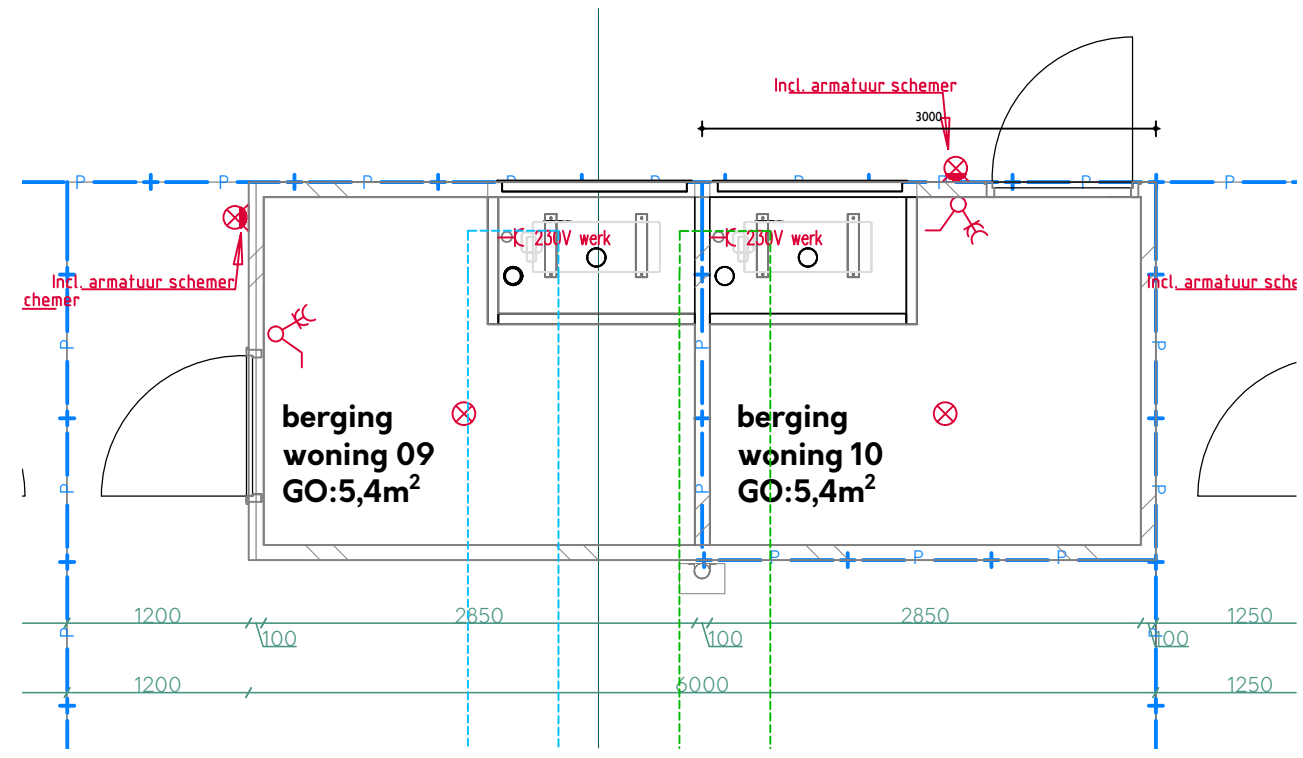

Bergingen

Bnr ltm8

onderdeel: Plattegrond berging
 datum: 10-6-2022
 wijz 1:
 wijz 2:
 wijz 3:

schaal: 1:50 (A3)
 bladnummer:
PL BEI

Bergingen

Ontwikkeling en realisatie

Bnr 9tm I4

onderdeel: Plattegrond berging

datum: 10-6-2022 schaal: 1:50 (A3)

wijz 1:

wijz 2:

wijz 3:

bladnummer:

PL BE2