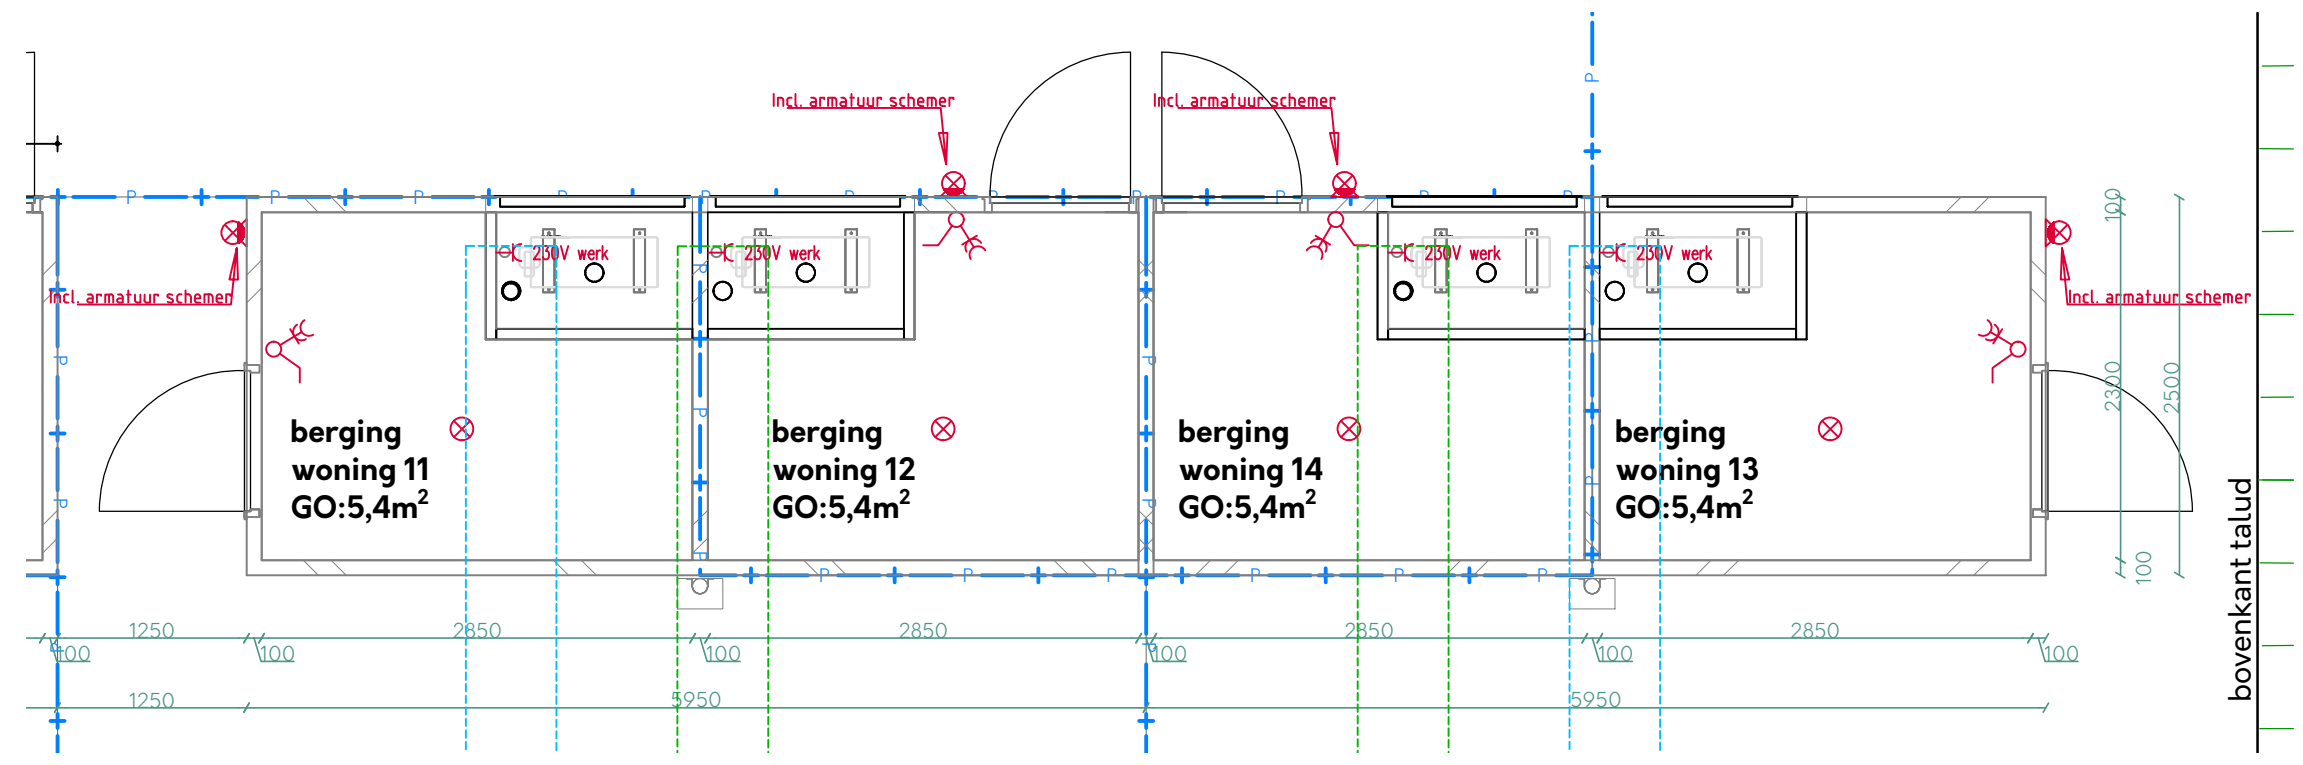

Bergingen

Bnr ltm8

onderdeel: Plattegrond berging
 datum: 10-6-2022
 wijz 1:
 wijz 2:
 wijz 3:

schaal: 1:50 (A3)
 bladnummer:
PL BEI

Bergingen

Ontwikkeling en realisatie

Bnr 9tm I4

onderdeel: Plattegrond berging

datum: 10-6-2022 schaal: 1:50 (A3)

wijz 1:

wijz 2:

wijz 3:

bladnummer:

PL BE2