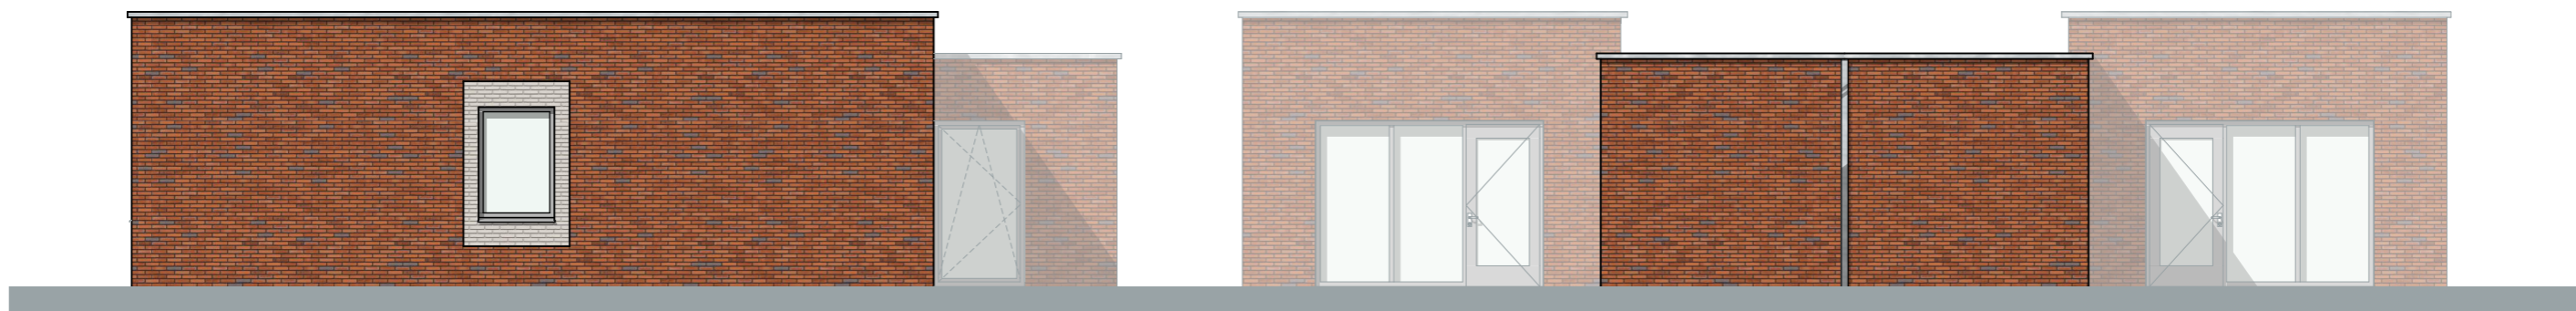

linker zijgevel

voorgevel

rechter zijgevel

achtergevel

gevels Type A - Levensloop

002 | 2148 | 1:100 | Vazet | 28-7-2022