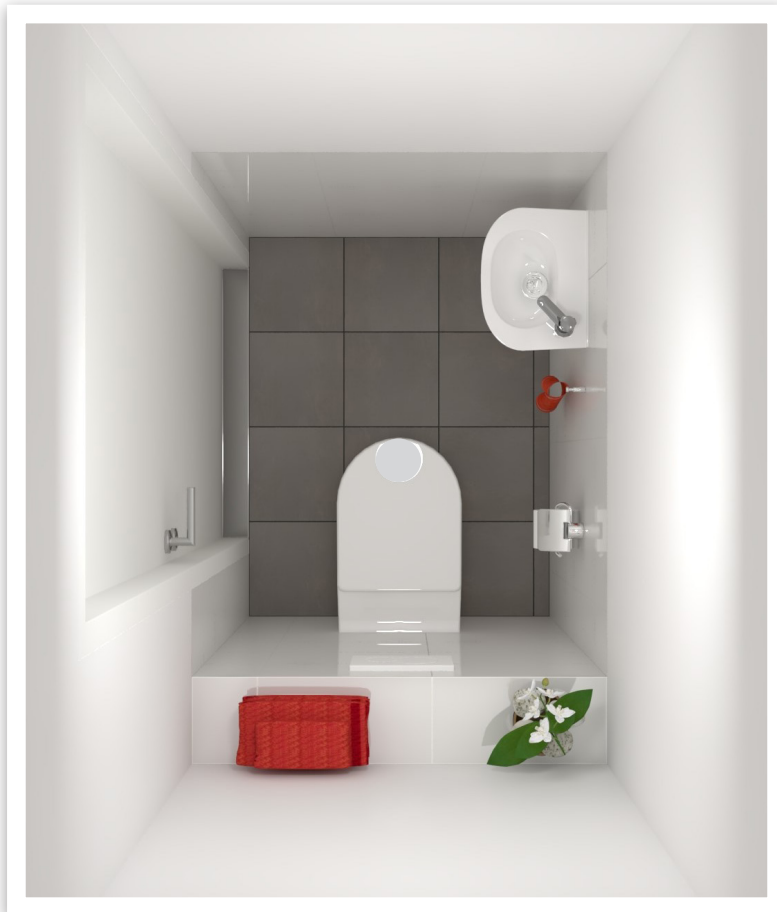

TOILETRUIMTE

IMPRESSIES / PLATTEGRONDEN