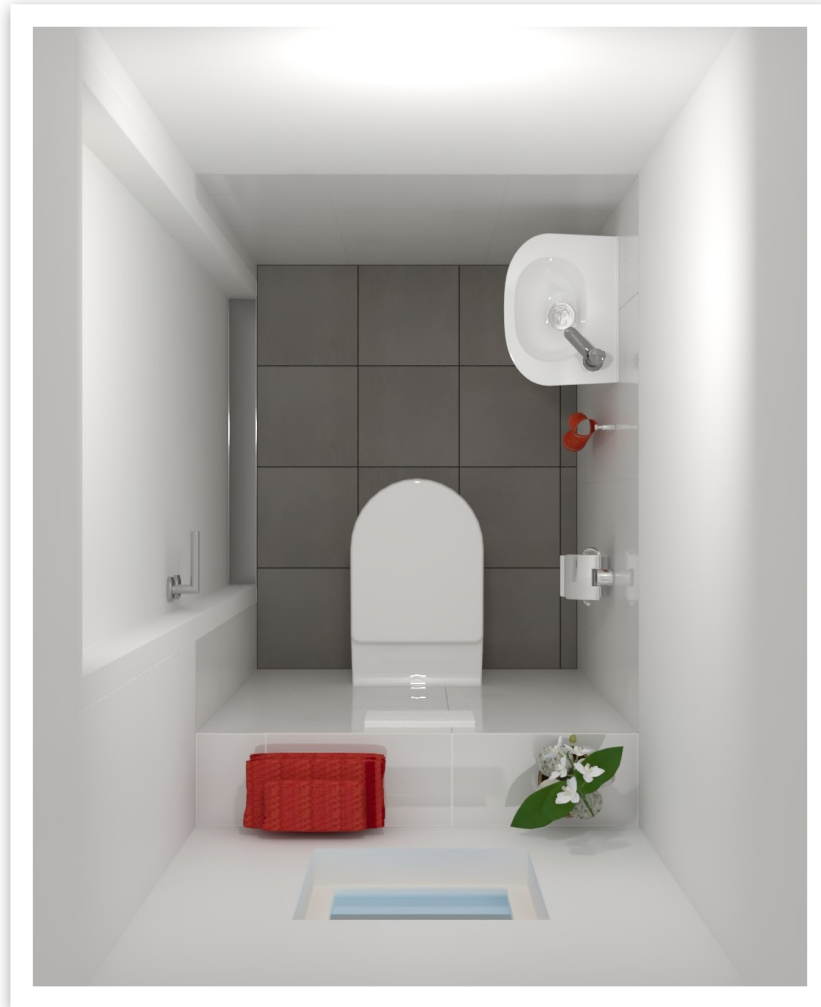

TOILETRUIMTE

IMPRESSIES / PLATTEGRONDEN

NB: de afgebeelde accessoires behoren niet tot de leveromvang.