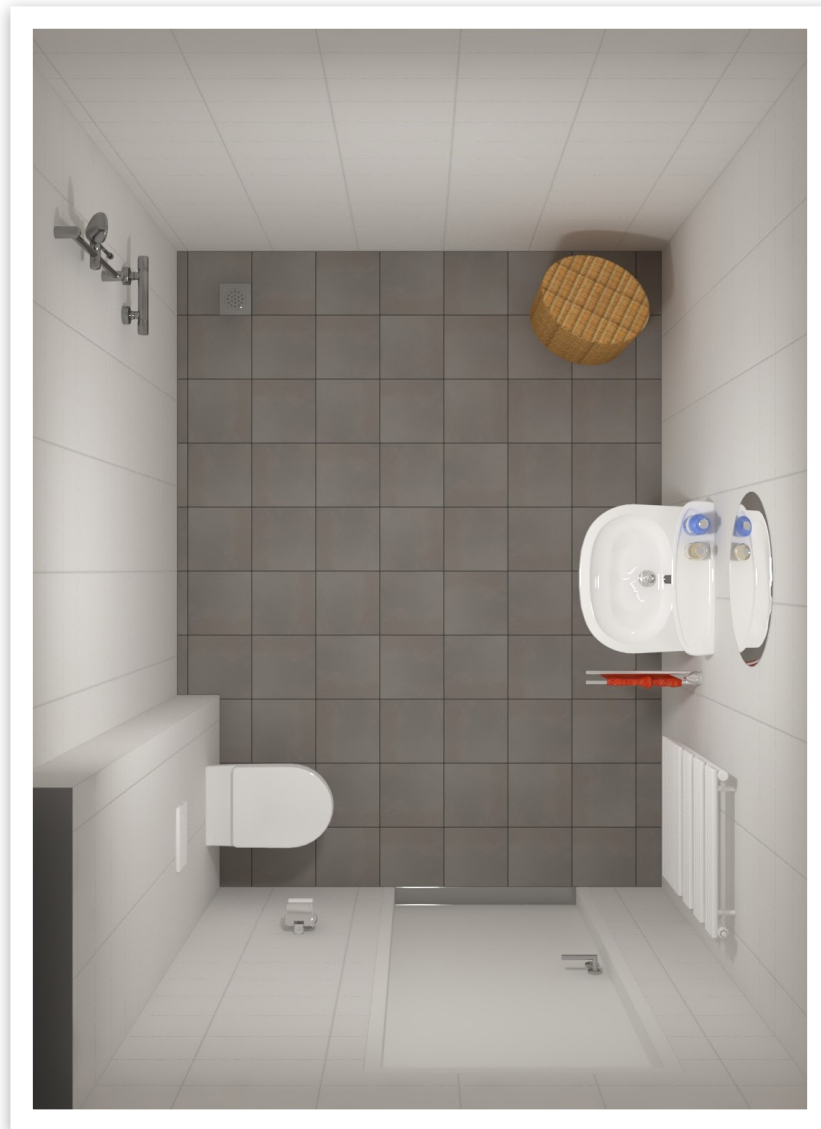

Diepspoelcloset O.novo DirectFlush (zonder spoelrand) met zitting met SoftClosing & QuickRelease, kleur wit
- wandhangend

Artikelnummer:
5660 HR 01 CombiPack

Fontein O.novo, afm. 36 x 27,5 cm, met doorgestoken kraangat rechts, kleur wit

Artikelnummer:
5360 38 01

Afvoer d.m.v. chroom plugbekersifon met muurbuis

Inbouwreservoir en bedieningspaneel Geberit, Sigma 01, kleur wit

-niet uit het assortiment van Villeroy & Boch

BADKAMER

IMPRESSIES / PLATTEGRONDEN

NB: de afgebeelde accessoires behoren niet tot de leveromvang.

BADKAMER

VISUALISATIE

Wastafel O.novo, afm. 60 x 49 cm, kleur wit

Artikelnummer:

5160 60 01

Afvoer d.m.v. chroom plugbekersifon met muurbuis

Planchet O.novo, afm. 60 x 16,5 cm, kleur wit

Artikelnummer:

7818 60 01

Spiegel rond Ø 60 cm, bevestigd d.m.v. spiegelklemmen

-niet uit het assortiment van Villeroy & Boch

BADKAMER

VISUALISATIE

Diepspoelcloset O.novo DirectFlush (zonder spoelrand) met zitting met SoftClosing & QuickRelease, kleur wit
- wandhangend