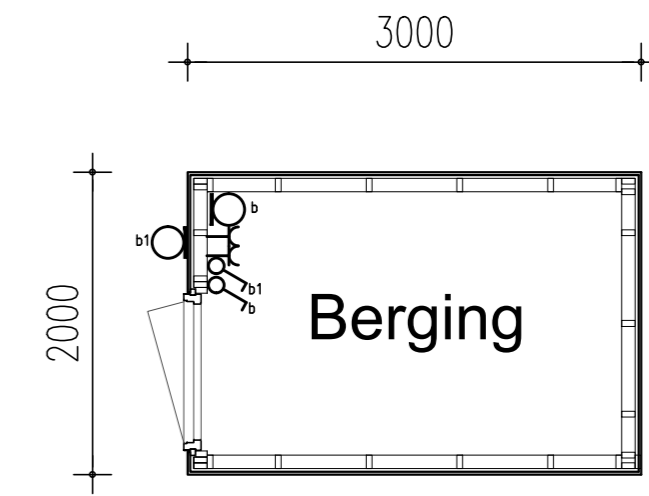

Vorgevel Berging

Rechter zijgevel Berging

Achtergevel Berging

Linker zijgevel Berging

Enkel draadglas

Plattegrond enkele berging

Onderdeel Enkele berging

Project Nieuwbouw woning

Ontwerp

Gewijzigd A

Datum 17-11-2020

Opdrachtgever Le Clercq

B

Schaal 1:50

Mr. H.R. de Boerlaan 28

C