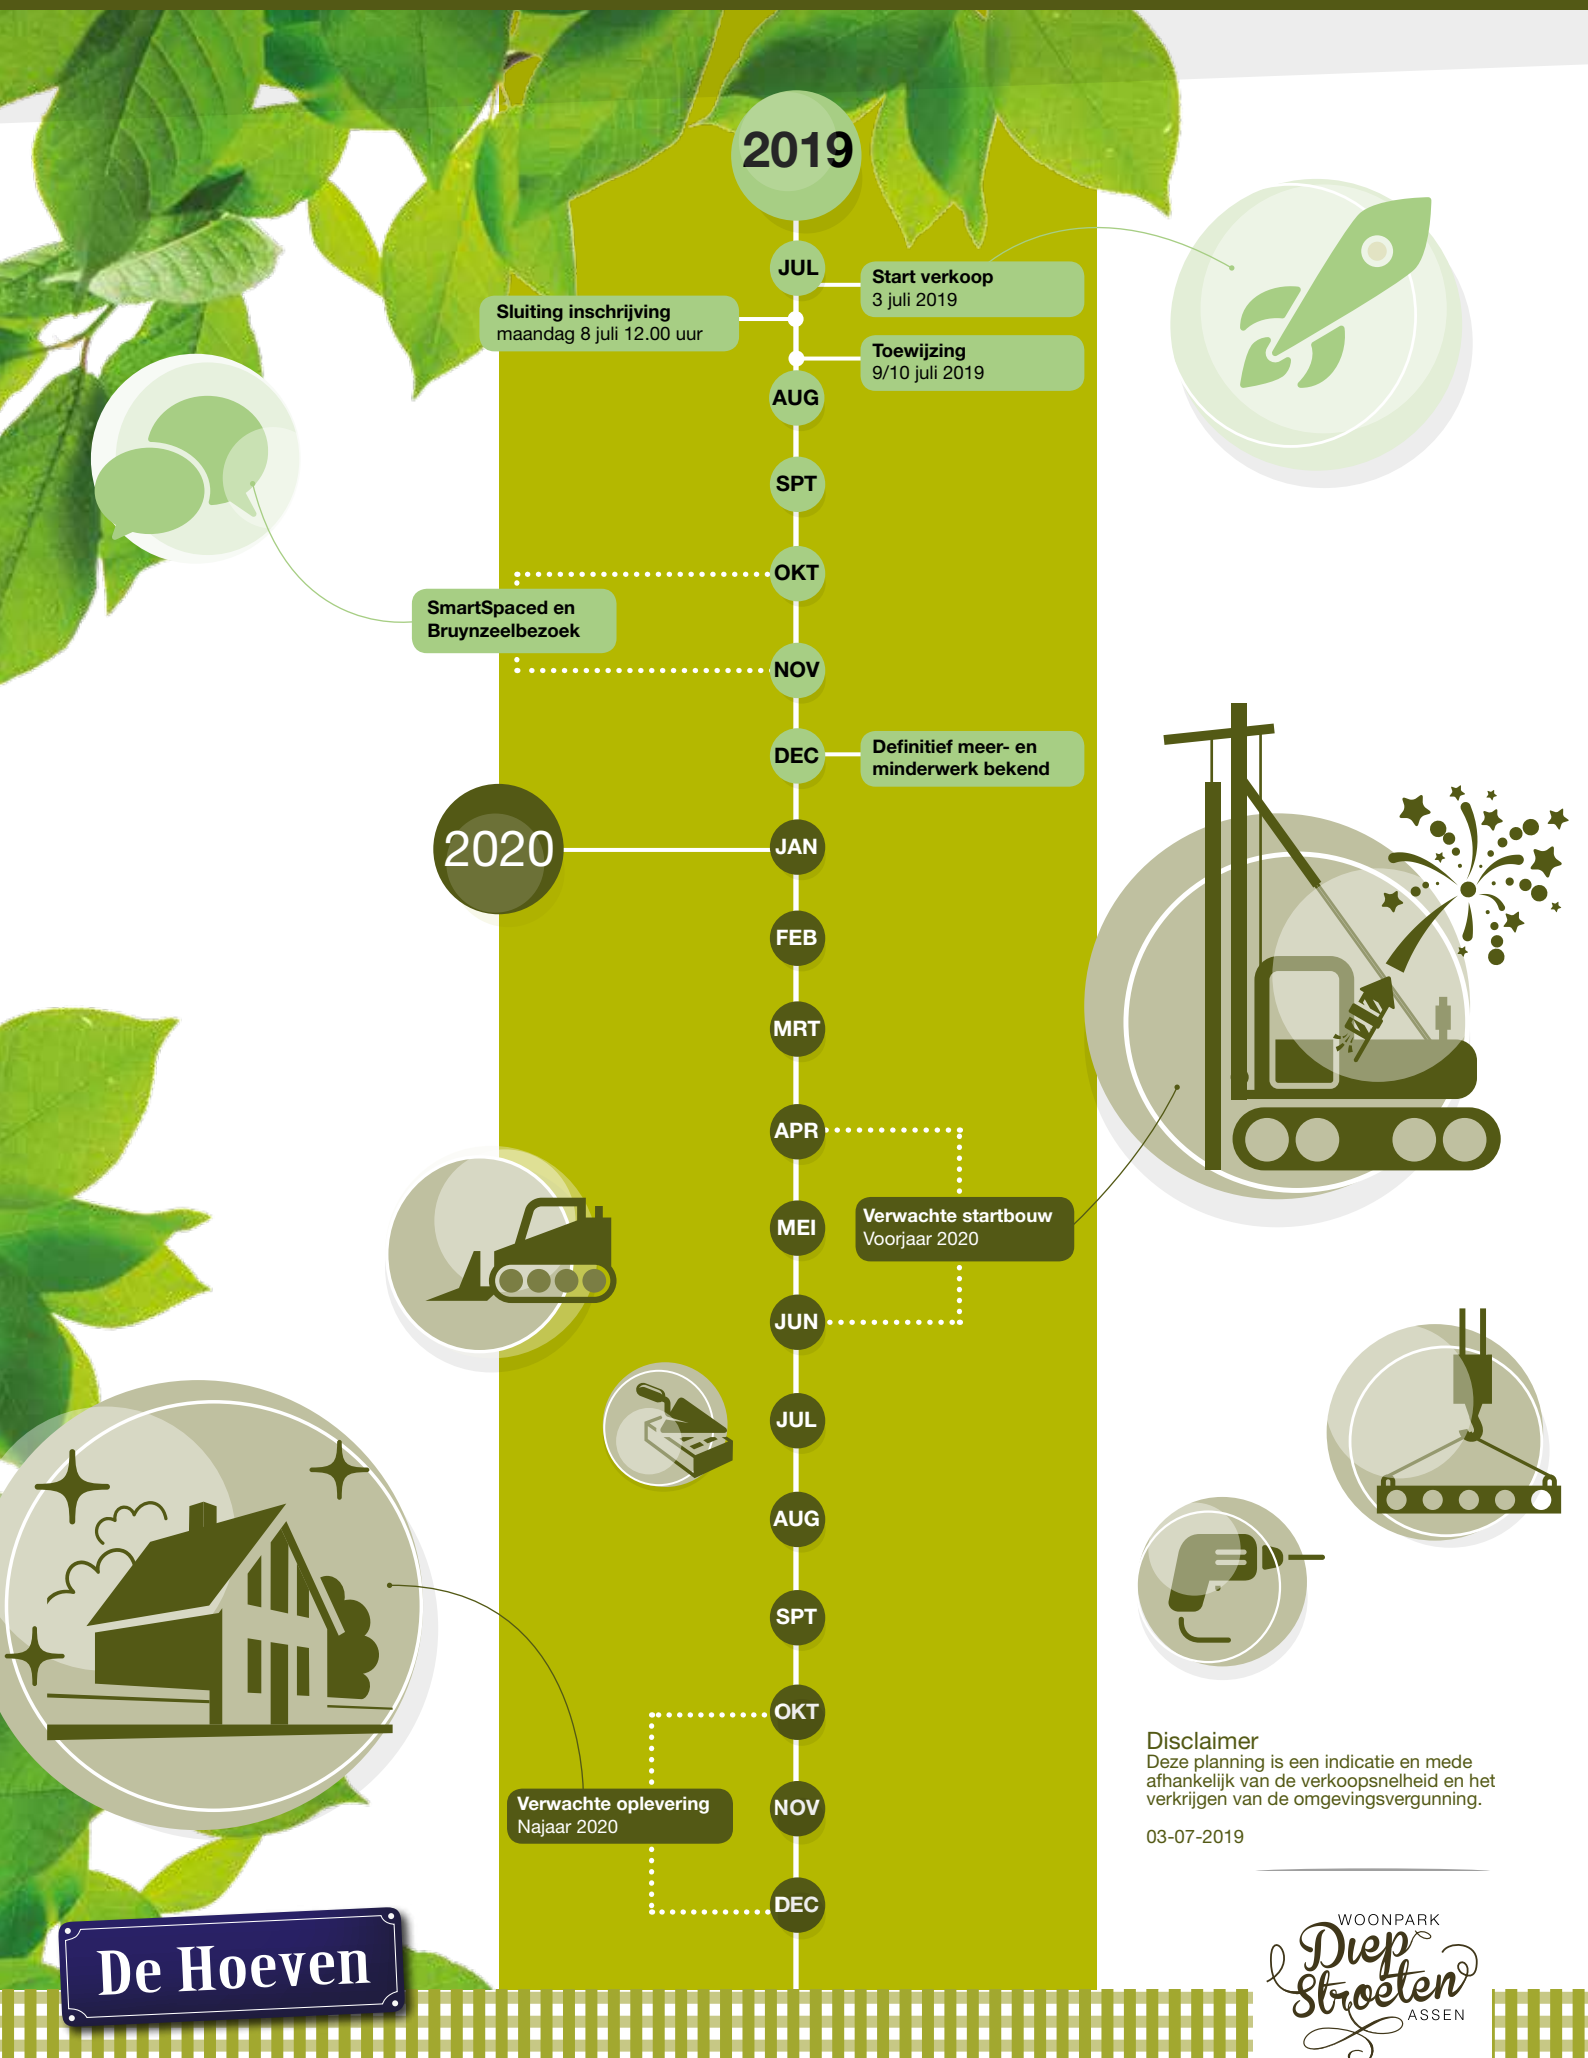

Klant centraal Prognose Planning

Disclaimer
Deze planning is een indicatie en mede afhankelijk van de verkoopnelheid en het verkrijgen van de omgevingsvergunning.

03-07-2019

De Hoeven

WOONPARK
*Diep
Stroeten*
ASSEN