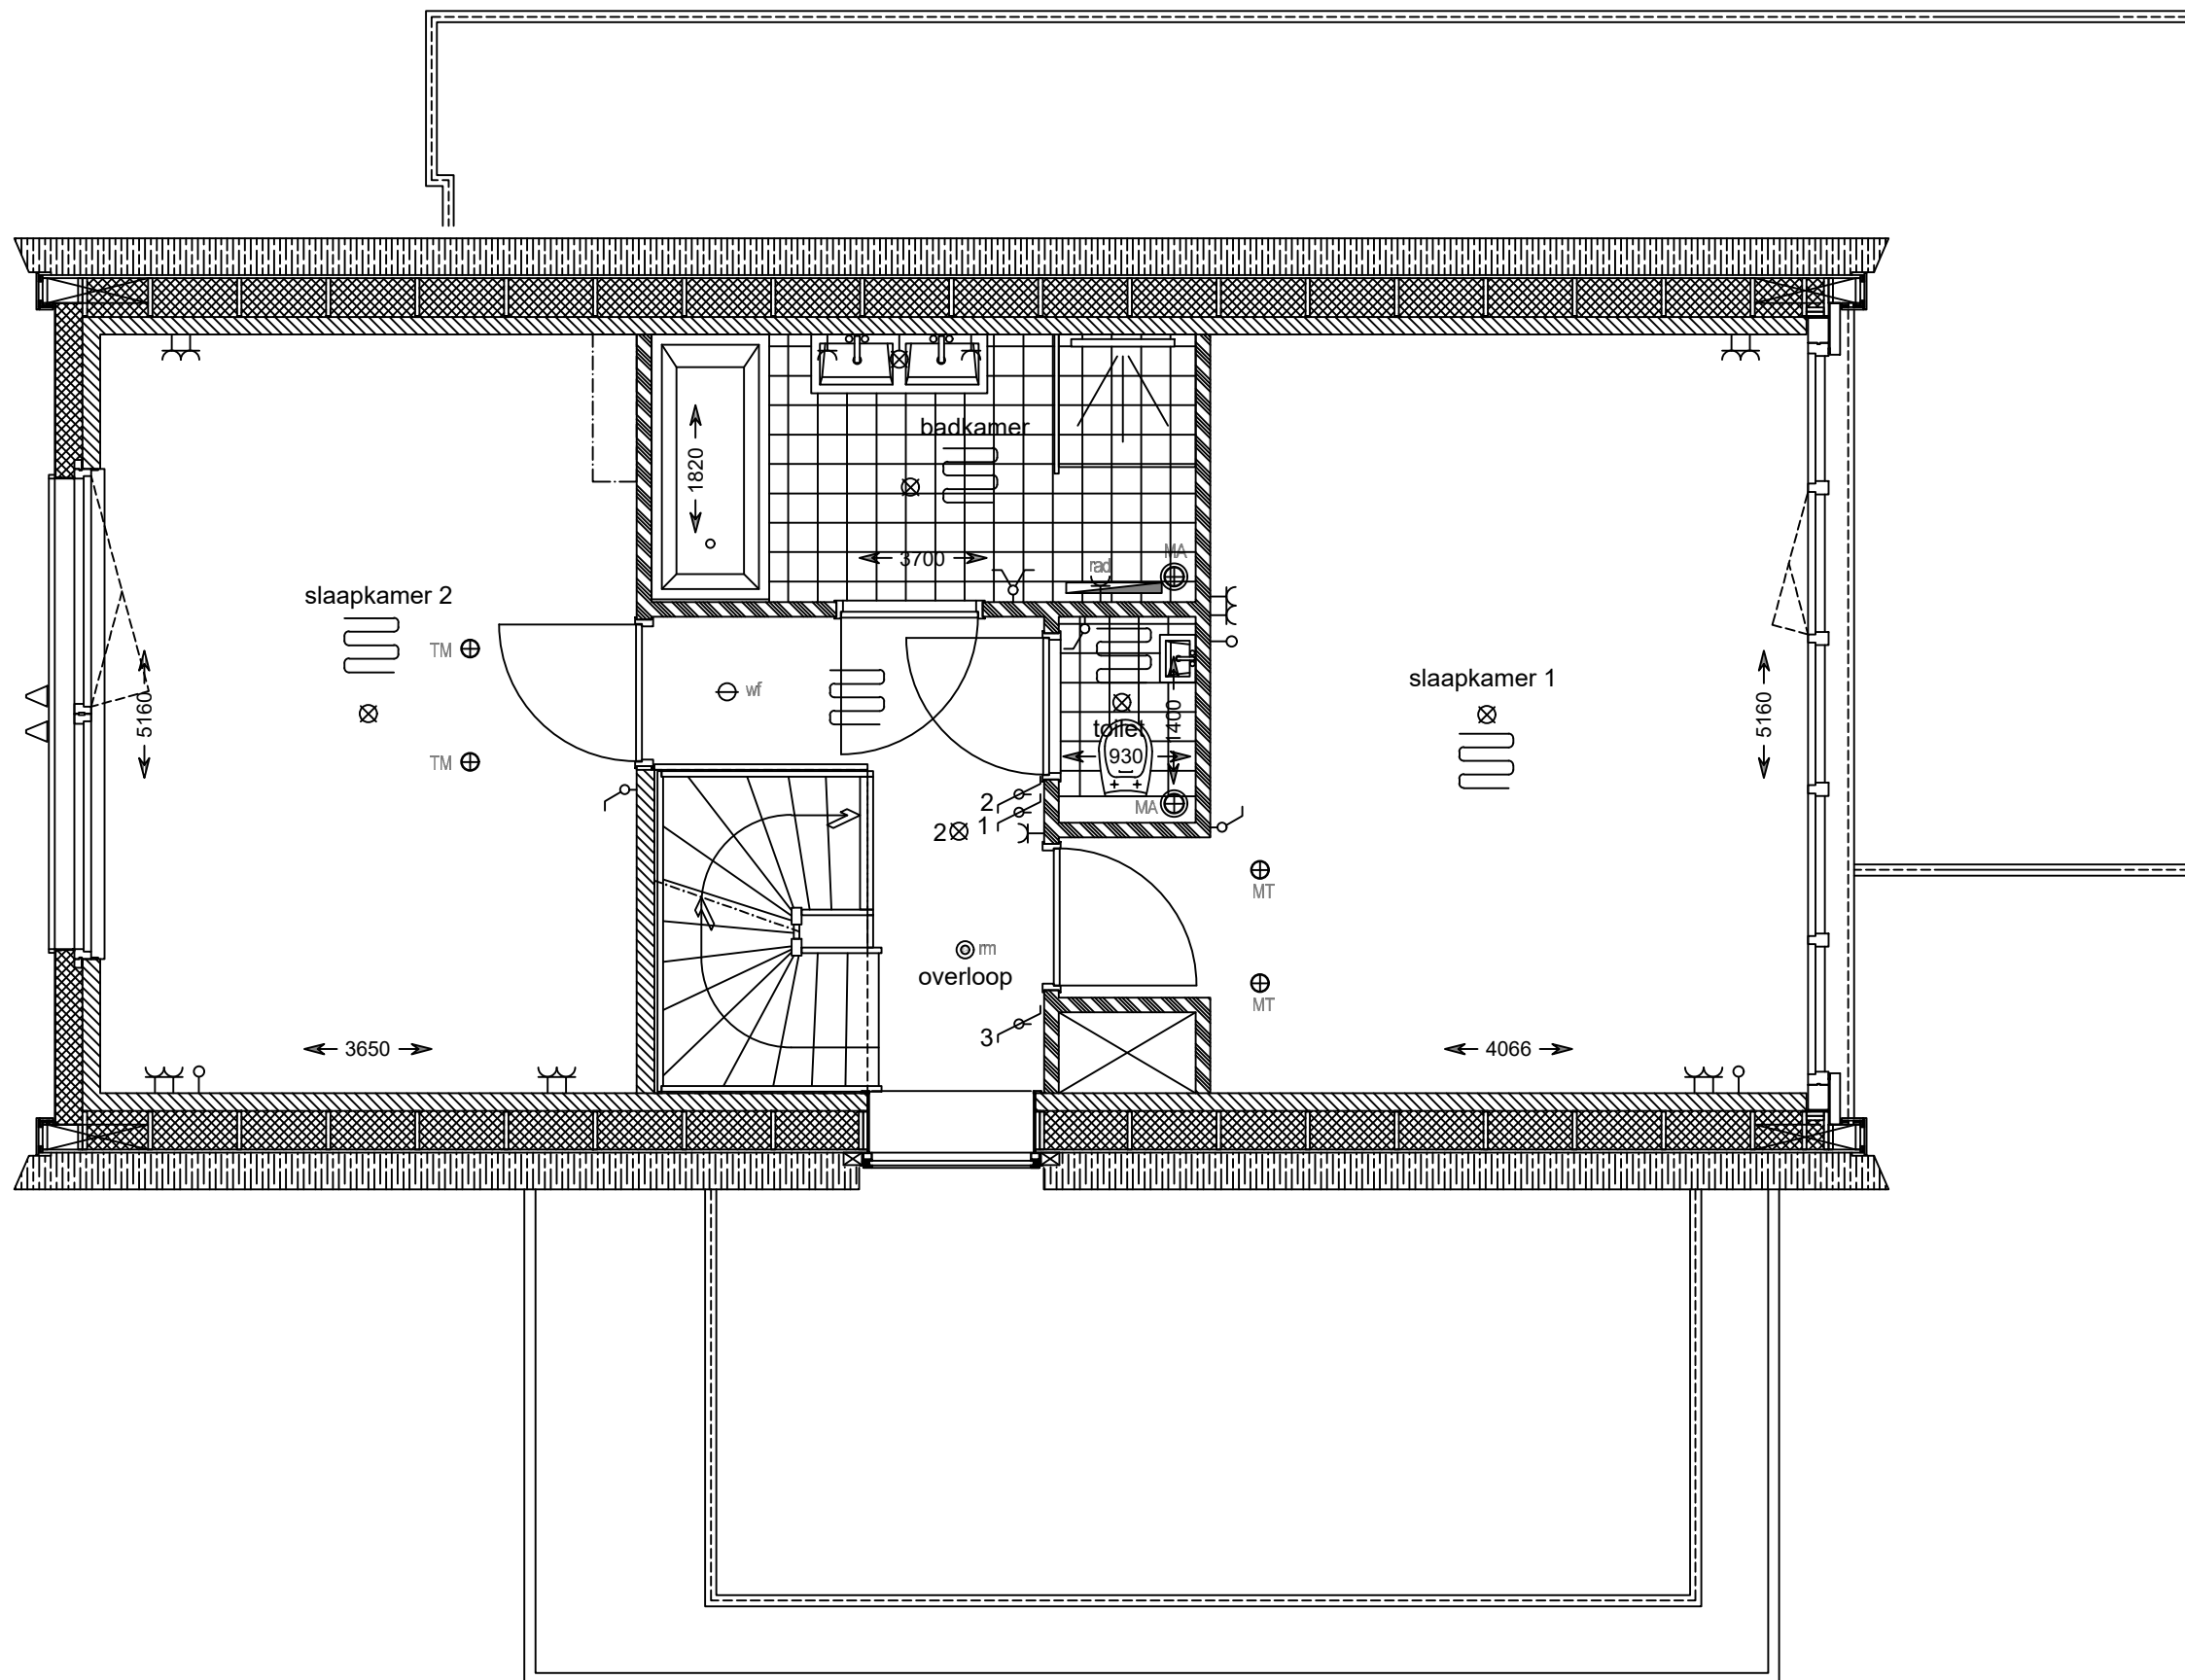

WIJZ.DATUM:

**HoõgTij**  
beleef het ...

WONING TYPE:  
HOFVILLA

WONING NUMMER:  
07

ONDERDEEL:  
1e verdieping

TEK.NR:  
07.05

SCHAAL:  
1:50

DATUM:  
11-05-2022