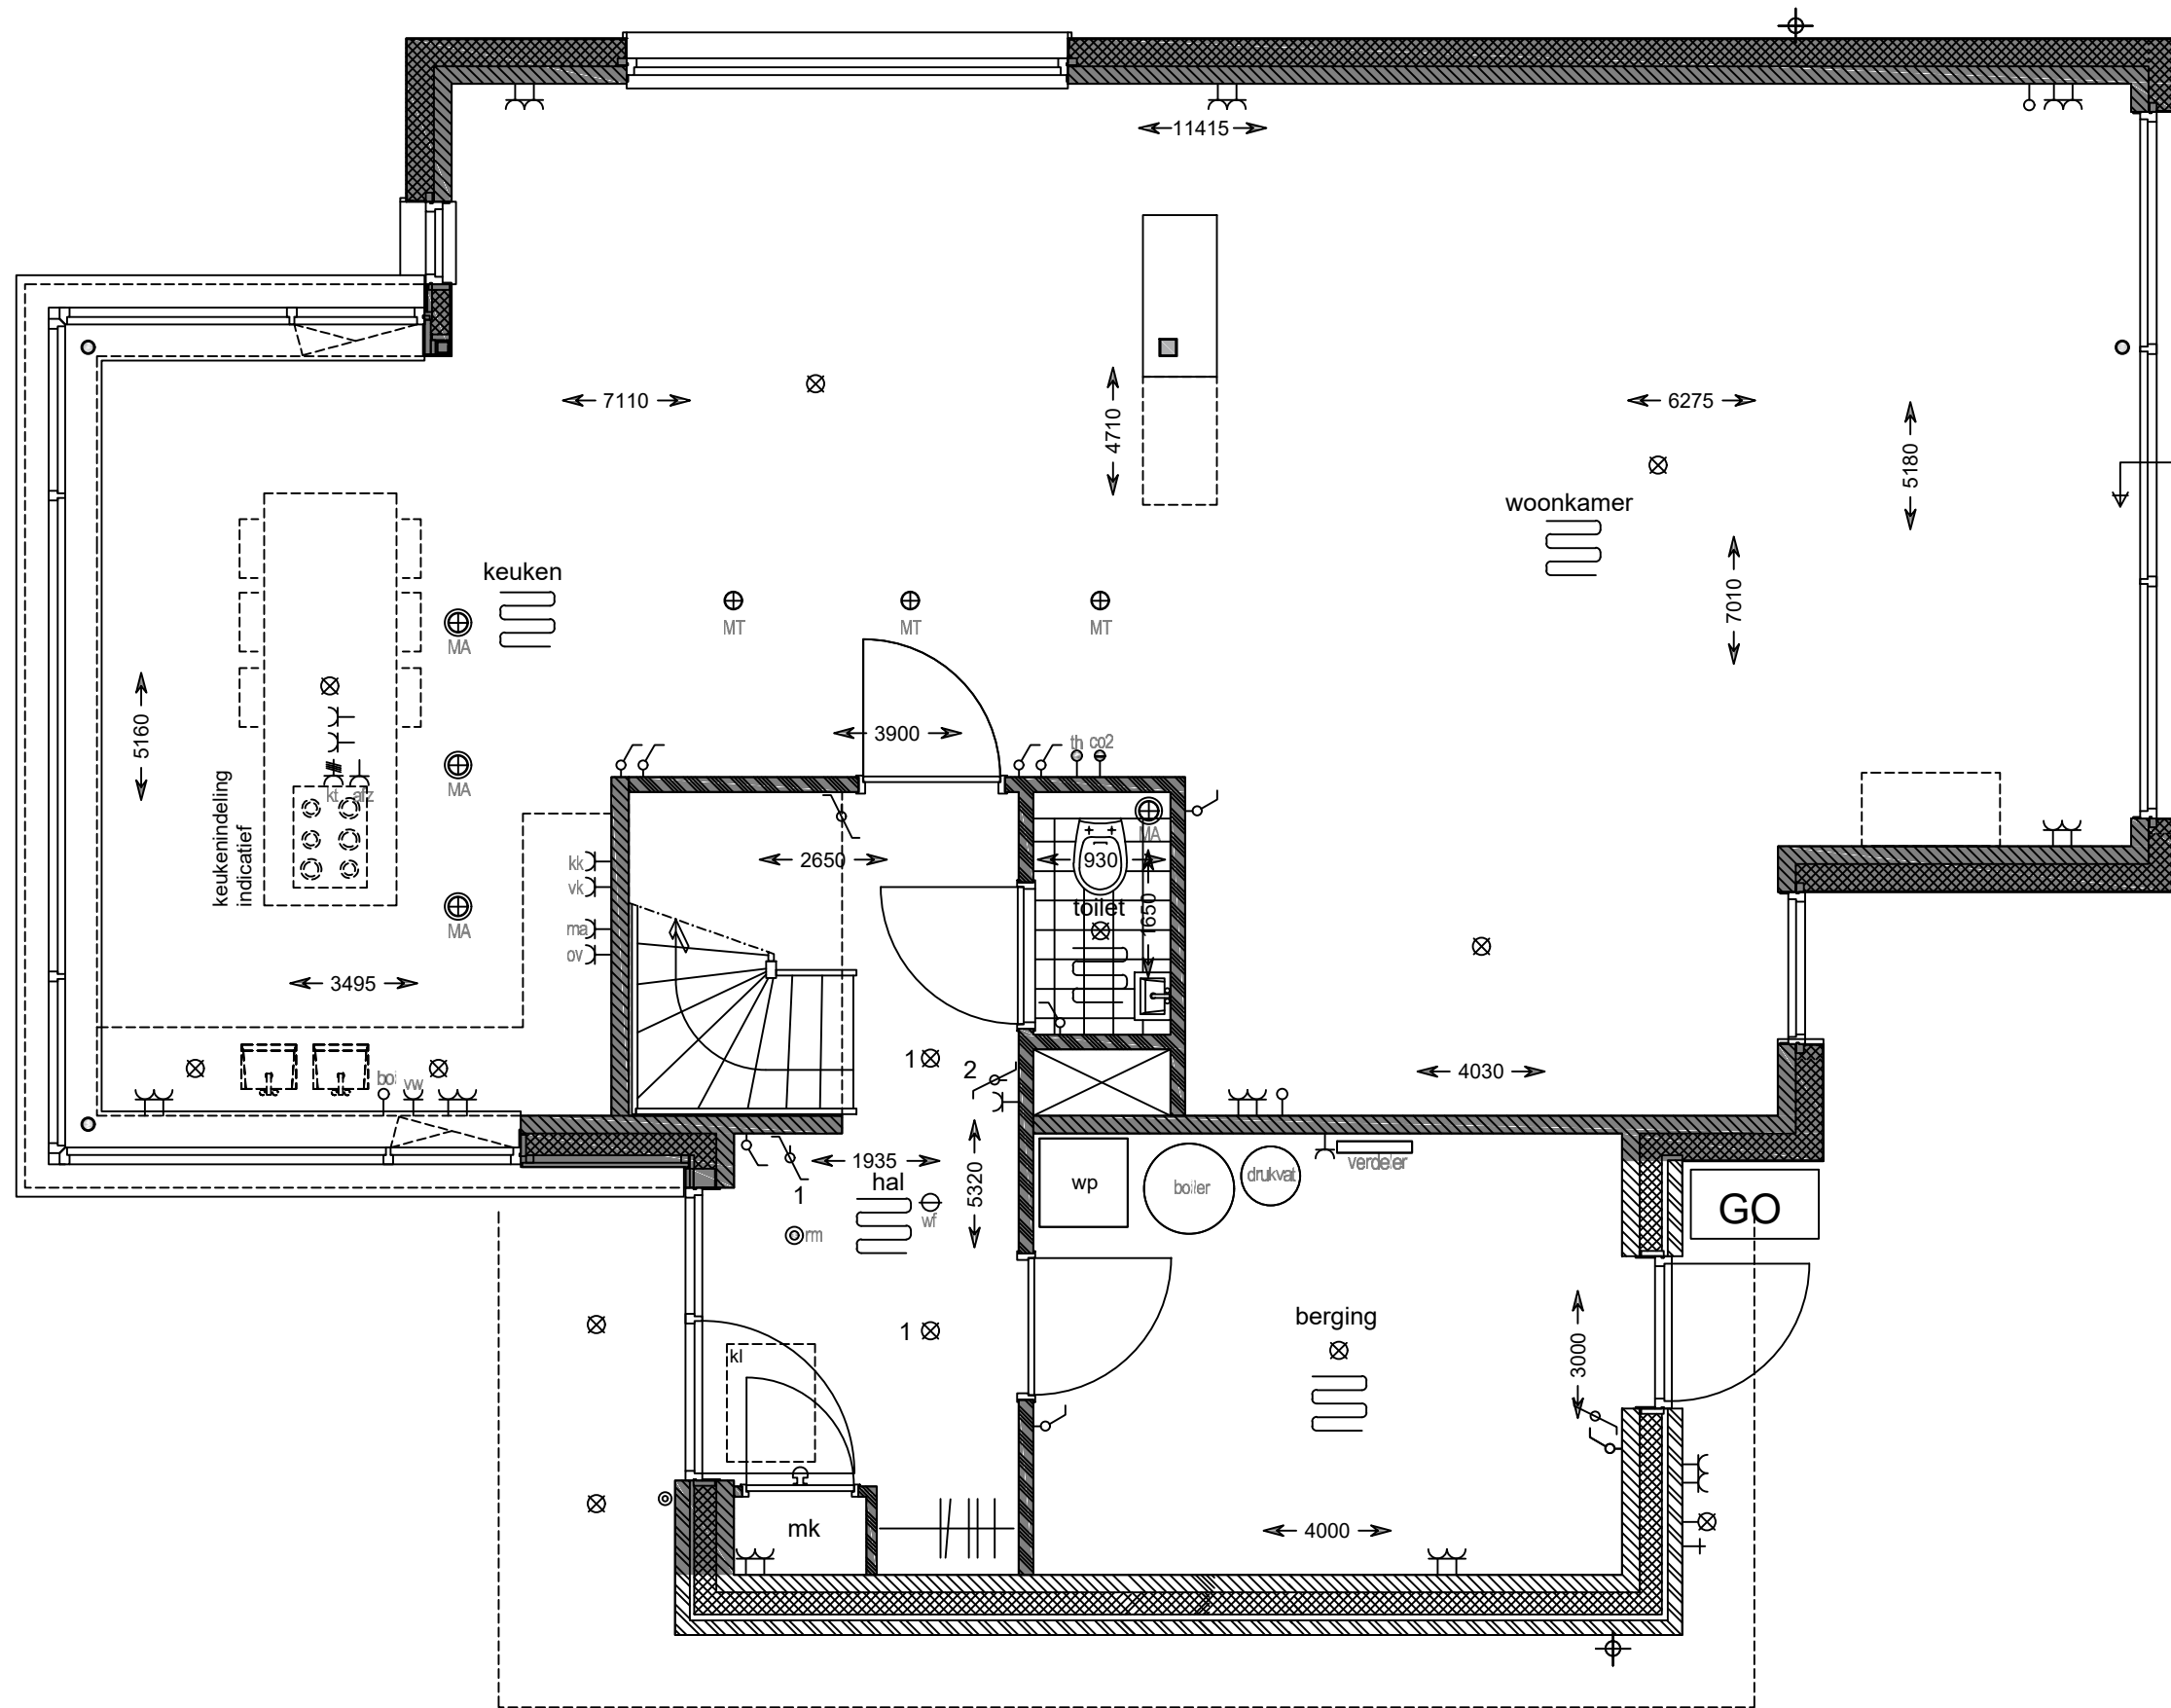

WONING TYPE:

HOFVILLA

WONING NUMMER:

07

ONDERDEEL:

Begane grond

TEK.NR:

07.04

SCHAAL:

1:50

DATUM:

11-05-2022

WIJZ.DATUM:

HoõgTij
beleef het ...