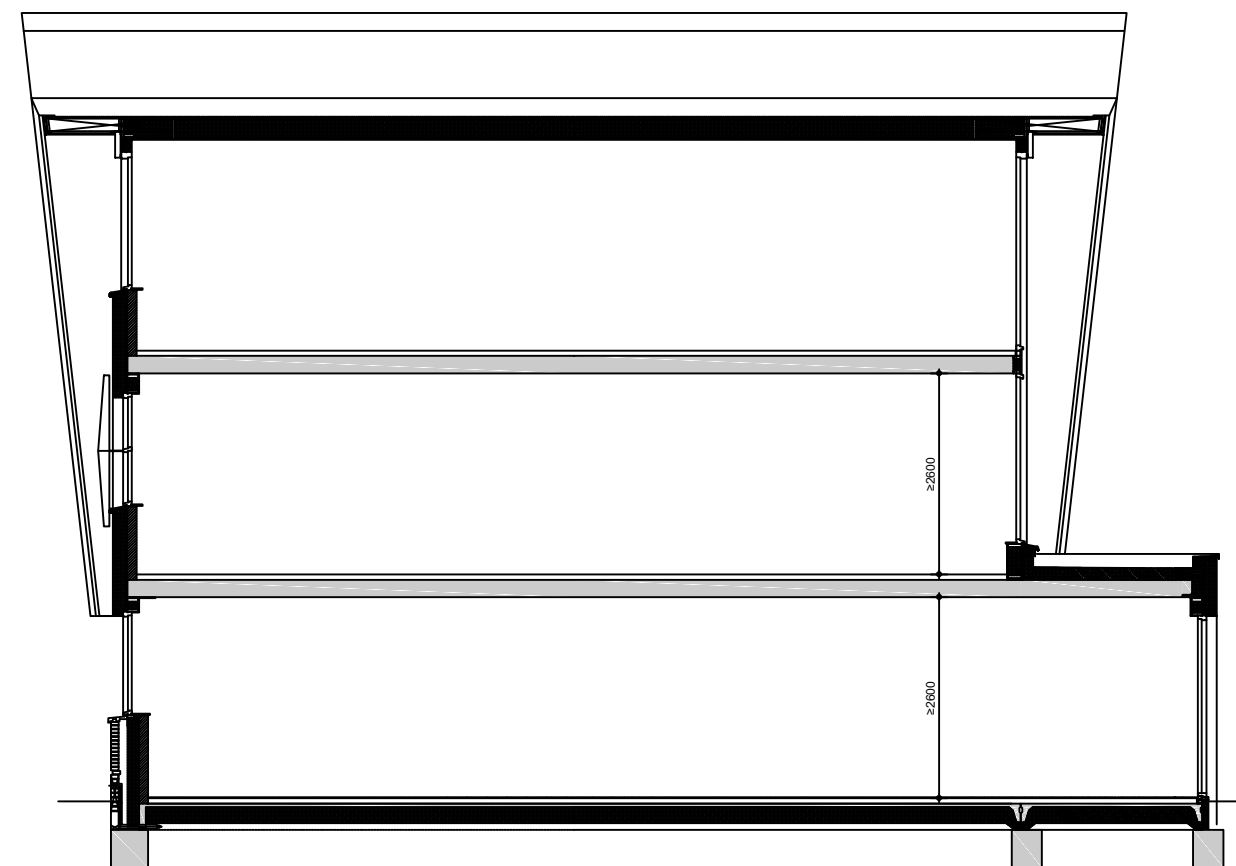

Langsdoorsnede

HoogTij
beleef het ...

WONING TYPE:
HOFVILLA

WONING NUMMER:
07

ONDERDEEL:
doorsneden

TEK.NR:
07.03

SCHAAL: DATUM:
1:100 11-05-2022

WIJZ.DATUM: