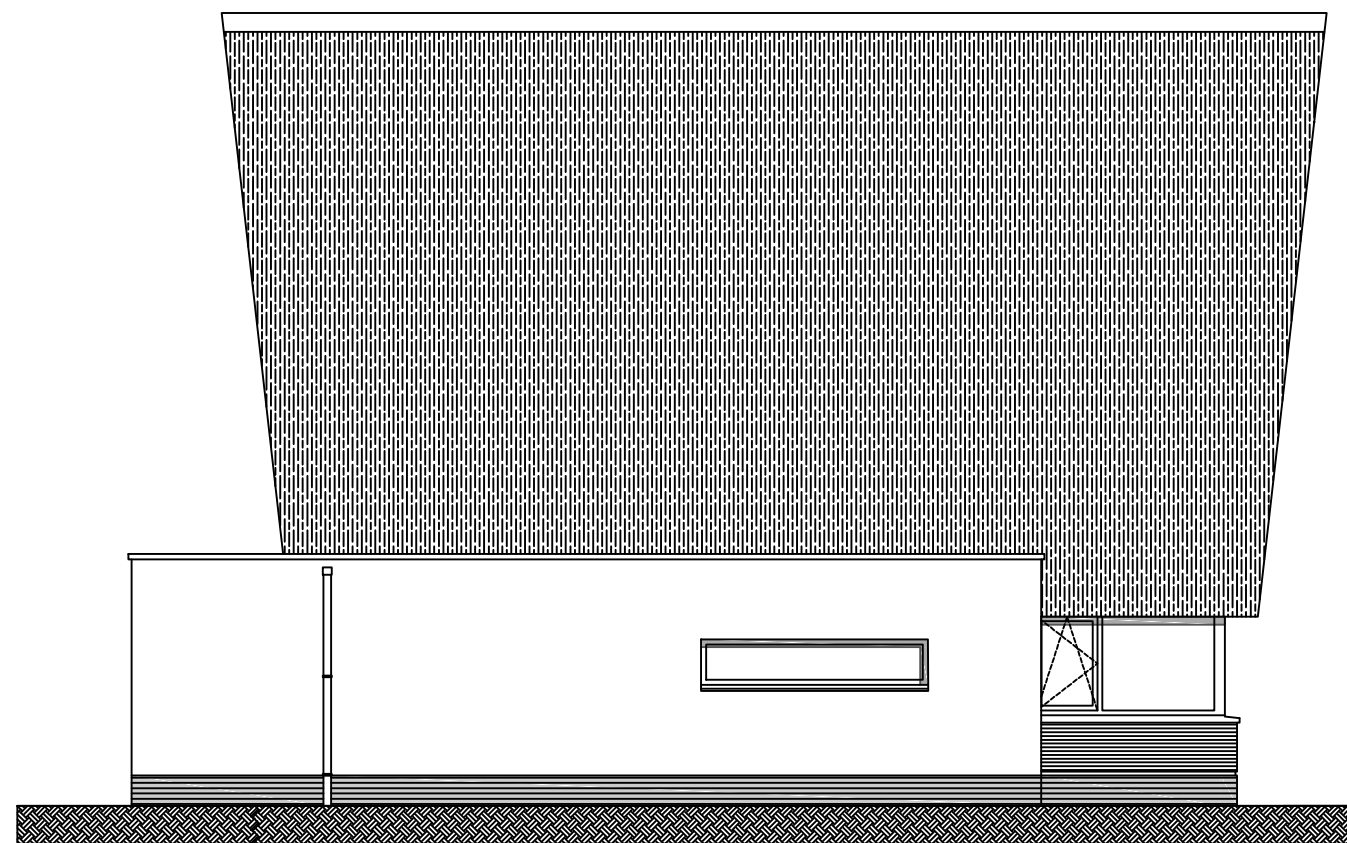

Voorgevel

Linkergevel

HoogTij  
beleef het ...

WONING TYPE:  
HOFVILLA

WONING NUMMER:  
07

ONDERDEEL:  
voorgevel + linkergevel

TEK.NR.:  
7.01

SCHAAL: DATUM:  
1:100 11-05-2022

WIJZ.DATUM:

Achtergevel

Rechtergevel

**HoogTij**  
beleef het ...

WONING TYPE:  
HOFVILLA

WONING NUMMER:  
07

ONDERDEEL:  
achtergevel+rechtergevel 7.02

TEK.NR.: