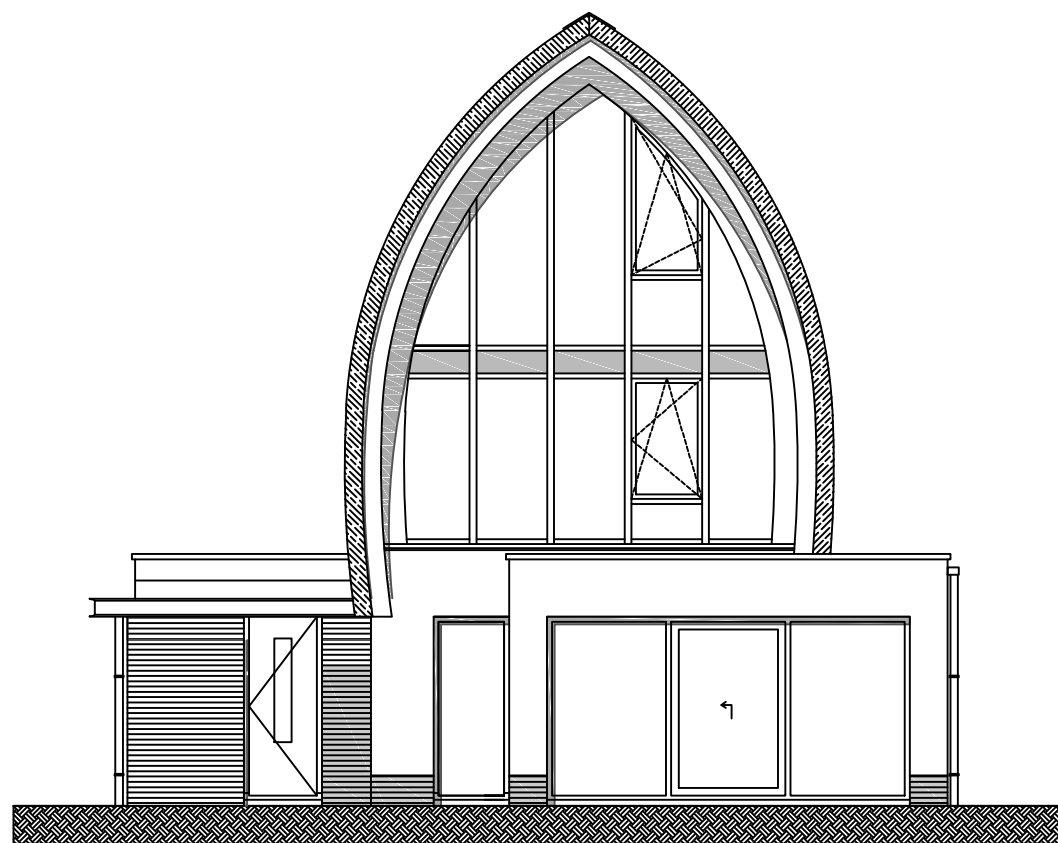

Voorgevel

Linkergevel

HoogTij  
beleef het ...

WONING TYPE:  
HOFVILLA

WONING NUMMER:  
07

ONDERDEEL:  
voorgevel + linkergevel

TEK.NR.:  
7.01

SCHAAL: DATUM:  
1:100 11-05-2022

WIJZ.DATUM:

Achtergevel

Rechtergevel

**HoogTij**  
beleef het ...

WONING TYPE:  
HOFVILLA

WONING NUMMER:  
07

ONDERDEEL:  
achtergevel+rechtergevel 7.02

TEK.NR.:

SCHAAL: DATUM:

1:100 11-05-2022

WIJZ.DATUM:

Dwarsdoorsnede

Langsdoorsnede

HoogTij  
 beleef het ...

WONING TYPE:  
 HOFVILLA

WONING NUMMER:  
 07