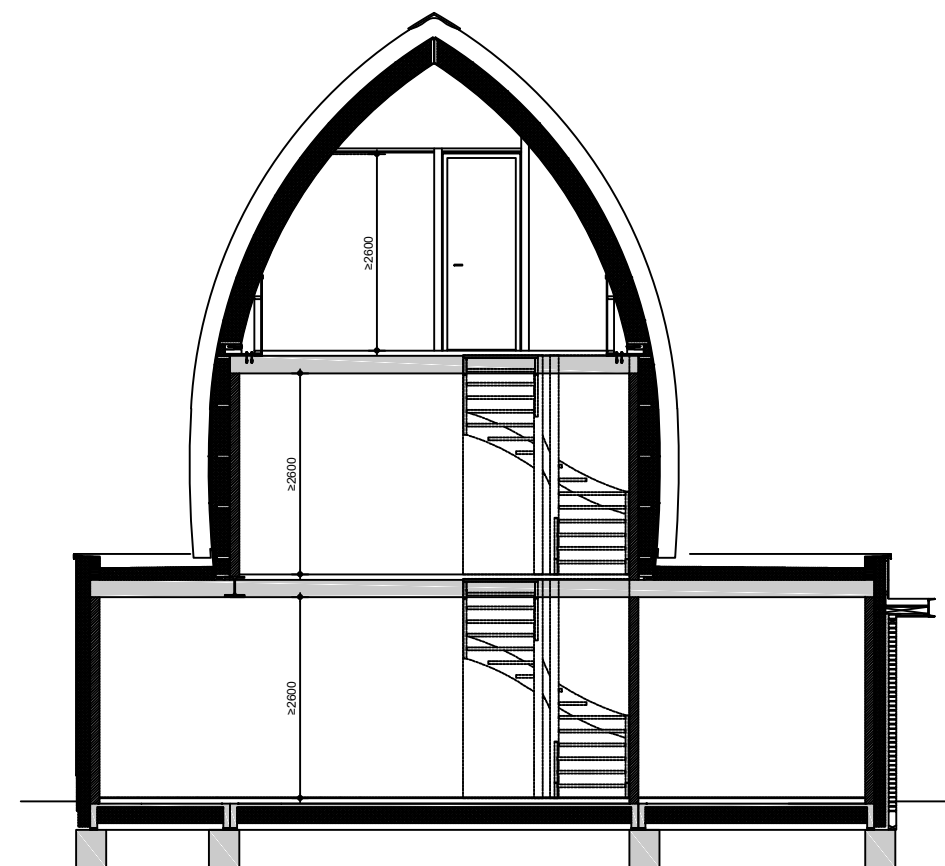

Voorgevel

Linkergevel

HoogTij  
beleef het ...

WONING TYPE:  
HOFVILLA

WONING NUMMER:  
07

ONDERDEEL:  
voorgevel + linkergevel

TEK.NR.:  
7.01

SCHAAL: DATUM:  
1:100 11-05-2022

WIJZ.DATUM:

Achtergevel

Rechtergevel

**HoogTij**  
beleef het ...

WONING TYPE:  
HOFVILLA

WONING NUMMER:  
07

ONDERDEEL:  
achtergevel+rechtergevel 7.02

TEK.NR.:

SCHAAL: DATUM:

1:100 11-05-2022

WIJZ.DATUM:

Dwarsdoorsnede

Langsdoorsnede

HoogTij  
 beleef het ...

WONING TYPE:  
 HOFVILLA

WONING NUMMER:  
 07