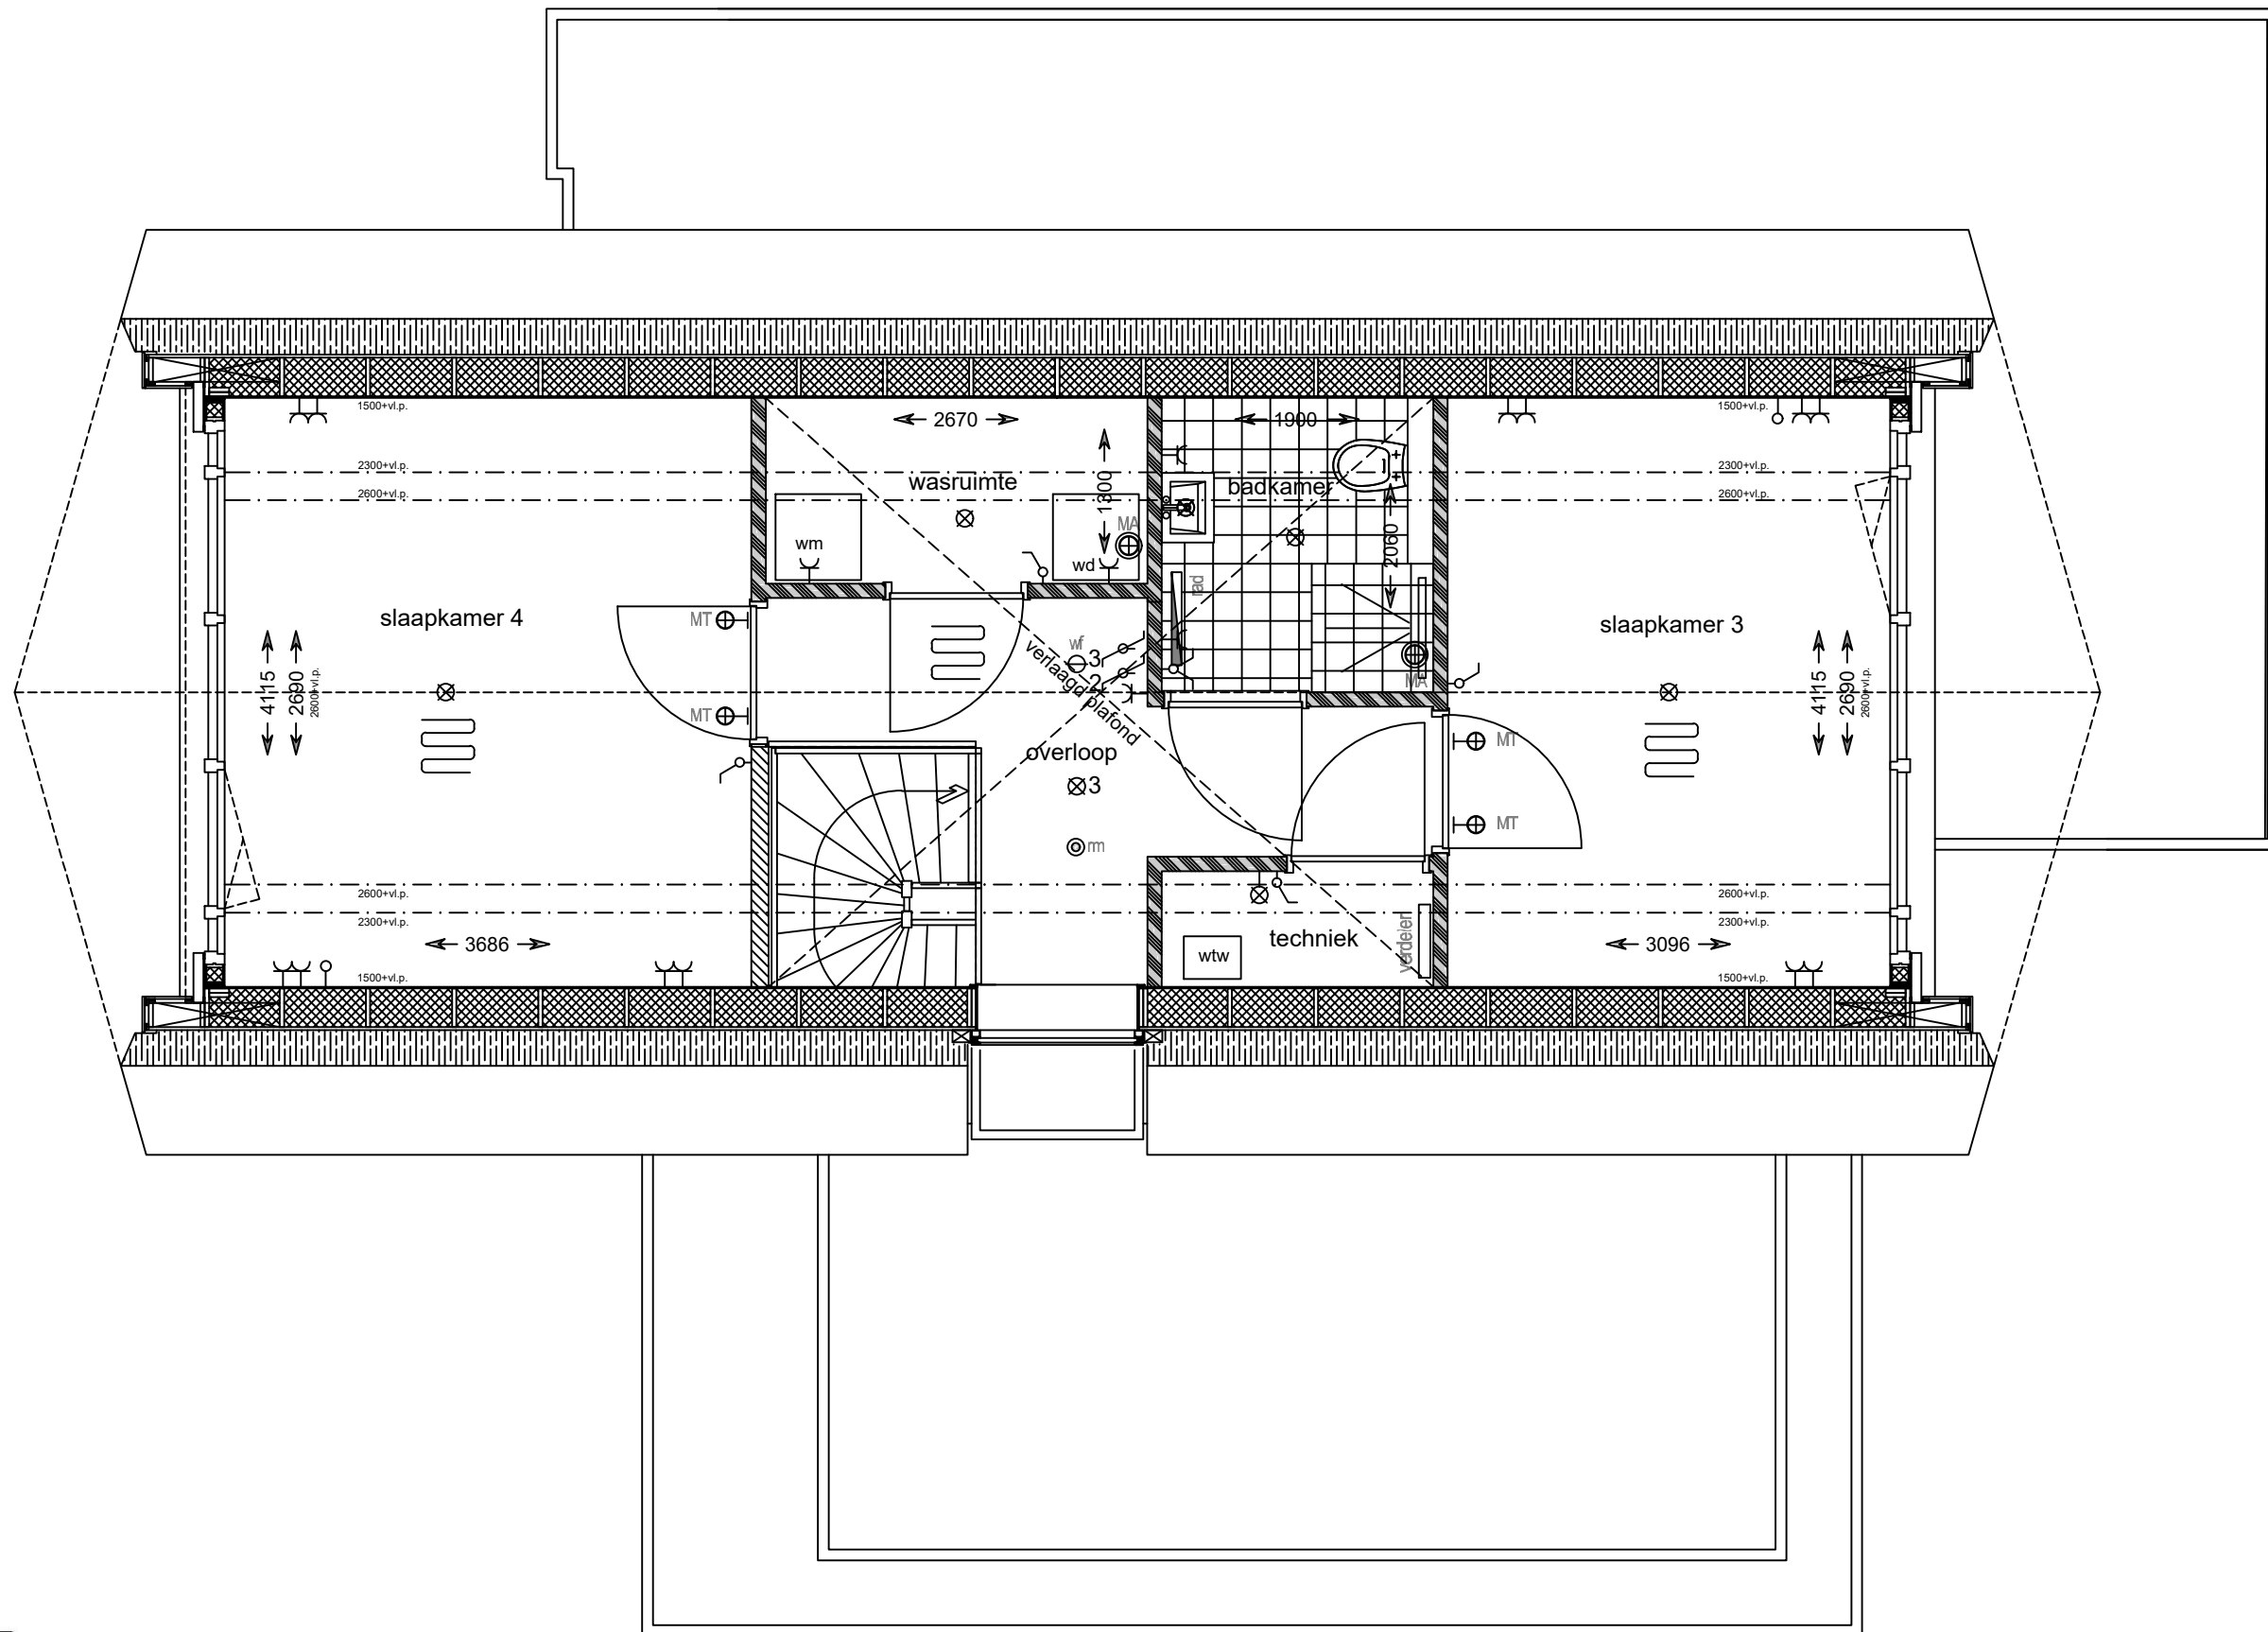

WIJZ.DATUM:

**HoõgTij**  
beleef het ...

WONING TYPE:  
HOFVILLA

WONING NUMMER:  
07

ONDERDEEL:  
1e verdieping

TEK.NR:  
07.05

SCHAAL:  
1:50

DATUM:  
11-05-2022

WIJZ.DATUM:

**HoogTij**  
beleef het ...

WONING TYPE:  
**HOFVILLA**

WONING NUMMER:  
**07**

ONDERDEEL:  
**2e verdieping**

TEK.NR:  
**07.06**

SCHAAL:  
**1:50**

DATUM:  
**11-05-2022**