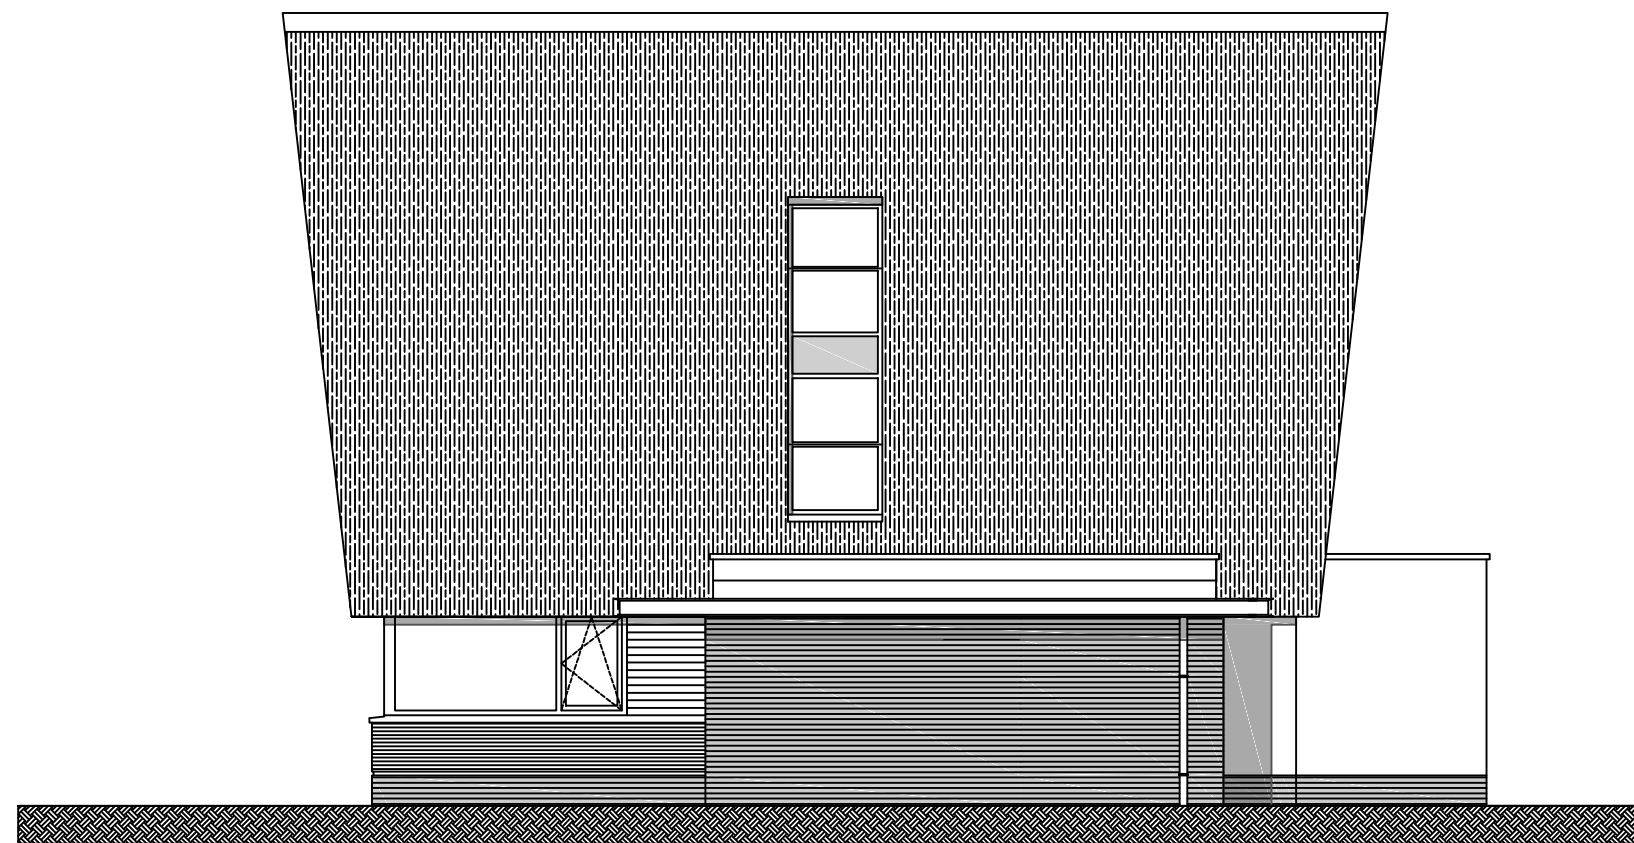

Voorgevel

Linkergevel

HoogTij  
beleef het ...

WONING TYPE:  
HOFVILLA

WONING NUMMER:  
07

ONDERDEEL:  
voorgevel + linkergevel

TEK.NR.:  
7.01

SCHAAL: DATUM:  
1:100 11-05-2022

WIJZ.DATUM:

Achtergevel

Rechtergevel

**HoogTij**  
beleef het ...

WONING TYPE:  
HOFVILLA

WONING NUMMER:  
07

ONDERDEEL:  
achtergevel+rechtergevel 7.02

TEK.NR.:

SCHAAL: DATUM:

1:100 11-05-2022

WIJZ.DATUM:

Dwarsdoorsnede

Langsdoorsnede

HoogTij  
 beleef het ...

WONING TYPE:  
 HOFVILLA

WONING NUMMER:  
 07

ONDERDEEL:  
 doorsneden

TEK.NR:  
 07.03

SCHAAL: DATUM:  
 1:100 11-05-2022

WIJZ.DATUM:

WONING TYPE:

**HOFVILLA**

WONING NUMMER:

**07**