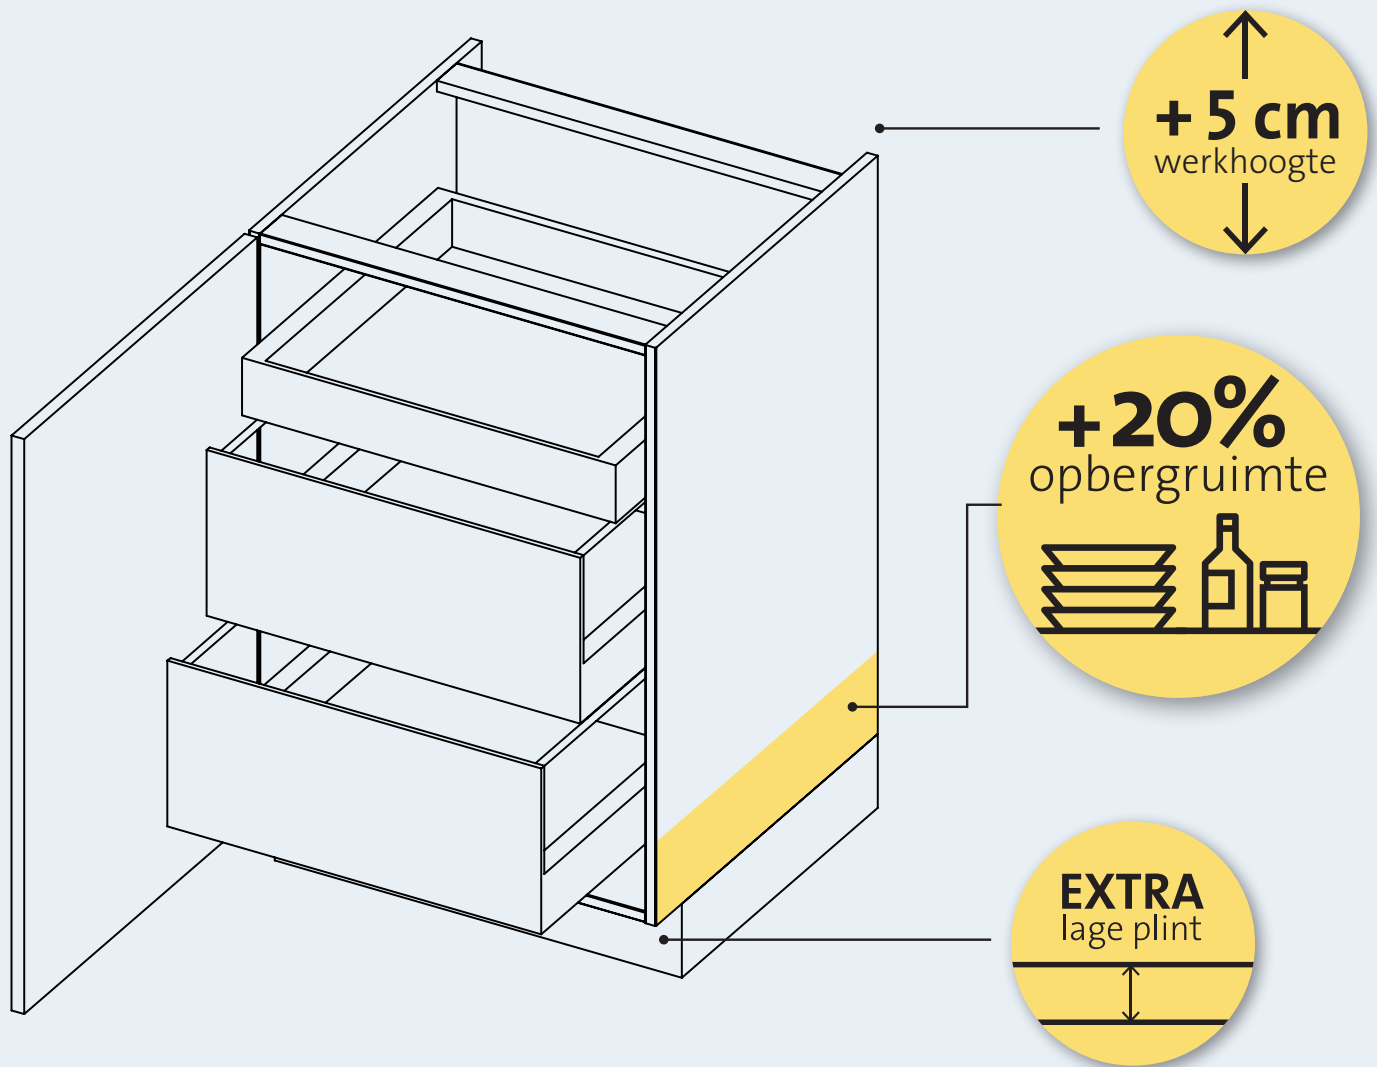

www.bruynzeelkeukens.nl/moodboard-maken

Optioneel Bruynzeel Maxilijn

Functioneel, ergonomisch én mooi

- ✓ **HANDIG:** 20% meer opbergruimte
- ✓ **ERGONOMISCH:** werkhoogte 5 cm hoger
- ✓ **FUNCTIONEEL ÉN MOOI:** extra lage plint