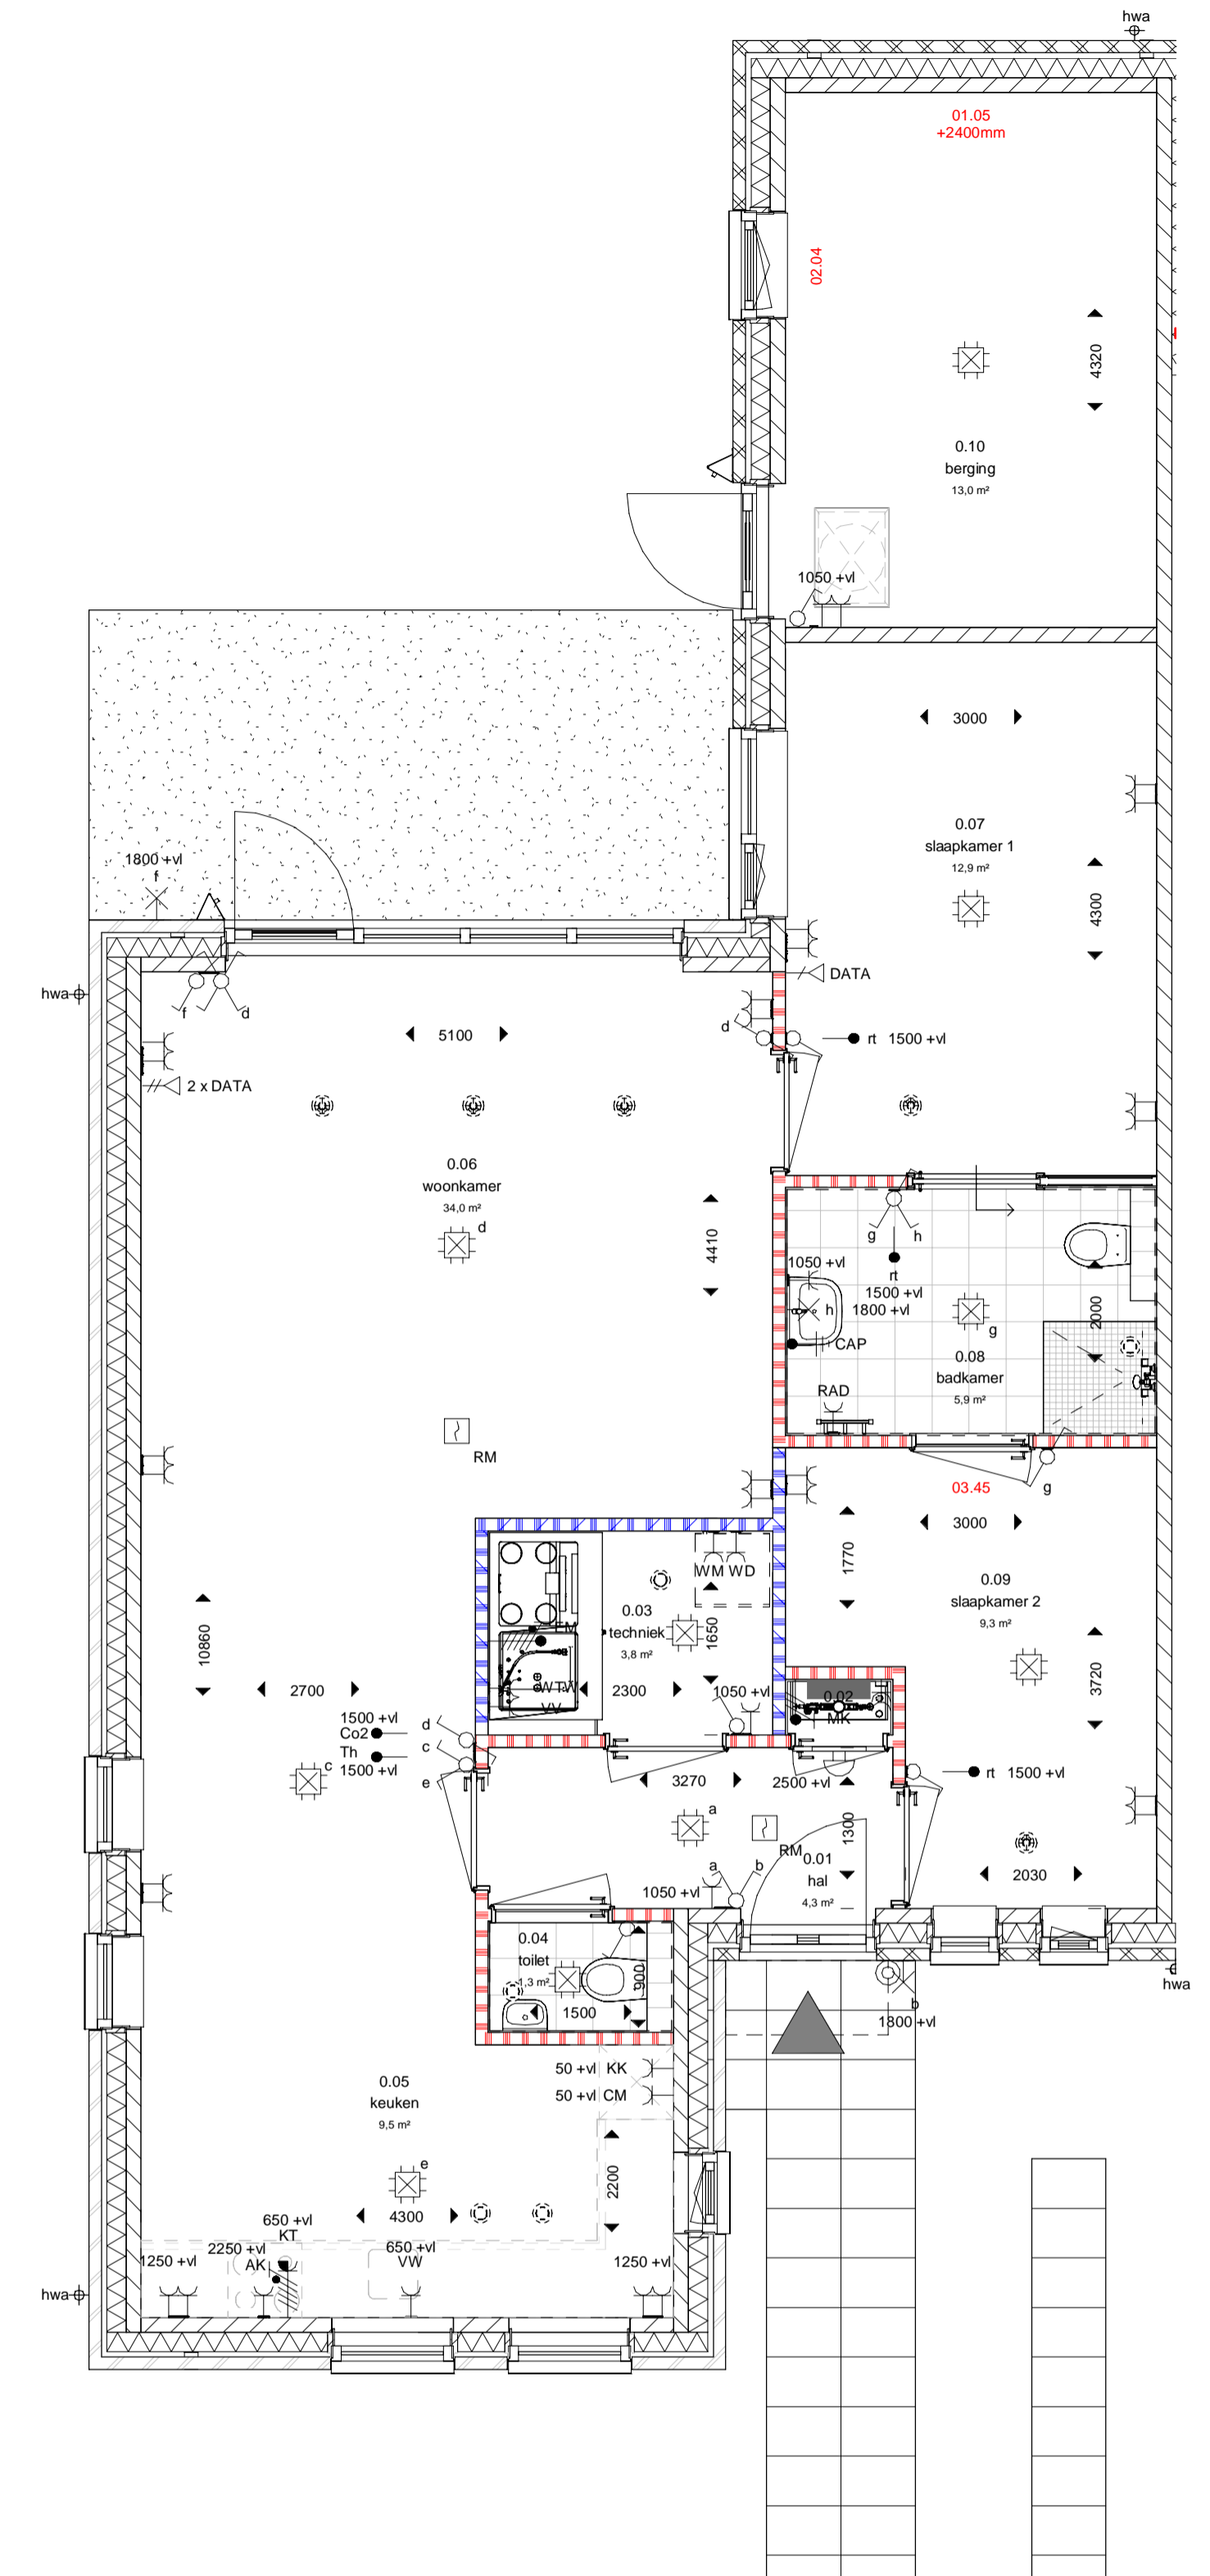

Opties type A / A1

18-5-2021 datum M. ter Stal modelleur

project Thuis in Buitenwoel
projectnr VC210002

schaal 1:100

fase verkoop

bladnummer

VT-100_opties 04-06