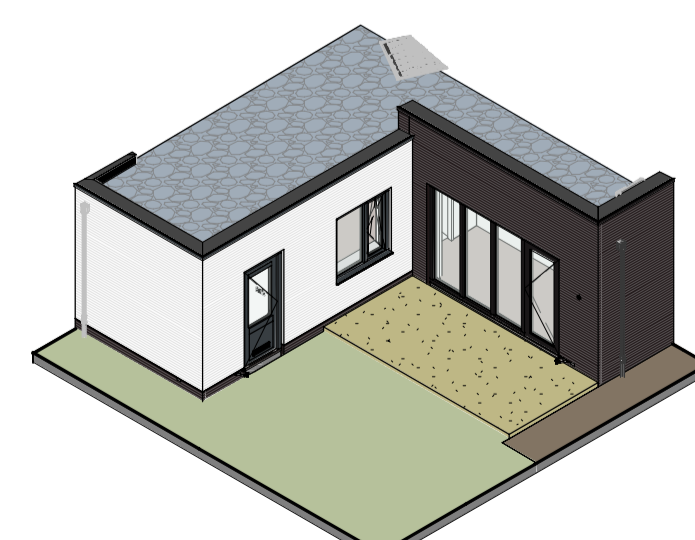

3D View - Optie 01.02