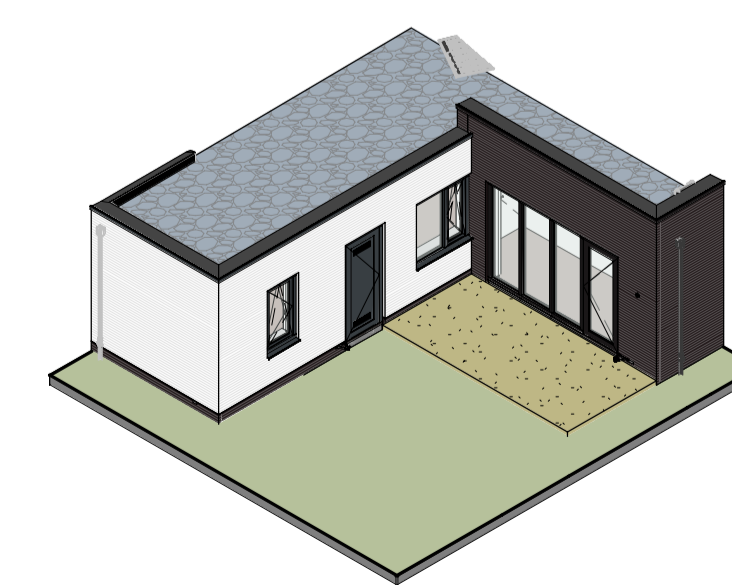

3D View - Optie 01.05 / 02.04

Opties type A / A1

18-5-2021 datum M. ter Stal modelleur

project Thuis in Buitenwoel
projectnr VC210002

schaal 1:100

fase verkoop

bladnummer

VT-100_opties 04-06