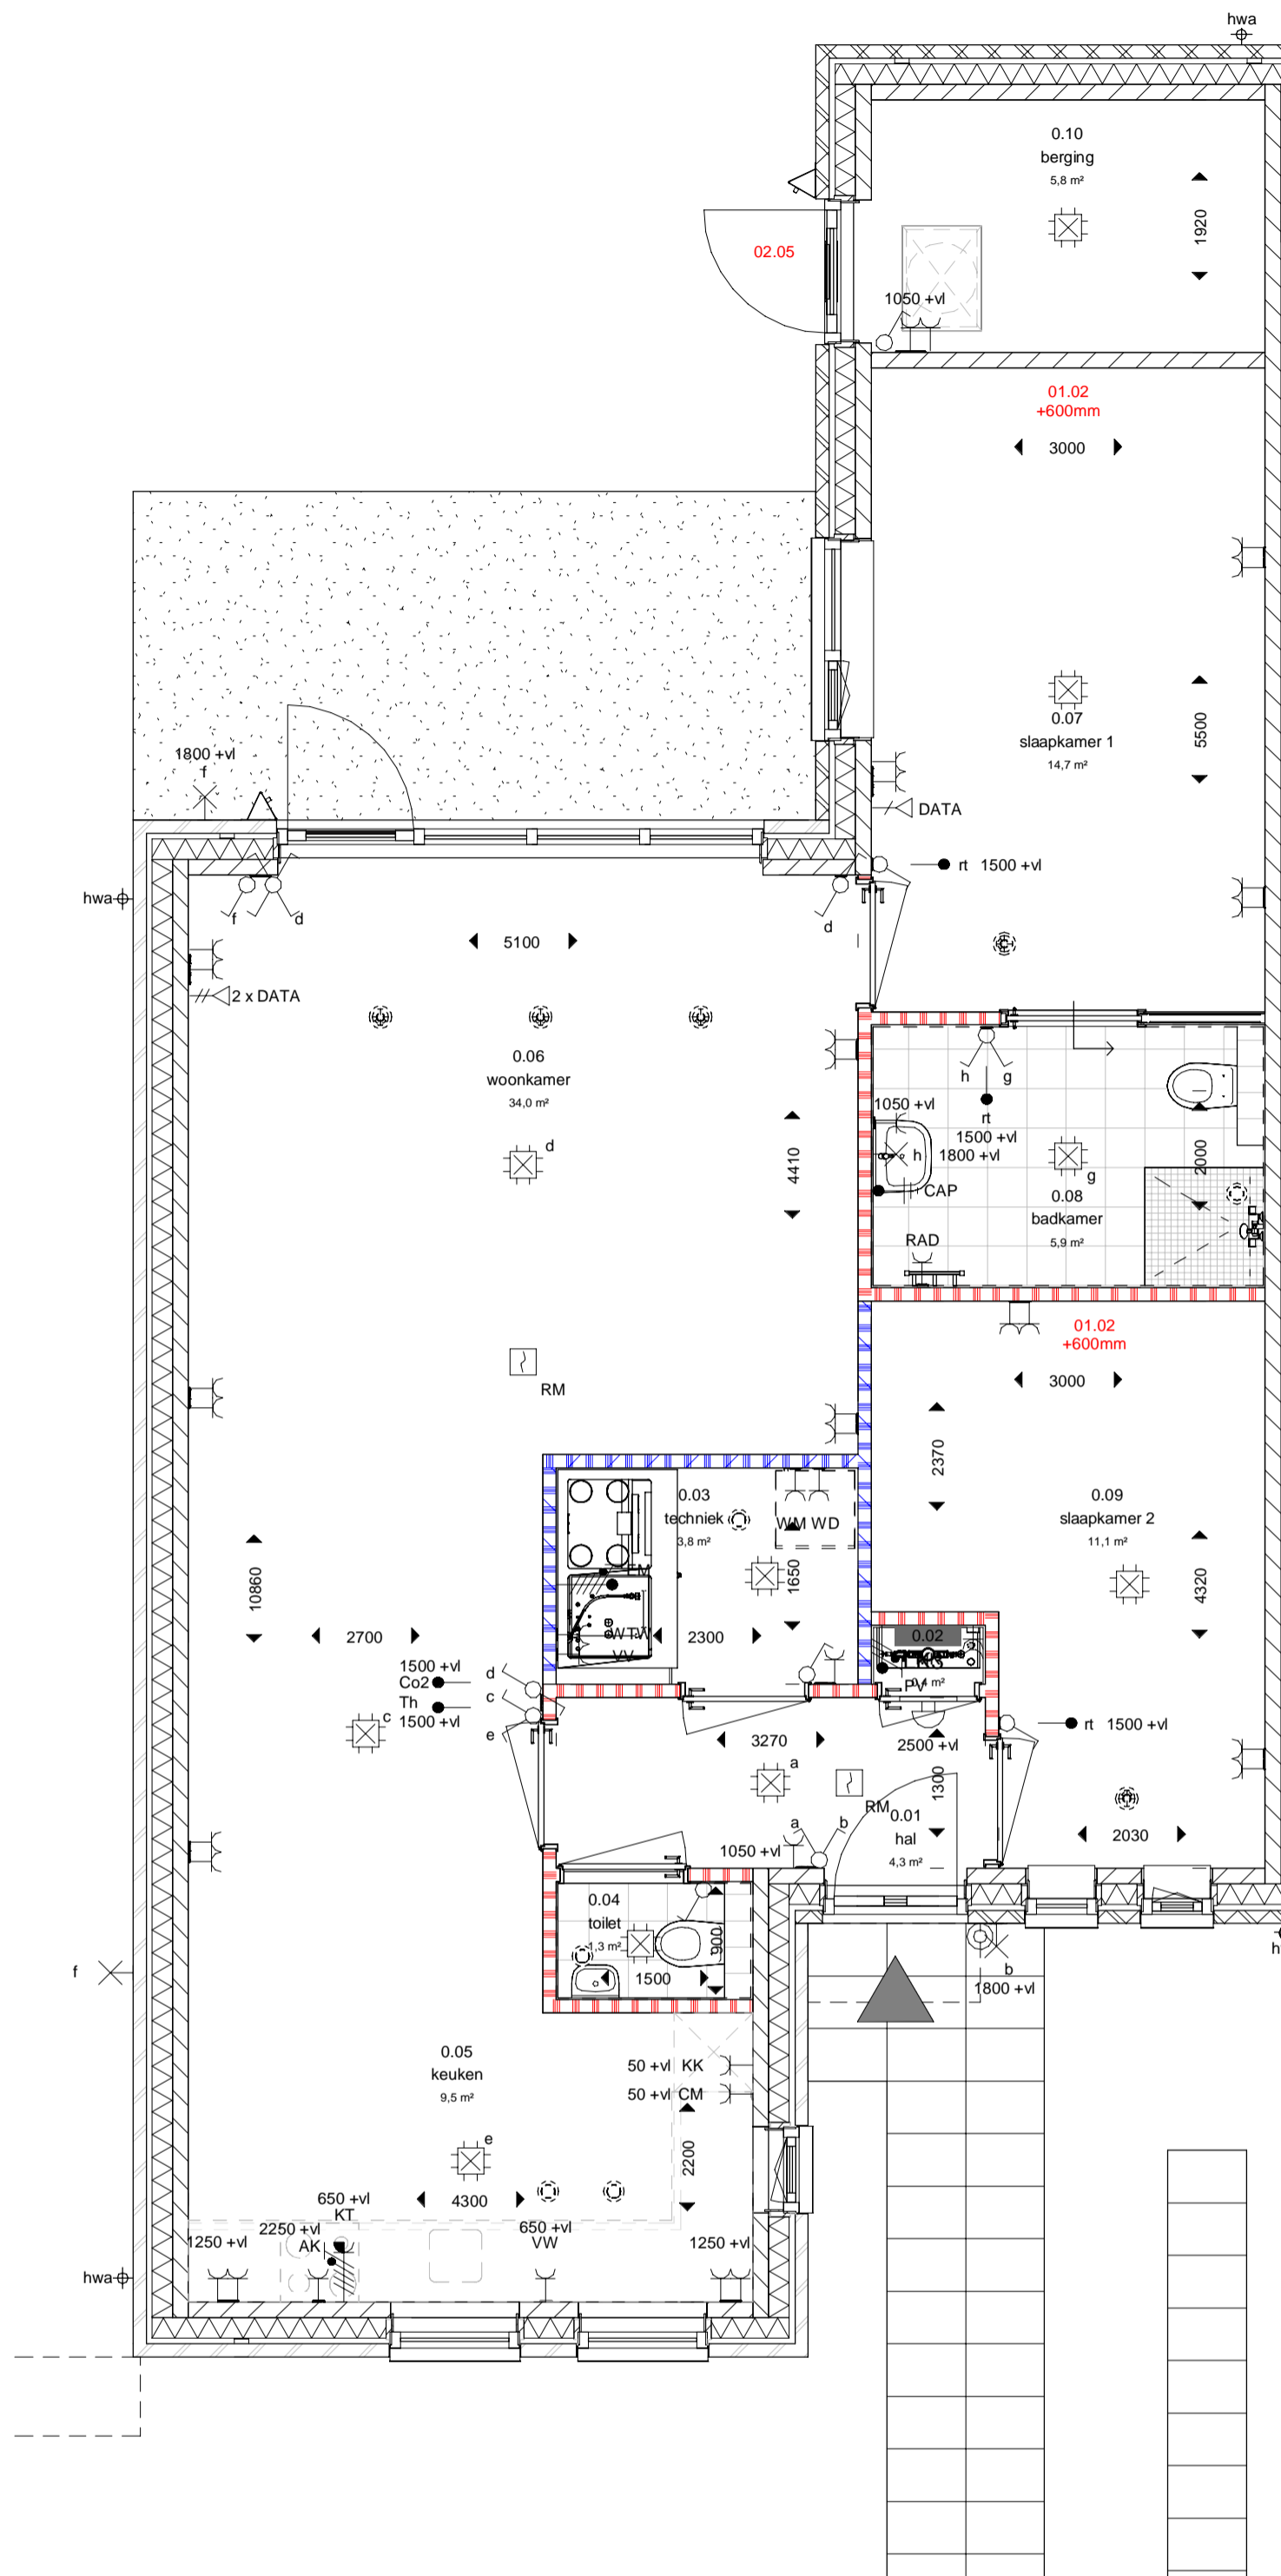

Opties type A / A1

18-5-2021 datum M. ter Stal modelleur

project Thuis in Buitenwoel
projectnr VC210002

schaal 1:100

fase verkoop

bladnummer

VT-100_opties 04-06