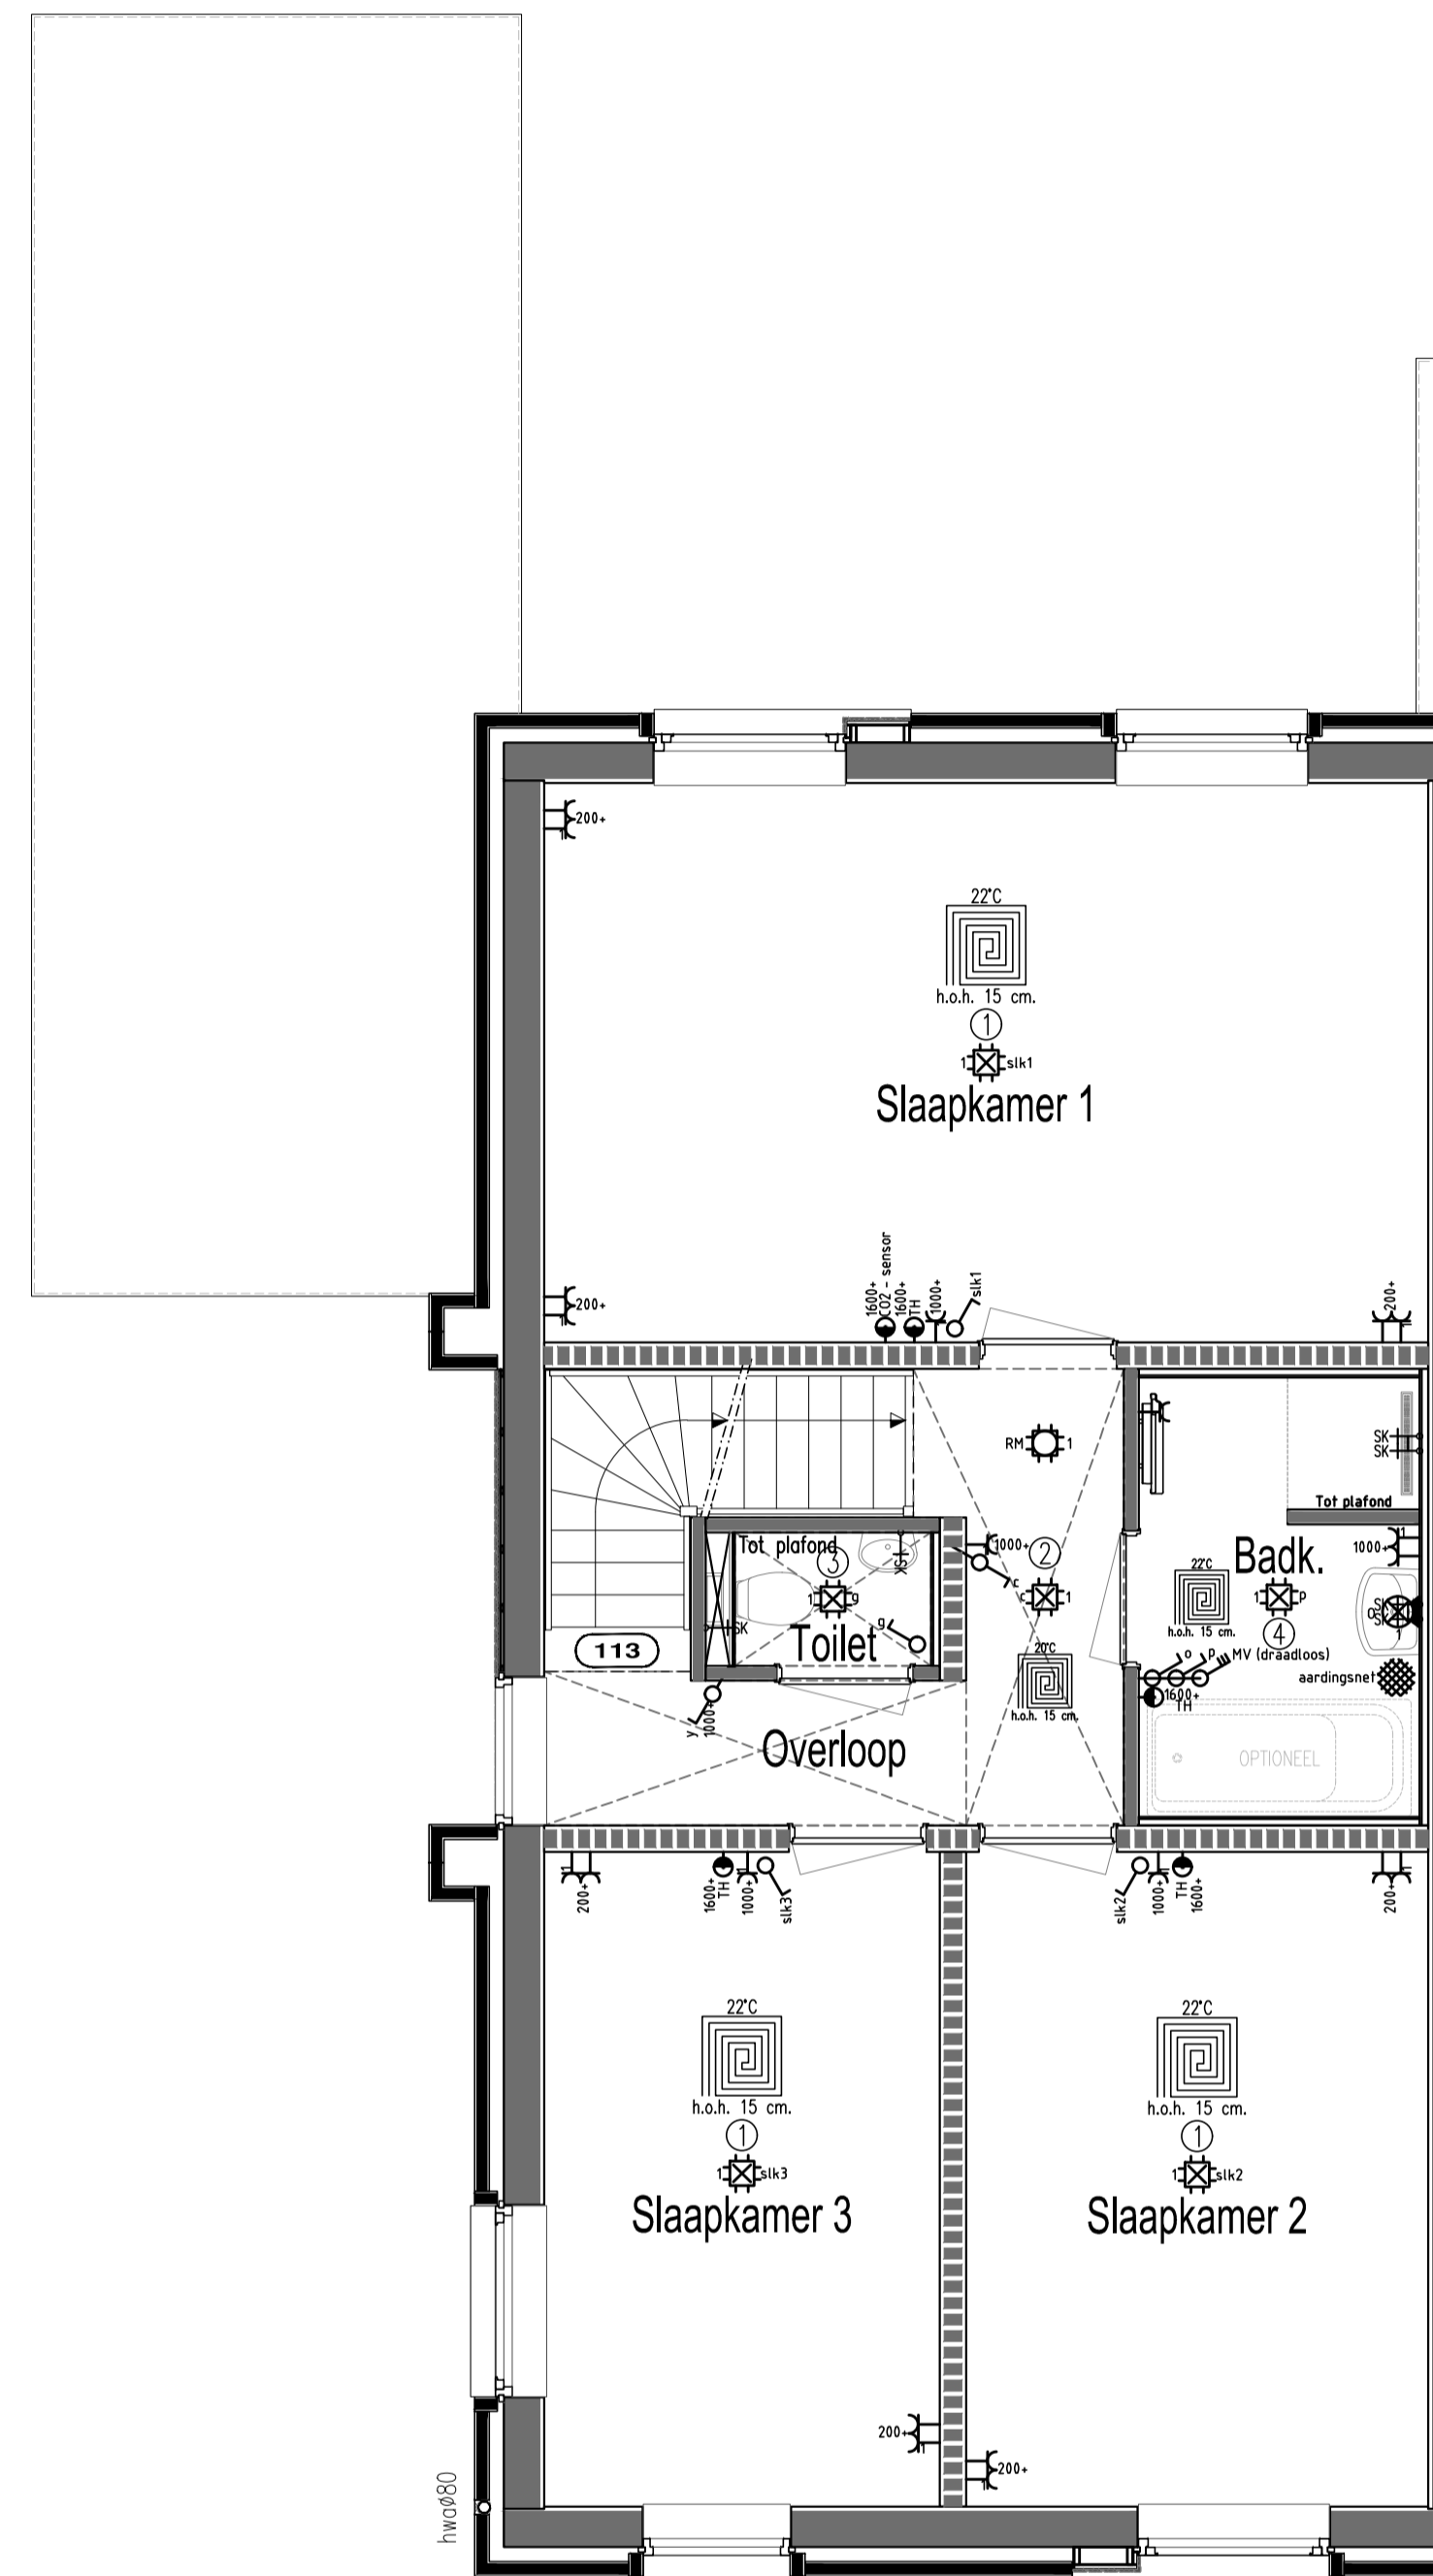

BEGANE GROND

1e VERDIEPING

2e VERDIEPING

Renvooi

Gas, elektro, waterleiding en ventilatie conform NEN 1078 - 1010 - 1006 - 1087

- | | | | | | |
|--|---|--|--|--|--|
| <ul style="list-style-type: none"> — Enkele wandcontactdoos — Dubbele wandcontactdoos — Dubbele wandcontactdoos opbouw — Grondkabel op rol — Thermostaat CV — Rookmelder (NEN2555) — Enkele WCD elektrisch koken — Verdiekast — Centraaldoos — Lichtpunt | <ul style="list-style-type: none"> — Binnenlamp wand aansluiting — Buitenlamp wand aansluiting — Spot — Spot aansluitpunt — Loze leiding tbv — Bedrade leiding tbv — Enkele schakelaar — Enkele schakelaar met dimmer — Wisselschakelaar — Krusschakelaar | <ul style="list-style-type: none"> — Trekschakelaar — Schakelaar MV 3-poolig — [Op-nee] schakelaar (bv screen(s)) — Sensor schakelaar — Bedrade leiding tbv CAI — Loze leiding tbv CAI — Bedrade leiding tbv telefoon — Loze leiding tbv telefoon — Bedrade leiding tbv data — Loze leiding tbv data | <ul style="list-style-type: none"> — Deurbel — Drukknop bel — Filter alarm — PIR detector — Bewegingsmelder — Sirene — Inbraakcentrale — Codebedieningspaneel — CV — HR-combiketel — WP — Warmtepomp | <ul style="list-style-type: none"> — Uitblaasventiel vloer — Uitblaasventiel plafond — Uitblaasventiel wand — Afzuigpunten MV — Centraal bedieningspaneel Co2 — Co2 sensor — Voztbeveiliging incl. EWCD — WTW — Warmte terugwin unit — Stopkraan — Kraan wasmachine | <ul style="list-style-type: none"> — Vulkraan CV-ketel — Tapkraan close-in boiler — Buitenkraan — Stopkraan tbv gasaansluiting — Algedapte leiding tbv — UG-K — UG-KW — Radiator — Verdeler vloerverwarming — Vloerputje |
|--|---|--|--|--|--|

Onderdeel Electra - Type B sp - Opties

Gewijagd	A	B	C	D	E	F	G
Datum	10-06-2022	Schaal	1:100	Paginaformaat	A1	Getekend	SV
Opdrachtgever	Le Clercq Projectontwikkeling	Mr. H.F. de Boerlaan 30	7417 DA Deventer	Ontwerp	bdg architecten	Bouwplaats	"Rietsingel" Eelderwolde
Werknummer	21534	Bladnummer	T123	Gemeente	Tynaarlo		