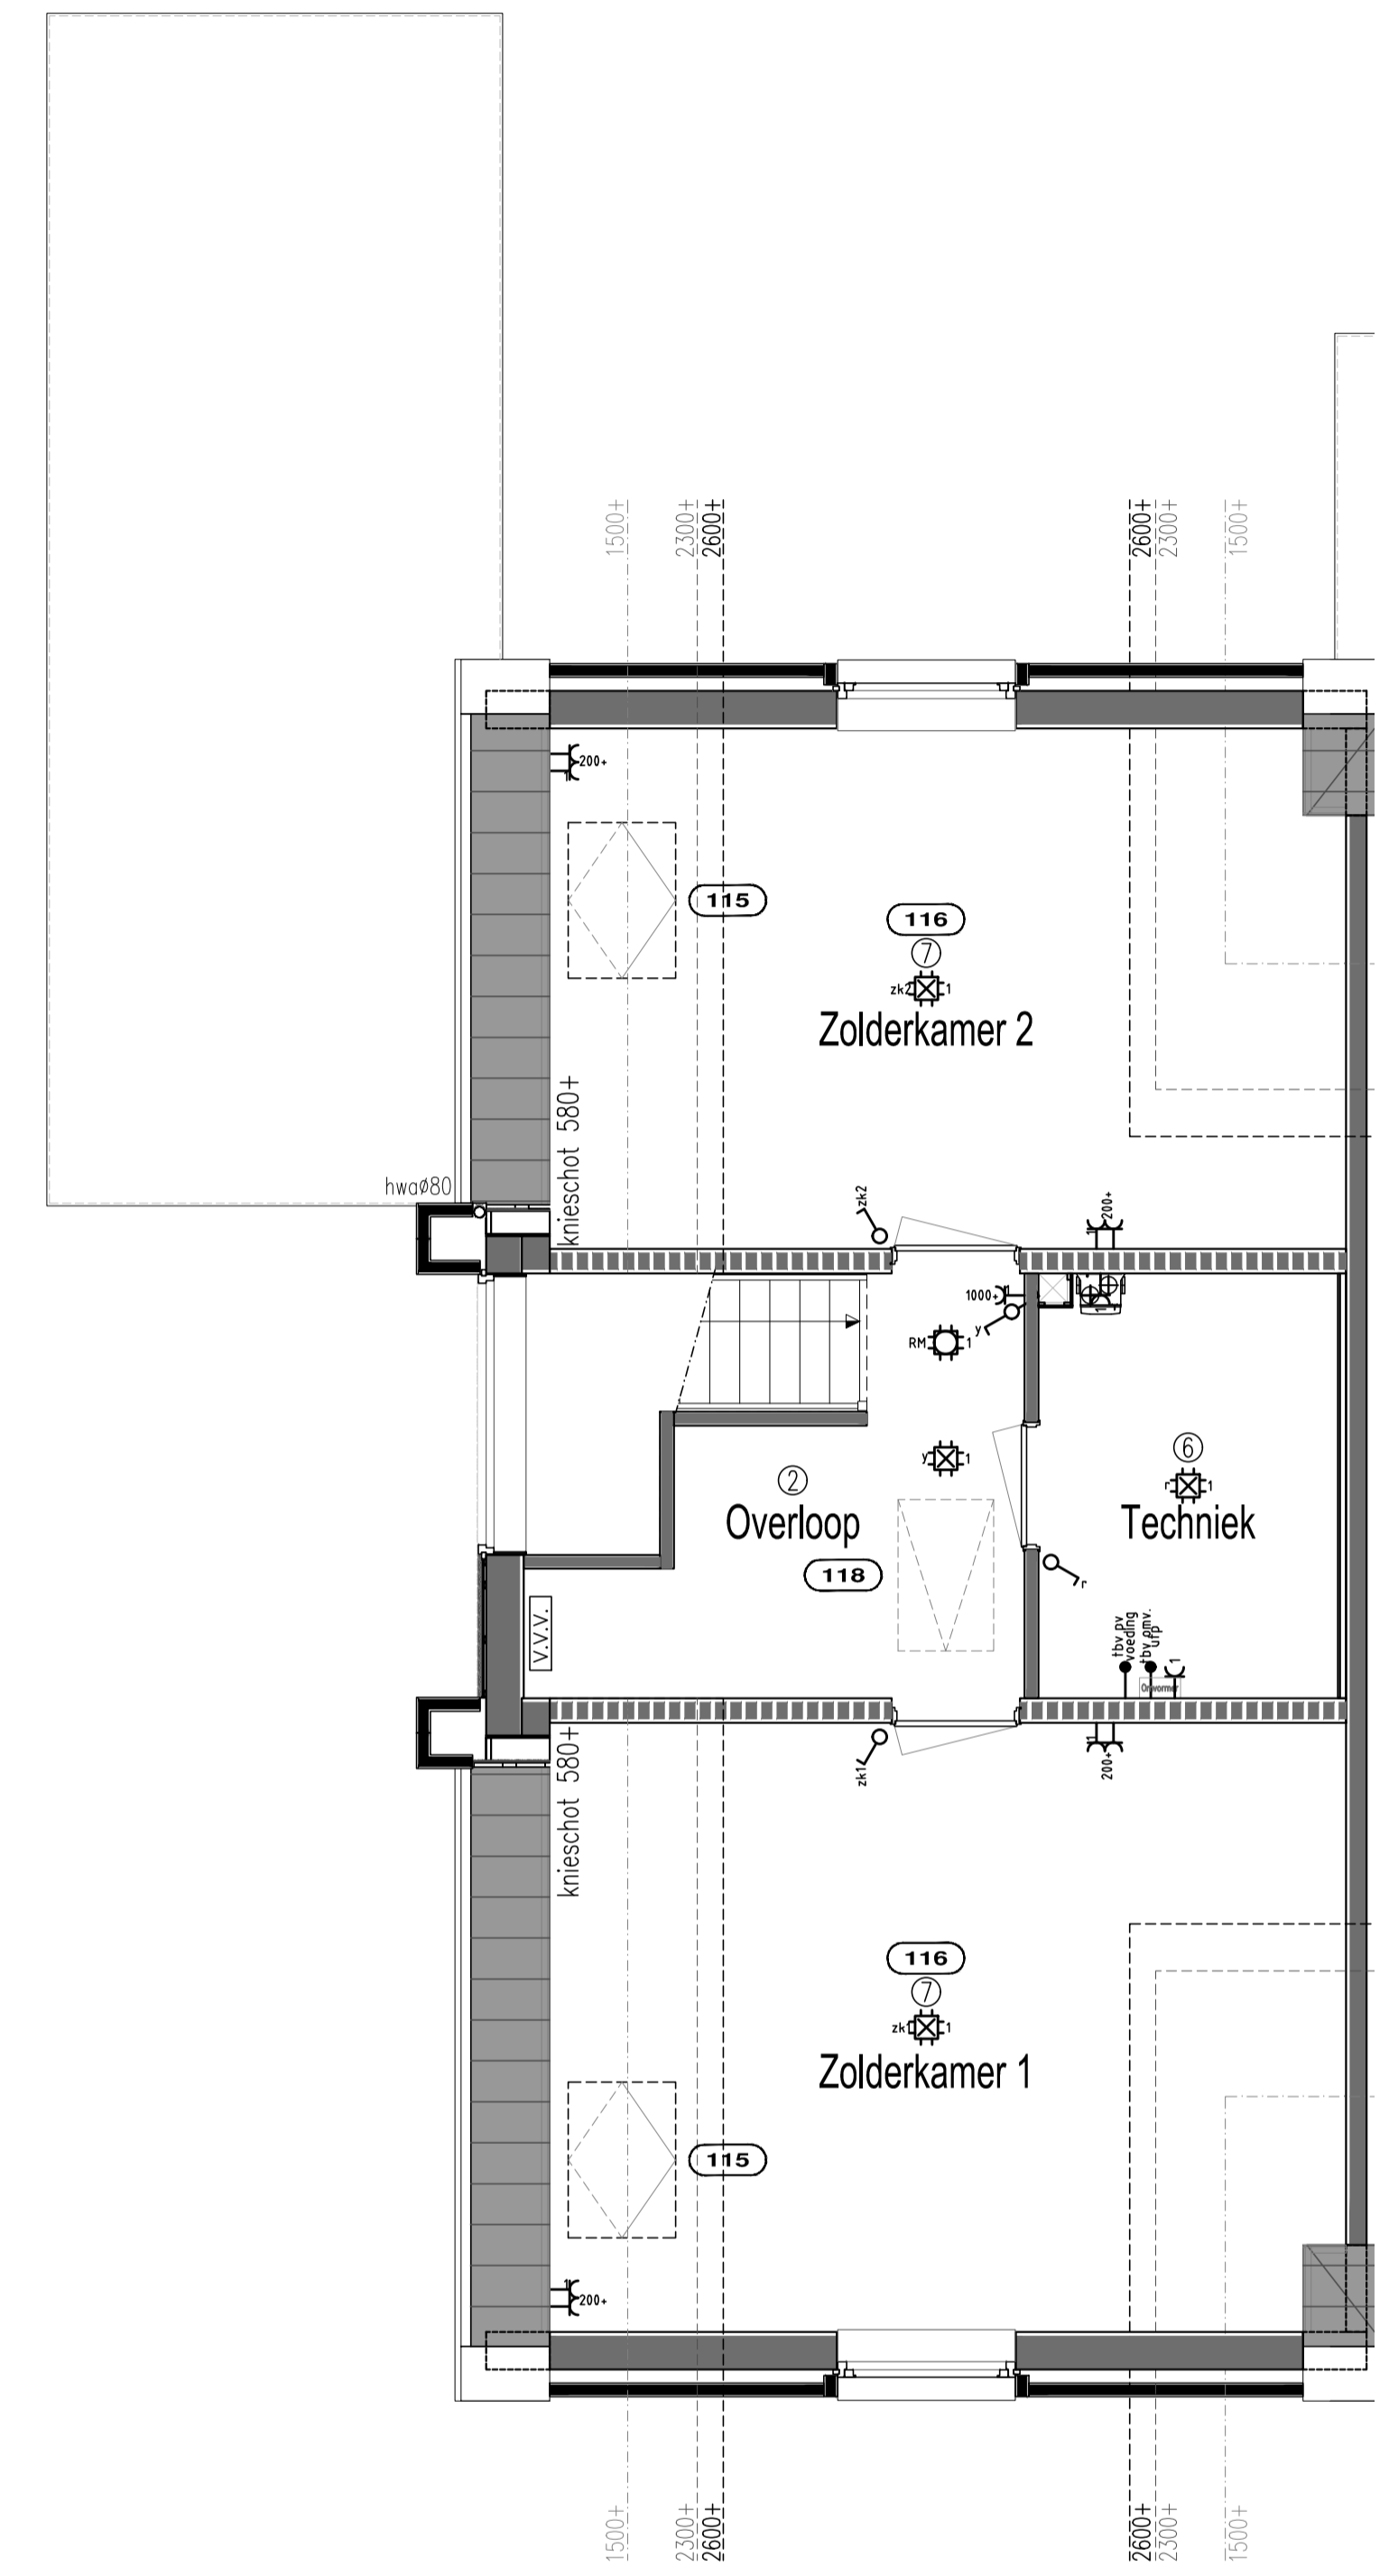

BEGANE GROND

1e VERDIEPING

2e VERDIEPING

Renvooi

Gas, elektro, waterleiding en ventilatie conform NEN 1078 - 1010 - 1006 - 1087

- | | | | | | |
|--|---|--|--|--|--|
| <ul style="list-style-type: none"> — Enkele wandcontactdoos — Dubbele wandcontactdoos — Dubbele wandcontactdoos opbouw — Grondkabel op rol — Thermostaat CV — Rookmelder (NEN2555) — Enkele WCD elektrisch koken — Verdiekast — Centraaldoos — Lichtpunt | <ul style="list-style-type: none"> — Binnenlamp wand aansluiting — Buitenlamp wand aansluiting — Spot — Spot aansluitpunt — Loze leiding tbv — Bedrade leiding tbv — Enkele schakelaar — Enkele schakelaar met dimmer — Wisselschakelaar — Krusschakelaar | <ul style="list-style-type: none"> — Trekschakelaar — Schakelaar MV 3-poolig — [Op-nee] schakelaar (bv screen(s)) — Sensor schakelaar — Bedrade leiding tbv CAI — Loze leiding tbv CAI — Bedrade leiding tbv telefoon — Loze leiding tbv telefoon — Bedrade leiding tbv data — Loze leiding tbv data | <ul style="list-style-type: none"> — Deurbel — Drukknop bel — Filter alarm — PIR detector — Bewegingsmelder — Sirene — Inbraakcentrale — Codebedieningspaneel — CV — HR-combiketel — WP — Warmtepomp | <ul style="list-style-type: none"> — Uitblaasventiel vloer — Uitblaasventiel plafond — Uitblaasventiel wand — Afzuigpunten MV — Centraal bedieningspaneel Co2 — Co2 sensor — Voztbeveiliging incl. EWCD — WTW — Warmte terugwin unit — Stopkraan — Kraan wasmachine | <ul style="list-style-type: none"> — Vulkraan CV-ketel — Tapkraan close-in boiler — Buitenkraan — Stopkraan tbv gasaansluiting — Algedapte leiding tbv — UG-K — UG-KW — Radiator — Verdeler vloerverwarming — Vloerputje |
|--|---|--|--|--|--|