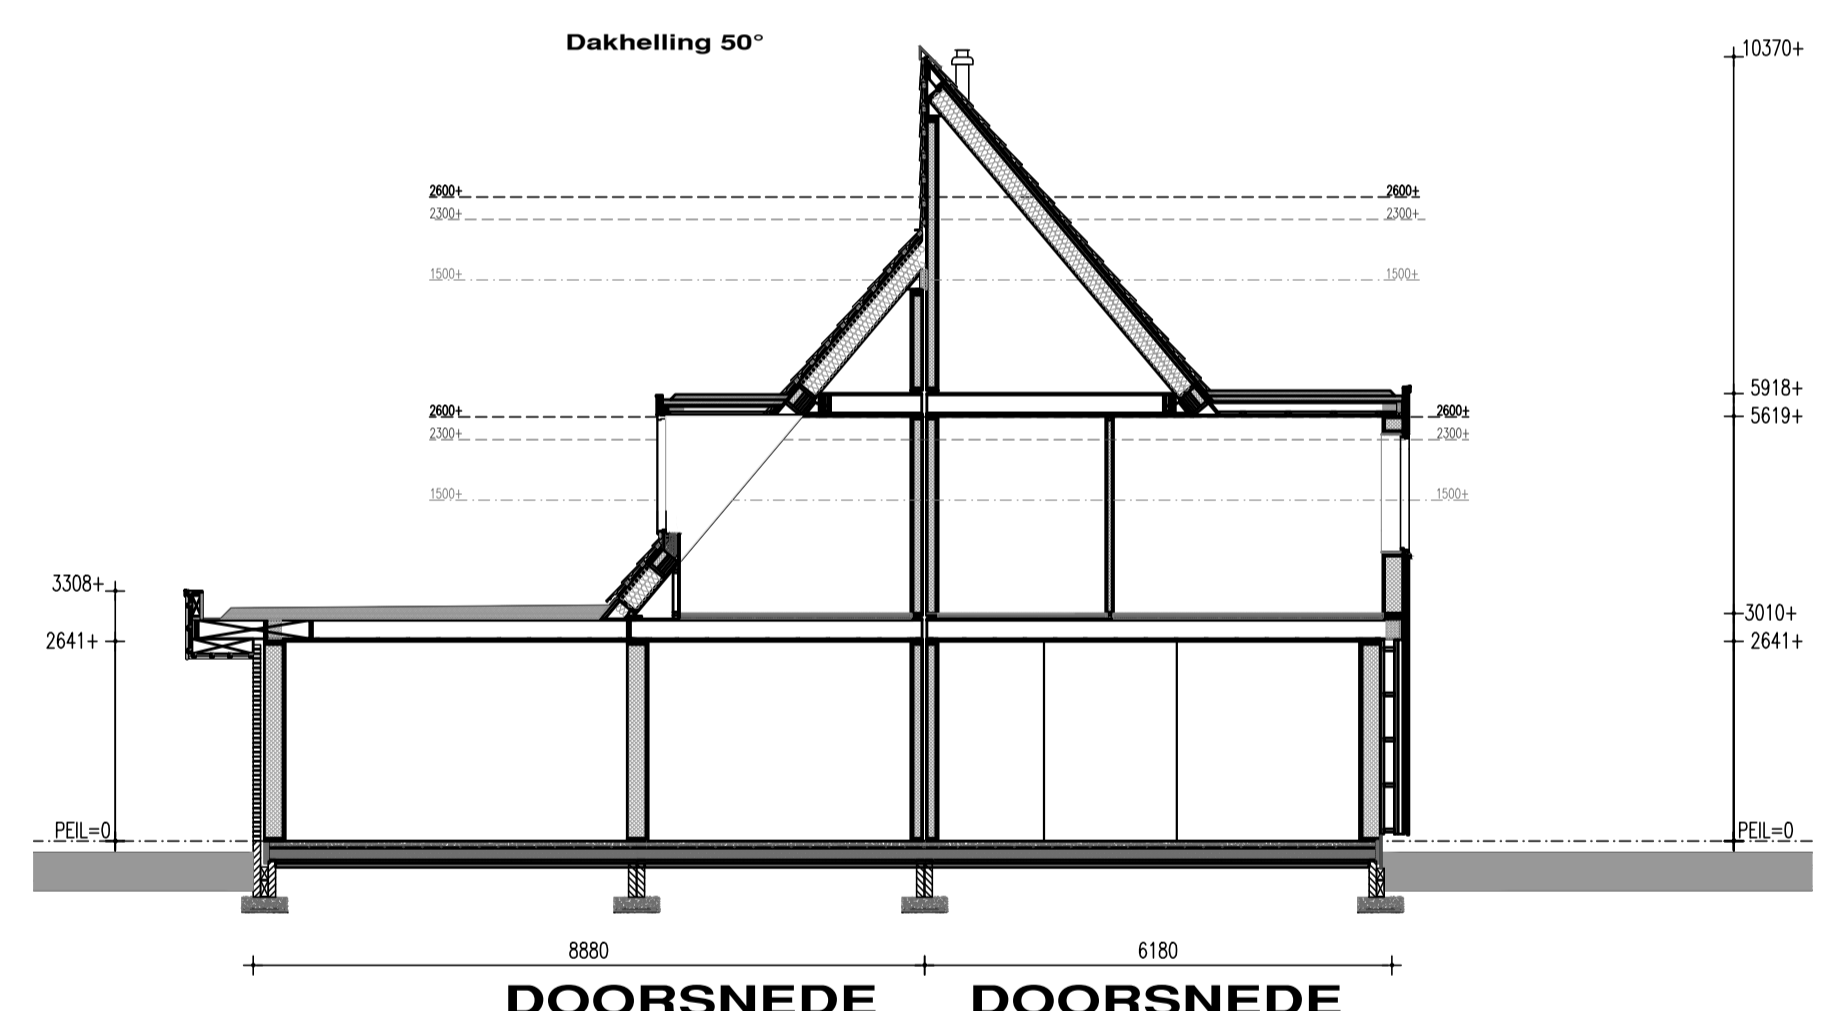

VOORGEVEL

RECHTER ZIJGEVEL

ACHTERGEVEL

LINKER ZIJGEVEL

BEGANE GROND

DOORSNEDEN

DOORSNEDEN

Onderdeel Optieblad 4		Project 11 woningen aan de Boslaan	
Ontwerp	Gewijzigd A	Datum	26-10-2021
	B	Schaal	1:100
	C	Paginaformaat	A2
	D	Getekend	A.Zijstra
	E	Adviseur	-
	F	Werknummer	21516
	G	Bladnummer	B1
Opdrachtgever		Horstra   Zethoven	
		Abe Lerstra Boulevard 10	
		8448 JB, Heerenveen	
Bouwplaats		Nooitgedacht	
Gemeente		Aa en Hunze	