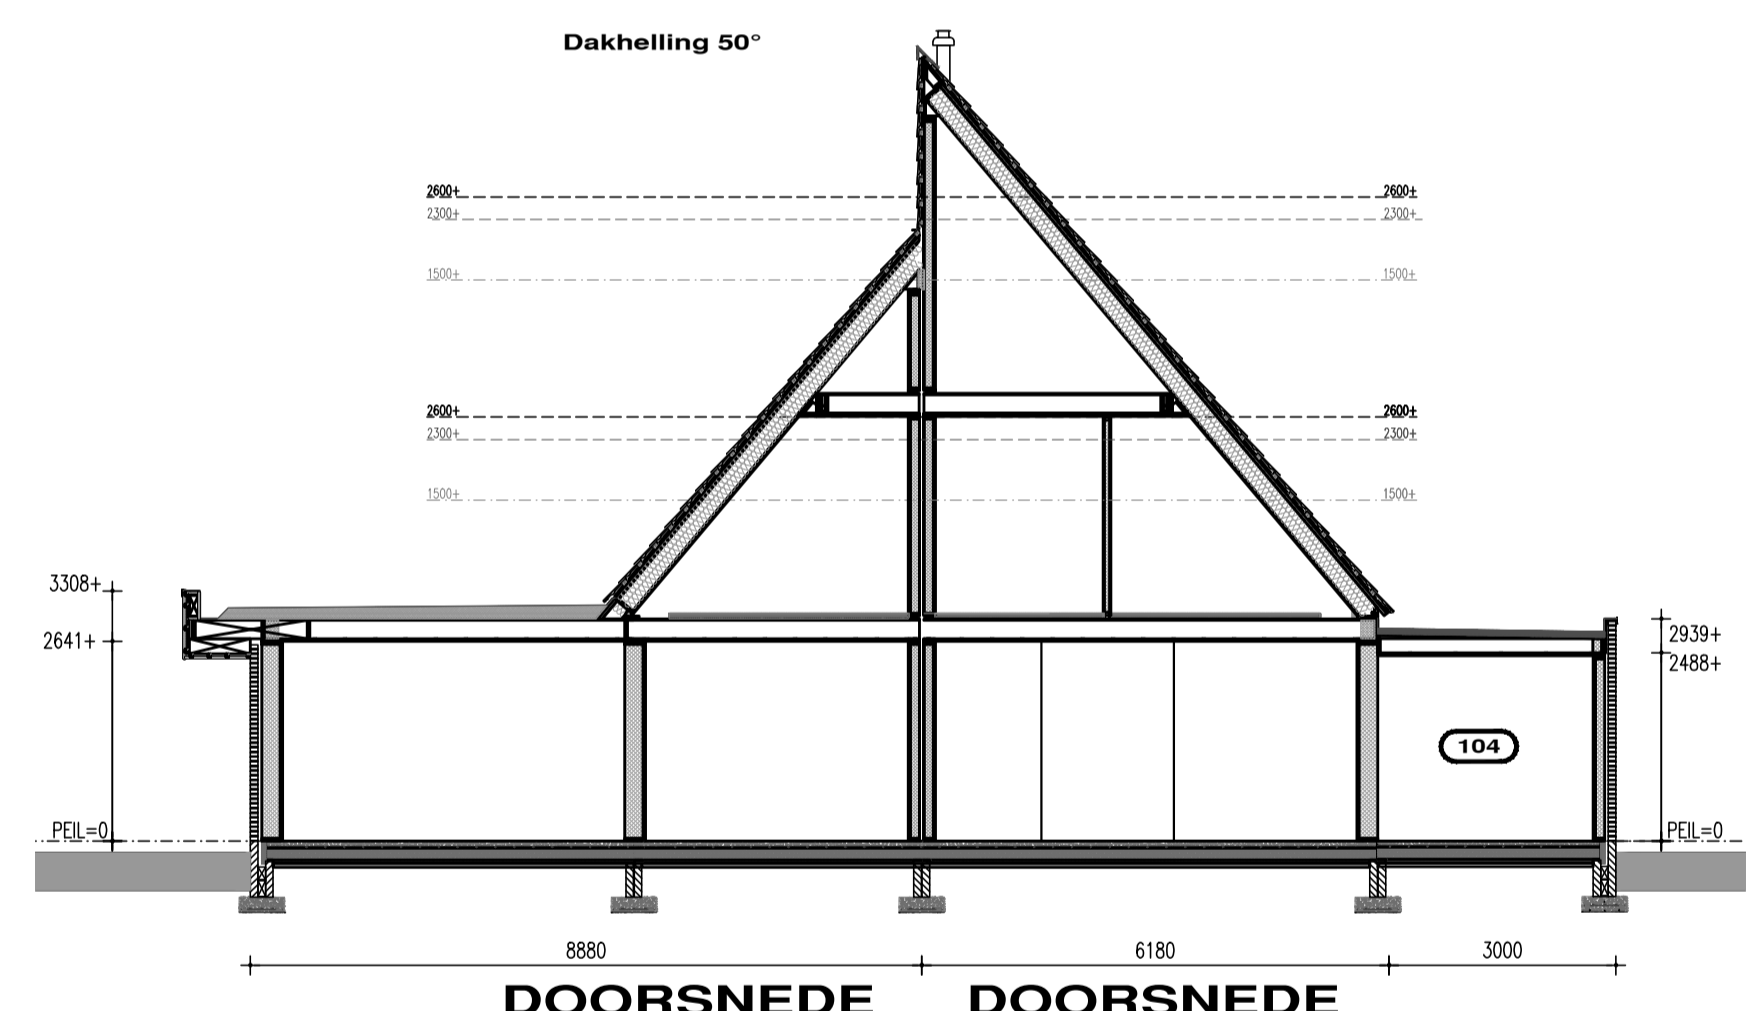

VOORGEVEL

RECHTER ZIJGEVEL

ACHTERGEVEL

LINKER ZIJGEVEL

BEGANE GROND

DOORSNEDEN

DOORSNEDEN

Onderdeel Optieblad 4		Project 11 woningen aan de Boslaan	
Ontwerp	Gewijzigd A	Datum	26-10-2021
	B	Schaal	1:100
	C	Paginaformaat	A2
	D	Getekend	A.Zijstra
	E	Adviseur	-
	F	Werknummer	21516
	G	Bladnummer	B1
Opdrachtgever		Horstra   Zethoven	
		Abe Lerstra Boulevard 10	
		8448 JB, Heerenveen	
Bouwplaats		Nooitgedacht	
Gemeente		Aa en Hunze	