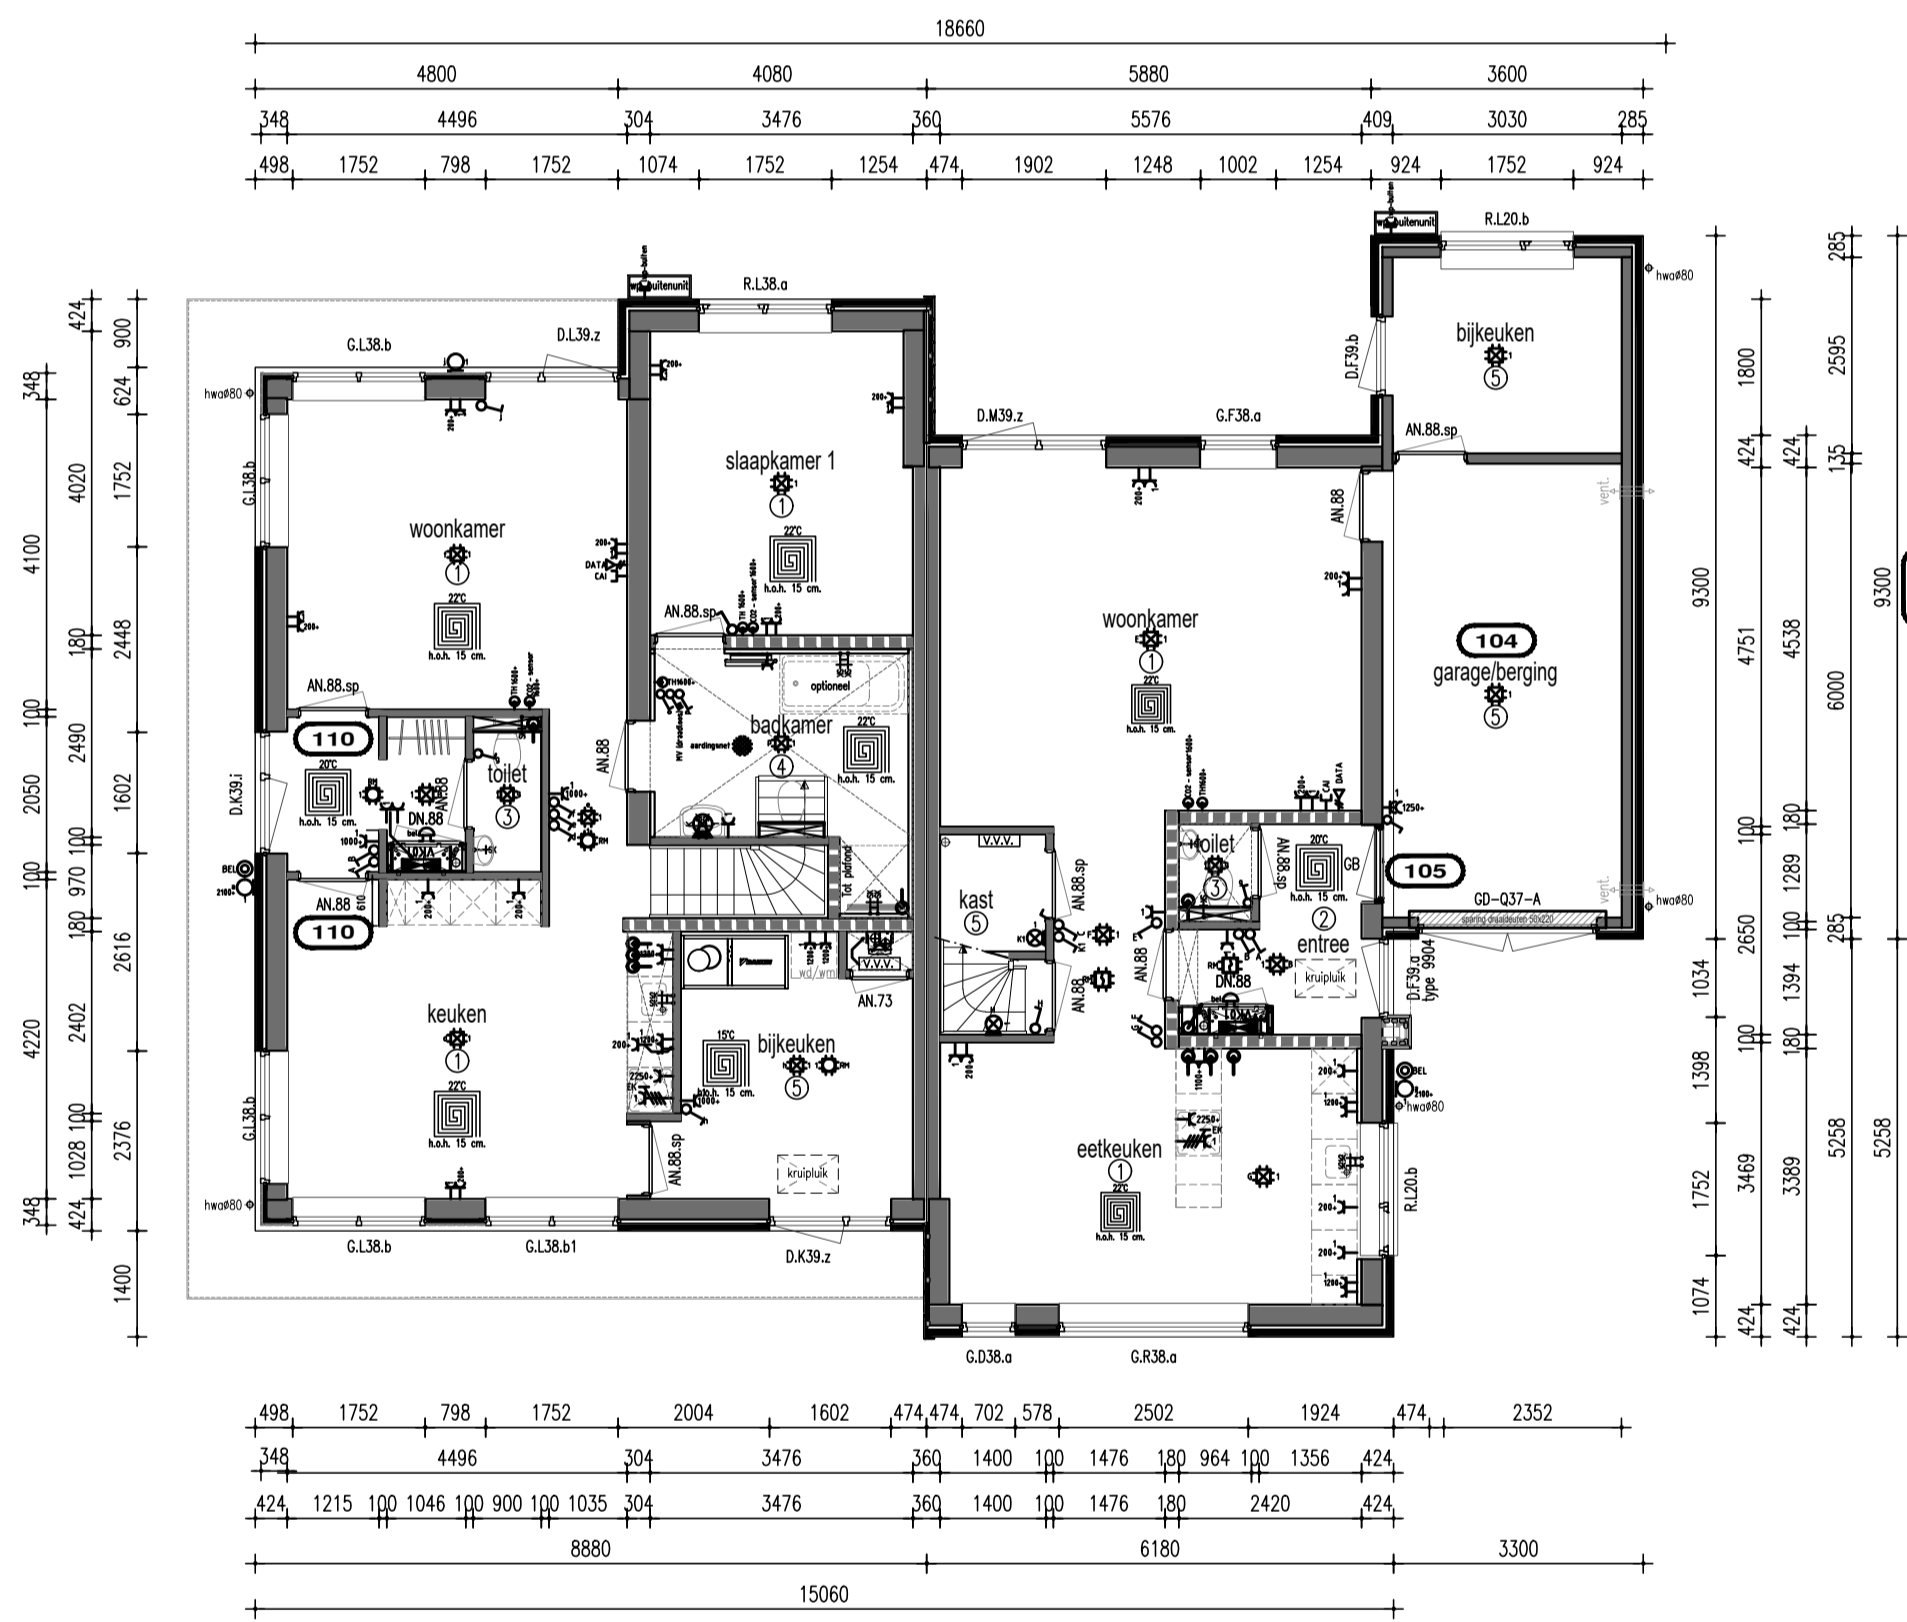

VOORGEVEL

RECHTER ZIJGEVEL

ACHTERGEVEL

LINKER ZIJGEVEL

BEGANE GROND

DOORSNEDEN

DOORSNEDEN

Onderdeel Optieblad 4		Project 11 woningen aan de Boslaan	
Ontwerp	Gewijzigd A	Datum	26-10-2021
	B	Schaal	1:100
	C	Paginaformaat	A2
	D	Getekend	A.Zijstra
	E	Adviseur	-
	F	Werknummer	21516
	G	Bladnummer	B1
Opdrachtgever		Horstra   Zethoven	
		Abe Lerstra Boulevard 10	
		8448 JB, Heerenveen	
Bouwplaats		Nooitgedacht	
Gemeente		Aa en Hunze	