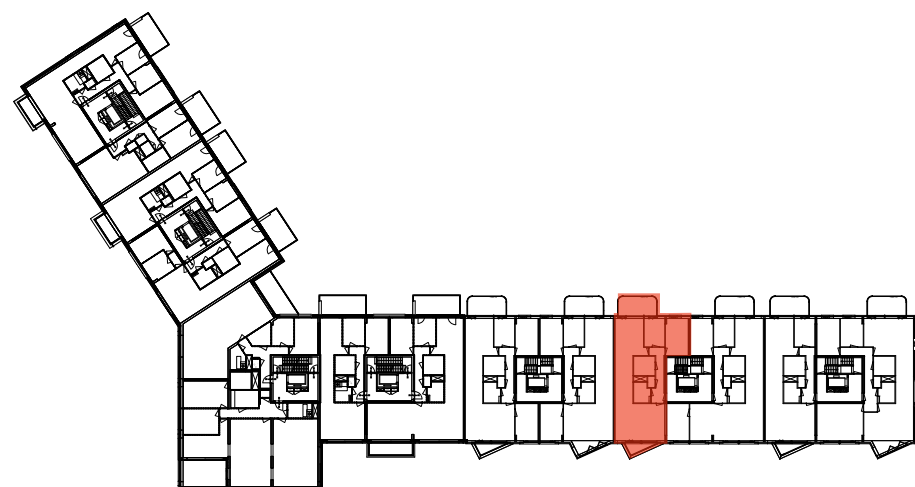

# Zuidkade ZECC 115

**totaal ca. 111,5 m<sup>2</sup>**  
 bouwnummer 35  
 schaal 1:100

## Indeling ZECC 115

woonkamer/keuken	62,3 m <sup>2</sup>
slaapkamer 1	13,8 m <sup>2</sup>
slaapkamer 2	9,6 m <sup>2</sup>
badkamer	6,8 m <sup>2</sup>
berging/technische ruimte	5,2 m <sup>2</sup>
balkon 1	11,8 m <sup>2</sup>
balkon 2	3,4 m <sup>2</sup>