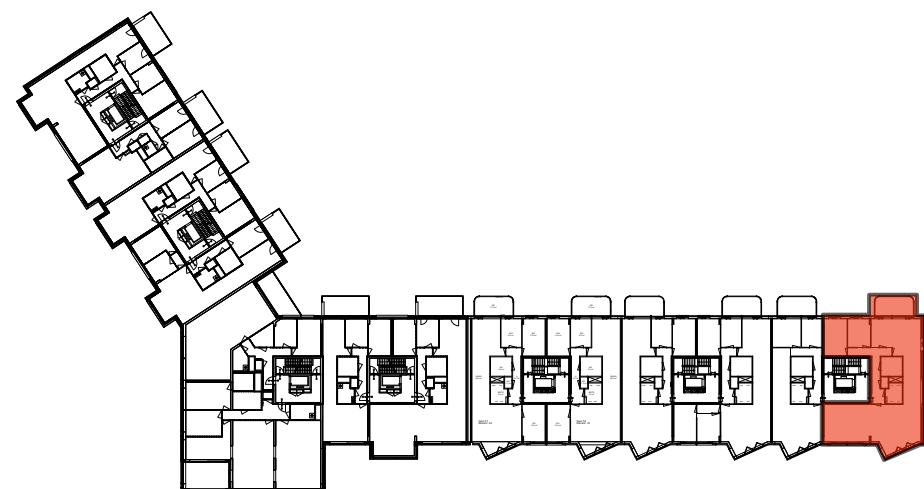

Zuidkade ZECC 159

totaal ca. 158,9 m²
 bouwnummers 19, 21, 23
 schaal 1:100

Indeling ZECC 159

woonkamer/keuken	94,6 m ²
slaapkamer 1	13,9 m ²
slaapkamer 2	10,5 m ²
slaapkamer 3	9,6 m ²
badkamer	6,8 m ²
berging/technische ruimte	5,2 m ²
balkon	11,8 m ²

verdiepingsplattegrond bouwdeel ZECC

gevelaanzicht bouwdeel ZECC