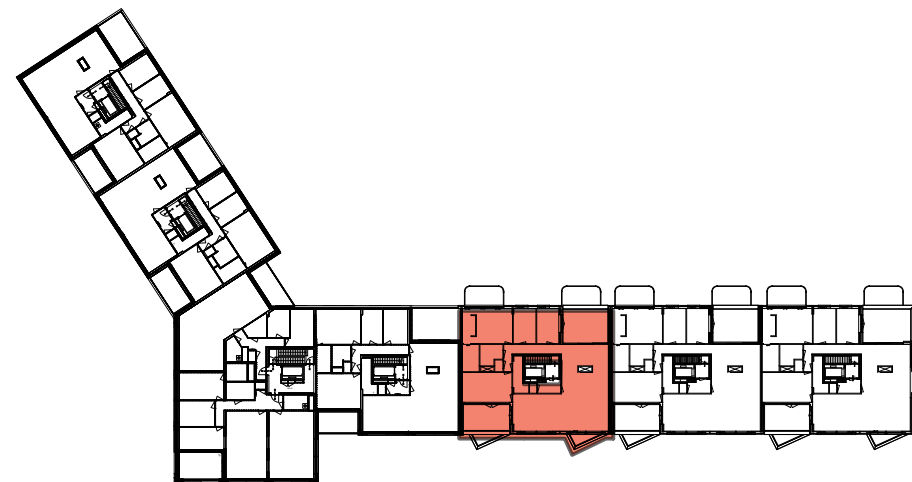

Zuidkade ZECC 223

totaal ca. 223,6 m²
 bouwnummer 47
 schaal 1:100

Indeling ZECC 223

| | |
|------------------|---------------------|
| woonkamer/keuken | 97,4 m ² |
| slaapkamer 1 | 24,2 m ² |
| slaapkamer 2 | 24,2 m ² |
| slaapkamer 3 | 13 m ² |
| slaapkamer 4 | 13,5 m ² |
| badkamer 1 | 7,1 m ² |
| badkamer 2 | 7,5 m ² |
| berging/techniek | 6,9 m ² |
| terras 1 | 25,2 m ² |
| terras 2 | 19,9 m ² |

verdiepingsplattegrond bouwdeel ZECC

gevelaanzicht bouwdeel ZECC