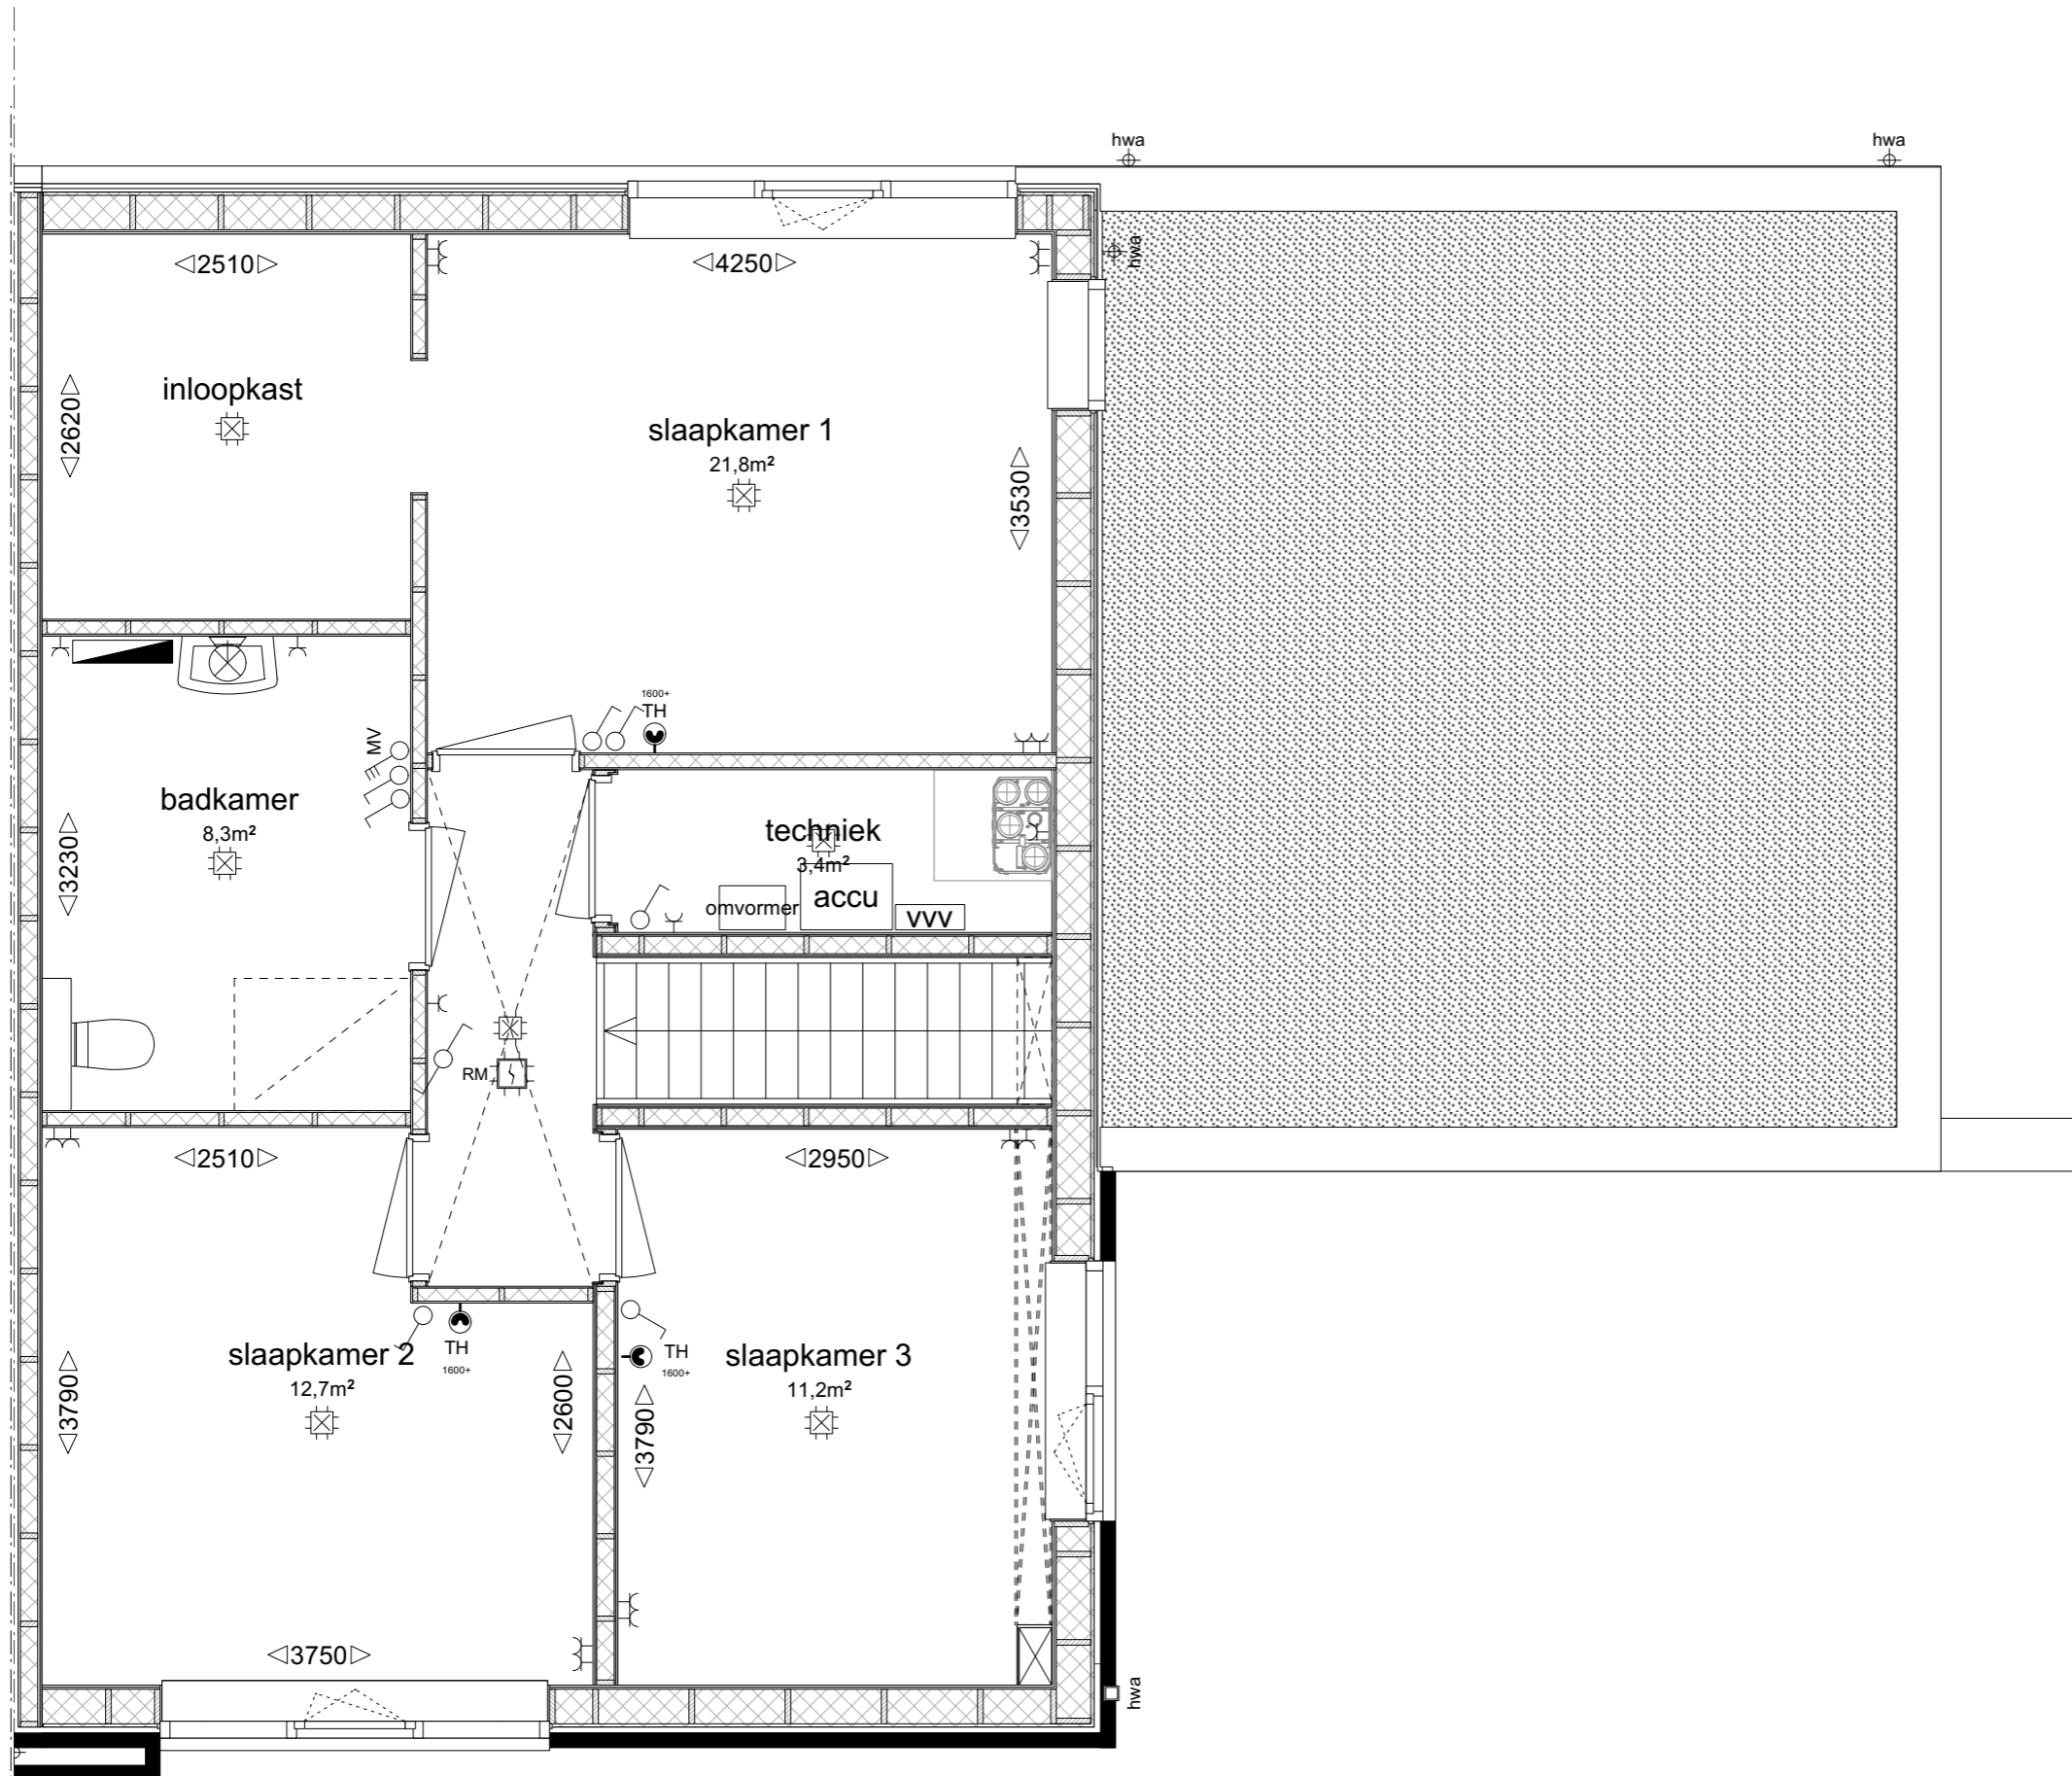

## BEGANE GROND

schaal 1:50      bouwnummer 231  
 formaat A3  
 datum 09-07-2024

Elektra conform NEN 1010

- C<sup>1</sup> enkele wandcontactdoos
- C<sup>2</sup> gekoppelde wandcontactdoos
- K<sup>1</sup> dubbele wandcontactdoos
- G<sup>1</sup> grondkabel op rol
- TH thermostaat CV
- ⊕ rookmelder conform NEN 2555
- /K<sup>1</sup> enkele wcd elektrisch koken
- VK01 verdeelkast
- ⊕ centraaldoos
- ⊕ lichtpunt
- IBC inbraakcentrale
- codebedieningspaneel
- + SK stopkraan
- ⊕ afgedopte leiding t.b.v. ....
- ⊕ buitenkraan
- ⊕ buitenkraan niet bevroesbaar
- X GAS gaskraan
- CBB centraal bedieningspaneel Co2
- Co2 Co2 sensor
- ⊕ binnenlamp wandaansluiting
- ⊕ buitenlamp wandaansluiting
- ⊕ spot
- ⊕ spot aansluitpunt
- ⊕ loze leiding t.b.v. ....
- ⊕ bedrade leiding t.b.v. ....
- [CAI bedrade leiding t.b.v. CAI
- [TEL bedrade leiding t.b.v. telefoon
- [PATA bedrade leiding t.b.v. data
- DEL deurbel (schel)
- VVV verdeler vloerverwarming
- radiator
- ⊕ afzuiging mv
- ⊕ uitblaasventiel vloer
- ⊕ uitblaasventiel plafond
- ⊕ uitblaasventiel wand
- ⊕ VP vloerputje
- UG-K uitstortgootsteen koud water
- UG-KW uitstortgootsteen koud/warm water
- VB vorstbeveiliger incl. enkele wcd
- ⊕ FEL deurbel (drukknop)
- ⊕ enkele schakelaar
- ⊕ enkele schak. met dimmer
- ⊕ wisselschakelaar
- ⊕ kruisschakelaar
- ⊕ trekschakelaar