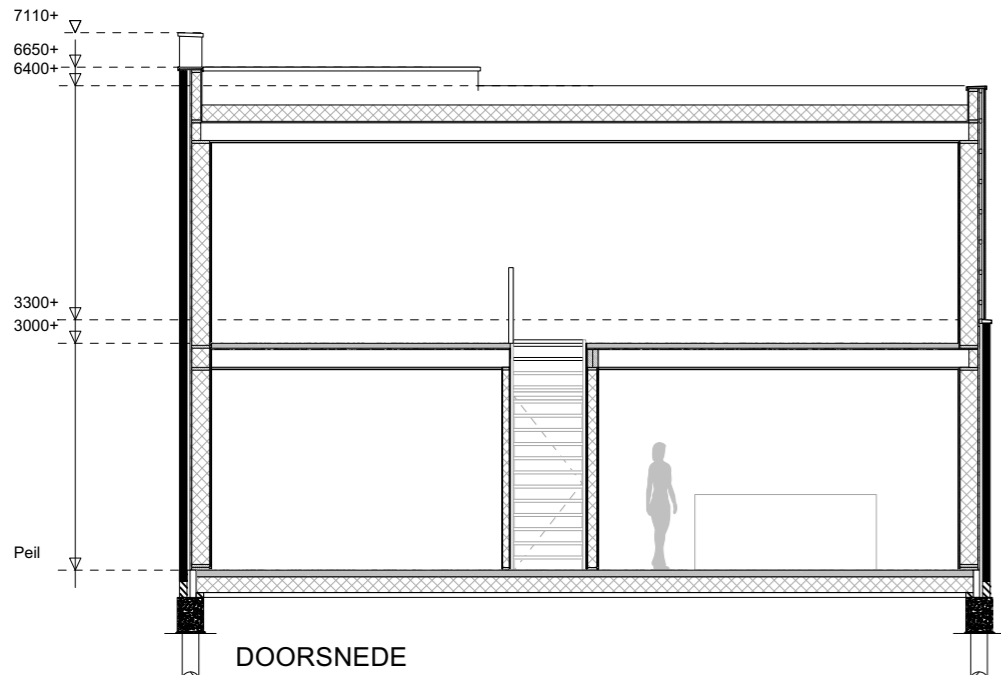

## DAKAANZICHT

schaal 1:50      bouwnummer 231  
formaat A3  
datum 09-07-2024

STRAATGEVEL

TUINGEVEL

ZIJGEVEL RECHTS

DOORSNEDE

**ASSEN KLOOSTERAKKER**

\* Dit zijn verkoop tekeningen, kleine maat wijzigingen zijn voorbehouden

**GEVELS / DOORSNEDE**

schaal 1:100      bouwnummer 231  
 formaat A3  
 datum 09-07-2024