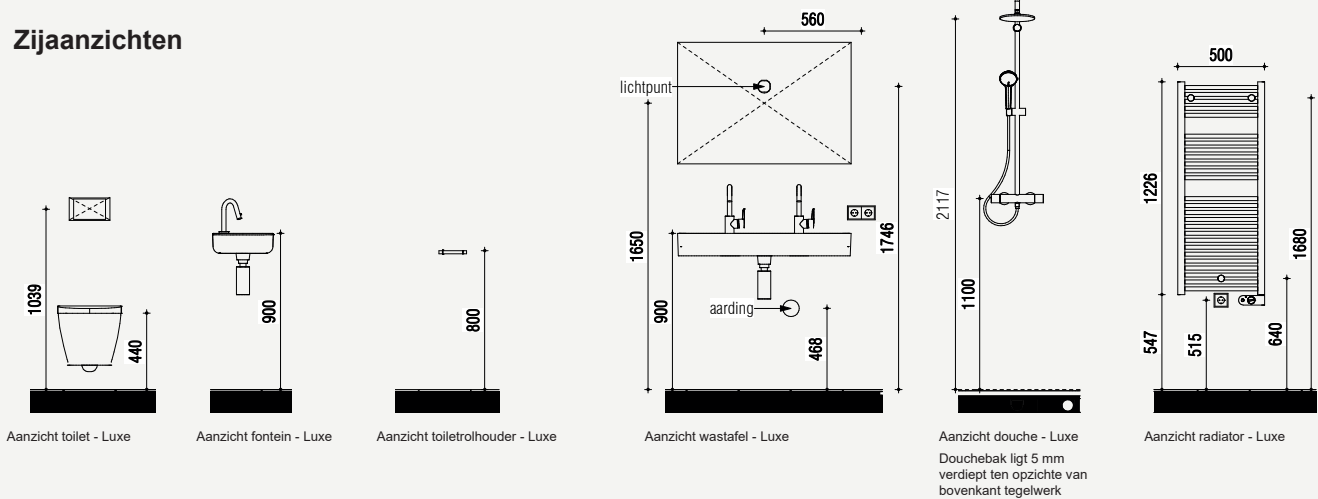

Gebroken Wit
Paneel van 100 cm breed

Zilvergrijs
Paneel van 100 cm breed

Basalt Grijs
Paneel van 100 cm breed

Basalt Zwart
Paneel van 100 cm breed

Wit Marmer
Paneel van 100 cm breed

Bruin Marmer
Paneel van 100 cm breed

Beige Marmer
Paneel van 100 cm breed

Maatvoering en plattegrond

101
Luxe

Zijaanzichten

Extra opties

Er zijn, tegen een meerprijs, diverse extra opties mogelijk in de badkamer.

101
Luxe

Glazen douchewand zonder deur

Glazen douchewand met deur

Toilethoogte

Het is een optie om de hoogte van het toilet met 2,5 cm te verhogen naar 46,5 cm in zowel het toilet als de badkamer.

Extra opties

Mindervalide voorzieningen

Badkamer

Ergonomische douchezitting

Kunststof zitting
Opklapbaar Zitbreedte
450mm Zitdiepte
405mm Tot 150kg
In wit

Aanzicht zijte - Mindervalide

Gemeten vanaf de douchebak.
Douchebak ligt 5 mm verdiept
ten opzichte van bovenkant
tegelwerk