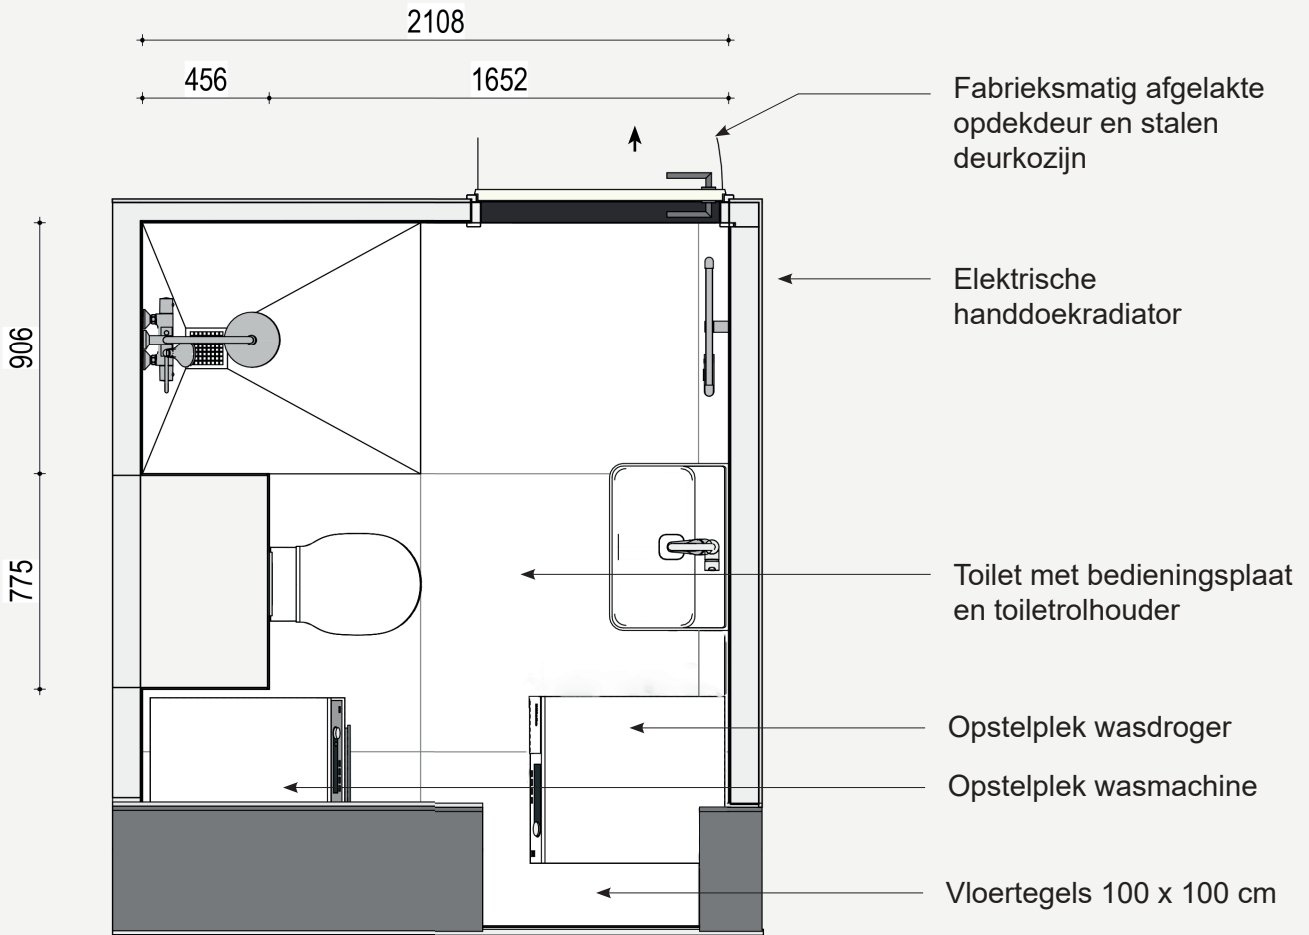

Sanitairpakket Luxe

Pakket Luxe heeft alles wat een bewoner zich kan wensen om te baden in luxe, zoals een extra mooie douche- en toiletcombinatie. Pakket Luxe heeft de volgende inhoud:

Badkamer

 <p>Wastafel 600 mm x 430 mm met kraangat met overloop wit</p>	 <p>Wastafelmengkraan met hoge uitloop chroom</p>	 <p>Wandcloset diepspoel 540 mm geschikt voor spoeling v.a. 4,5 L wit</p>	 <p>Closetrolhouder zonder deksel RVS</p>
 <p>Spiegel 600 x 700 mm</p>	 <p>Afvoersifon muurbuis chroom</p>	 <p>Zitting en deksel softclosing wit</p>	 <p>Oleas M2 bedieningspaneel mechanische bediening chroom</p>
 <p>Popup waste vierkant chroom 1x</p>	 <p>Douchesysteem douchethermostaat Ø 200 mm hoofddouche handdouche "Rond" 110 mm (3 functies) doucheslang "Idealflex" 175 cm chroom</p>		

Toilet

 <p>Wandcloset diepspoel 540 mm geschikt voor spoeling v.a. 4,5 L wit</p>	 <p>Fontein 350 x 260 mm met kraangat met overloop wit</p>	 <p>Koudwaterkraan met hoge uitloop geïntegreerde bediening chroom</p>
 <p>Zitting en deksel softclosing wit</p>	 <p>Oleas M2 bedieningspaneel mechanische bediening chroom</p>	 <p>Closetrolhouder zonder deksel RVS</p>

Beige Marmer
Paneel van 100 cm breed

Maatvoering en plattegrond

101
Luxe

Zijaanzichten

Extra opties

Er zijn, tegen een meerprijs, diverse extra opties mogelijk in de badkamer.

101
Luxe

Glazen douchewand zonder deur

Ergonomische douchezitting

Kunststof zitting
Opklapbaar Zitbreedte
450mm Zitdiepte
405mm Tot 150kg
In wit

Aanzicht zijte - Mindervalide

Gemeten vanaf de douchebak.
Douchebak ligt 5 mm verdiept
ten opzichte van bovenkant
tegelwerk