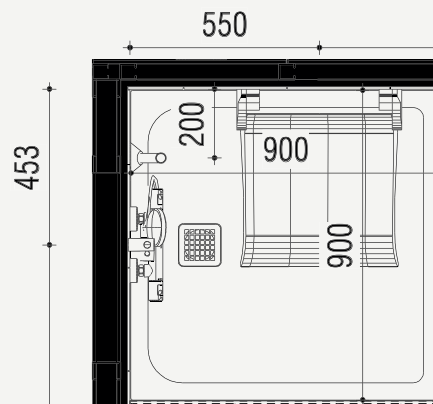

Hulppootset

Scharniert met zitting
mee Traploos in
hoogte verstelbaar
Tot 300kg
In rvs/wit