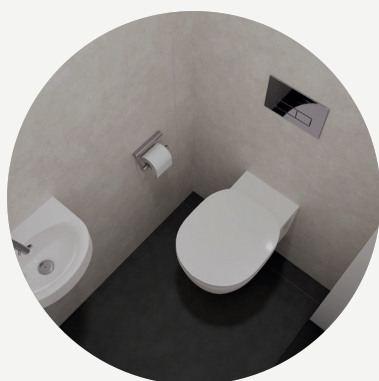

Luxe

Sanitaire ruimtes

101-serie

Wij bieden drie verschillende sanitairpakketten; Comfort, Luxe en Excellent. Het Comfortpakket is het basispakket van de sanitaire ruimtes. Tegen een meerprijs kan gekozen worden voor Luxe of Excellent. In onze showroom zijn verschillende ingerichte badkamers te bezichtigen. Je bent van harte welkom voor een bezoek.

Luxe uitrusting badkamer

Een sanitairpakket met:

- Wandcloset (bedieningsplaat, closetrolhouder)
- Wastafel met kraan
- Spiegel
- Gecombineerde regendoucheset
- Vlak geïntegreerde douchevloer

Elektrische wandradiator

Wasmachine-aansluiting met wandcontactdoos

Luxe uitrusting toilet

Een sanitairpakket met:

- Wandcloset
- Bedieningsplaat
- Closetrolhouder
- Fontein met toiletkraan

De vloeren en wanden in de badkamer en het toilet zijn uitgerust met hoogwaardige keramische wandbekleding. De wand achter de wastafel van de badkamer kan in een accentkleur gekozen worden (zie te kiezen kleurtinten).

Sanitairpakket Luxe

Pakket Luxe heeft alles wat een bewoner zich kan wensen om te baden in luxe, zoals een extra mooie douche- en toiletcombinatie. Pakket Luxe heeft de volgende inhoud:

Badkamer

 <p>Wastafel 600 mm x 430 mm met kraangat met overloop wit</p>	 <p>Wastafelmengkraan met hoge uitloop chroom</p>	 <p>Wandcloset diepspoel 540 mm geschikt voor spoeling v.a. 4,5 L wit</p>	 <p>Closetrolhouder zonder deksel RVS</p>
 <p>Spiegel 600 x 700 mm</p>	 <p>Afvoersifon muurbuis chroom</p>	 <p>Zitting en deksel softclosing wit</p>	 <p>Oleas M2 bedieningspaneel mechanische bediening chroom</p>
 <p>Popup waste vierkant chroom 1x</p>	 <p>Douchesysteem douchethermostaat Ø 200 mm hoofddouche handdouche "Rond" 110 mm (3 functies) doucheslang "Idealflex" 175 cm chroom</p>		