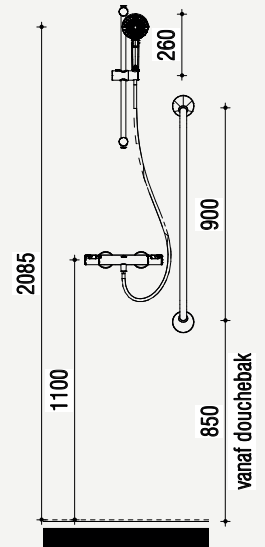

Toilet

 <p>Wandcloset diepspoel 540 mm geschikt voor spoeling v.a. 4,5 L wit</p>	 <p>Fontein 350 x 260 mm met kraangat met overloop wit</p>	 <p>Koudwaterkraan met hoge uitloop geïntegreerde bediening chroom</p>
 <p>Zitting en deksel softclosing wit</p>	 <p>Oleas M2 bedieningspaneel mechanische bediening chroom</p>	 <p>Closetrolhouder zonder deksel RVS</p>

Glazen douchewand met deur

Toilethoogte

Het is een optie om de hoogte van het toilet met 2,5 cm te verhogen naar 46,5 cm in zowel het toilet als de badkamer.

Extra opties

Mindervalide voorzieningen

Badkamer

Ergonomische douchezitting

Kunststof zitting
Opklapbaar Zitbreedte
450mm Zitdiepte
405mm Tot 150kg
In wit

Aanzicht zijte - Mindervalide

Gemeten vanaf de douchebak.
Douchebak ligt 5 mm verdiept
ten opzichte van bovenkant
tegelwerk

Hulppootset

Scharniert met zitting
mee Traploos in
hoogte verstelbaar
Tot 300kg
In rvs/wit

Aanzicht douche - Mindervalide

Douchebak ligt 5 mm
verdiept ten opzichte van
bovenkant tegelwerk

In badkamer: verticale ergobeugel