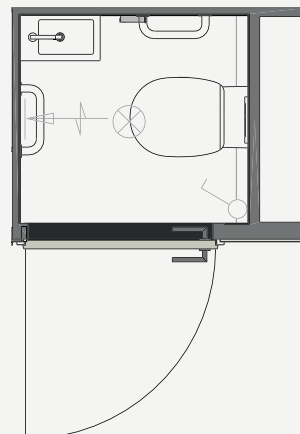

90 cm in badkamer
RVS/ wit

Toilet

2x horizontale ergobeugel

30 cm
2 stuks
RVS/ wit

Aanzicht toilet beugel - Mindervalide

Afwerking en schoonmaaktips

Electra

De sanitaire ruimtes zijn voorzien van stopcontacten en een aansluitpunt voor wandverlichting. Daarnaast is er een aansluitpunt voor plafondverlichting.