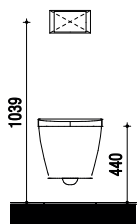

Gebroken Wit
Paneel van 100 cm breed

Zilvergrijs
Paneel van 100 cm breed

Basalt Grijs
Paneel van 100 cm breed

Basalt Zwart
Paneel van 100 cm breed

Wit Marmer
Paneel van 100 cm breed

Bruin Marmer
Paneel van 100 cm breed

Beige Marmer
Paneel van 100 cm breed

Maatvoering en plattegrond

101 LLB
Luxe

Aanzicht toilet - Luxe

Aanzicht fontein - Luxe

Aanzicht toiletrolhouder - Luxe

Aanzicht wastafel - Luxe

Aanzicht douche - Luxe