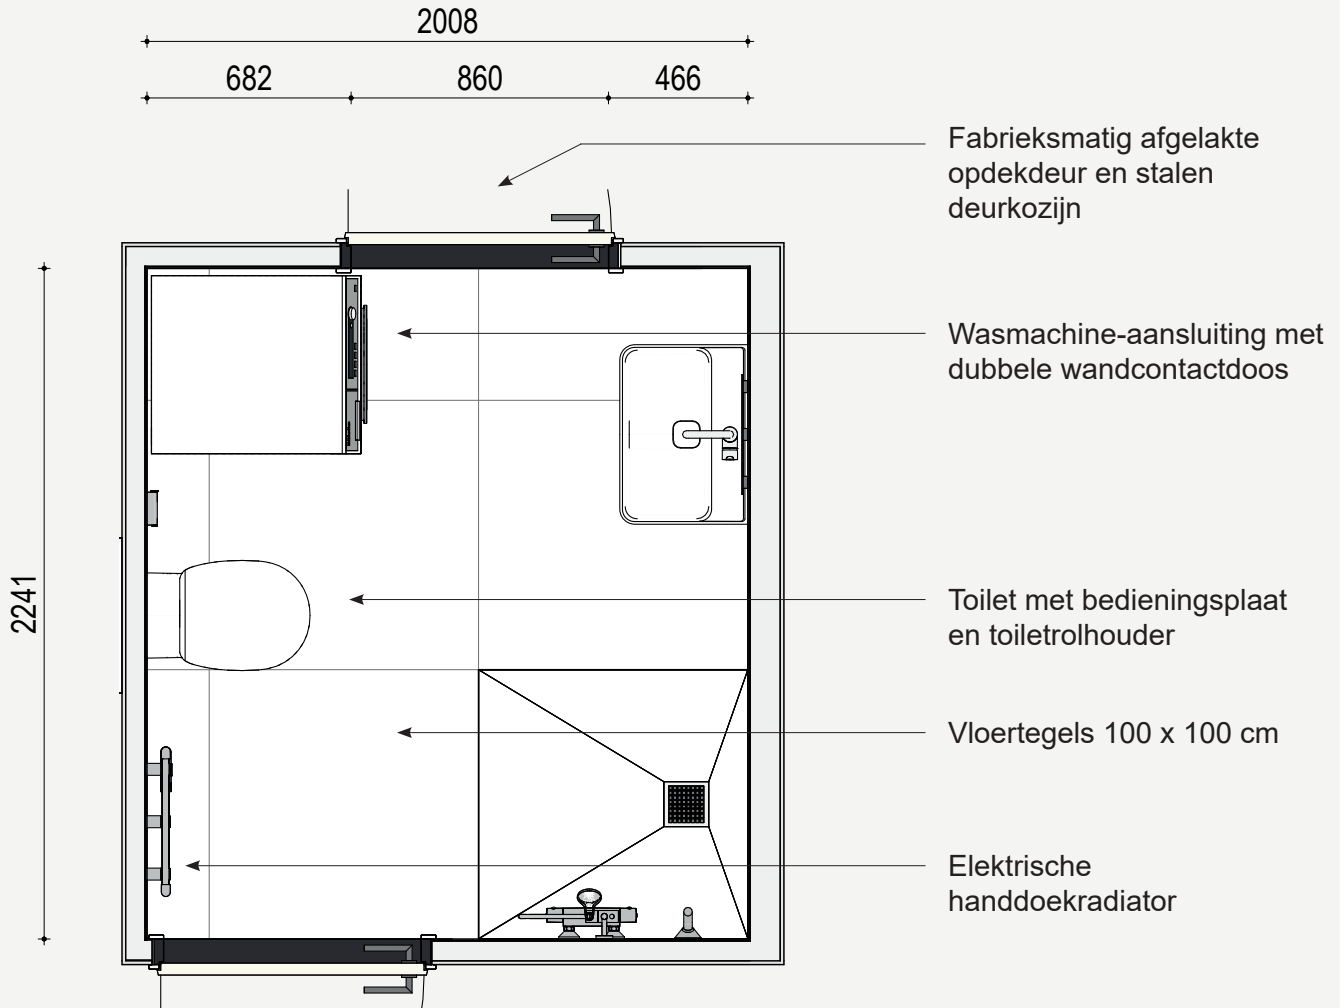

Beige Marmer
Paneel van 100 cm breed

Maatvoering en plattegrond

101 LLB
Luxe

Aanzicht toilet - Luxe

Aanzicht fontein - Luxe

Aanzicht toiletrolhouder - Luxe

Aanzicht wastafel - Luxe

Aanzicht douche - Luxe