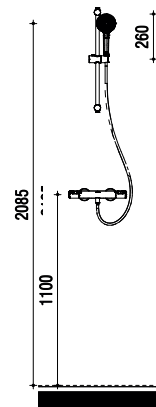

Beige Marmer
Paneel van 100 cm breed

Maatvoering en plattegrond

101 LLB
Luxe

Aanzicht toilet - Luxe

Aanzicht fontein - Luxe

Aanzicht toiletrolhouder - Luxe

Aanzicht wastafel - Luxe

Aanzicht douche - Luxe

Douchebak ligt 5 mm verdiept ten opzichte van bovenkant tegelwerk

Aanzicht radiator - Luxe

Extra opties

Er is, tegen een meerprijs, een aantal extra opties mogelijk in badkamer en toilet.

101 LLB
Luxe

Inbouwspotjes