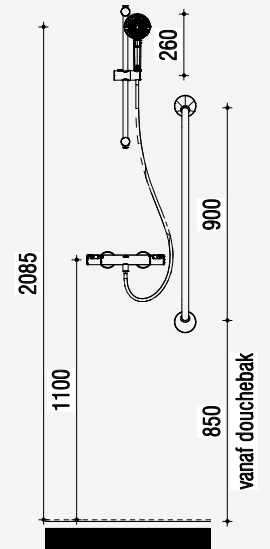

Hulppootset

Scharniert met zitting
mee Traploos in
hoogte verstelbaar
Tot 300kg
In rvs/wit

In badkamer: verticale ergobeugel

90 cm in badkamer
RVS/ wit

Aanzicht douche - Mindervalide

Douchebak ligt 5 mm
verdiept ten opzichte van
bovenkant tegelwerk