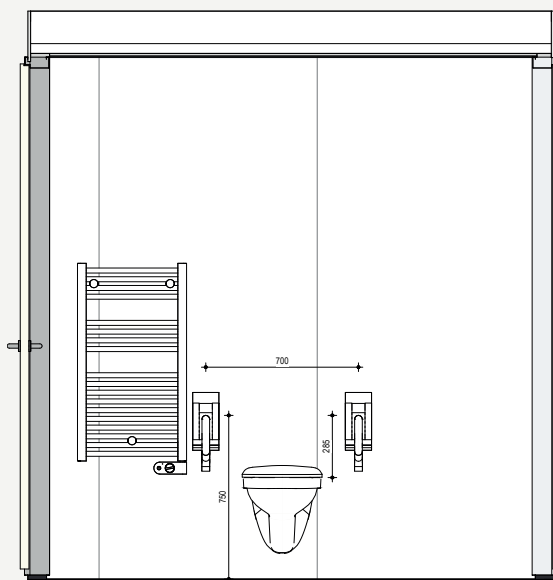

Hulppootset

Scharniert met zitting
mee Traploos in
hoogte verstelbaar
Tot 300kg
In rvs/wit

In badkamer: verticale ergobeugel

90 cm in badkamer
RVS/ wit

Aanzicht douche - Mindervalide

Douchebak ligt 5 mm
verdiept ten opzichte van
bovenkant tegelwerk

Vooraanzicht

Bovenaanzicht

Afwerking en schoonmaaktips

Electra

De sanitaire ruimtes zijn voorzien van stopcontacten en een aansluitpunt voor wandverlichting. Daarnaast is er een aansluitpunt voor plafondverlichting.