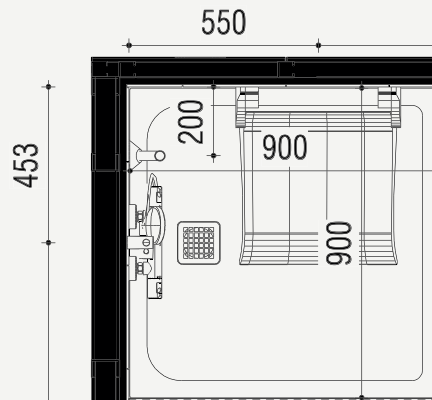

Hulppootset

Scharniert met zitting
mee Traploos in
hoogte verstelbaar
Tot 300kg
In rvs/wit

In badkamer: verticale ergobeugel

90 cm in badkamer
RVS/ wit

Aanzicht douche - Mindervalide

Douchebak ligt 5 mm
verdiept ten opzichte van
bovenkant tegelwerk