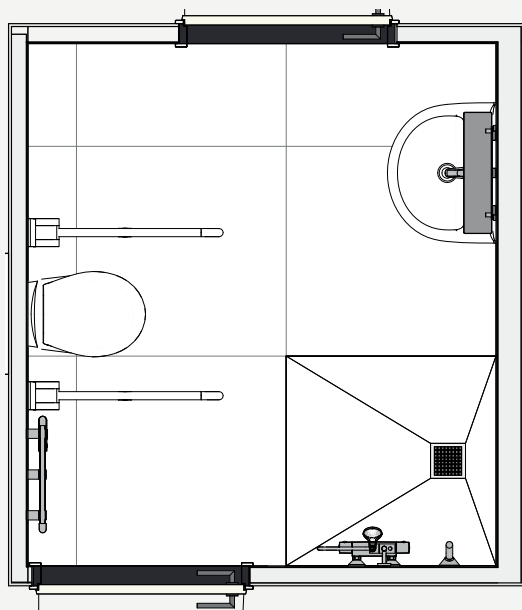

Sanitairpakket Luxe

Pakket Luxe heeft alles wat een bewoner zich kan wensen om te baden in luxe, zoals een extra mooie douche- en toiletcombinatie. Pakket Luxe heeft de volgende inhoud:

Badkamer

 <p>Wastafel 600 mm x 430 mm met kraangat met overloop met keramische afvoerdekking wit</p>	 <p>Wastafelmengkraan met hoge uitloop chroom</p>	 <p>Wandcloset diepspoel 540 mm geschikt voor spoeling v.a. 4,5 L wit</p>	 <p>Closetrolhouder zonder deksel RVS</p>
 <p>Spiegel 600 x 700 mm</p>	 <p>Afvoersifon muurbuis chroom</p>	 <p>Zitting en deksel softclosing wit</p>	 <p>Oleas M2 bedieningspaneel mechanische bediening chroom</p>
 <p>Popup waste vierkant chroom</p>	 <p>Doucheset douchethermostaat glijstang 600 mm handdouche "Rond" Ø 110 mm (3 functies) doucheslang "Idealflex" 175 cm chroom</p>		

Extra opties

Mindervalide voorzieningen

Badkamer

Ergonomische douchezitting

Kunststof zitting
Opklapbaar Zitbreedte
450mm Zitdiepte
405mm Tot 150kg
In wit

Aanzicht zitje - Mindervalide

Gemeten vanaf de douchebak.
Douchebak ligt 5 mm verdiept
ten opzichte van bovenkant
tegelwerk

Hulppootset

Scharniert met zitting
mee Traploos in
hoogte verstelbaar
Tot 300kg
In rvs/wit

In badkamer: verticale ergobeugel

90 cm in badkamer
RVS/ wit

Aanzicht douche - Mindervalide

Douchebak ligt 5 mm
verdiept ten opzichte van
bovenkant tegelwerk

Toilet

2x horizontale ergobeugel

30 cm
2 stuks
RVS/ wit

Aanzicht toilet beugel - Mindervalide

Extra opties

Mindervalide voorzieningen

101 Levensloopbestendig

Opklapbare toiletbeugel in de badkamer
Inclusief hulppootset
Beschikbaar naast de reguliere mindervalide voorzieningen