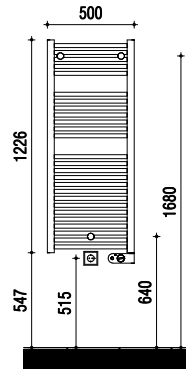

Aanzicht radiator - Luxe