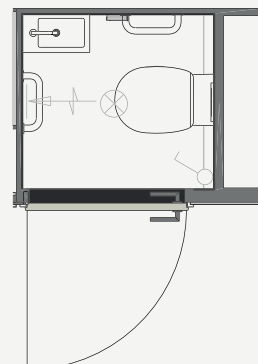

Toilet

2x horizontale ergobeugel

30 cm
2 stuks
RVS/ wit

Aanzicht toilet beugel - Mindervalide

Extra opties

Mindervalide voorzieningen

101 Levensloopbestendig

Opklapbare toiletbeugel in de badkamer
Inclusief hulppootset
Beschikbaar naast de reguliere mindervalide voorzieningen