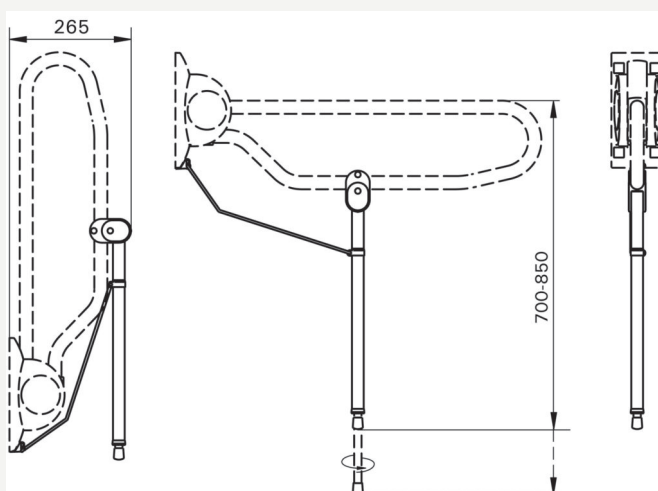

Toilet

2x horizontale ergobeugel

30 cm
2 stuks
RVS/ wit

Aanzicht toilet beugel - Mindervalide

Extra opties

Mindervalide voorzieningen

101 Levensloopbestendig

Opklapbare toiletbeugel in de badkamer
Inclusief hulppootset
Beschikbaar naast de reguliere mindervalide voorzieningen