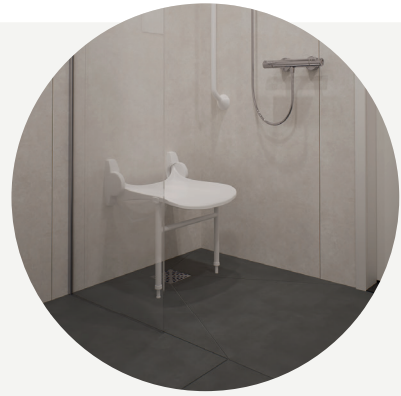

Extra opties

Mindervalide voorzieningen