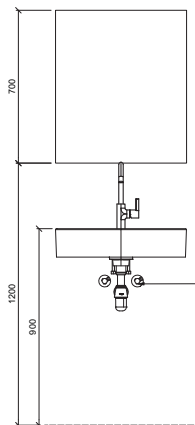

Beige Marmer
Paneel van 100 cm breed

Maatvoering en plattegrond

101 LLB
Luxe

Aanzicht toilet - Luxe

Aanzicht fontein - Luxe

Aanzicht toiletrolhouder - Luxe

Aanzicht wastafel - Luxe

Aanzicht douche - Luxe