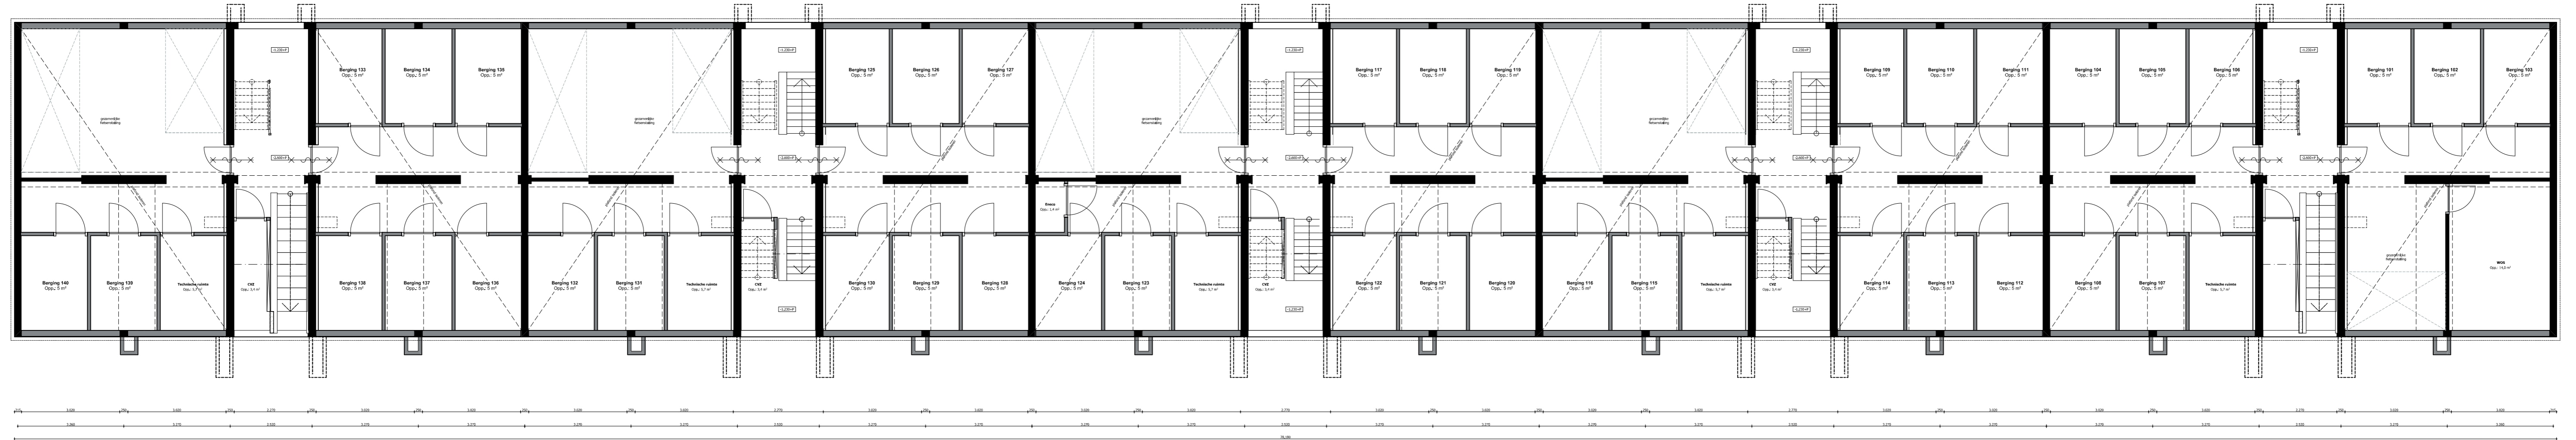

tuinzijde / achtergevel

straatzijde / voorgevel

Projectnummer PR226002	Tekeningnummer VK01	<b>Blok D   Kelder</b>	Datum 01-05-2026	fase 1
Projectnaam Nieuw Mosveen	Fase DO	Formaat   Schaal A3+ (297x841)   1:100	bouwnummer 101 t/m 140	

**RESTRUKTO**  
BY VAN MIERLO