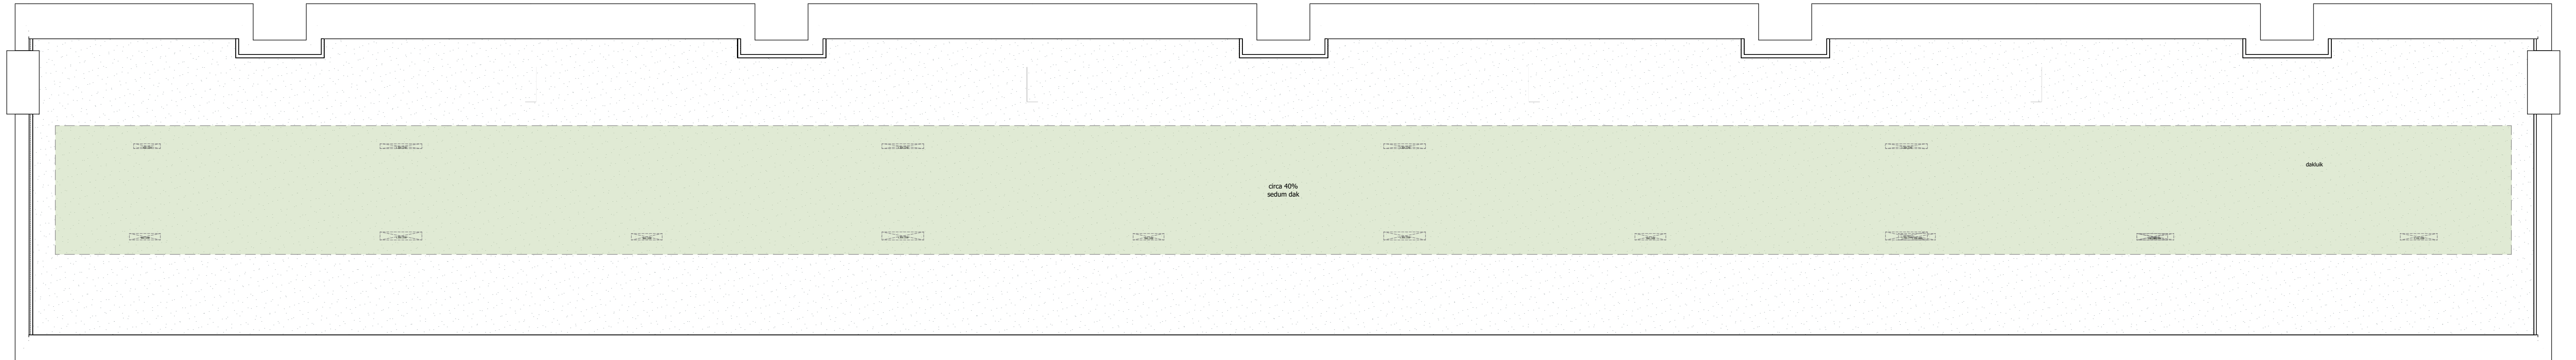

tuinzijde / achtergevel

straatzijde / voorgevel

Projectnummer  
PR226002  
Projectnaam  
Nieuw Mosveen

Tekeningnummer  
VK06  
Fase  
DO

### Blok D | Dak (indeling indicatief)

Datum 01-05-2026 fase 1  
Formaat | Schaal A3+ (297x841) | 1:100 bouwnummer 101 t/m 140

**RESTRUKTO**  
BY VAN MIERLO