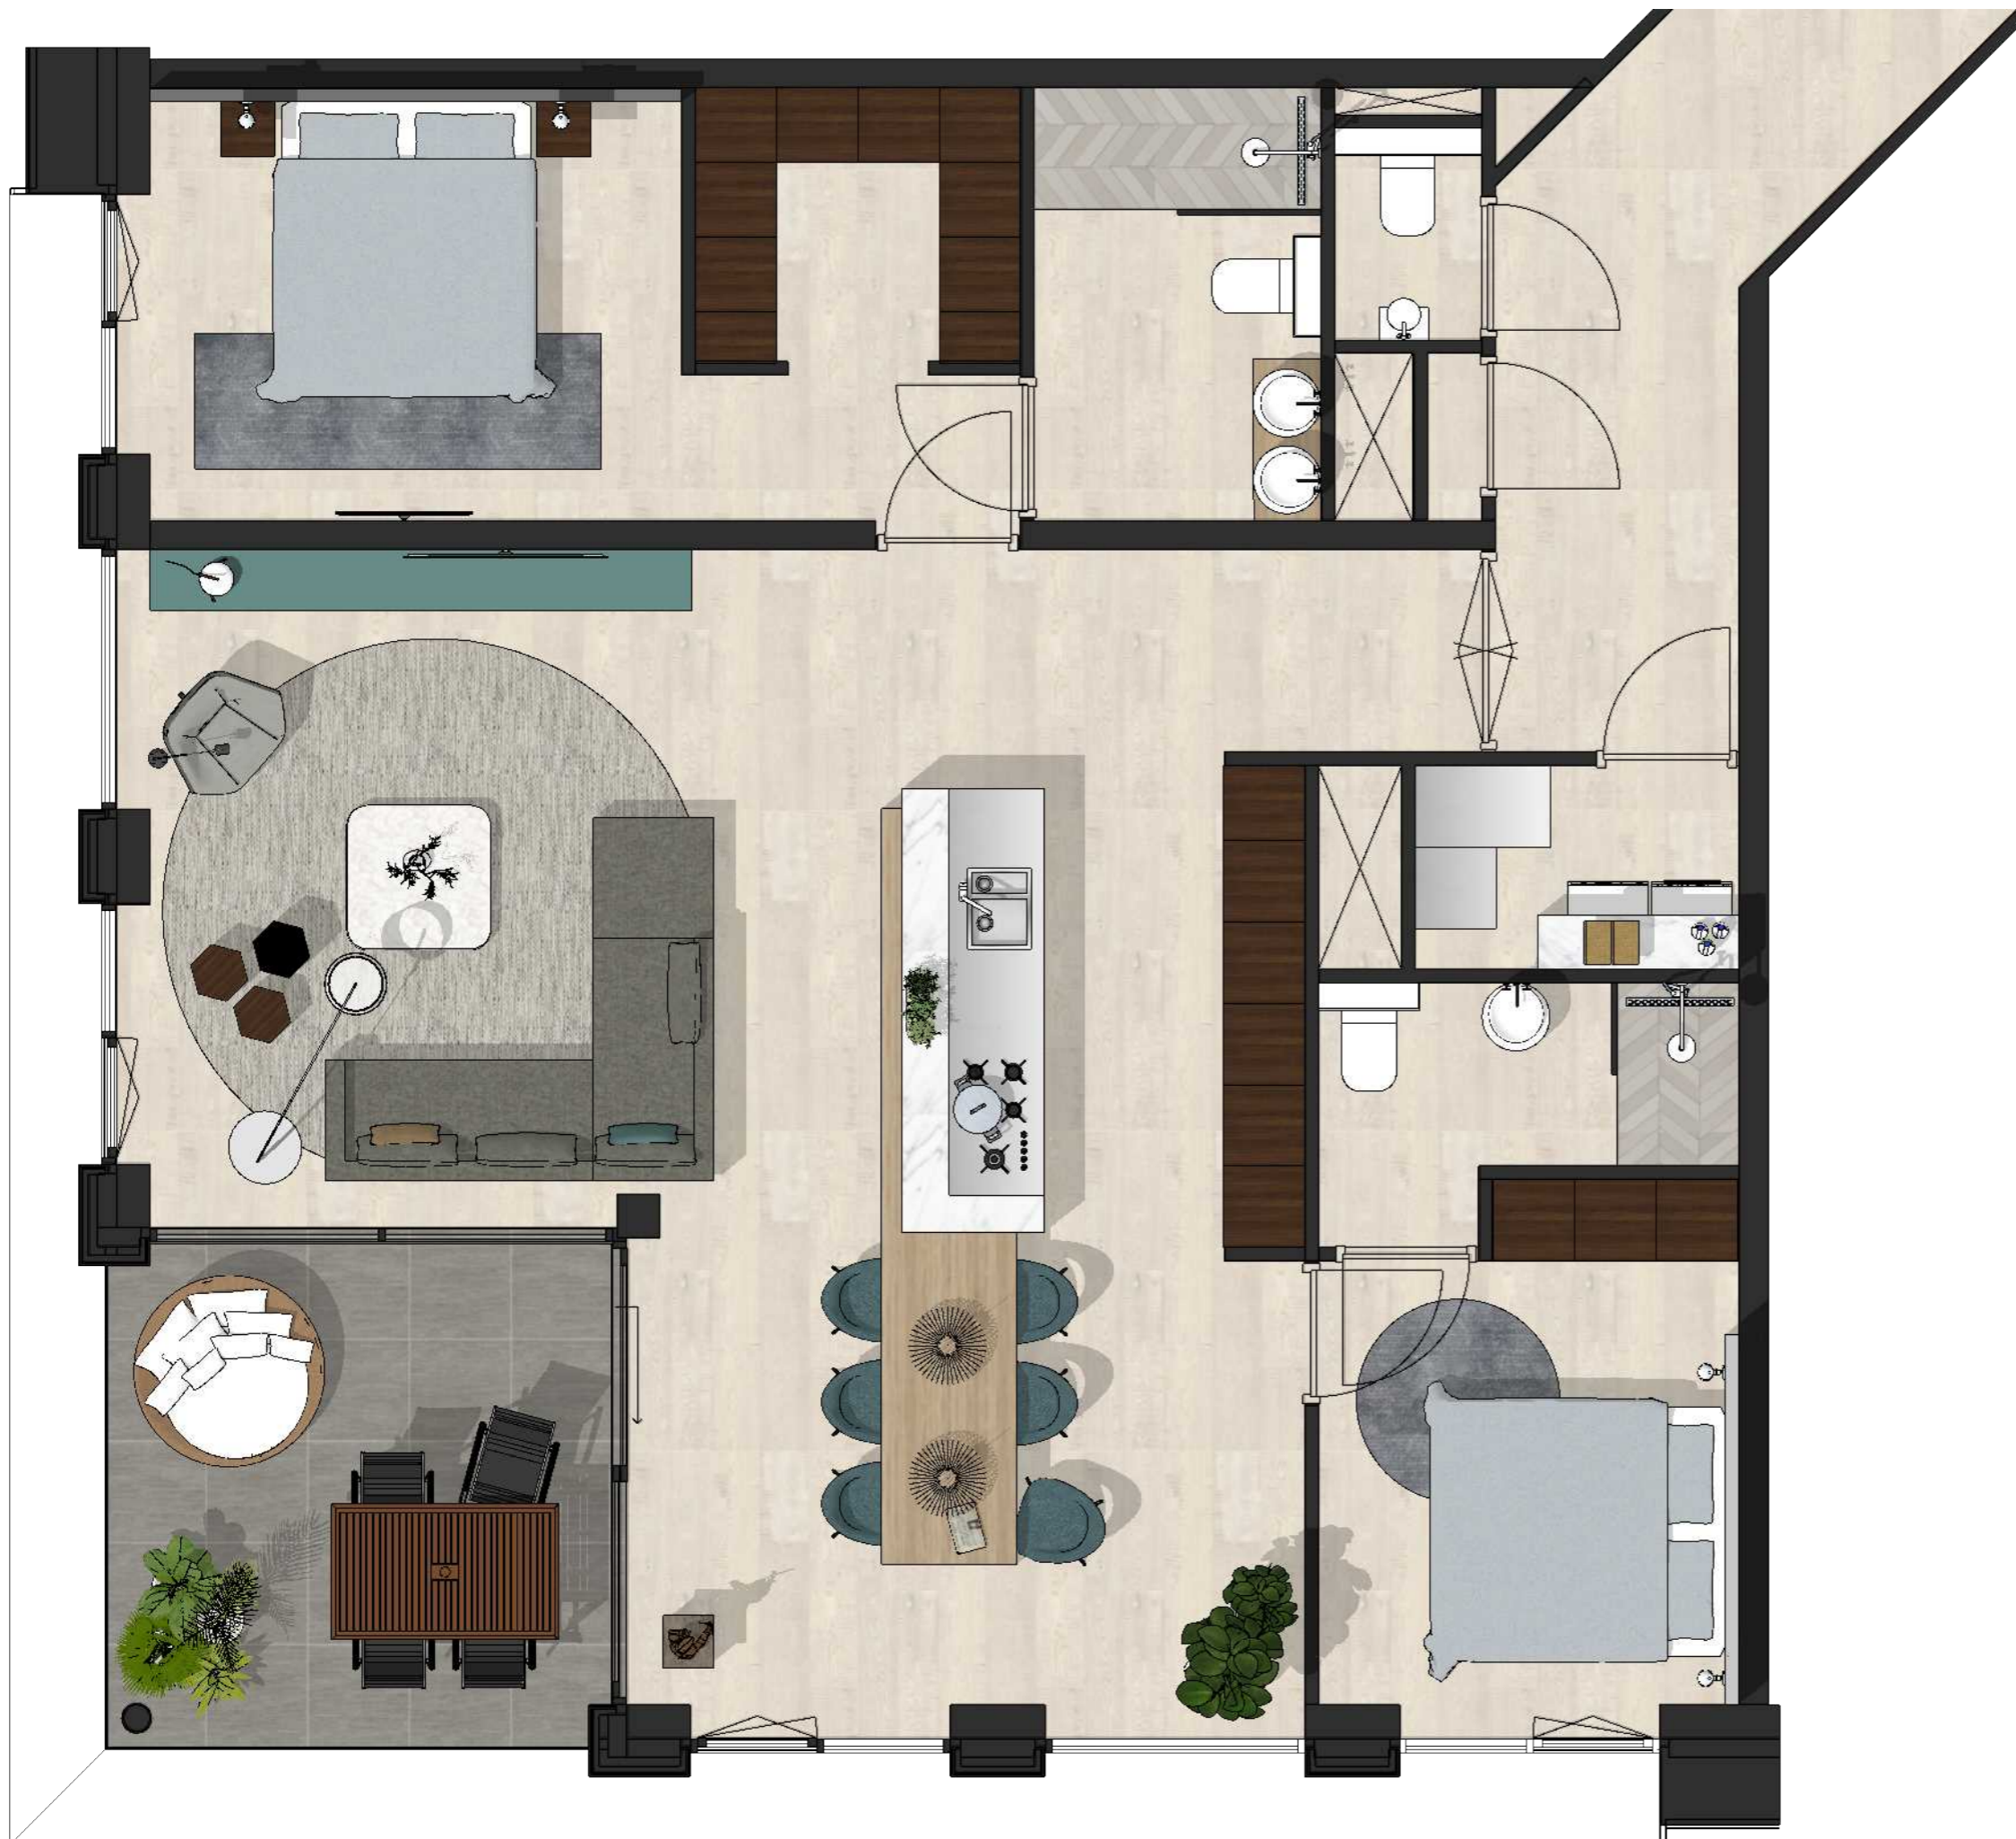

CILO[®]
ONTWERPSTUDIO

PROJECT: VESTE
TEKENING: Woontoren 3 - Type A
SCHAAL: 1:50

CILO[®]
ONTWERPSTUDIO

PROJECT: VESTE
TEKENING: Woontoren 1 - Type A
SCHAAL: 1:50

CILO[®]
ONTWERPSTUDIO

PROJECT: VESTE
TEKENING: Plattegrond - Type A
SCHAAL: 1:100

CILO[®]
ONTWERPSTUDIO

PROJECT: VESTE
TEKENING: Sfeerbord - Type A
SCHAAL: N.v.t.