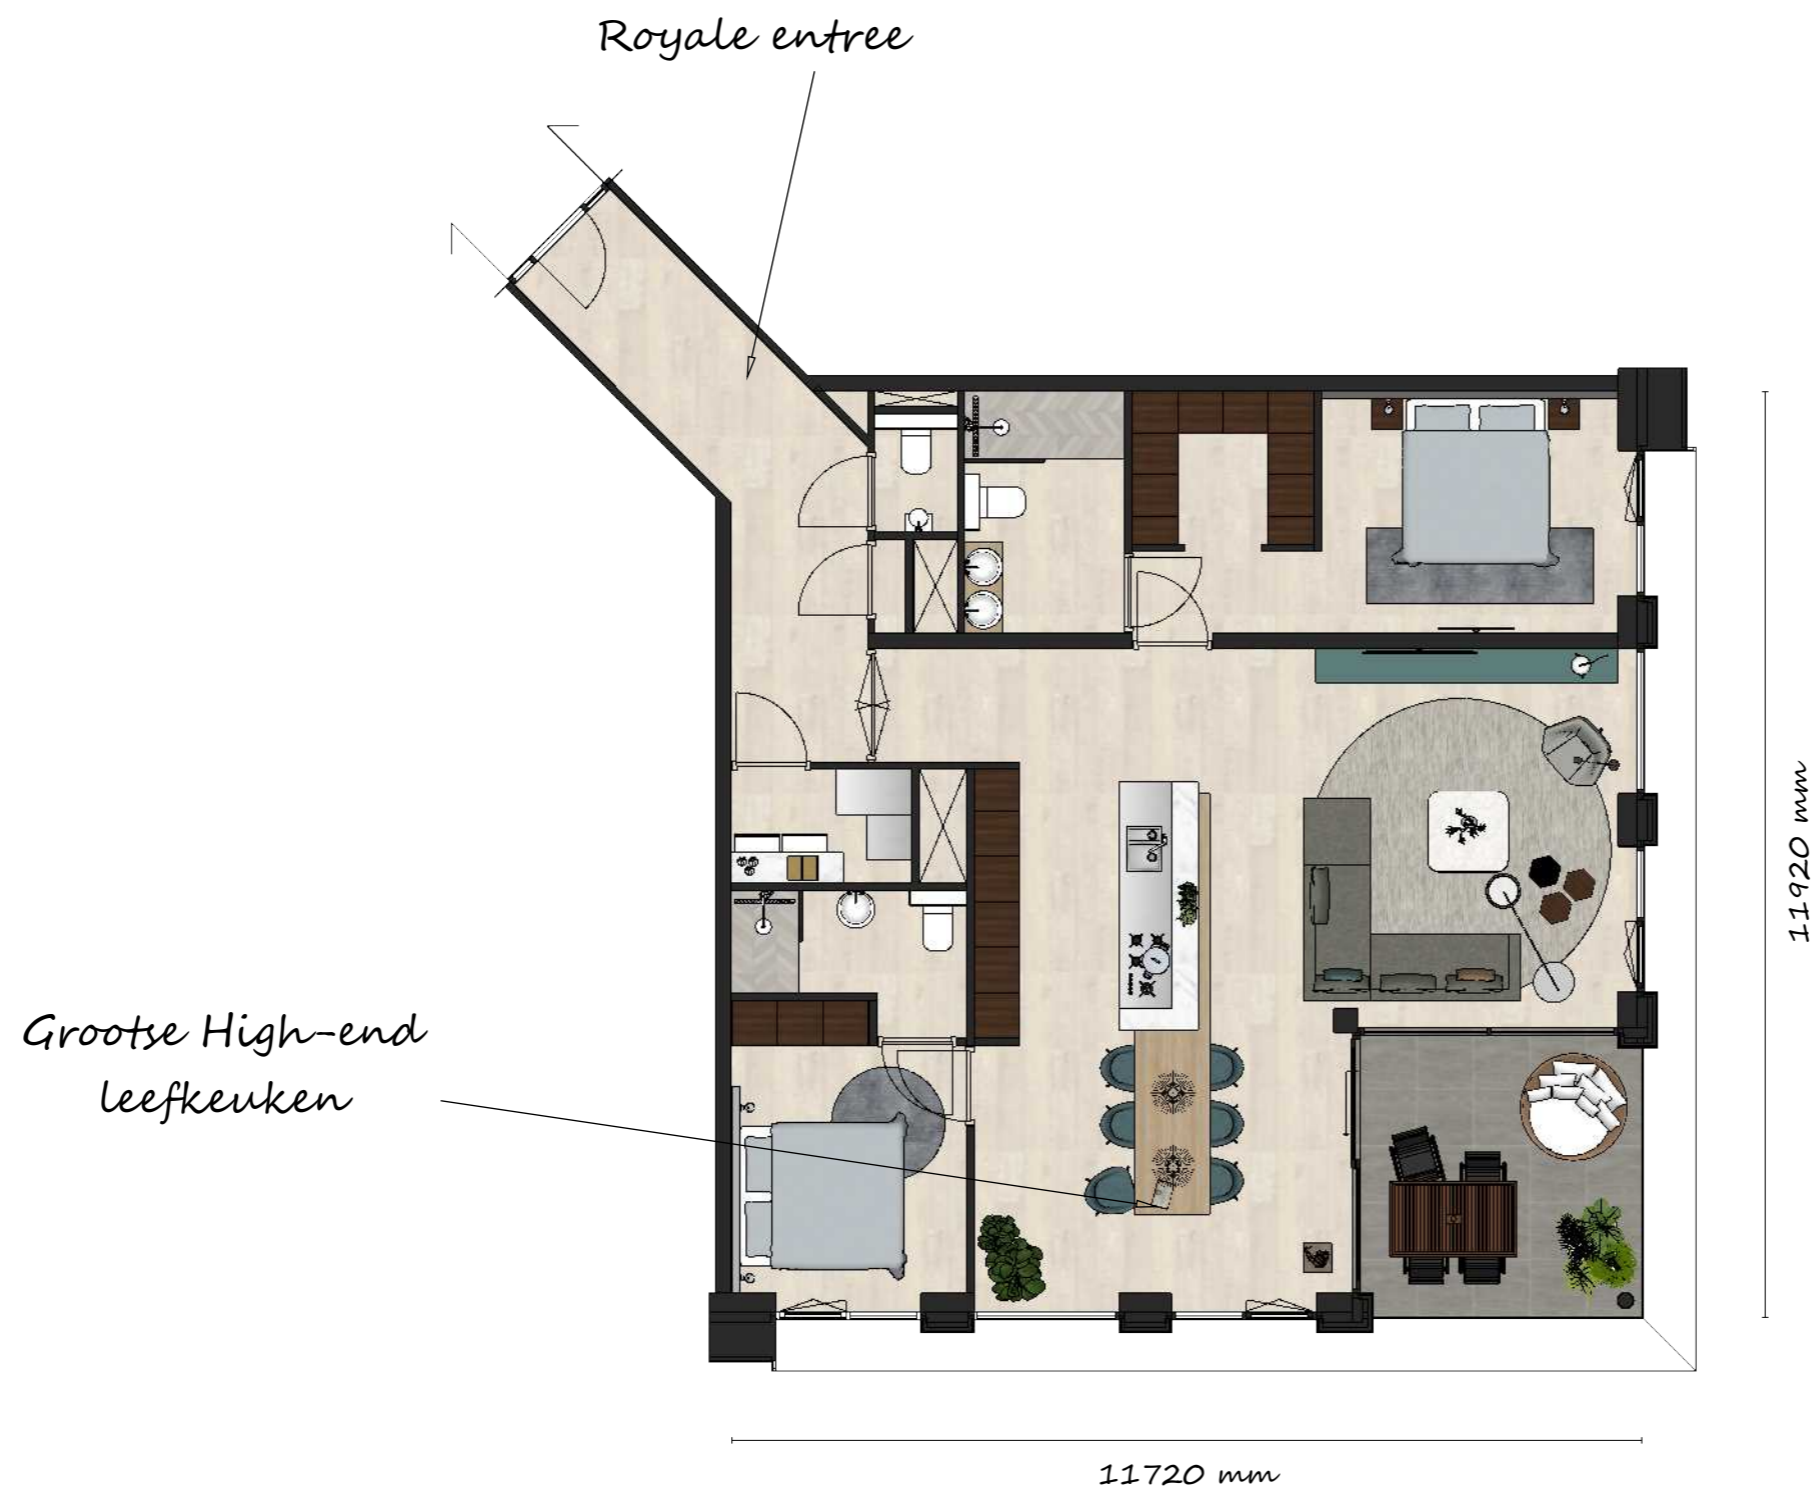

CILO[®]
ONTWERPSTUDIO

PROJECT: VESTE
TEKENING: Woontoren 3 - Type A
SCHAAL: 1:50

CILO[®]
ONTWERPSTUDIO

PROJECT: VESTE
TEKENING: Woontoren 1 - Type A
SCHAAL: 1:50

CILO[®]
ONTWERPSTUDIO

PROJECT: VESTE
TEKENING: Plattegrond - Type A
SCHAAL: 1:100

CILO[®]
ONTWERPSTUDIO

PROJECT: VESTE
TEKENING: Sfeerbord - Type A
SCHAAL: N.v.t.