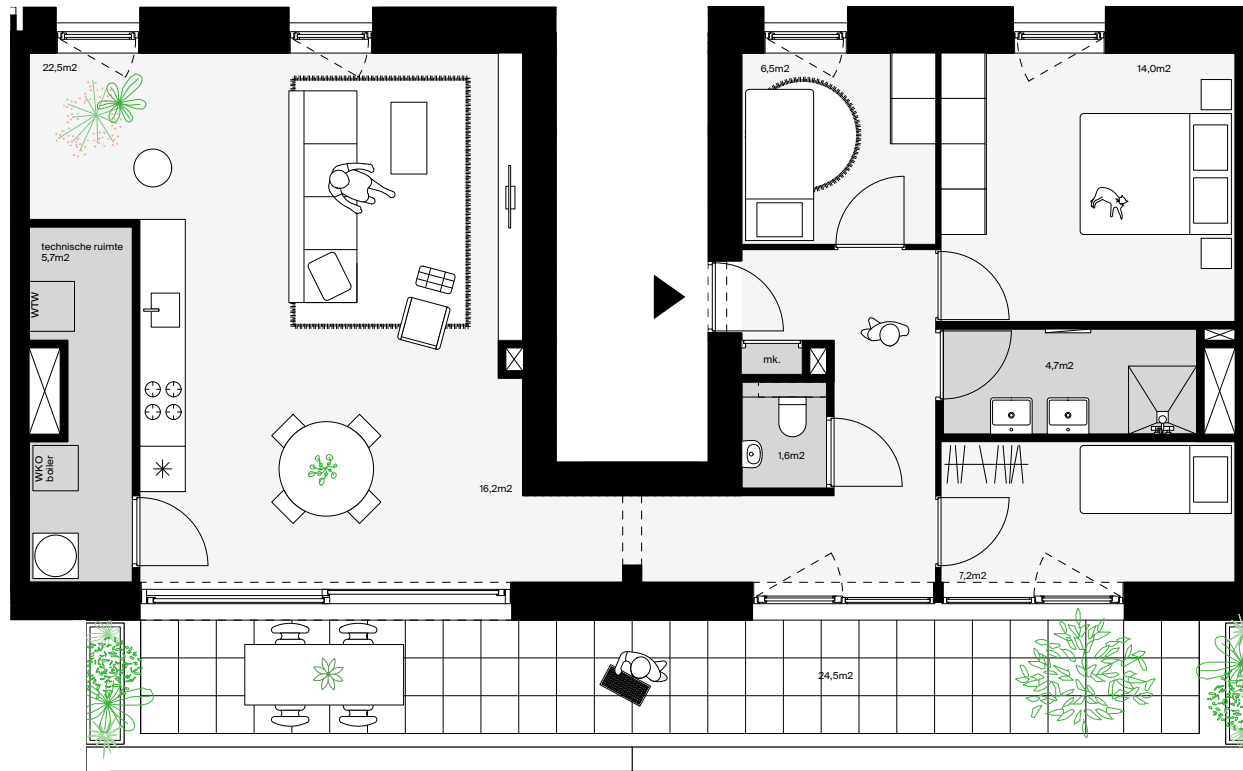

BNR 31
appartement

94,5m²
vierde verdieping (12.500+P)
plafondhoogte = 2.630mm

IJG
ENZ
WIJ
wonen aan 't IJ

 schaal 1:100