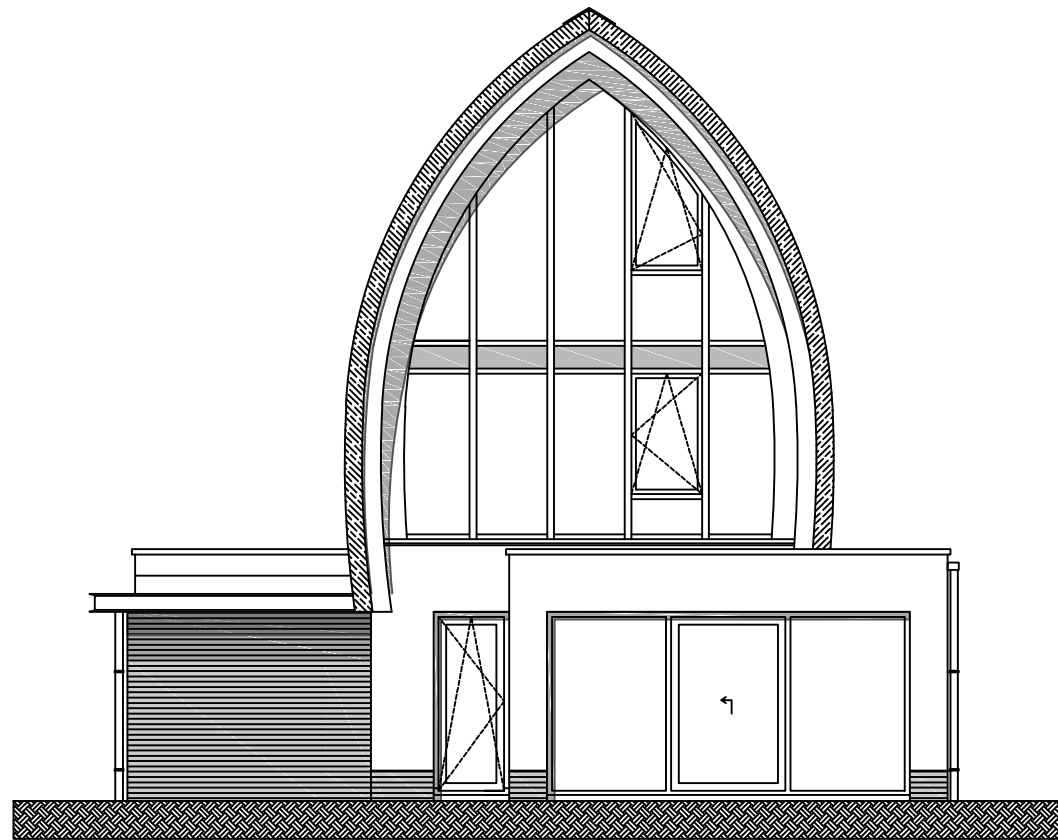

Voorgevel

Linkergevel

HoogTij
beleef het ...

WONING TYPE:
HOFVILLA

WONING NUMMER:
05

ONDERDEEL:
voorgevel+linkergevel

TEK.NR.:
05.01

SCHAAL: DATUM:
1:100 11-05-2022

WIJZ.DATUM:

Achtergevel

Rechtergevel

HoogTij
beleef het ...

WONING TYPE:
HOFVILLA

WONING NUMMER:
05

ONDERDEEL:
achtergevel+rechtergevel 05.02

TEK.NR.:

SCHAAL: DATUM:

1:100 11-05-2022

WIJZ.DATUM:

Dwarsdoorsnede

Langsdoorsnede

HoogTij
 beleef het ...

WONING TYPE:
 HOFVILLA

WONING NUMMER:
 05