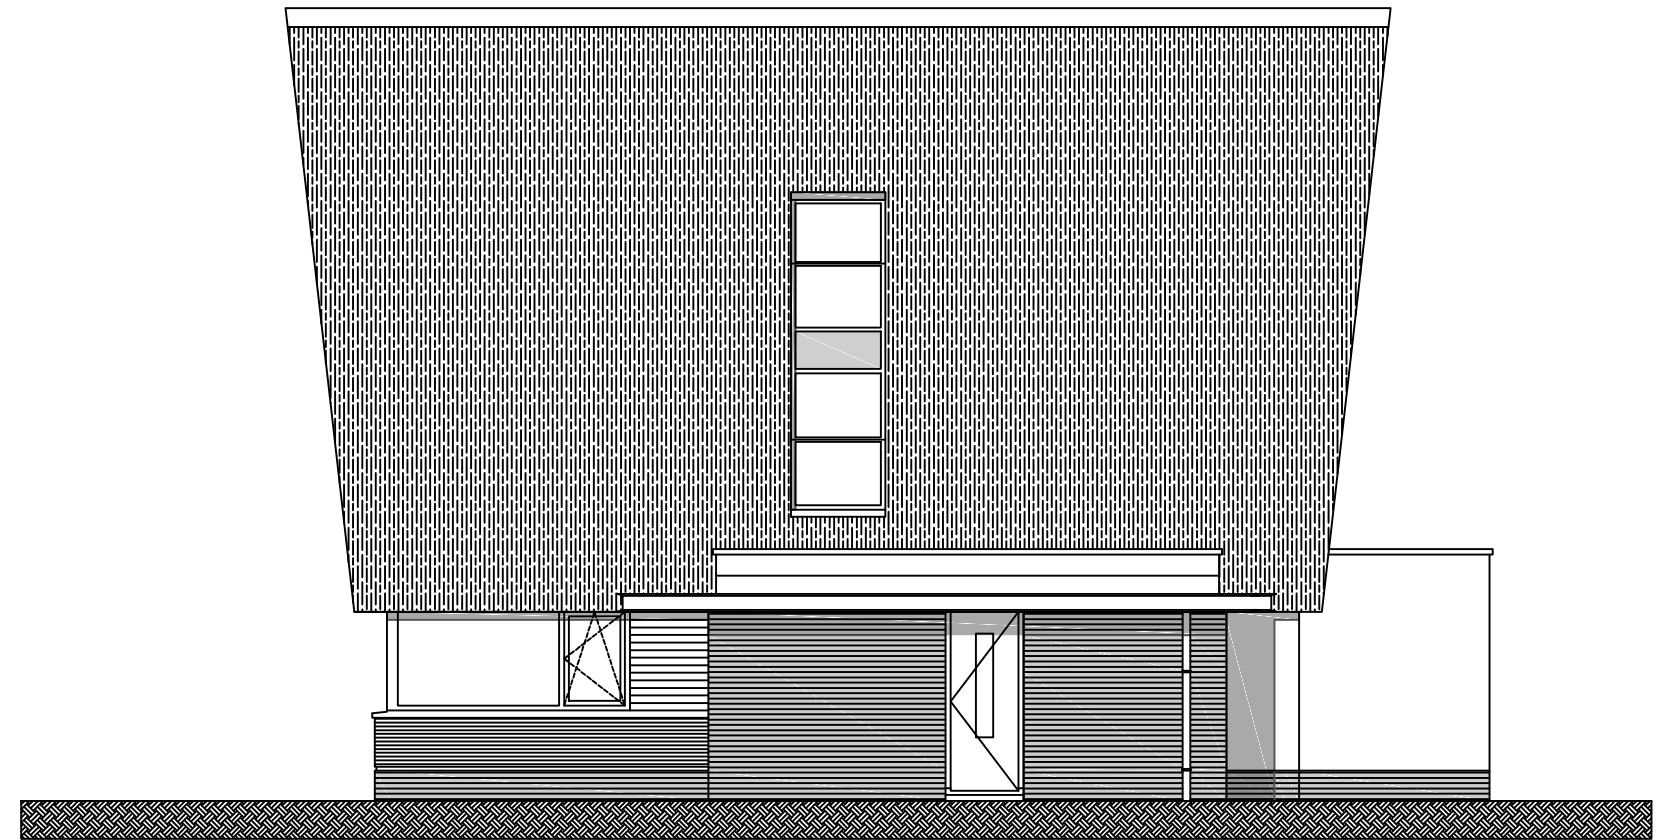

Voorgevel

Linkergevel

HoogTij
beleef het ...

WONING TYPE:
HOFVILLA

WONING NUMMER:
05

ONDERDEEL:
voorgevel+linkergevel

TEK.NR.:
05.01

SCHAAL: DATUM:
1:100 11-05-2022

WIJZ.DATUM:

Achtergevel

Rechtergevel

HoogTij
beleef het ...

WONING TYPE:
HOFVILLA

WONING NUMMER:
05

ONDERDEEL:
achtergevel+rechtergevel 05.02

TEK.NR.:

SCHAAL: DATUM:

1:100 11-05-2022

WIJZ.DATUM:

Dwarsdoorsnede

Langsdoorsnede

HoogTij
 beleef het ...

WONING TYPE:
 HOFVILLA

WONING NUMMER:
 05

ONDERDEEL:
 doorsneden

TEK.NR.:
 05.03

SCHAAL: DATUM:
 1:100 11-05-2022

WIJZ.DATUM:

WONING TYPE:

HOFVILLA

WONING NUMMER:

05