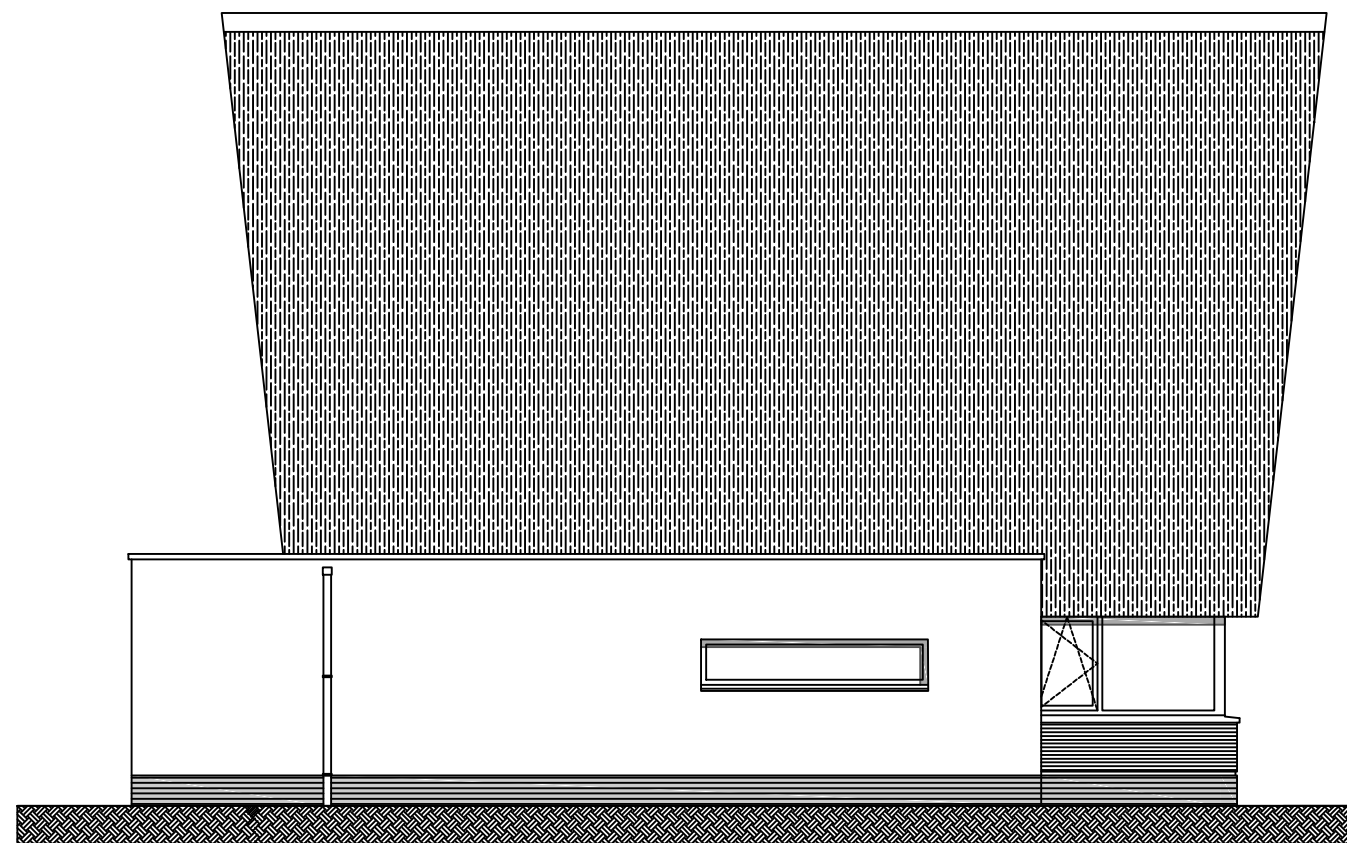

Voorgevel

Linkergevel

HoogTij
beleef het ...

WONING TYPE:
HOFVILLA

WONING NUMMER:
05

ONDERDEEL:
voorgevel+linkergevel

TEK.NR.:
05.01

SCHAAL: DATUM:
1:100 11-05-2022