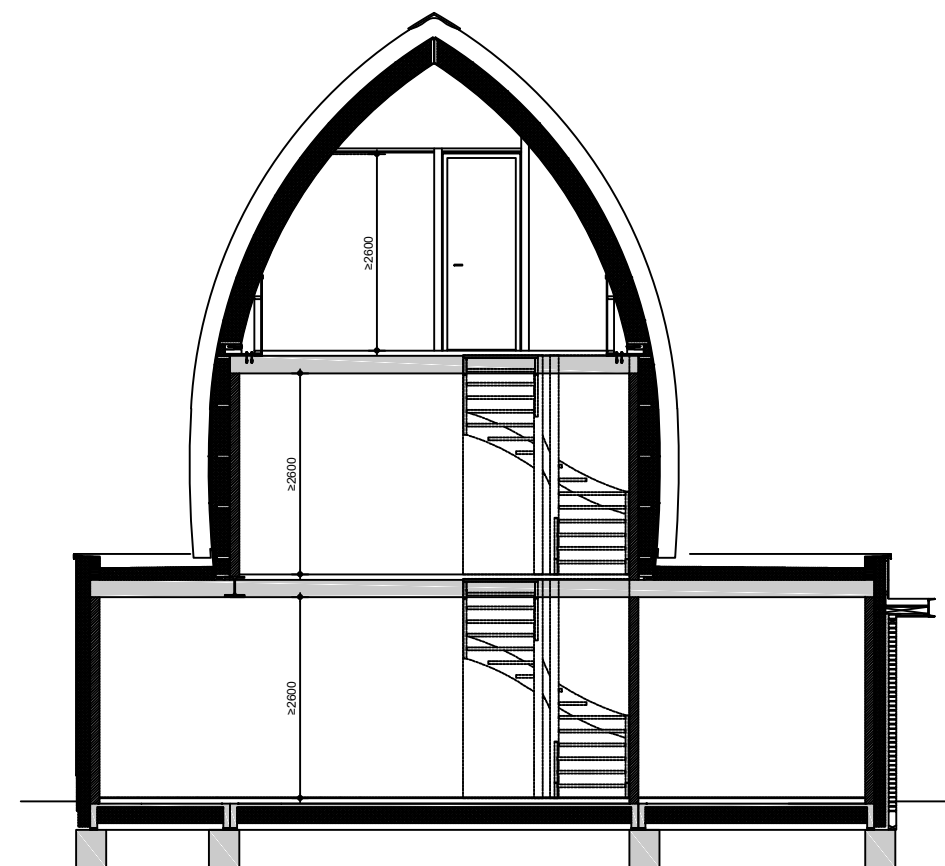

Voorgevel

Linkergevel

HoogTij
beleef het ...

WONING TYPE:
HOFVILLA

WONING NUMMER:
05

ONDERDEEL:
voorgevel+linkergevel

TEK.NR.:
05.01

SCHAAL: DATUM:
1:100 11-05-2022

WIJZ.DATUM:

Achtergevel

Rechtergevel

HoogTij
beleef het ...

WONING TYPE:
HOFVILLA

WONING NUMMER:
05

ONDERDEEL:
achtergevel+rechtergevel 05.02

TEK.NR.:

SCHAAL: DATUM:

1:100 11-05-2022

WIJZ.DATUM:

Dwarsdoorsnede

Langsdoorsnede

HoogTij
 beleef het ...

WONING TYPE:
 HOFVILLA

WONING NUMMER:
 05