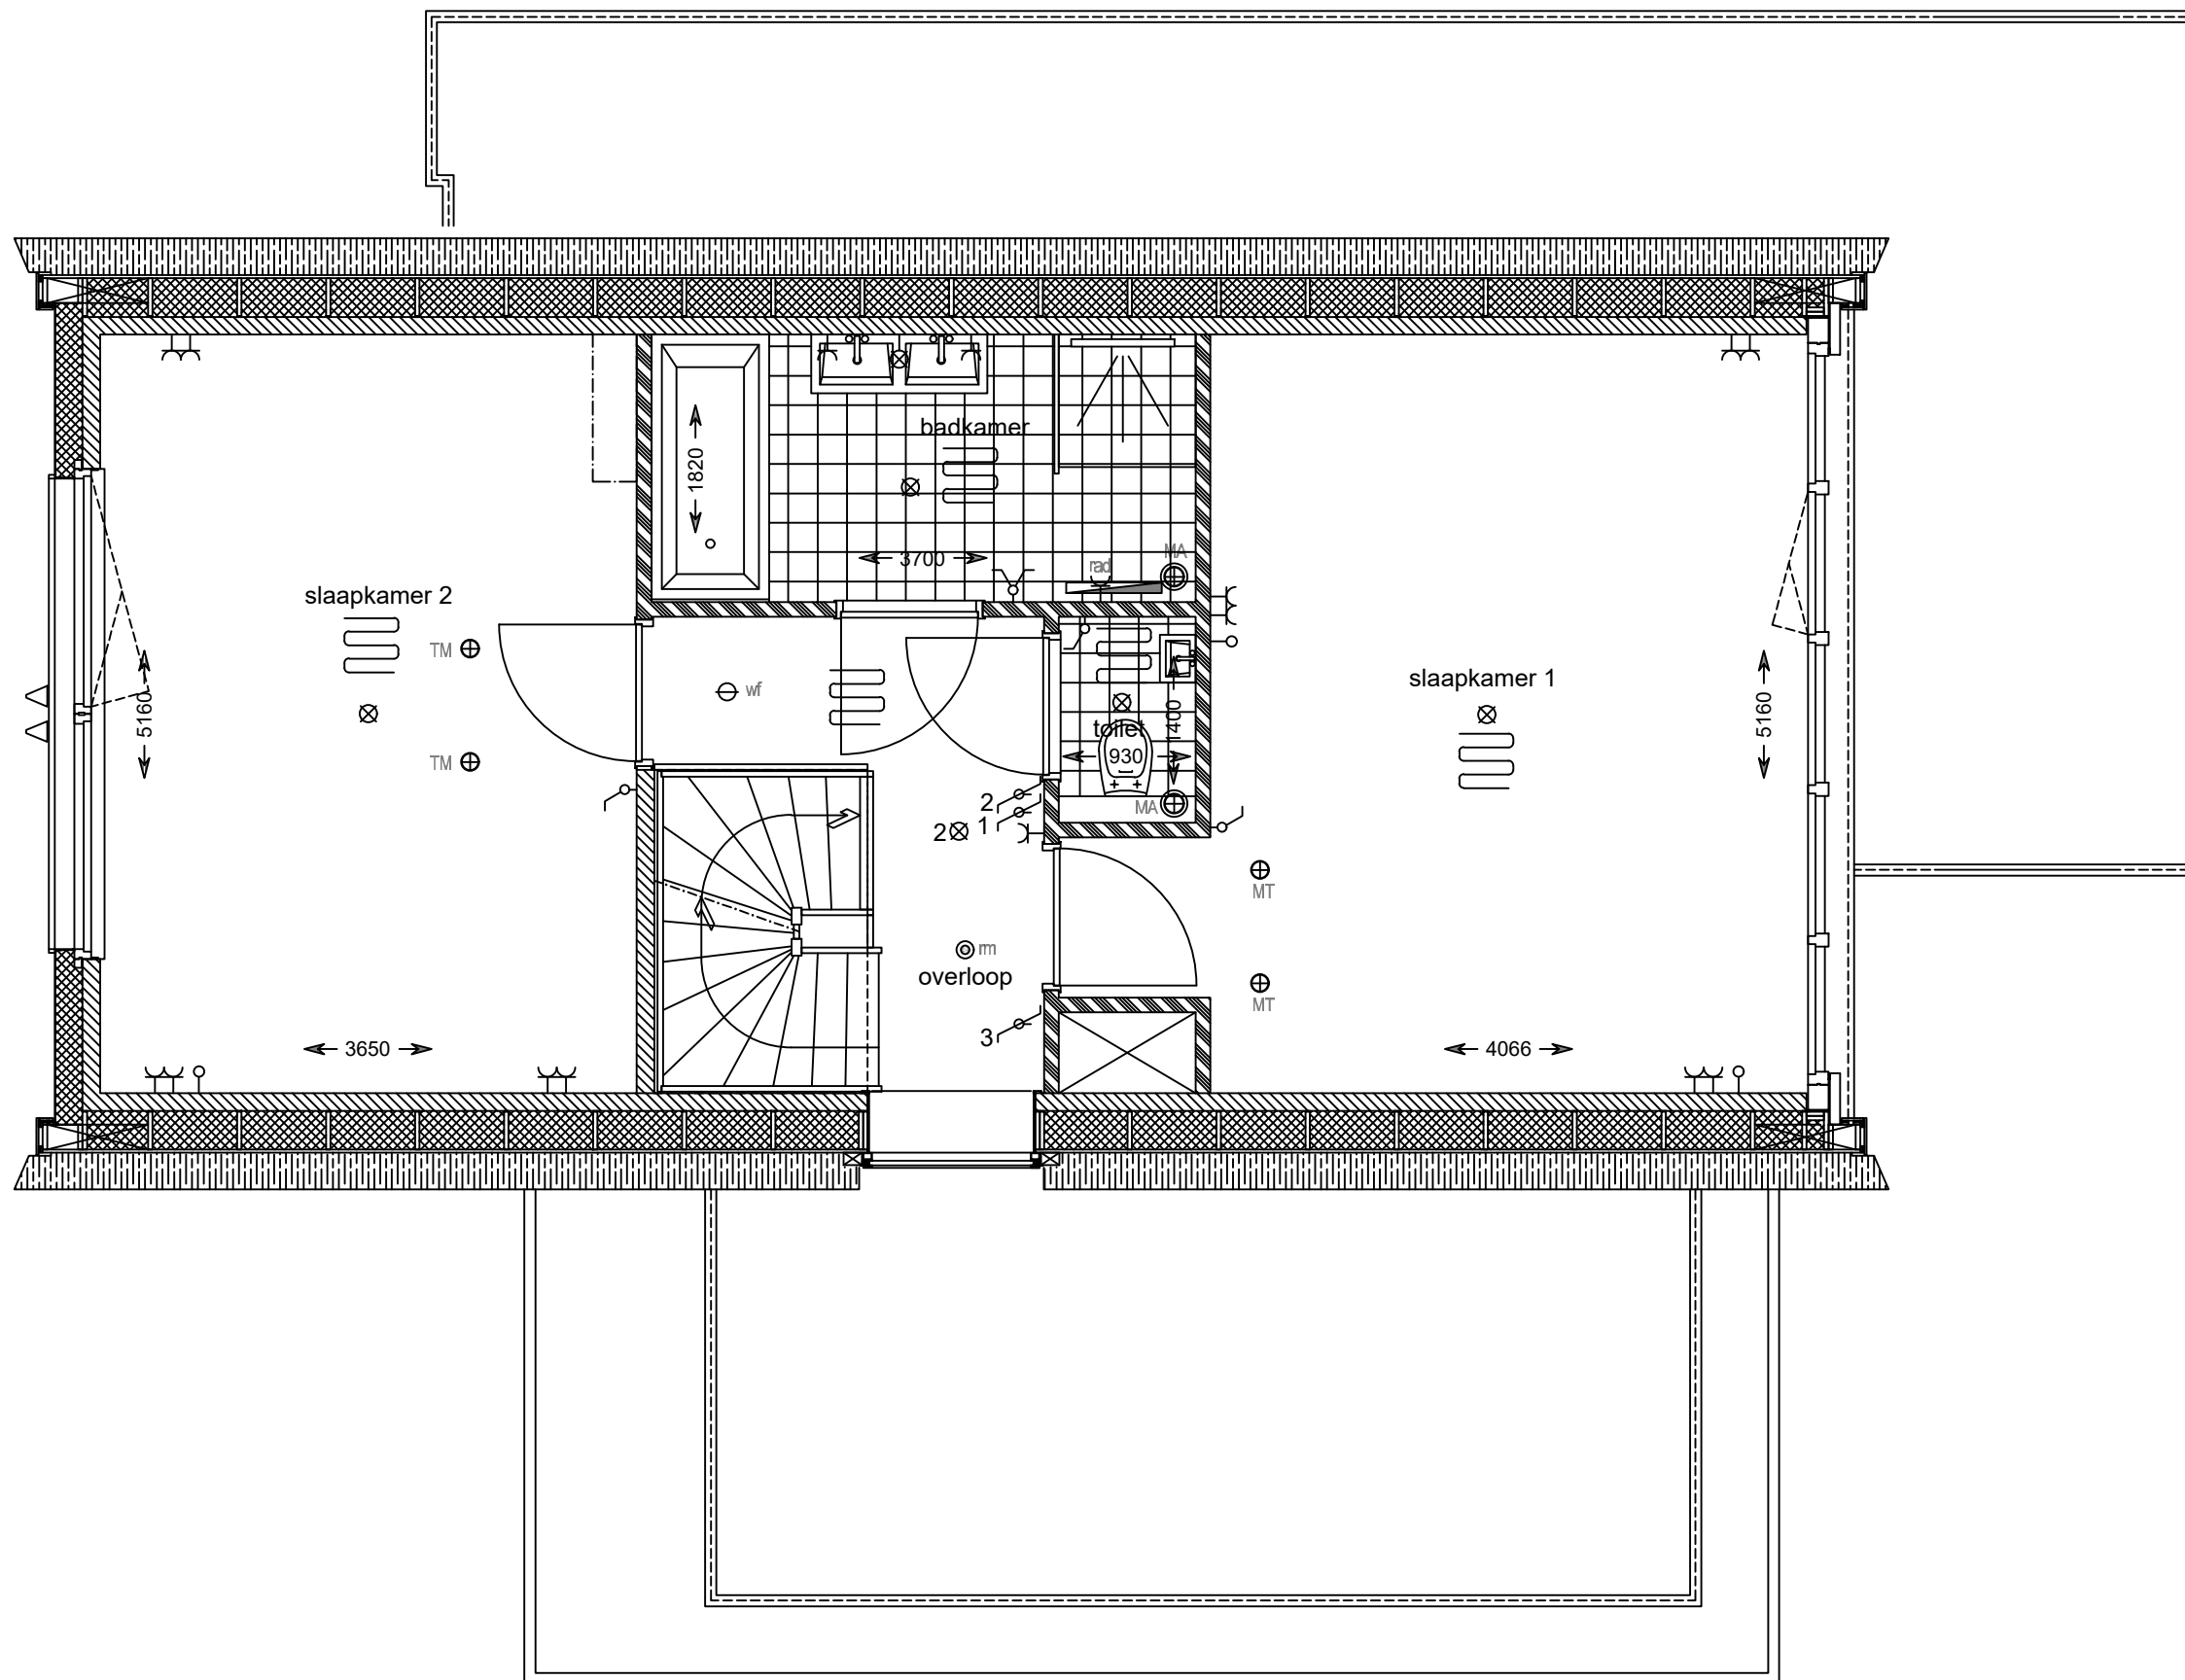

WIJZ.DATUM:

HoõgTij
 beleef het ...

WONING TYPE:
HOFVILLA

WONING NUMMER:
05

ONDERDEEL:
1e verdieping

TEK.NR:
05.05

SCHAAL:
1:50

DATUM:
11-05-2022