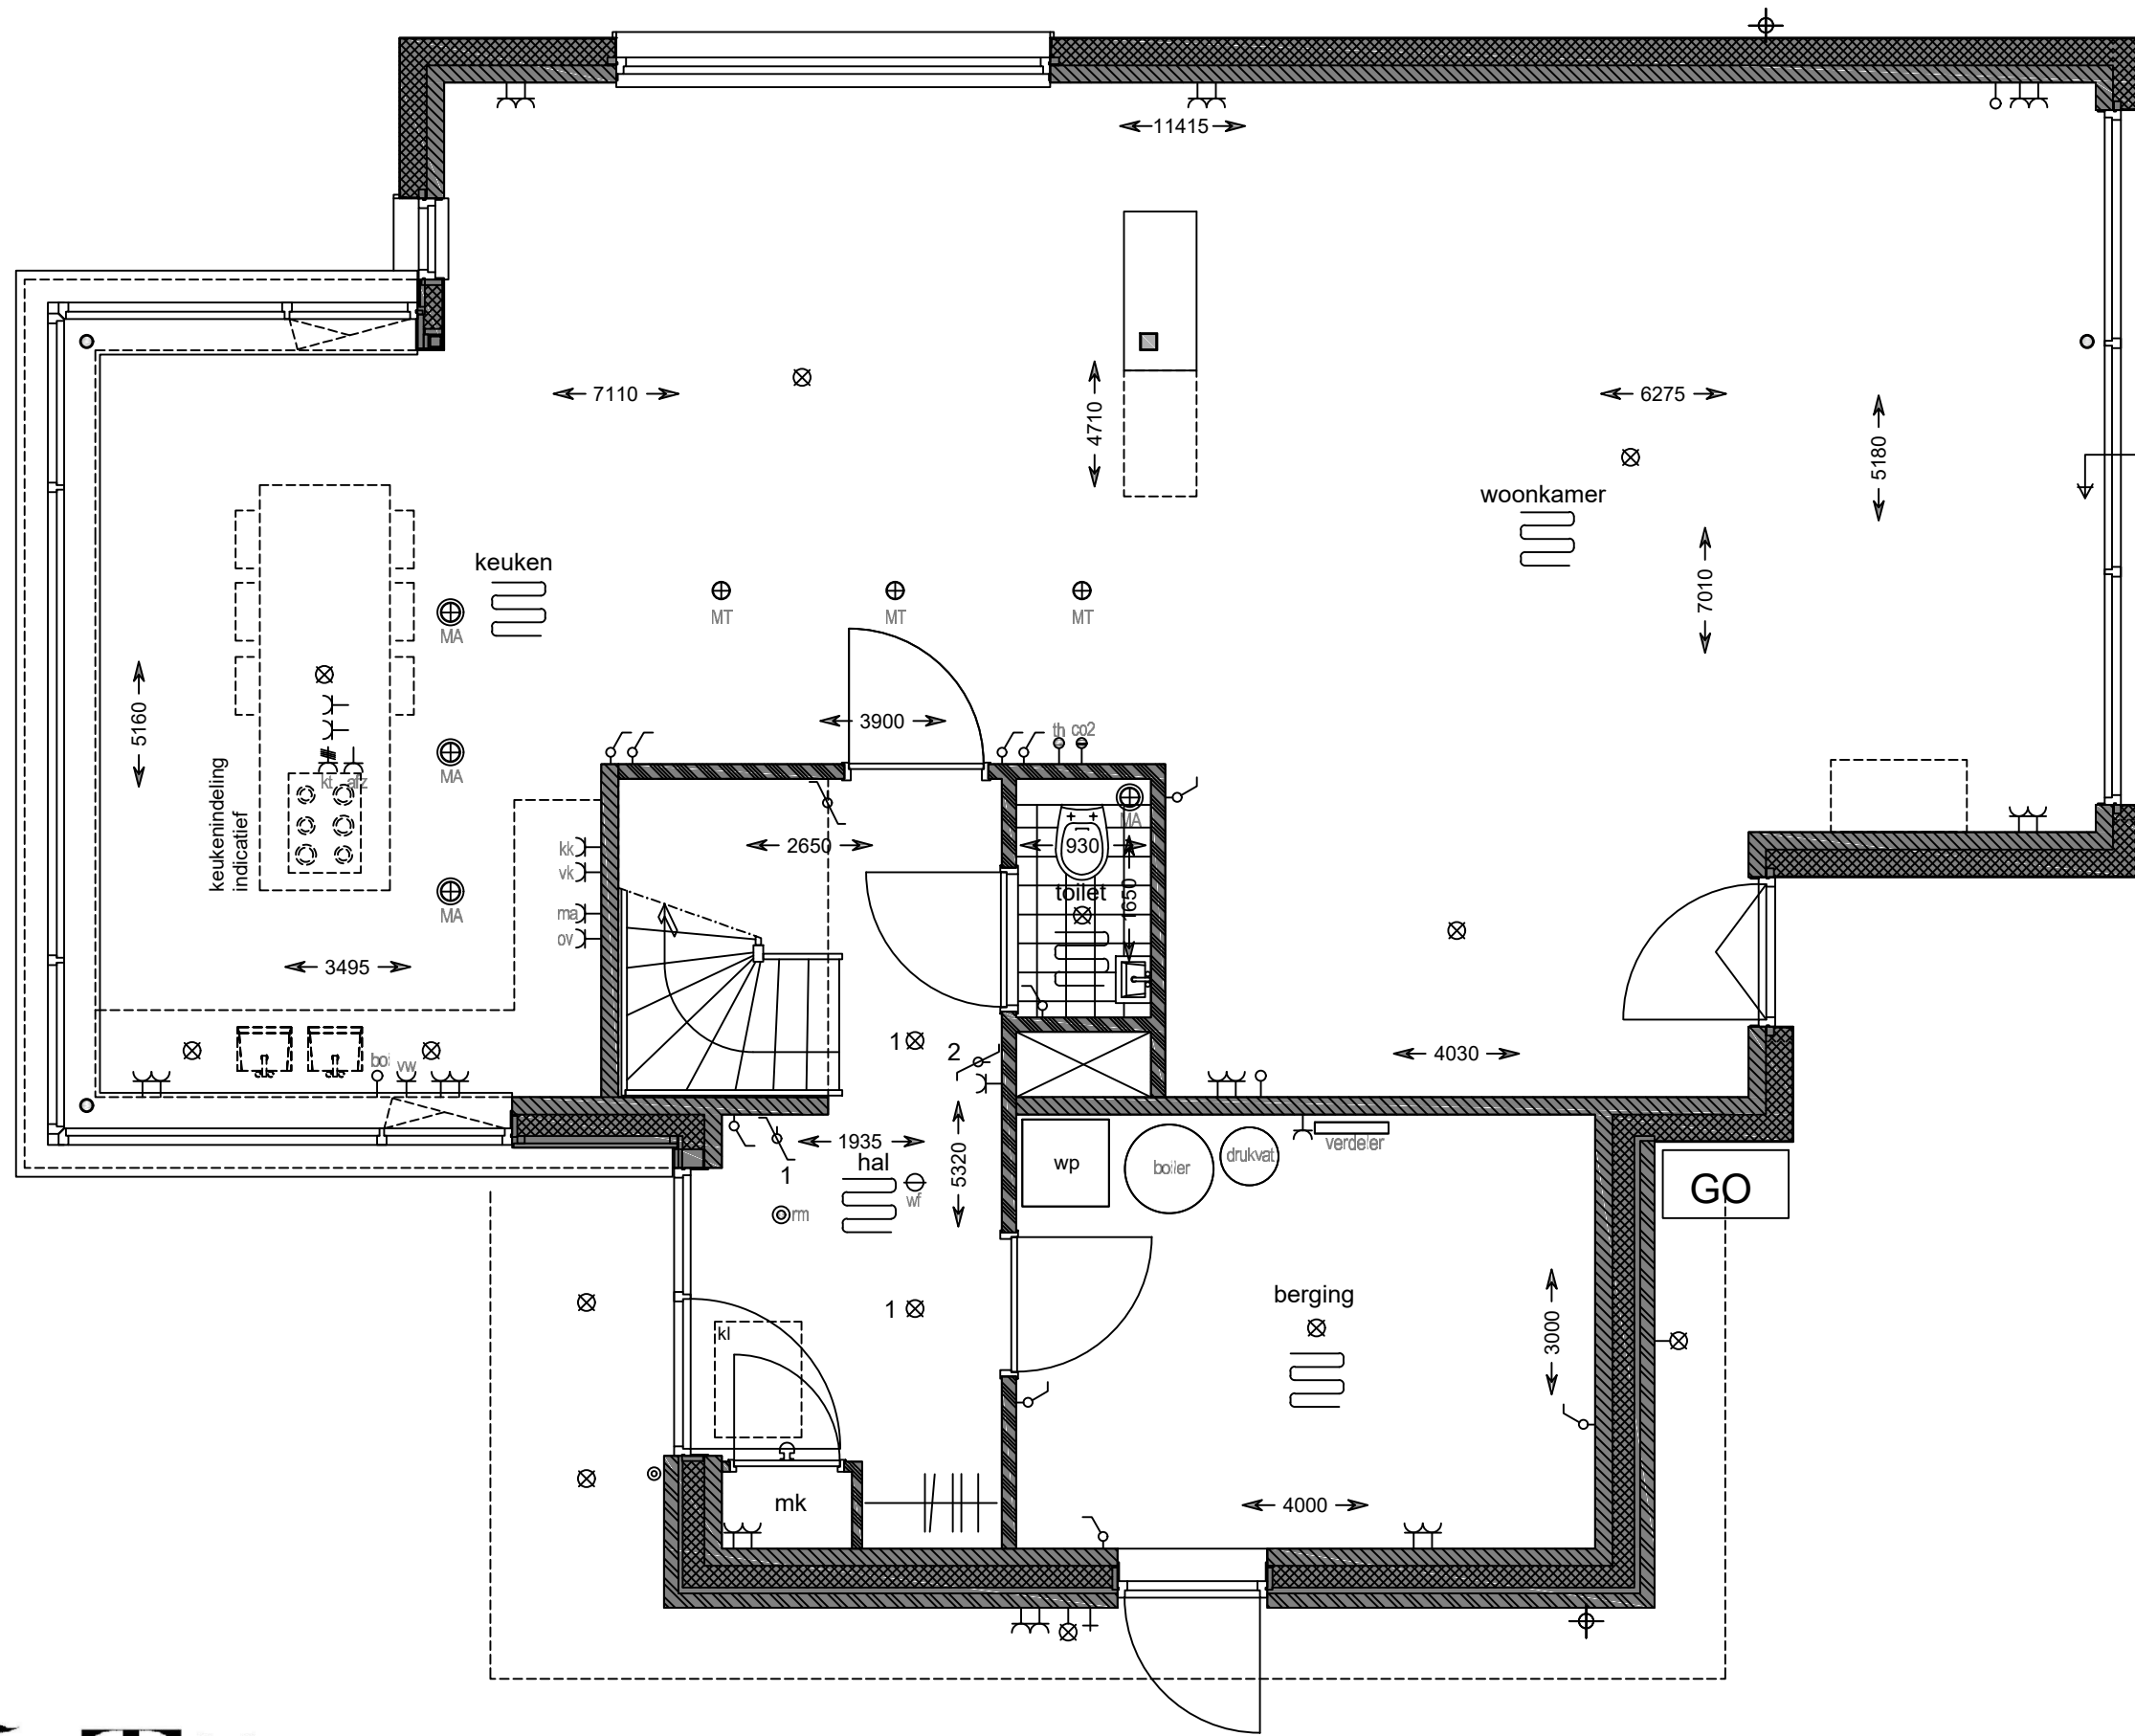

WIJZ.DATUM:

Achtergevel

Rechtergevel

HoogTij
beleef het ...

WONING TYPE:
HOFVILLA

WONING NUMMER:
05

ONDERDEEL:
achtergevel+rechtergevel 05.02

TEK.NR.:

SCHAAL: DATUM:

1:100 11-05-2022

WIJZ.DATUM:

Dwarsdoorsnede

Langsdoorsnede

HoogTij
 beleef het ...

WONING TYPE:
 HOFVILLA

WONING NUMMER:
 05

ONDERDEEL:
 doorsneden

TEK.NR.:
 05.03

SCHAAL: DATUM:
 1:100 11-05-2022

WIJZ.DATUM:

WONING TYPE:

HOFVILLA

WONING NUMMER:

05

WIJZ.DATUM:

HoõgTij
 beleef het ...

WONING TYPE:
HOFVILLA

WONING NUMMER:
05

ONDERDEEL:
1e verdieping

TEK.NR:
05.05

SCHAAL:
1:50

DATUM:
11-05-2022