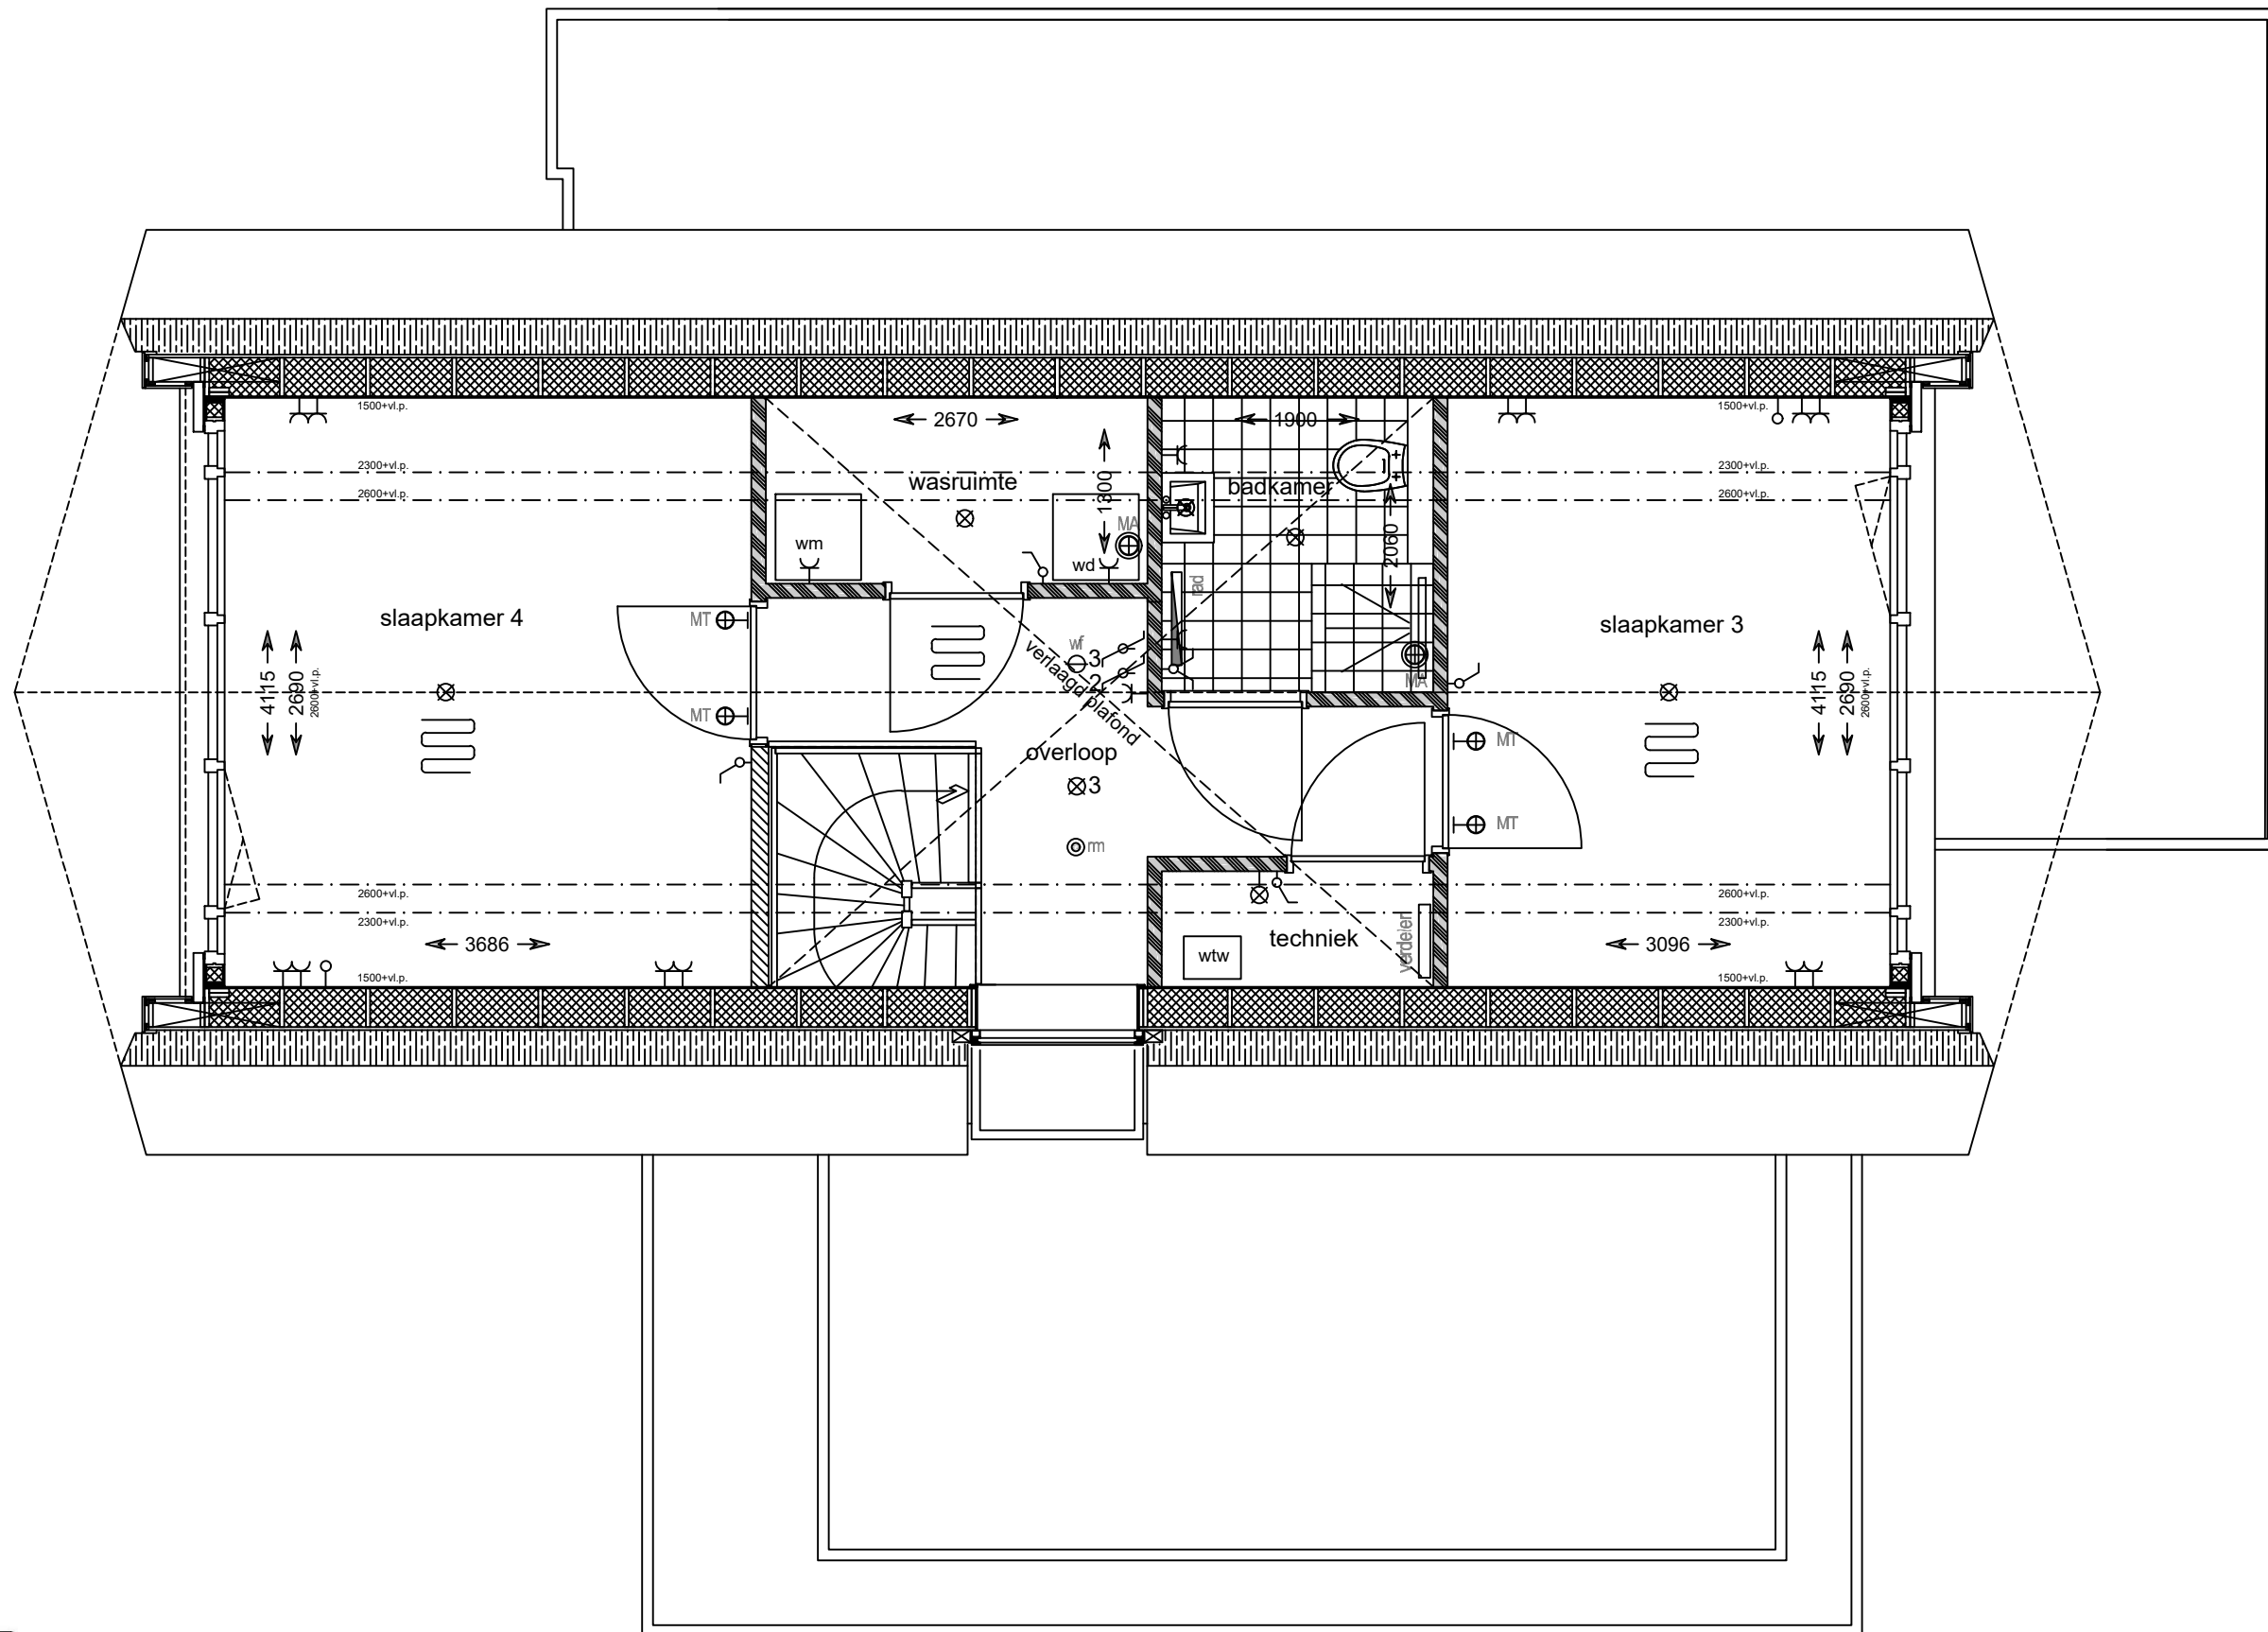

WIJZ.DATUM:

HoõgTij
 beleef het ...

WONING TYPE:
HOFVILLA

WONING NUMMER:
05

ONDERDEEL:
1e verdieping

TEK.NR:
05.05

SCHAAL:
1:50

DATUM:
11-05-2022

WIJZ.DATUM:

HoogTij
 beleef het ...

WONING TYPE:
HOFVILLA

WONING NUMMER:
05

ONDERDEEL:
2e verdieping

TEK.NR:
05.06

SCHAAL:
1:50

DATUM:
11-05-2022