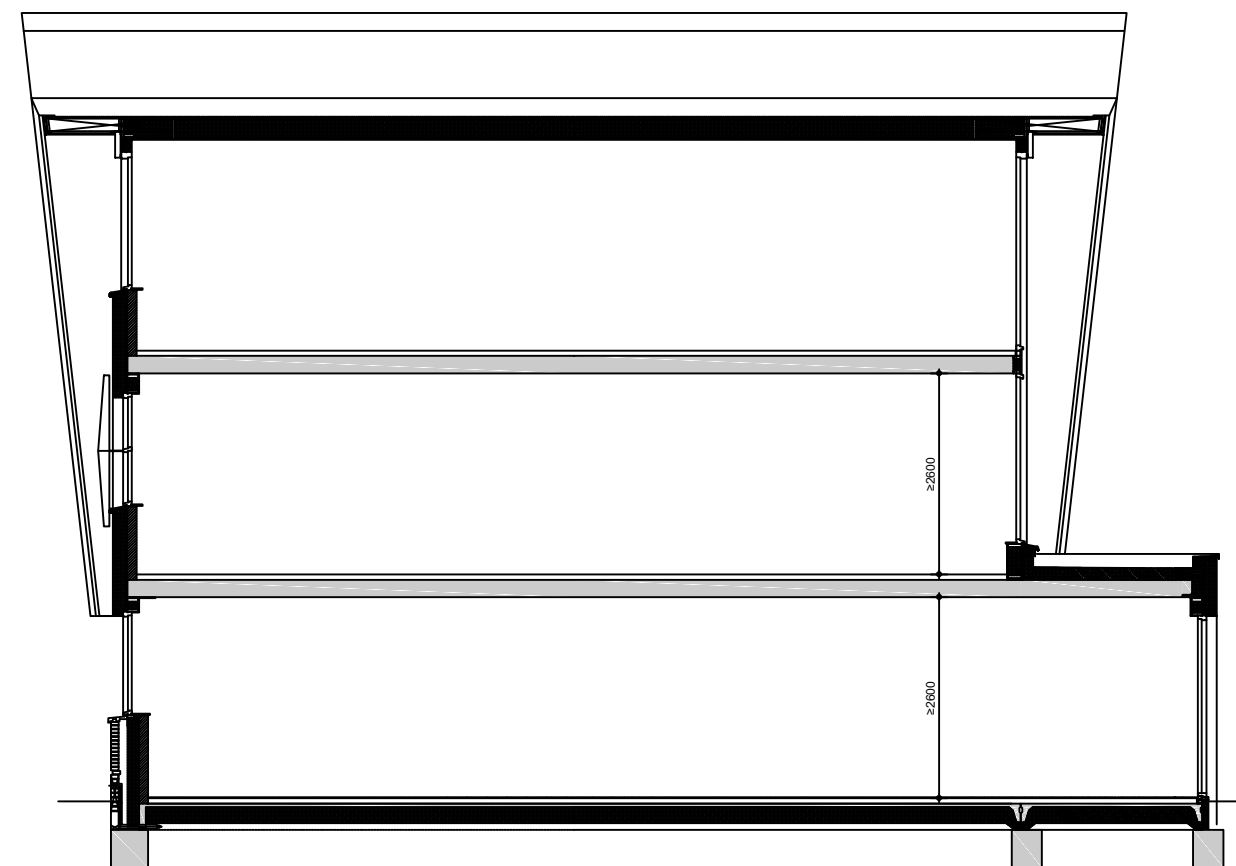

Langsdoorsnede

HoogTij
beleef het ...

WONING TYPE:
HOFVILLA

WONING NUMMER:
05

ONDERDEEL:
doorsneden

TEK.NR.:
05.03

SCHAAL: DATUM:
1:100 11-05-2022

WIJZ.DATUM: