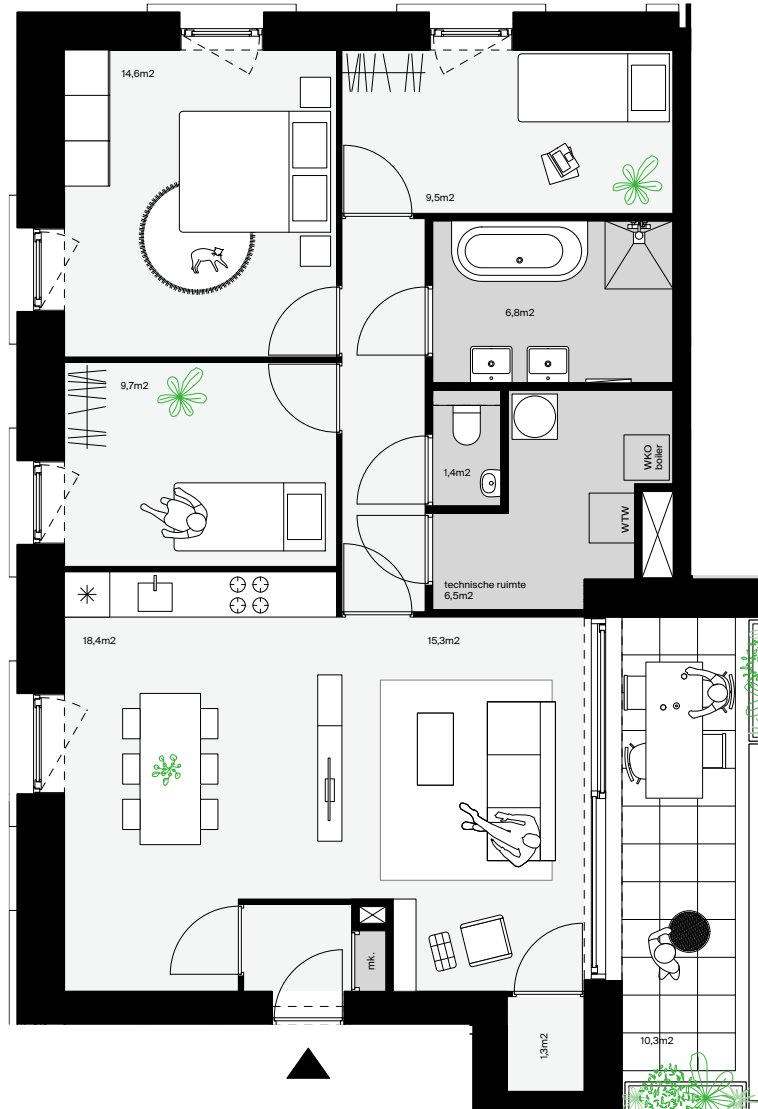

BNR 32
appartement

94,5m²
vierde verdieping (12.500+P)
plafondhoogte = 2.630mm

IJG
ENZ
WIJ
SIJ
wonen aan 't IJ

 schaal 1:100