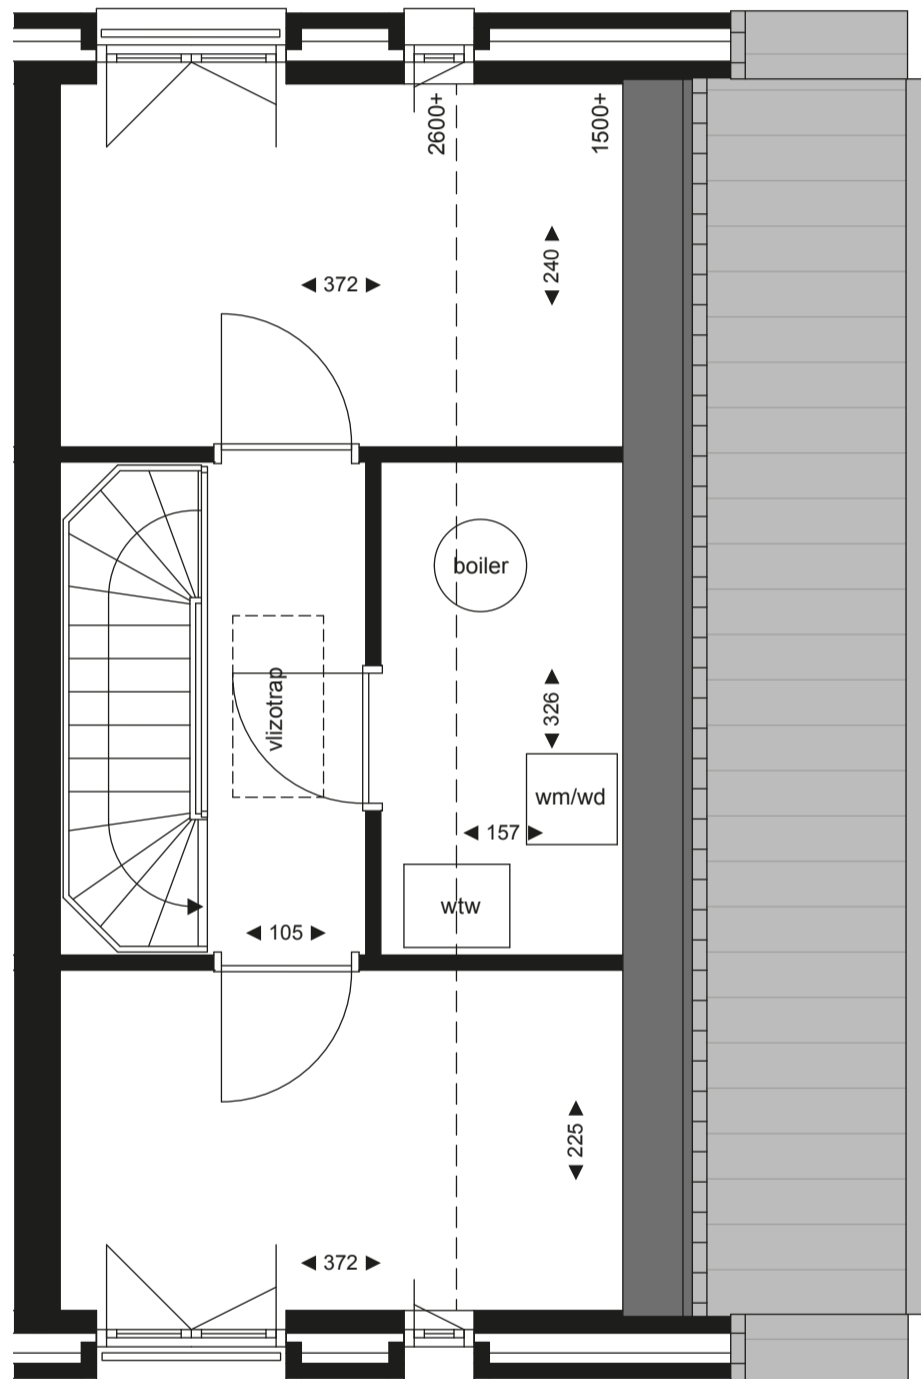

Koopmanshuizen

3e verdieping – woning 08