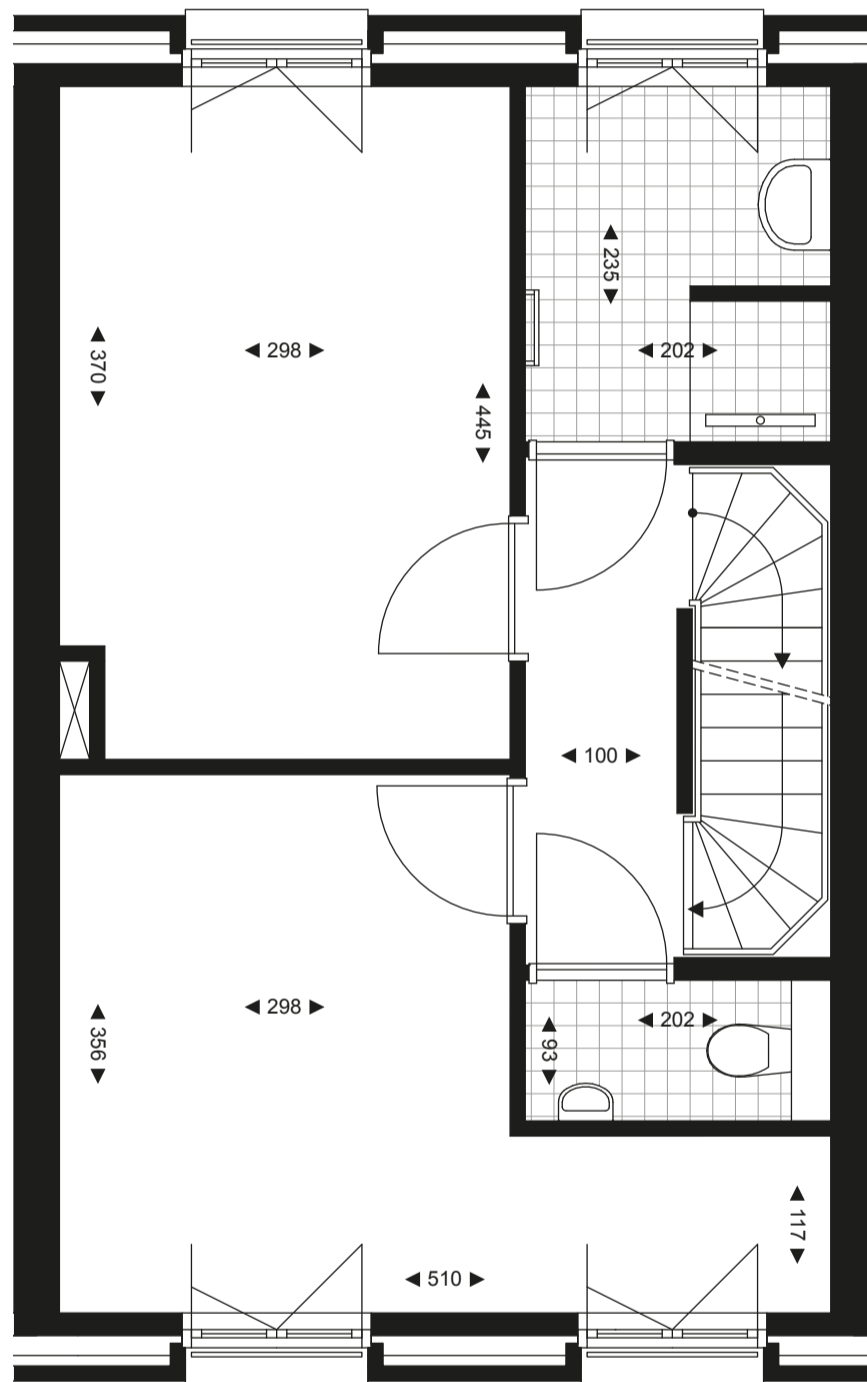

Koopmanshuizen

2e verdieping – woning 05