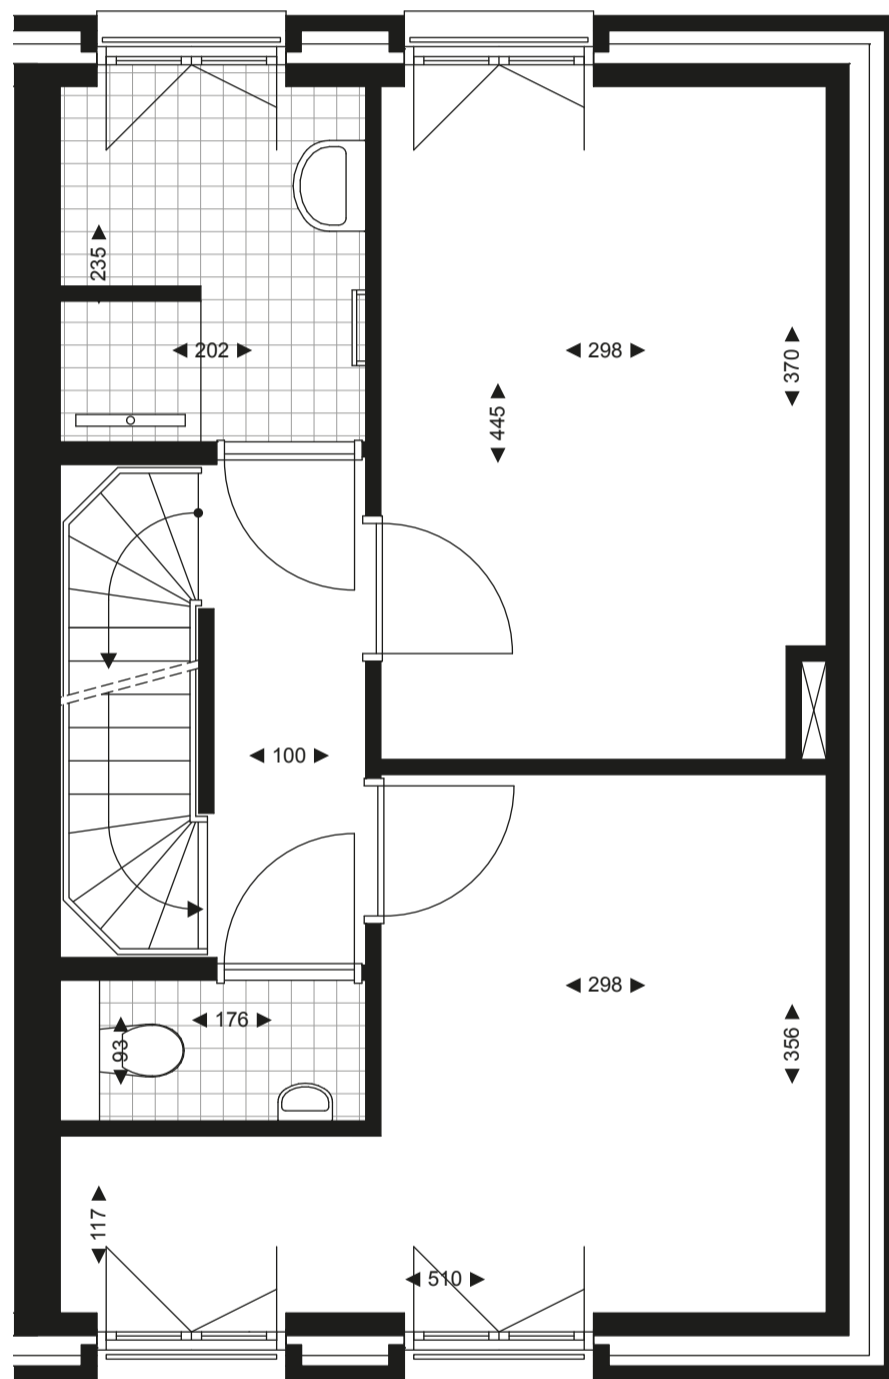

Koopmanshuizen

2e verdieping – woning 08