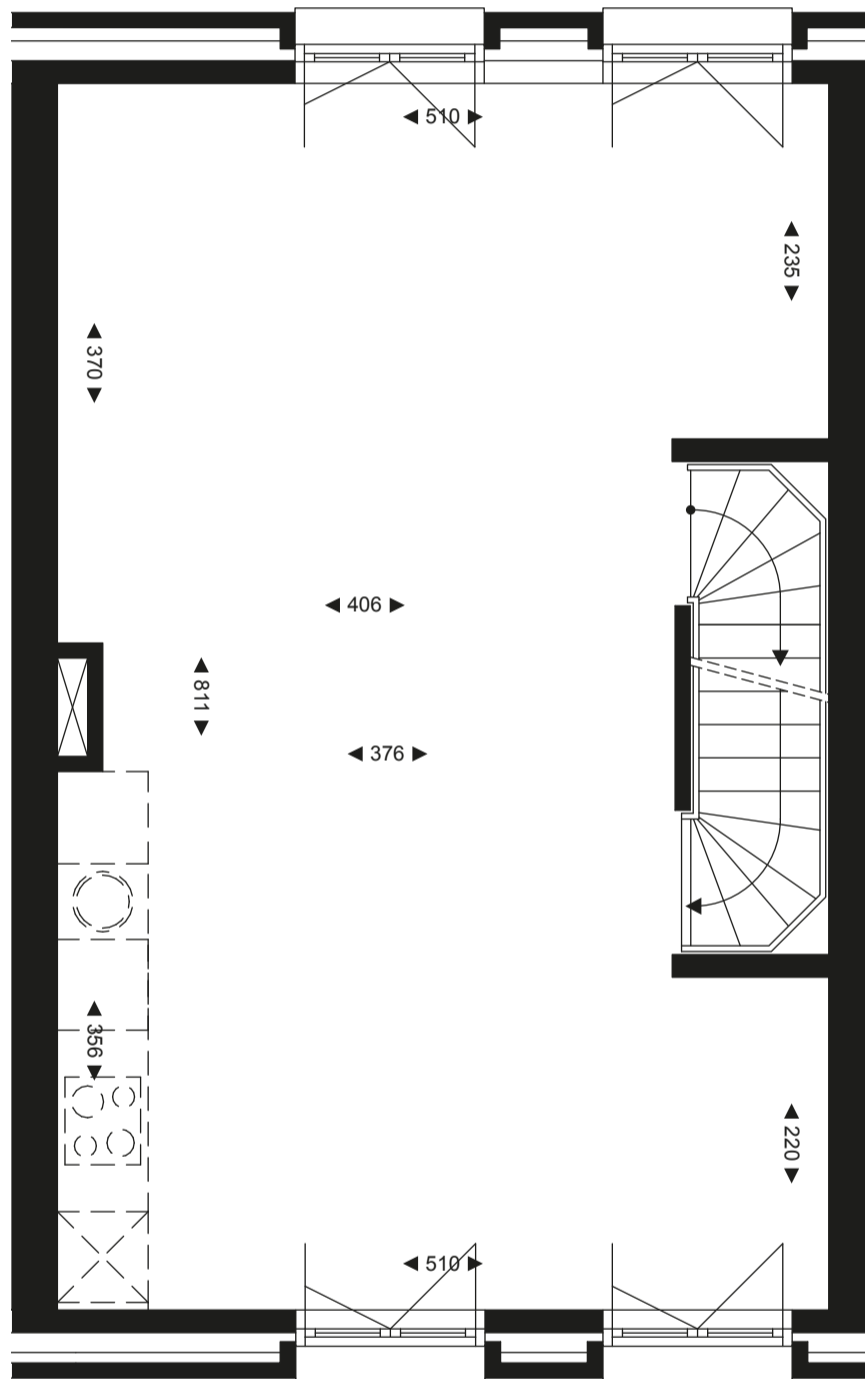

# Koopmanshuizen

begane grond – woning 07

**AAN  
DE  
STADS  
MUUR**

schaal 1:50

0 cm 50 100 150 200 250

# Koopmanshuizen

1e verdieping – woning 07

AAN  
DE  
STADS  
MUUR

schaal 1:50

0 cm 50 100 150 200 250