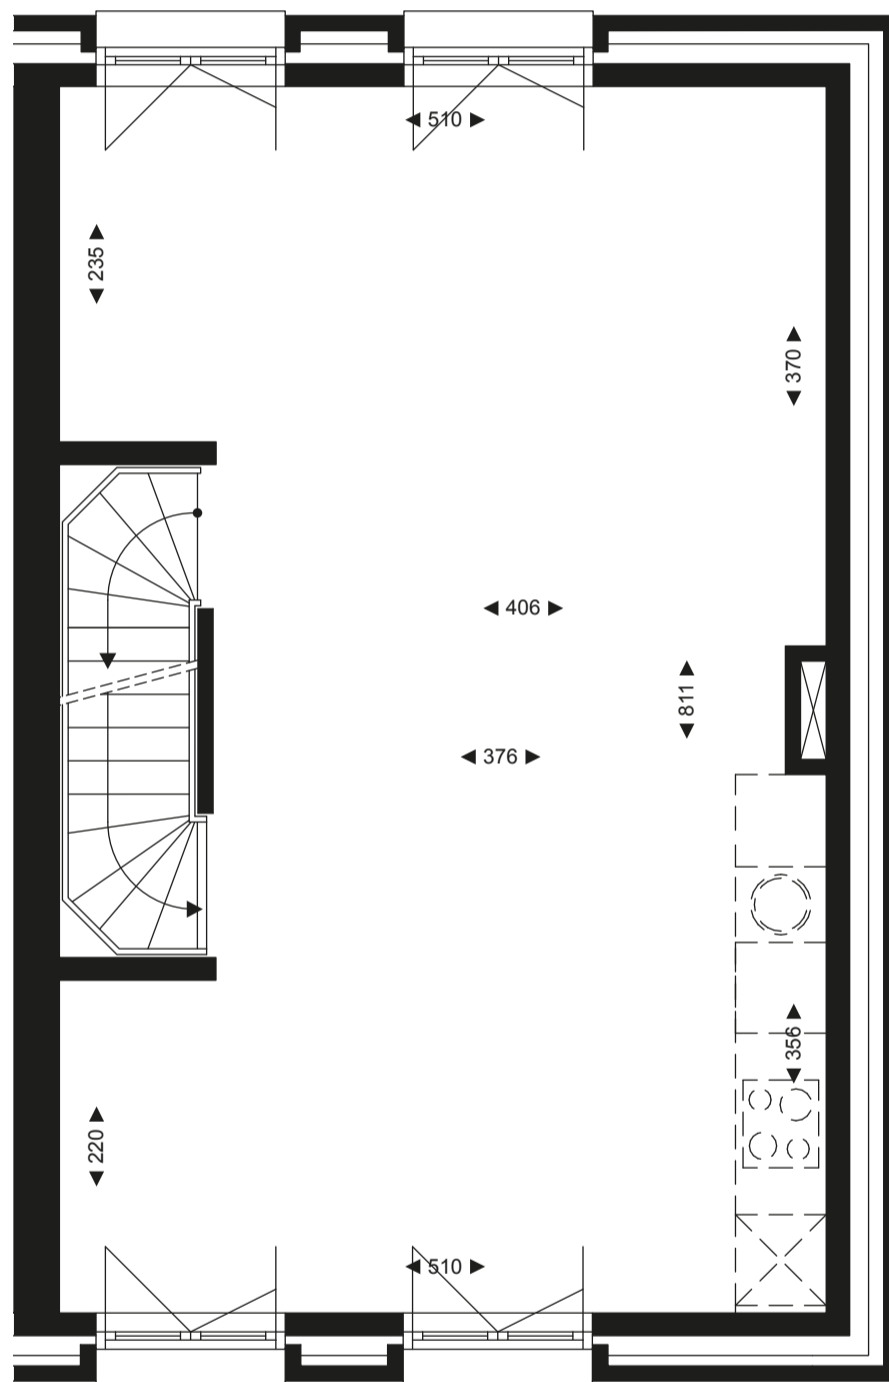

Koopmanshuizen

1e verdieping – woning 08

**AAN
DE
STADS
MUUR**

schaal 1:50

0 cm 50 100 150 200 250