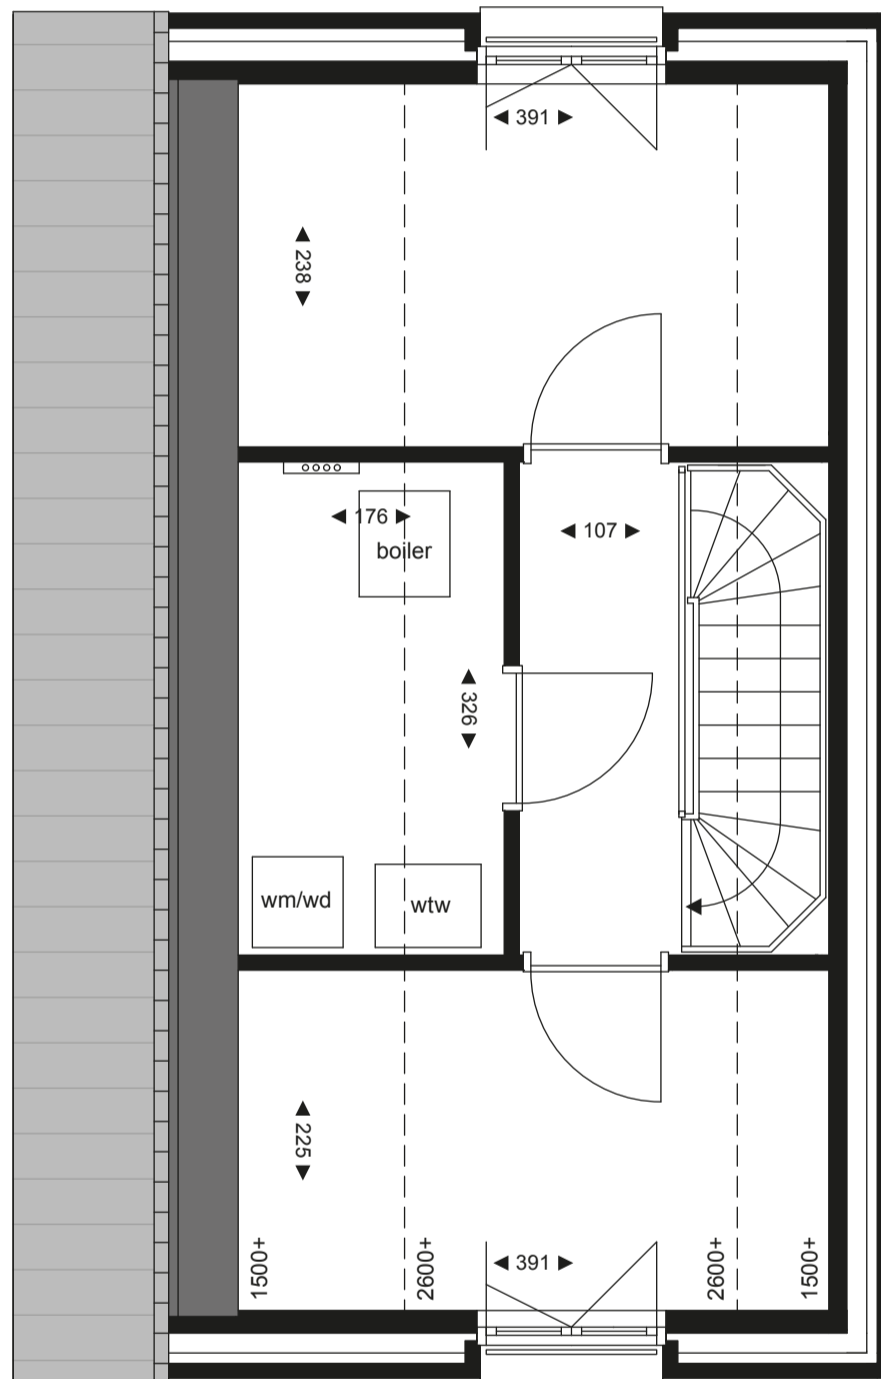

Koopmanshuizen

3e verdieping – woning 05