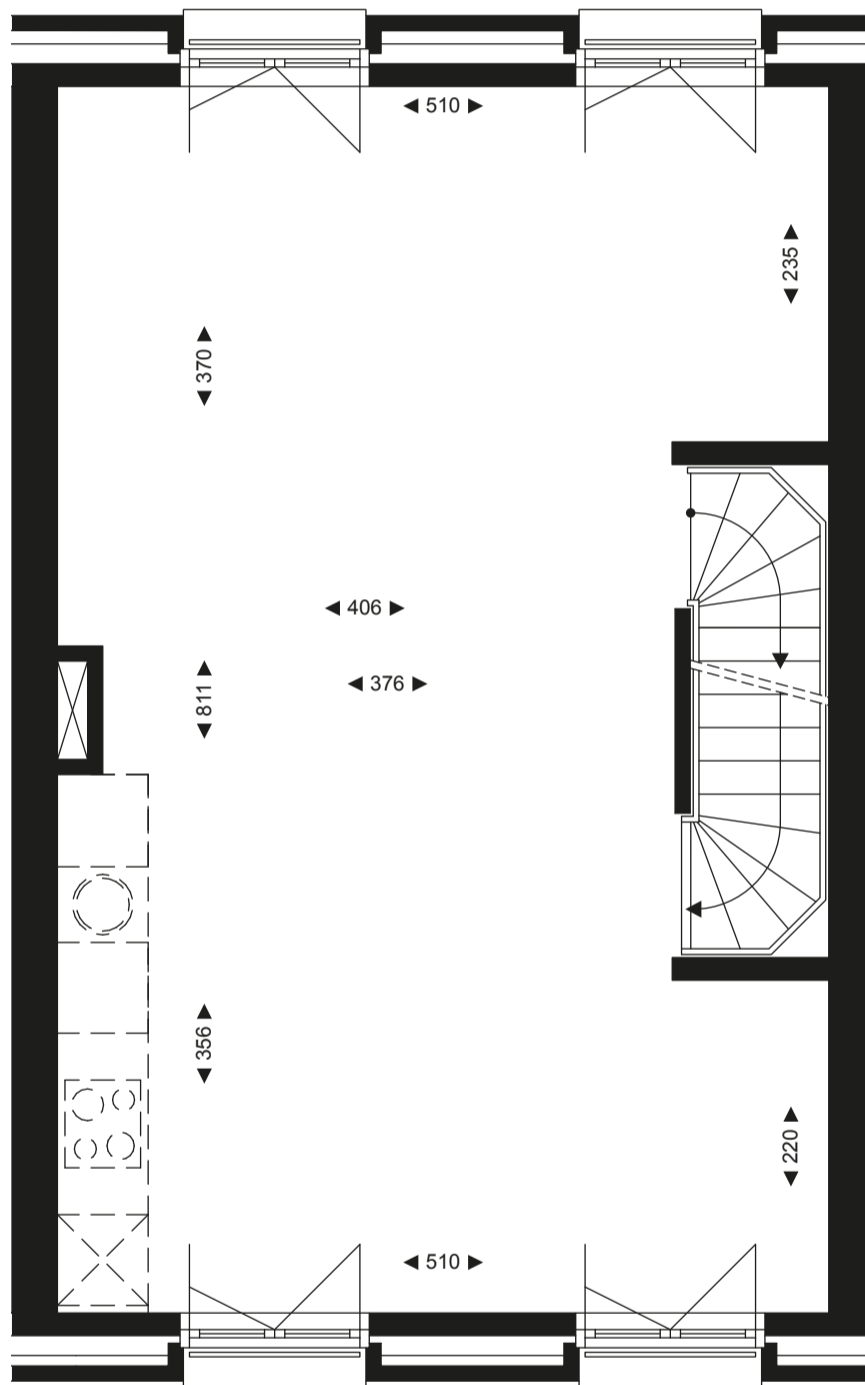

Koopmanshuizen

1e verdieping – woning 05