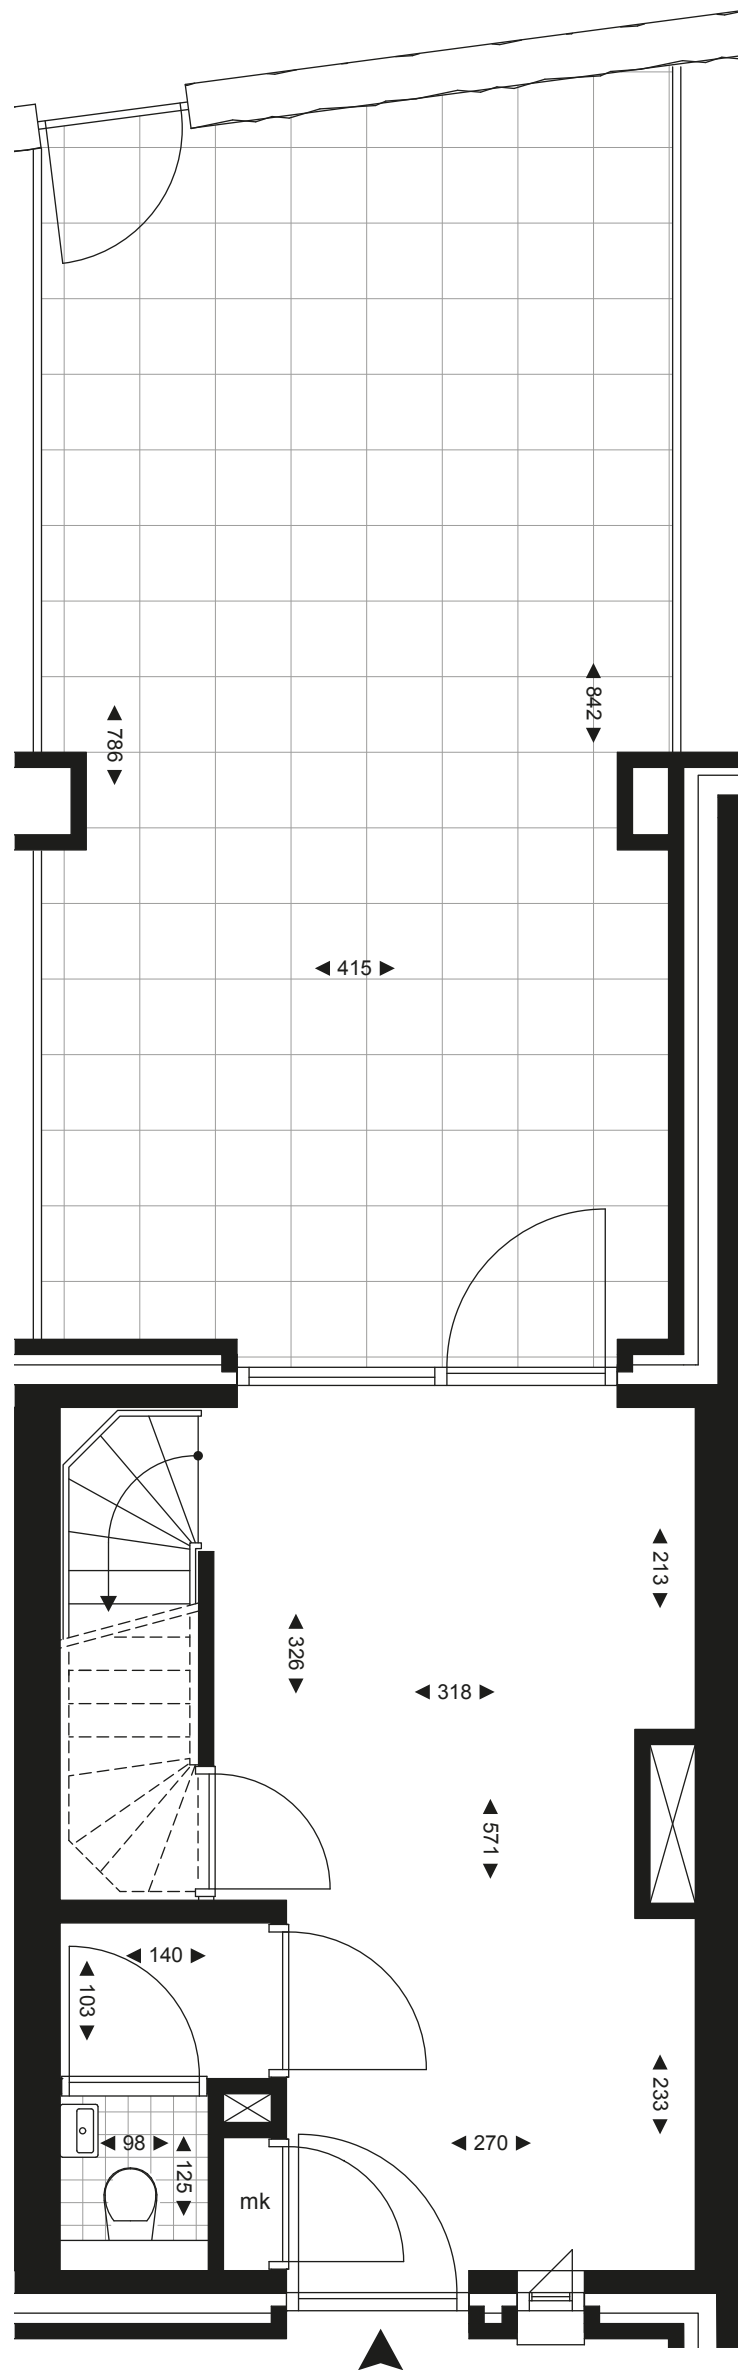

Koopmanshuizen

begane grond – woning 21

**AAN
DE
STADS
MUUR**

schaal 1:50

0 cm 50 100 150 200 250

Koopmanshuizen

1e verdieping – woning 21

Koopmanshuizen

2e verdieping – woning 21

Koopmanshuizen

3e verdieping – woning 21

Koopmanshuizen

begane grond – woning 22

**AAN
DE
STADS
MUUR**

schaal 1:50

0 cm 50 100 150 200 250

Koopmanshuizen

1e verdieping – woning 22

**AAN
DE
STADS
MUUR**

schaal 1:50

0 cm 50 100 150 200 250

Koopmanshuizen

2e verdieping – woning 22

Koopmanshuizen

3e verdieping – woning 22

Koopmanshuizen

begane grond – woning 23

**AAN
DE
STADS
MUUR**

schaal 1:50

0 cm 50 100 150 200 250

Koopmanshuizen

1e verdieping – woning 23