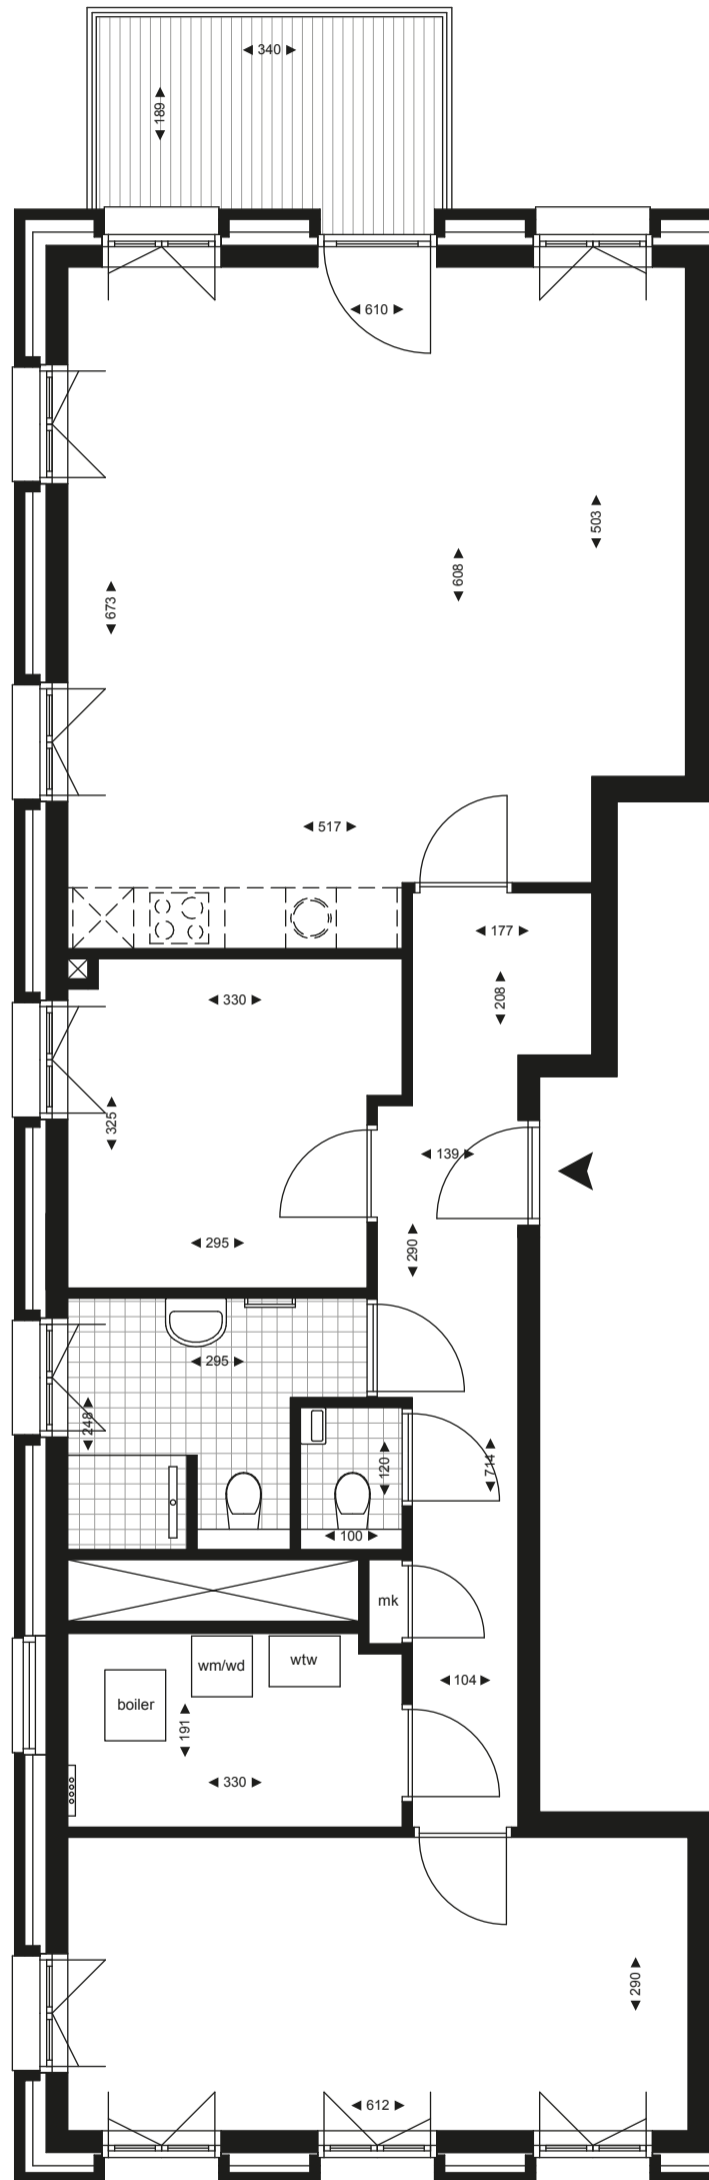

Bij de Wijnkoper

begane grond – appartement 09

**AAN
DE
STADS
MUUR**

schaal 1:75

Bij de Wijnkoper

begane grond – appartement 10

**AAN
DE
STADS
MUUR**

schaal 1:75

Bij de Wijnkoper

1e verdieping – appartement 12

**AAN
DE
STADS
MUUR**

schaal 1:75

Bij de Wijnkoper

2e verdieping – appartement 13

**AAN
DE
STADS
MUUR**

schaal 1:75

0 cm 100 200 300

Bij de Wijnkoper

2e verdieping – appartement 14

**AAN
DE
STADS
MUUR**

schaal 1:75

Bij de Wijnkoper

3e verdieping – appartement 15

**AAN
DE
STADS
MUUR**

schaal 1:75

0 cm 100 200 300

Bij de Wijnkoper

3e verdieping – appartement 16

**AAN
DE
STADS
MUUR**

schaal 1:75

Bij de Wijnkoper

4e verdieping – appartement 17