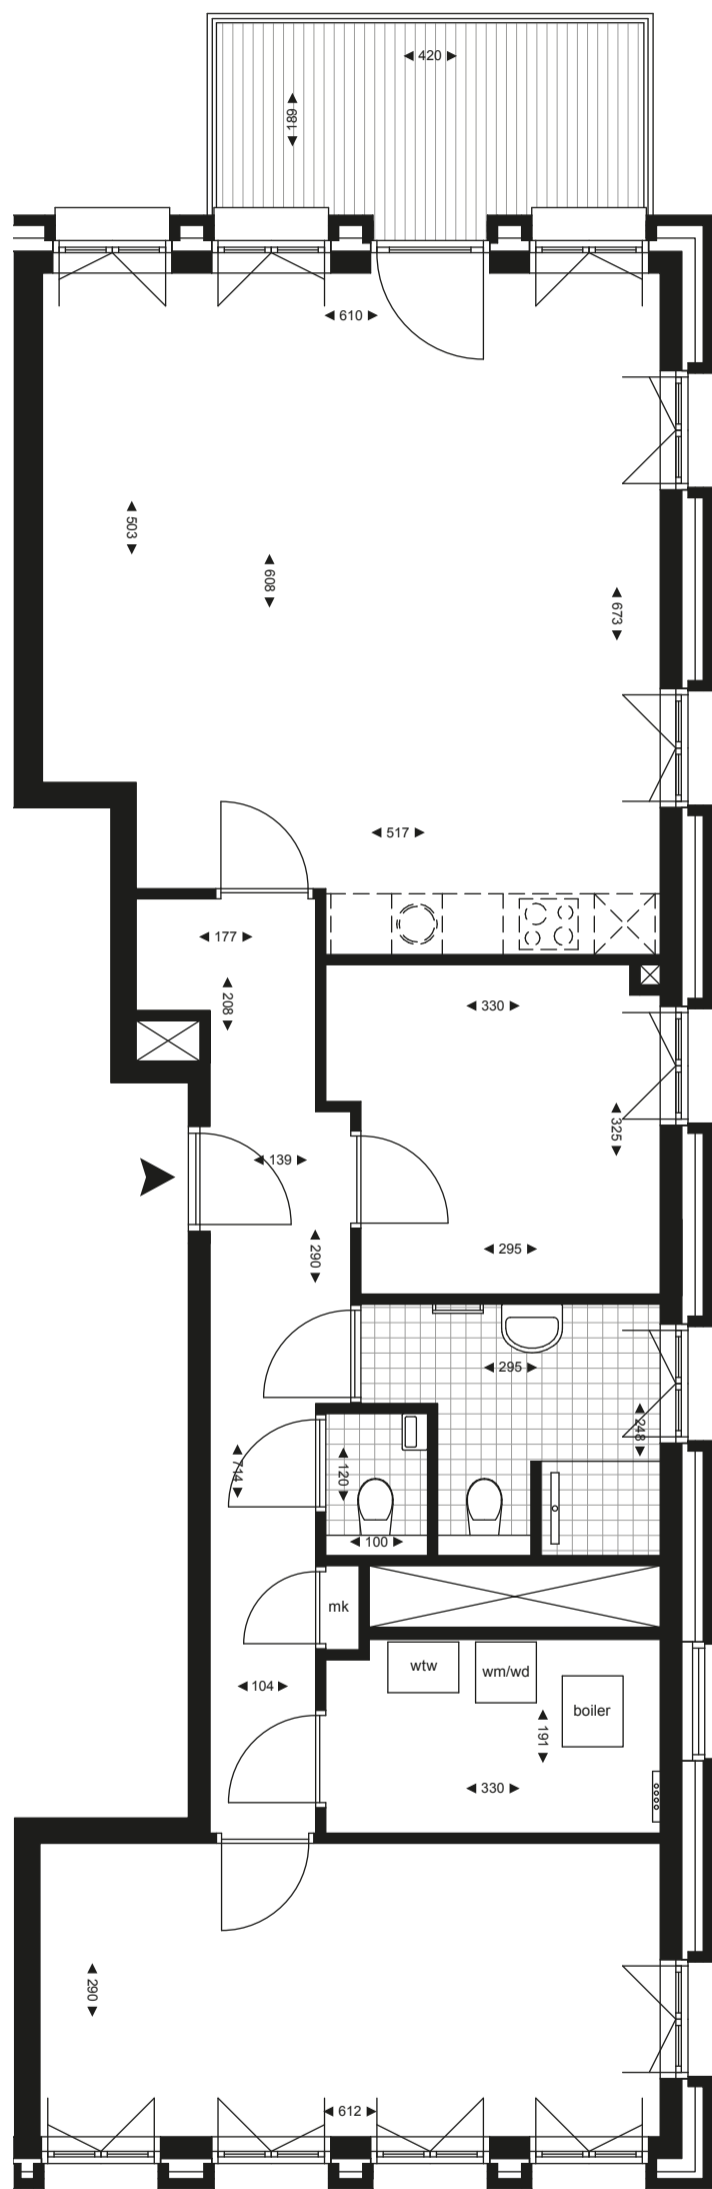

Bij de Wijnkoper

begane grond – appartement 09

**AAN
DE
STADS
MUUR**

schaal 1:75

Bij de Wijnkoper

begane grond – appartement 10

**AAN
DE
STADS
MUUR**

schaal 1:75

Bij de Wijnkoper

1e verdieping – appartement 12

**AAN
DE
STADS
MUUR**

schaal 1:75

Bij de Wijnkoper

2e verdieping – appartement 13

**AAN
DE
STADS
MUUR**

schaal 1:75

0 cm 100 200 300

Bij de Wijnkoper

2e verdieping – appartement 14

**AAN
DE
STADS
MUUR**

schaal 1:75

Bij de Wijnkoper

3e verdieping – appartement 15

**AAN
DE
STADS
MUUR**

schaal 1:75

0 cm 100 200 300

Bij de Wijnkoper

3e verdieping – appartement 16

**AAN
DE
STADS
MUUR**

schaal 1:75

Bij de Wijnkoper

4e verdieping – appartement 17