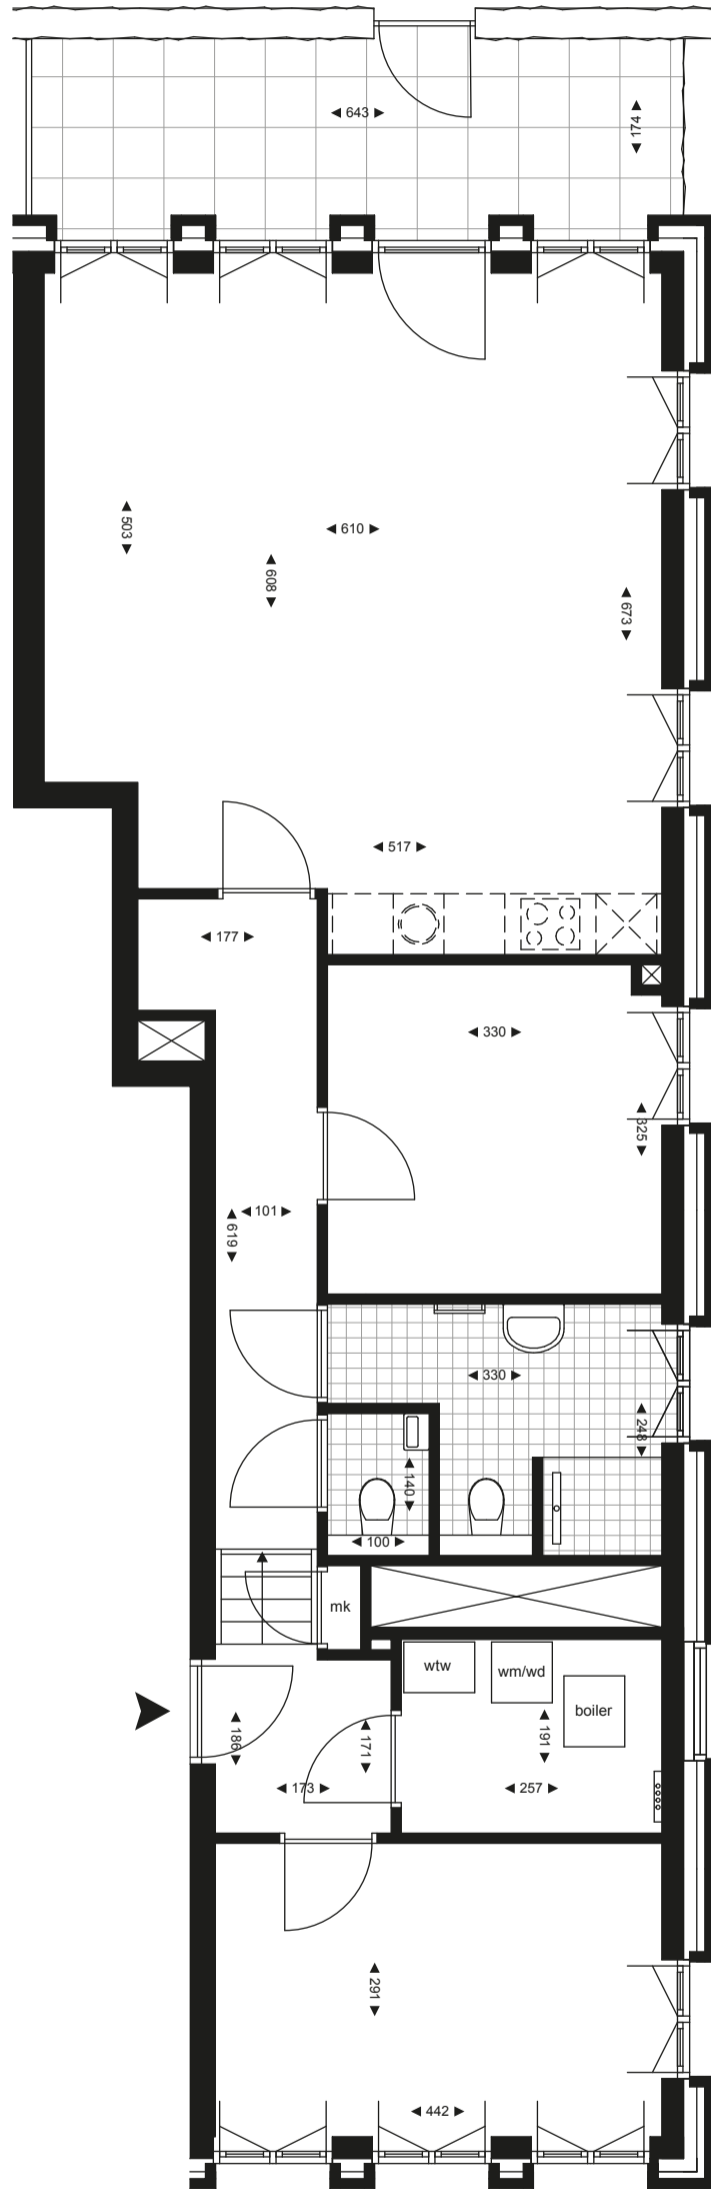

Bij de Wijnkoper

begane grond – appartement 09

**AAN
DE
STADS
MUUR**

schaal 1:75

Bij de Wijnkoper

begane grond – appartement 10

**AAN
DE
STADS
MUUR**

schaal 1:75

Bij de Wijnkoper

1e verdieping – appartement 12

**AAN
DE
STADS
MUUR**

schaal 1:75

Bij de Wijnkoper

2e verdieping – appartement 13

**AAN
DE
STADS
MUUR**

schaal 1:75

0 cm 100 200 300

Bij de Wijnkoper

2e verdieping – appartement 14

**AAN
DE
STADS
MUUR**

schaal 1:75

Bij de Wijnkoper

3e verdieping – appartement 15

**AAN
DE
STADS
MUUR**

schaal 1:75

0 cm 100 200 300

Bij de Wijnkoper

3e verdieping – appartement 16

**AAN
DE
STADS
MUUR**

schaal 1:75

Bij de Wijnkoper

4e verdieping – appartement 17