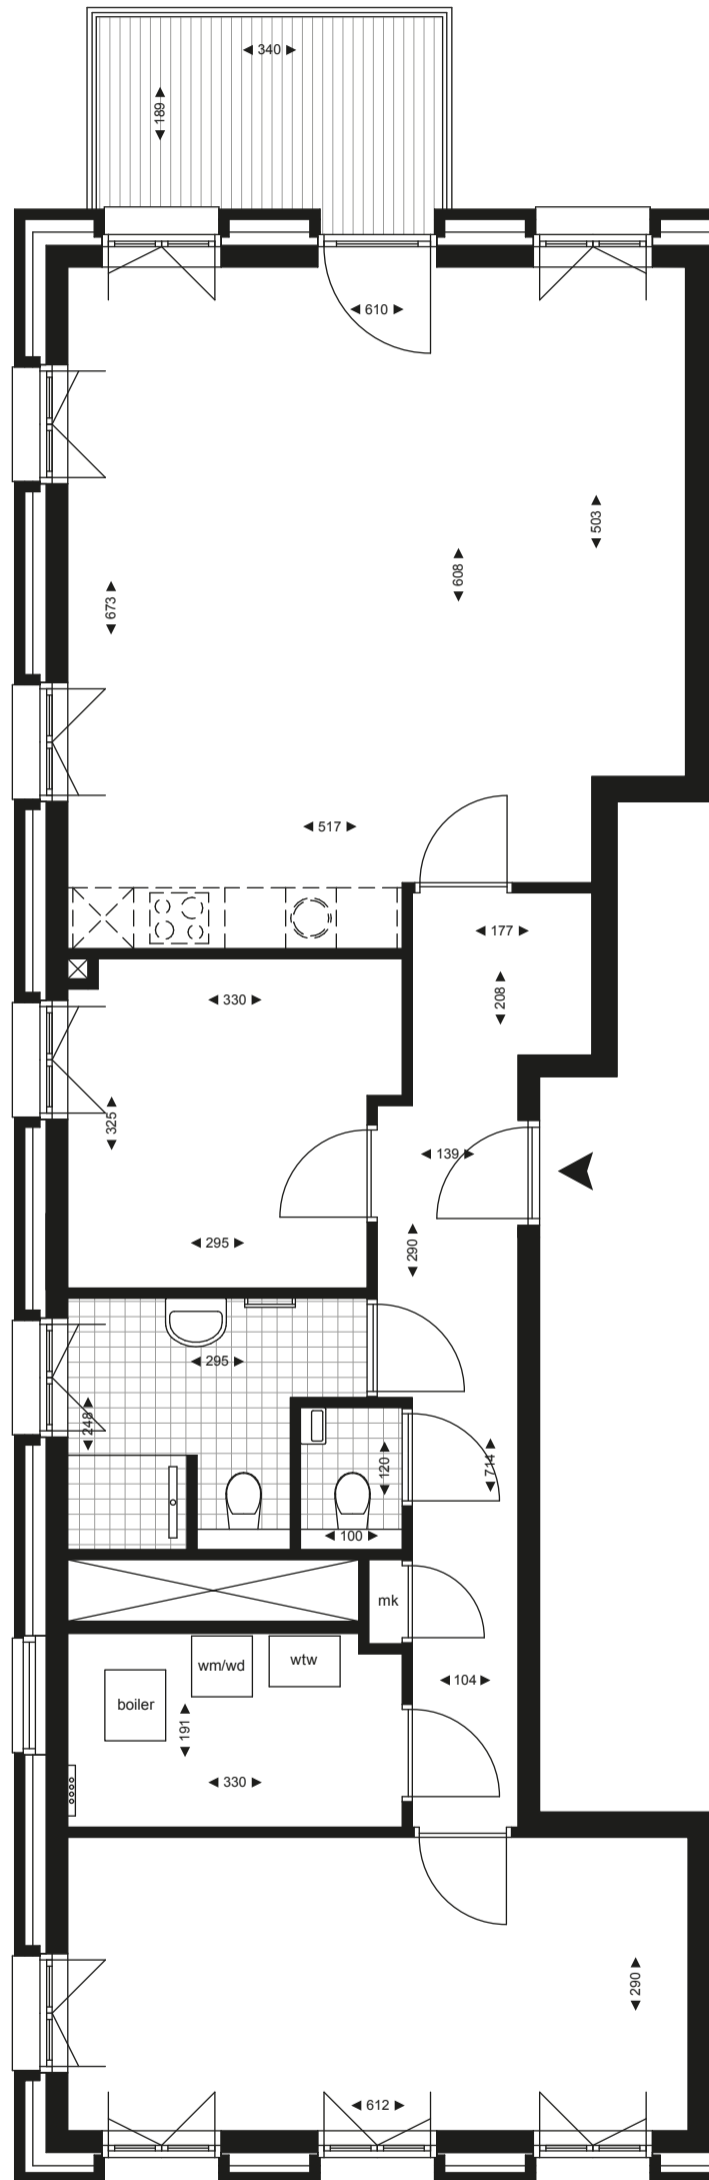

Bij de Wijnkoper

begane grond – appartement 09

**AAN
DE
STADS
MUUR**

schaal 1:75

Bij de Wijnkoper

begane grond – appartement 10

**AAN
DE
STADS
MUUR**

schaal 1:75

Bij de Wijnkoper

1e verdieping – appartement 12

**AAN
DE
STADS
MUUR**

schaal 1:75

Bij de Wijnkoper

2e verdieping – appartement 13

**AAN
DE
STADS
MUUR**

schaal 1:75

schaal 1:75

0 cm 100 200 300

Bij de Wijnkoper

3e verdieping – appartement 16

**AAN
DE
STADS
MUUR**

schaal 1:75

Bij de Wijnkoper

4e verdieping – appartement 17

**AAN
DE
STADS
MUUR**

schaal 1:75

0 cm 100 200 300

Bij de Wijnkoper

4e verdieping – appartement 18

**AAN
DE
STADS
MUUR**

schaal 1:75

Bij de Wijnkoper