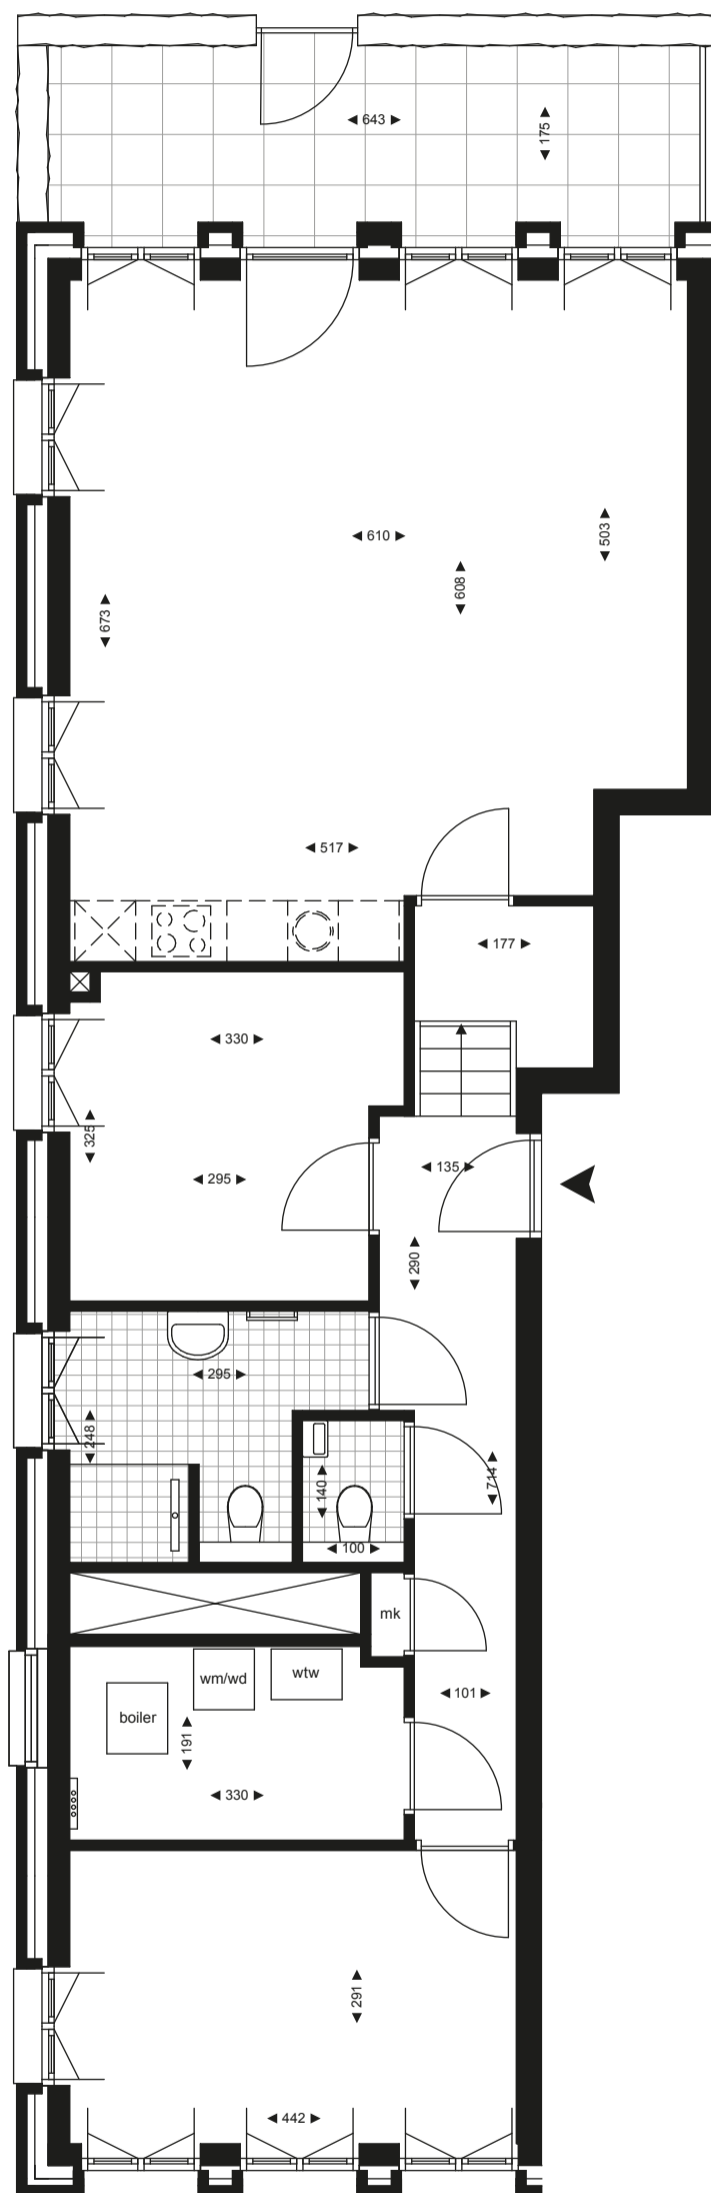

Bij de Wijnkoper

begane grond – appartement 09

**AAN
DE
STADS
MUUR**

schaal 1:75

Bij de Wijnkoper

begane grond – appartement 10

**AAN
DE
STADS
MUUR**

schaal 1:75

Bij de Wijnkoper

1e verdieping – appartement 12

**AAN
DE
STADS
MUUR**

schaal 1:75

Bij de Wijnkoper

2e verdieping – appartement 13

**AAN
DE
STADS
MUUR**

schaal 1:75

0 cm 100 200 300

Bij de Wijnkoper

2e verdieping – appartement 14

**AAN
DE
STADS
MUUR**

schaal 1:75

Bij de Wijnkoper

3e verdieping – appartement 15

**AAN
DE
STADS
MUUR**

schaal 1:75

0 cm 100 200 300

Bij de Wijnkoper

3e verdieping – appartement 16

**AAN
DE
STADS
MUUR**

schaal 1:75

Bij de Wijnkoper

4e verdieping – appartement 17