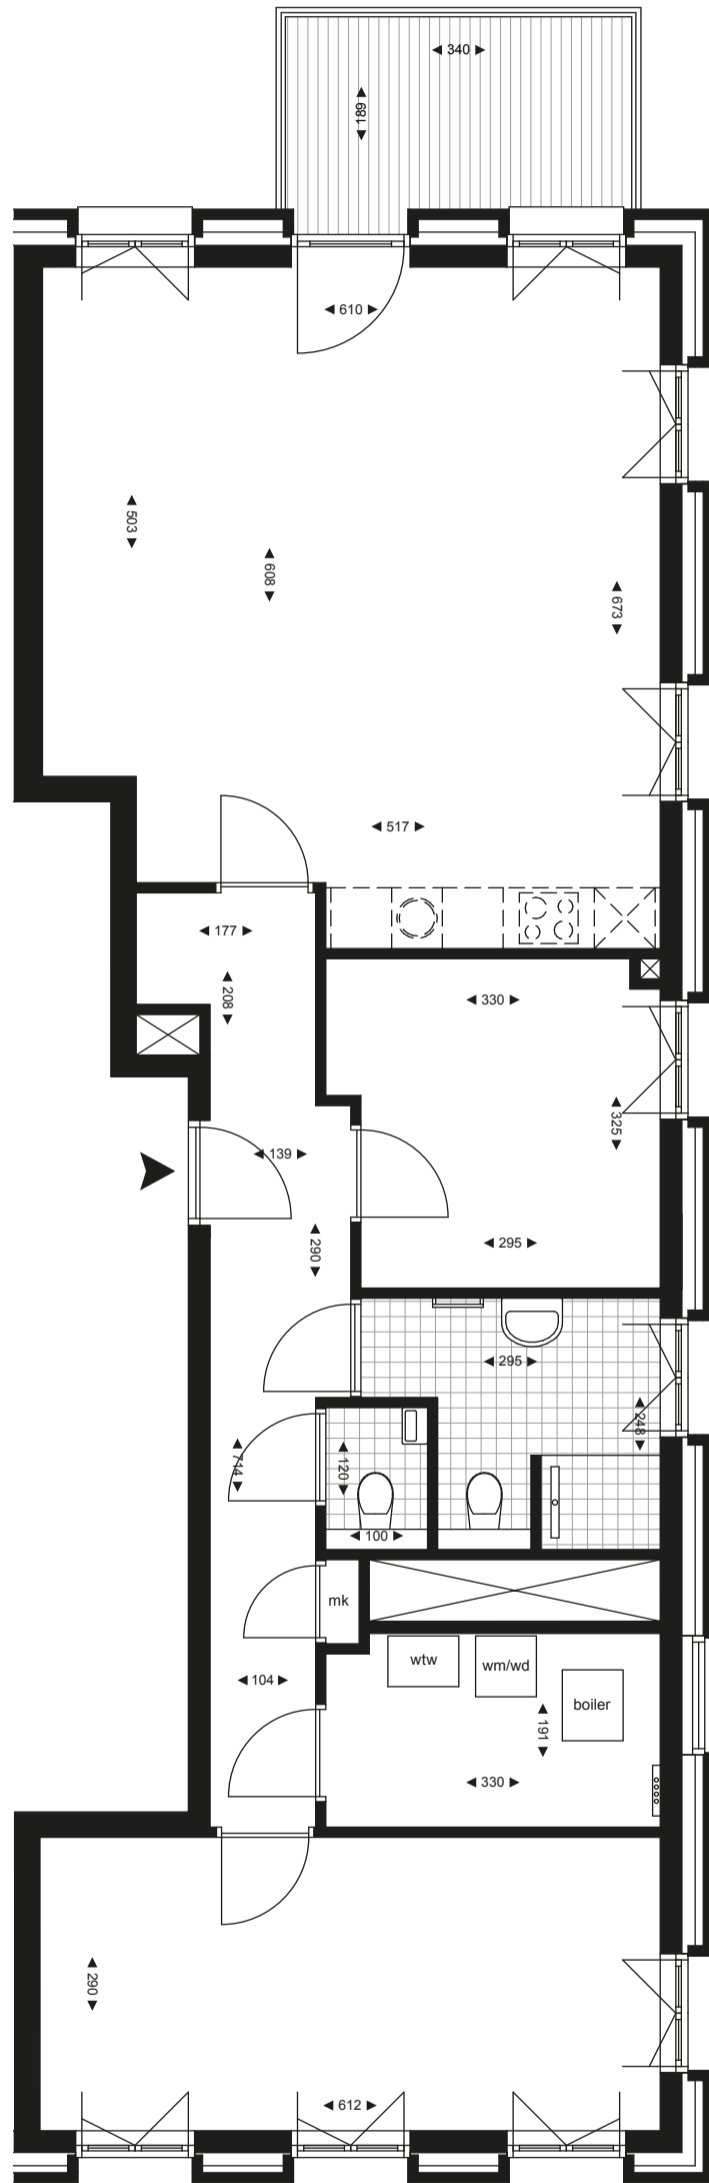

Bij de Wijnkoper

begane grond – appartement 09

**AAN
DE
STADS
MUUR**

schaal 1:75

Bij de Wijnkoper

begane grond – appartement 10

**AAN
DE
STADS
MUUR**

schaal 1:75

Bij de Wijnkoper

1e verdieping – appartement 12

**AAN
DE
STADS
MUUR**

schaal 1:75

Bij de Wijnkoper

2e verdieping – appartement 13

**AAN
DE
STADS
MUUR**

schaal 1:75

schaal 1:75

0 cm 100 200 300

Bij de Wijnkoper

3e verdieping – appartement 16

**AAN
DE
STADS
MUUR**

schaal 1:75

Bij de Wijnkoper

4e verdieping – appartement 17

**AAN
DE
STADS
MUUR**

schaal 1:75

0 cm 100 200 300

Bij de Wijnkoper

4e verdieping – appartement 18

**AAN
DE
STADS
MUUR**

schaal 1:75

Bij de Wijnkoper