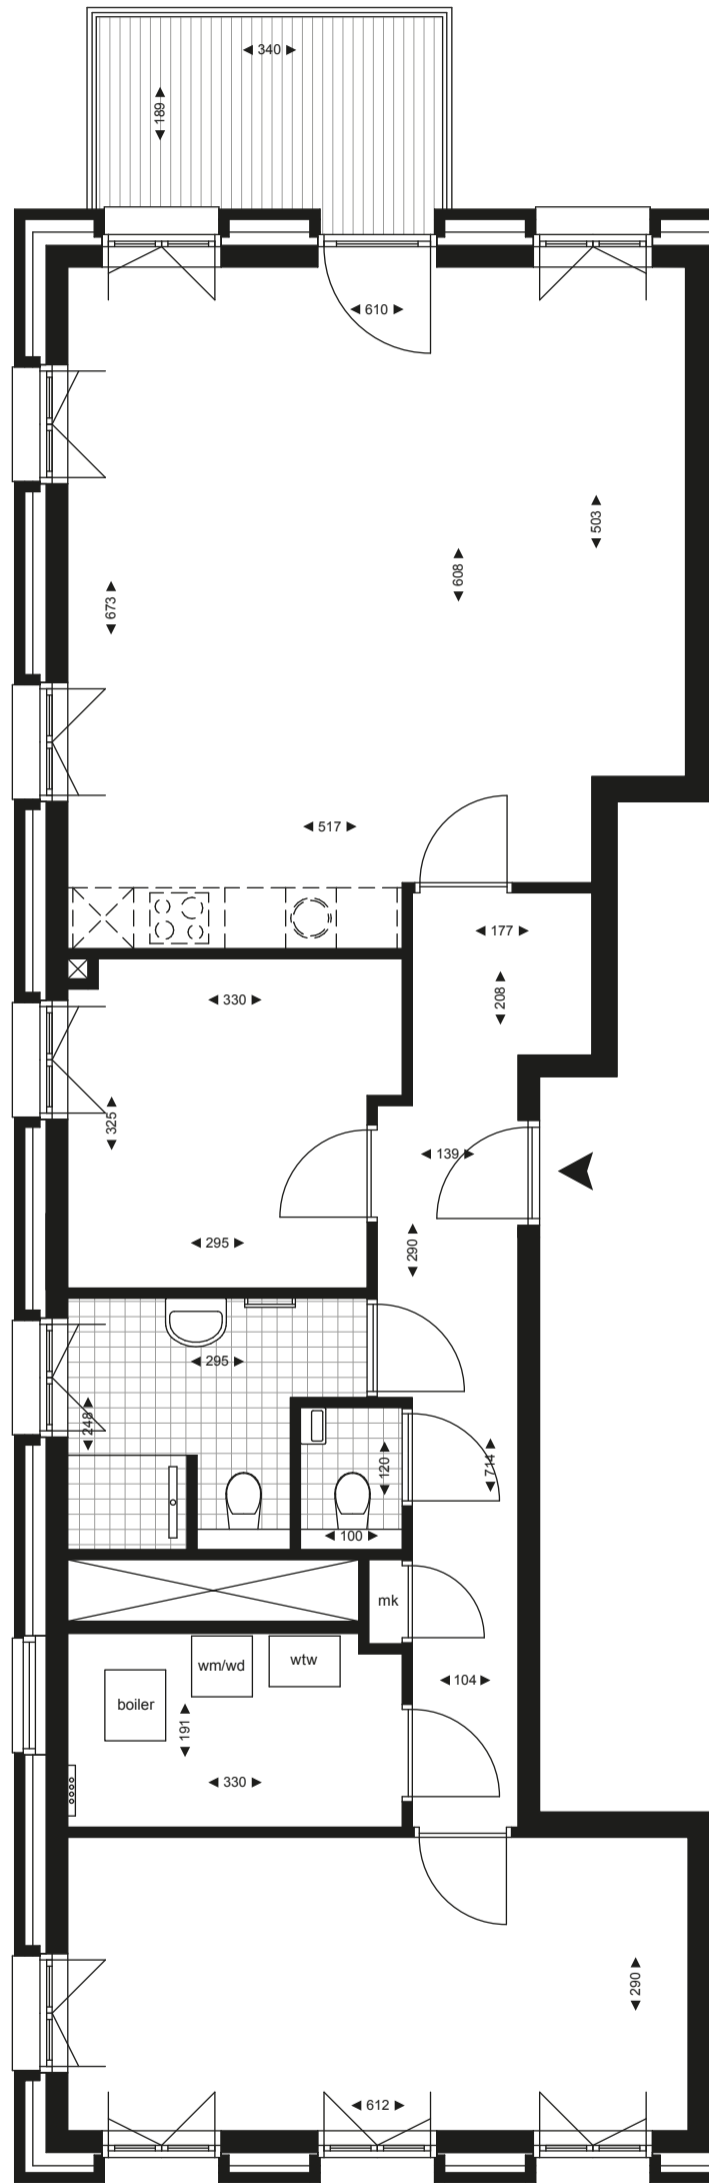

Bij de Wijnkoper

begane grond – appartement 09

**AAN
DE
STADS
MUUR**

schaal 1:75

Bij de Wijnkoper

begane grond – appartement 10

**AAN
DE
STADS
MUUR**

schaal 1:75

Bij de Wijnkoper

1e verdieping – appartement 12

**AAN
DE
STADS
MUUR**

schaal 1:75

Bij de Wijnkoper

2e verdieping – appartement 13

**AAN
DE
STADS
MUUR**

schaal 1:75

0 cm 100 200 300

Bij de Wijnkoper

2e verdieping – appartement 14

**AAN
DE
STADS
MUUR**

schaal 1:75

Bij de Wijnkoper

3e verdieping – appartement 15

**AAN
DE
STADS
MUUR**

schaal 1:75

0 cm 100 200 300

Bij de Wijnkoper

3e verdieping – appartement 16

**AAN
DE
STADS
MUUR**

schaal 1:75

Bij de Wijnkoper

4e verdieping – appartement 17