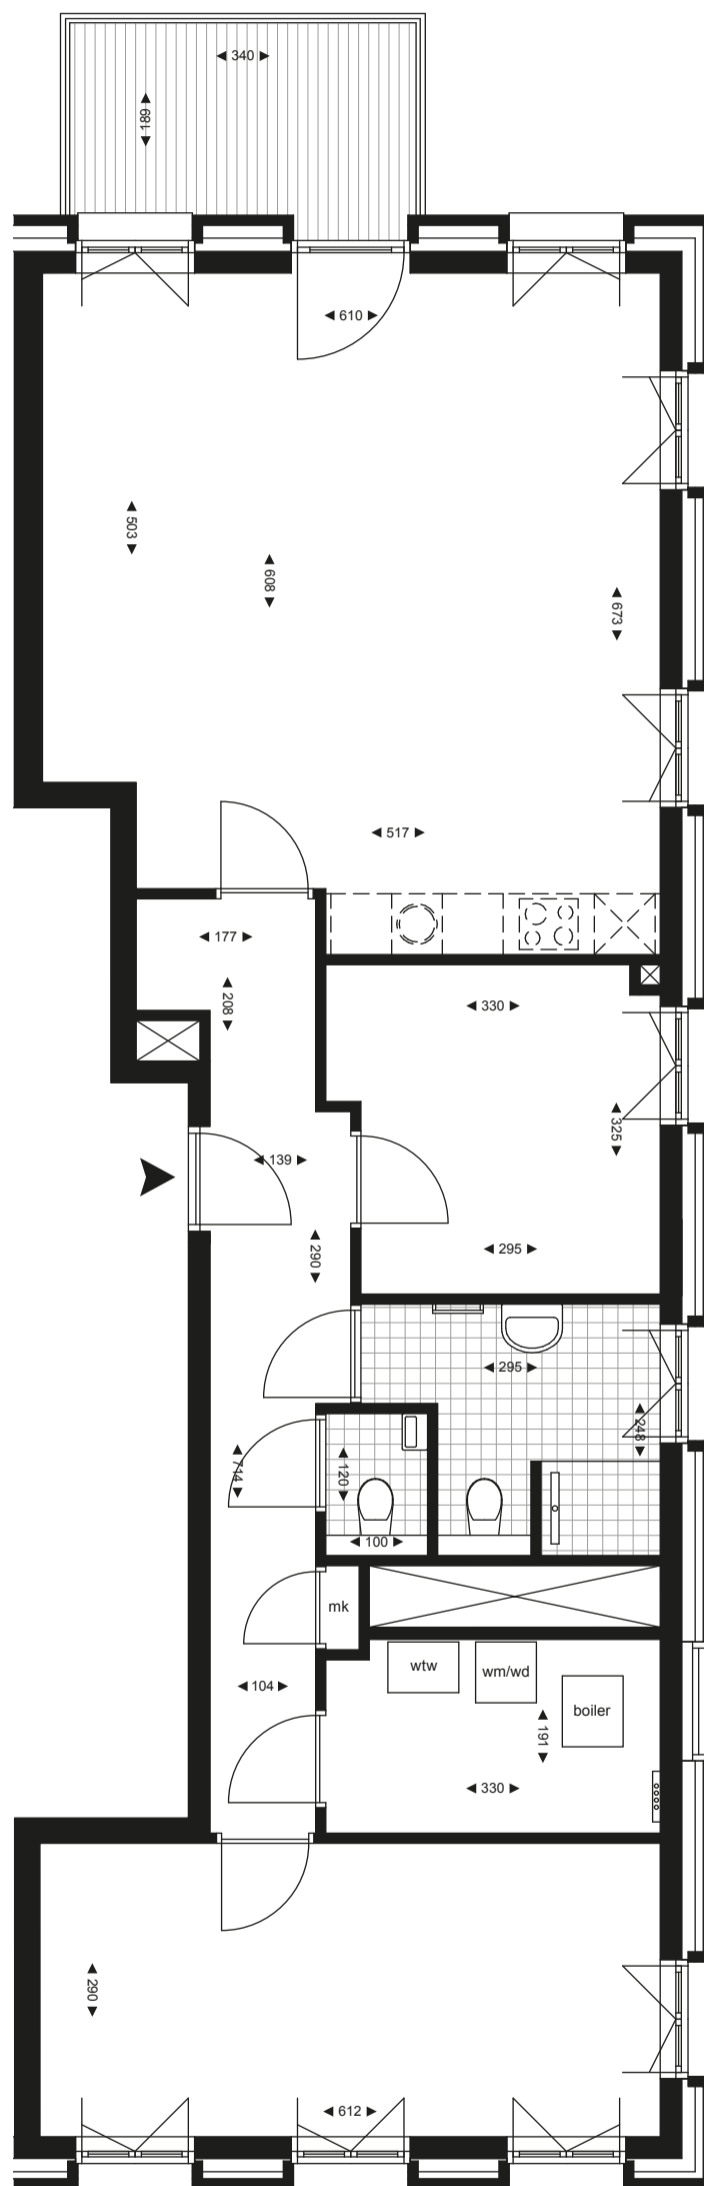

Bij de Wijnkoper

begane grond – appartement 09

**AAN
DE
STADS
MUUR**

schaal 1:75

Bij de Wijnkoper

begane grond – appartement 10

**AAN
DE
STADS
MUUR**

schaal 1:75

Bij de Wijnkoper

1e verdieping – appartement 12

**AAN
DE
STADS
MUUR**

schaal 1:75

Bij de Wijnkoper

2e verdieping – appartement 13

**AAN
DE
STADS
MUUR**

schaal 1:75

0 cm 100 200 300

Bij de Wijnkoper

2e verdieping – appartement 14

**AAN
DE
STADS
MUUR**

schaal 1:75

Bij de Wijnkoper

3e verdieping – appartement 15

**AAN
DE
STADS
MUUR**

schaal 1:75

0 cm 100 200 300

Bij de Wijnkoper

3e verdieping – appartement 16

**AAN
DE
STADS
MUUR**

schaal 1:75

Bij de Wijnkoper

4e verdieping – appartement 17