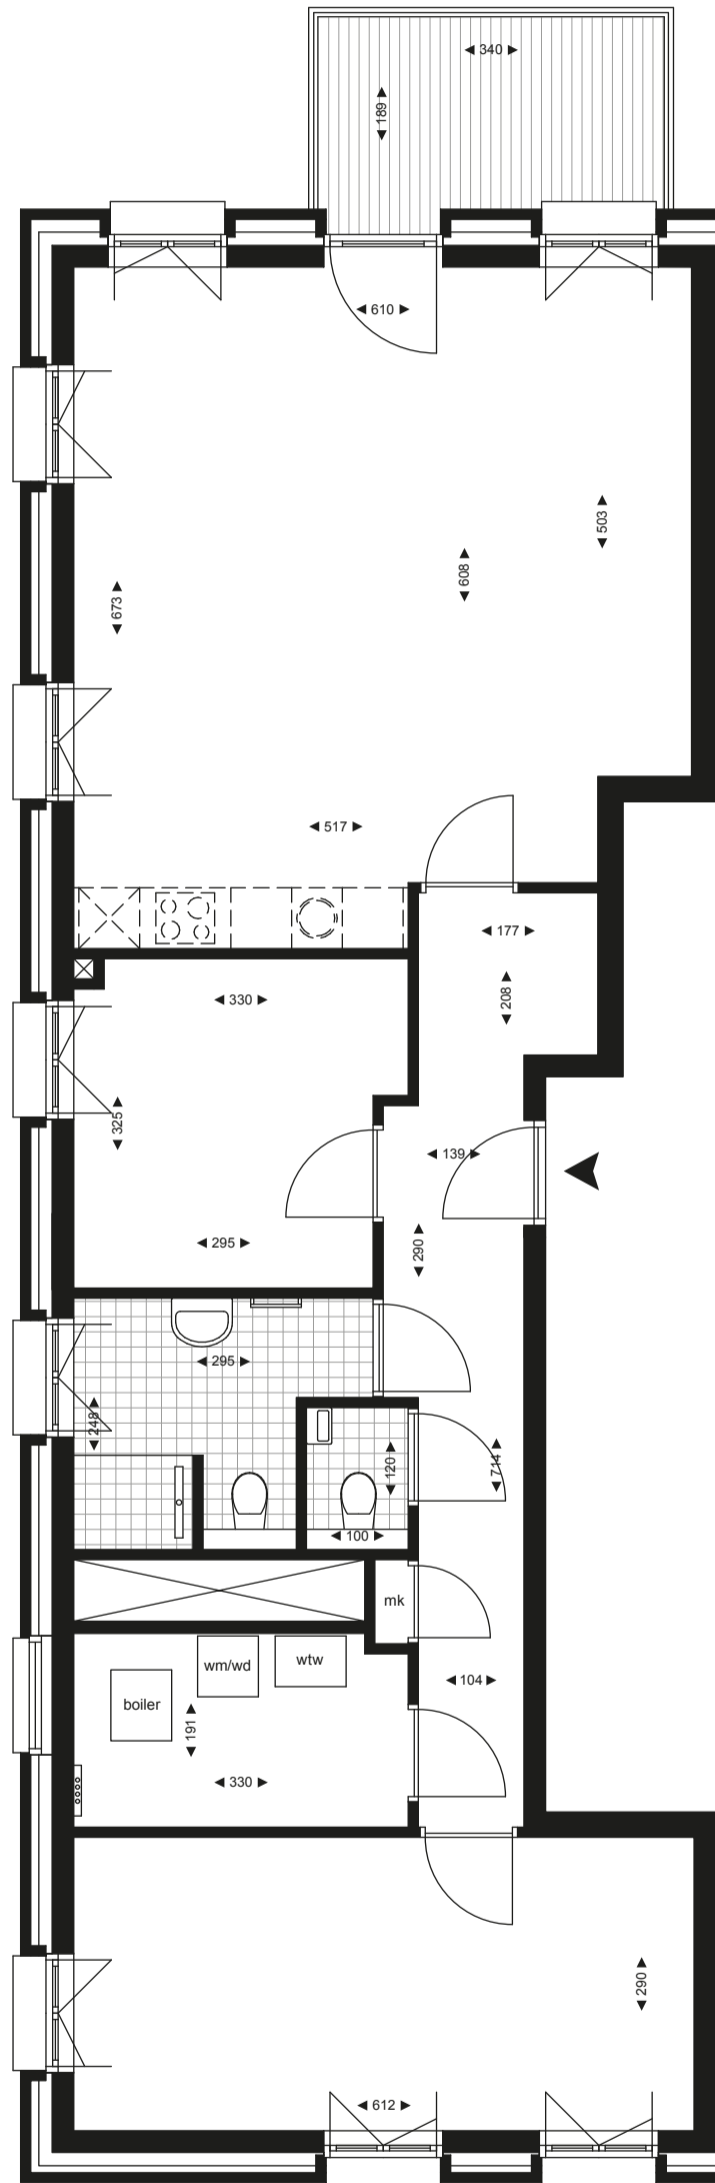

Bij de Wijnkoper

begane grond – appartement 09

**AAN
DE
STADS
MUUR**

schaal 1:75

Bij de Wijnkoper

begane grond – appartement 10

**AAN
DE
STADS
MUUR**

schaal 1:75

Bij de Wijnkoper

1e verdieping – appartement 12

**AAN
DE
STADS
MUUR**

schaal 1:75

Bij de Wijnkoper

2e verdieping – appartement 13

**AAN
DE
STADS
MUUR**

schaal 1:75

**AAN
DE
STADS
MUUR**

schaal 1:75

0 cm 100 200 300

Bij de Wijnkoper

4e verdieping – appartement 18

**AAN
DE
STADS
MUUR**

schaal 1:75

Bij de Wijnkoper

5e verdieping – appartement 19

**AAN
DE
STADS
MUUR**

schaal 1:75

Bij de Wijnkoper

5e verdieping – appartement 20

**AAN
DE
STADS
MUUR**

schaal 1:75

0 cm 100 200 300