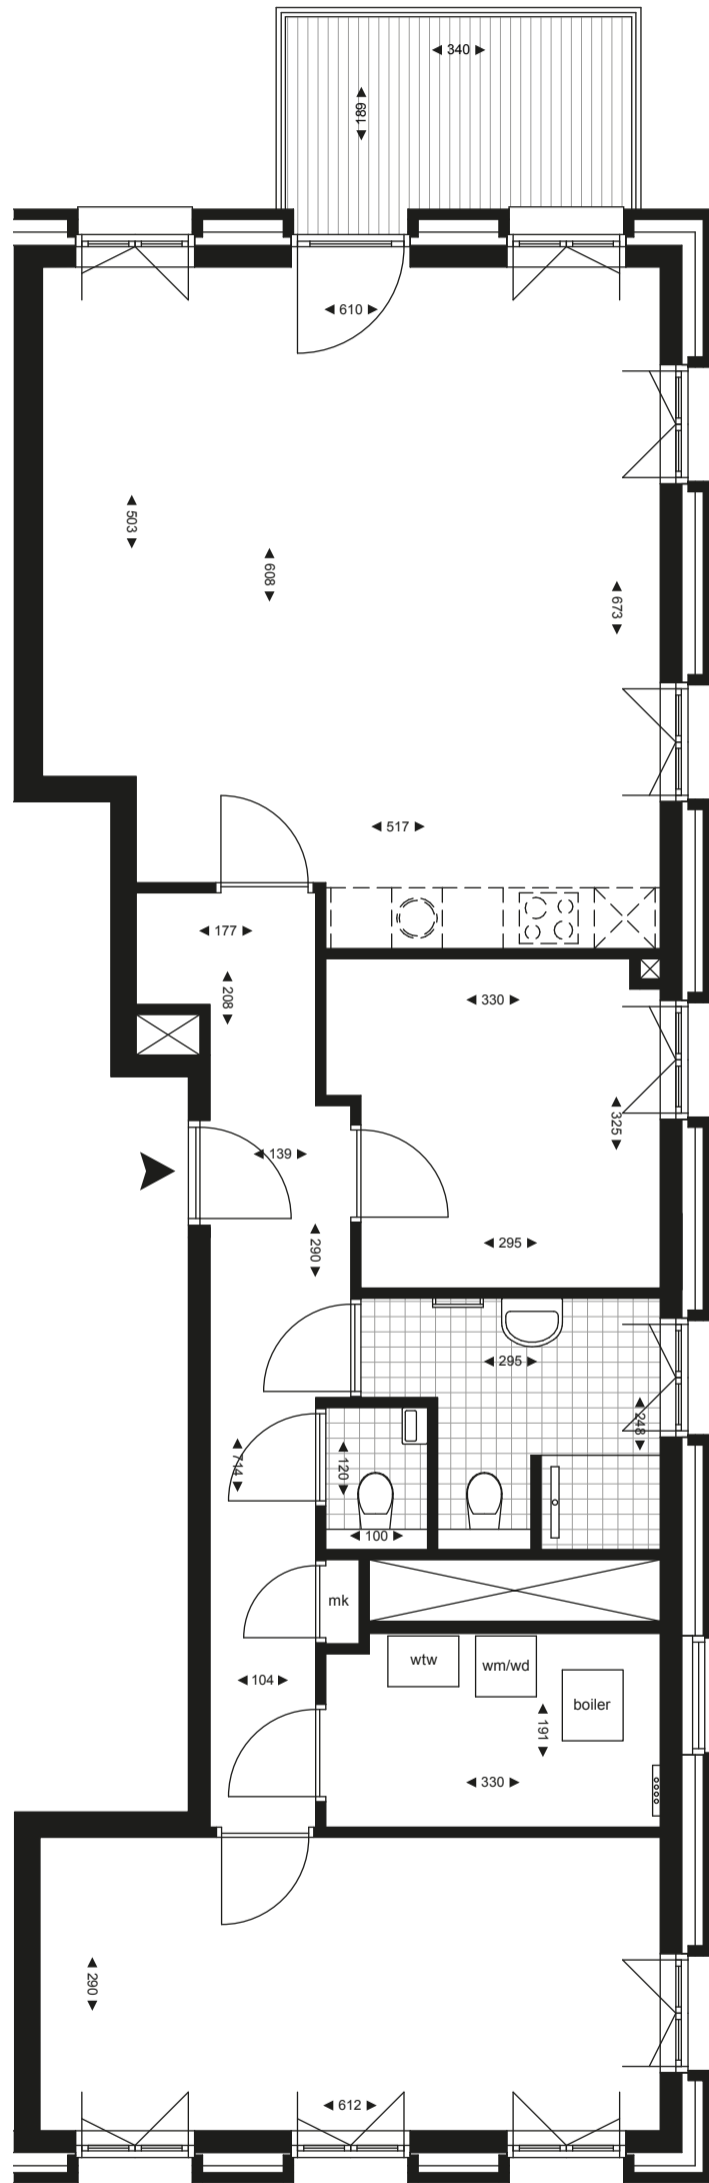

Bij de Wijnkoper

begane grond – appartement 09

**AAN
DE
STADS
MUUR**

schaal 1:75

Bij de Wijnkoper

begane grond – appartement 10

**AAN
DE
STADS
MUUR**

schaal 1:75

Bij de Wijnkoper

1e verdieping – appartement 12

**AAN
DE
STADS
MUUR**

schaal 1:75

Bij de Wijnkoper

2e verdieping – appartement 13

**AAN
DE
STADS
MUUR**

schaal 1:75

0 cm 100 200 300

Bij de Wijnkoper

2e verdieping – appartement 14

**AAN
DE
STADS
MUUR**

schaal 1:75

Bij de Wijnkoper

3e verdieping – appartement 15

**AAN
DE
STADS
MUUR**

schaal 1:75

0 cm 100 200 300

Bij de Wijnkoper

3e verdieping – appartement 16

**AAN
DE
STADS
MUUR**

schaal 1:75

Bij de Wijnkoper

4e verdieping – appartement 17