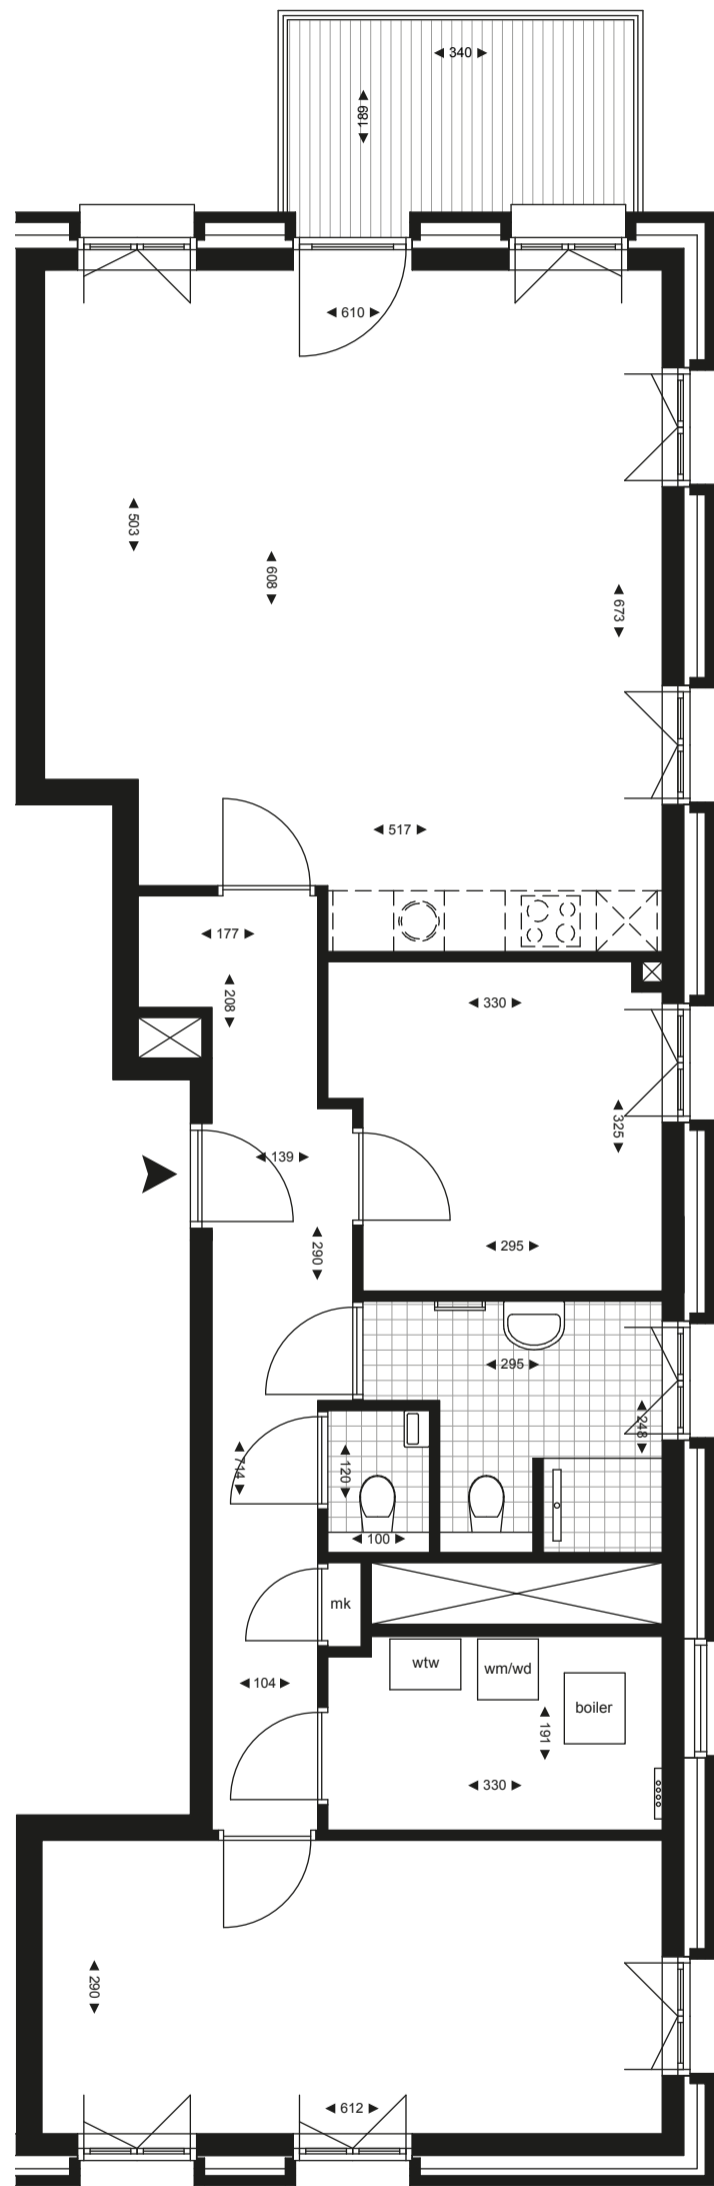

Bij de Wijnkoper

begane grond – appartement 09

**AAN
DE
STADS
MUUR**

schaal 1:75

Bij de Wijnkoper

begane grond – appartement 10

**AAN
DE
STADS
MUUR**

schaal 1:75

Bij de Wijnkoper

1e verdieping – appartement 12

**AAN
DE
STADS
MUUR**

schaal 1:75

Bij de Wijnkoper

2e verdieping – appartement 13

**AAN
DE
STADS
MUUR**

schaal 1:75

**AAN
DE
STADS
MUUR**

schaal 1:75

0 cm 100 200 300

Bij de Wijnkoper

4e verdieping – appartement 18

**AAN
DE
STADS
MUUR**

schaal 1:75

Bij de Wijnkoper

5e verdieping – appartement 19

**AAN
DE
STADS
MUUR**

schaal 1:75

Bij de Wijnkoper

5e verdieping – appartement 20

**AAN
DE
STADS
MUUR**

schaal 1:75

0 cm 100 200 300