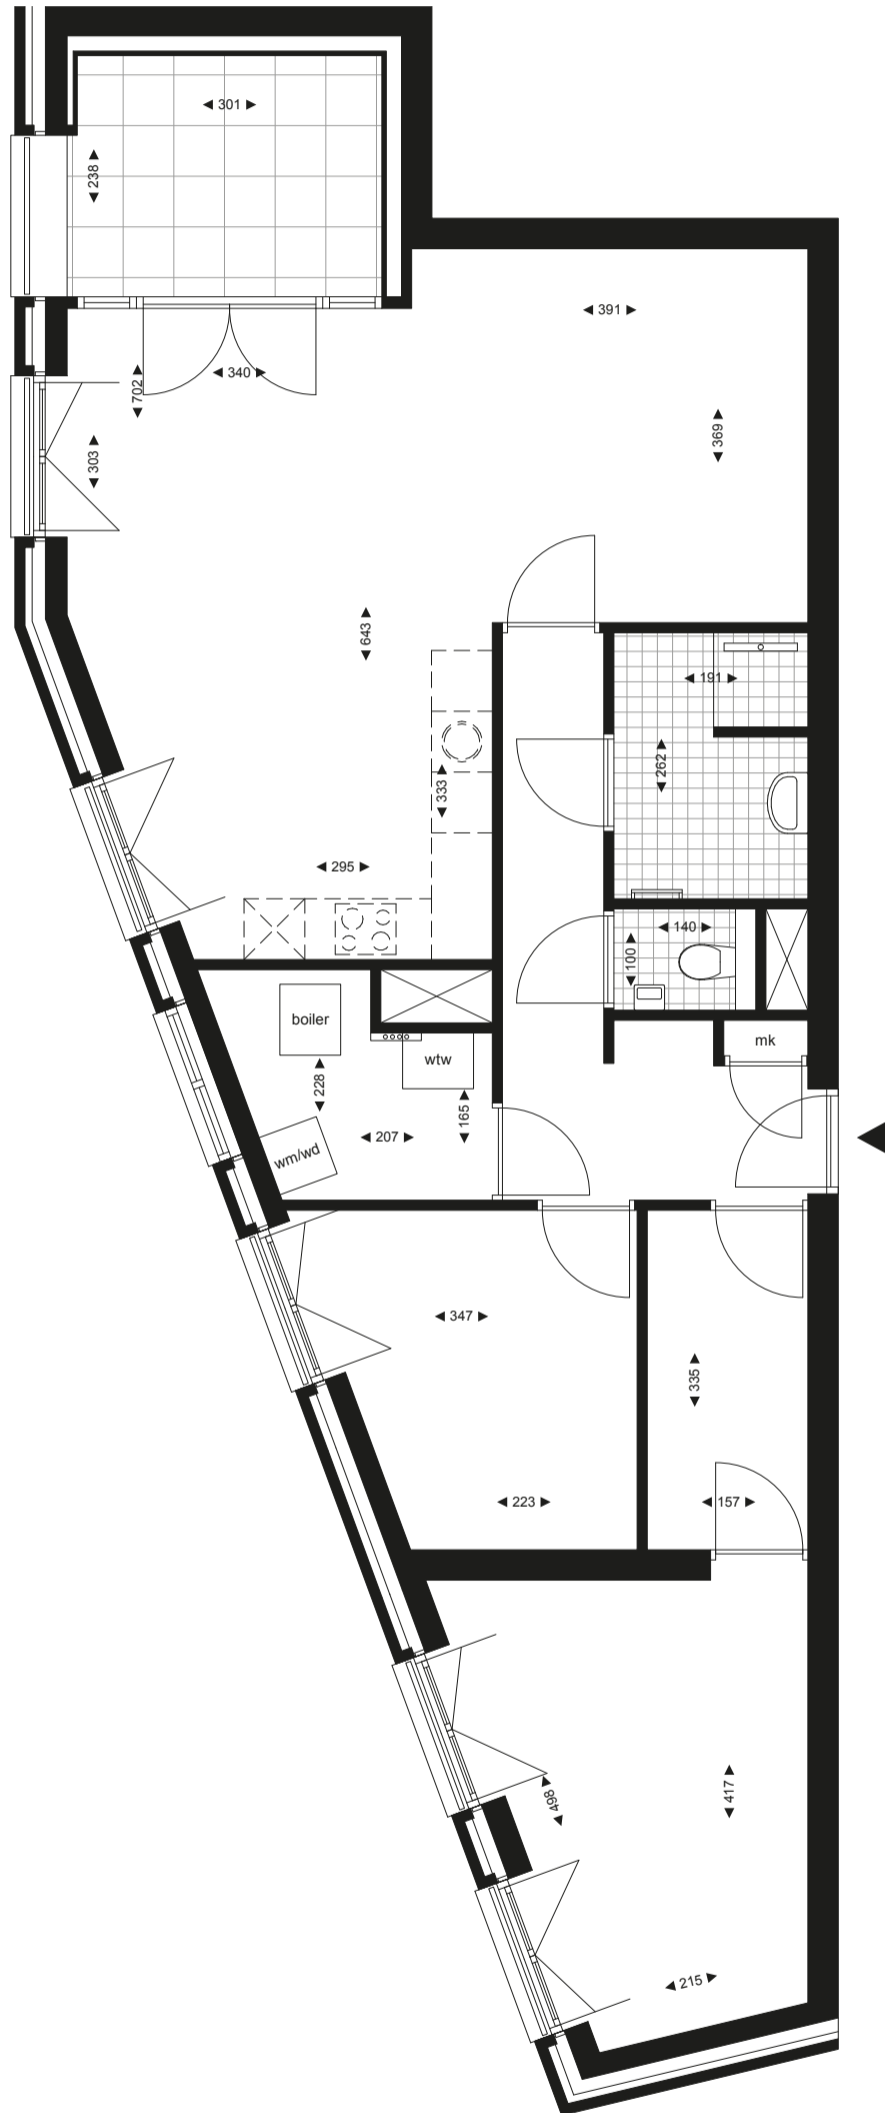

Jakobus Front

begane grond – appartement 26

**AAN
DE
STADS
MUUR**

schaal 1:75

Jakobus Front

1e verdieping – appartement 33

**AAN
DE
STADS
MUUR**

schaal 1:50

0 cm 50 100 150 200 250

Jakobus Front

2e verdieping – appartement 38

**AAN
DE
STADS
MUUR**

schaal 1:50

0 cm 50 100 150 200 250

Jakobus Front

3e verdieping – appartement 43

**AAN
DE
STADS
MUUR**

schaal 1:50

0 cm 50 100 150 200 250

Jakobus Front

4e verdieping – appartement 48

**AAN
DE
STADS
MUUR**

schaal 1:50

0 cm 50 100 150 200 250

schaal 1:50

0 cm 50 100 150 200 250