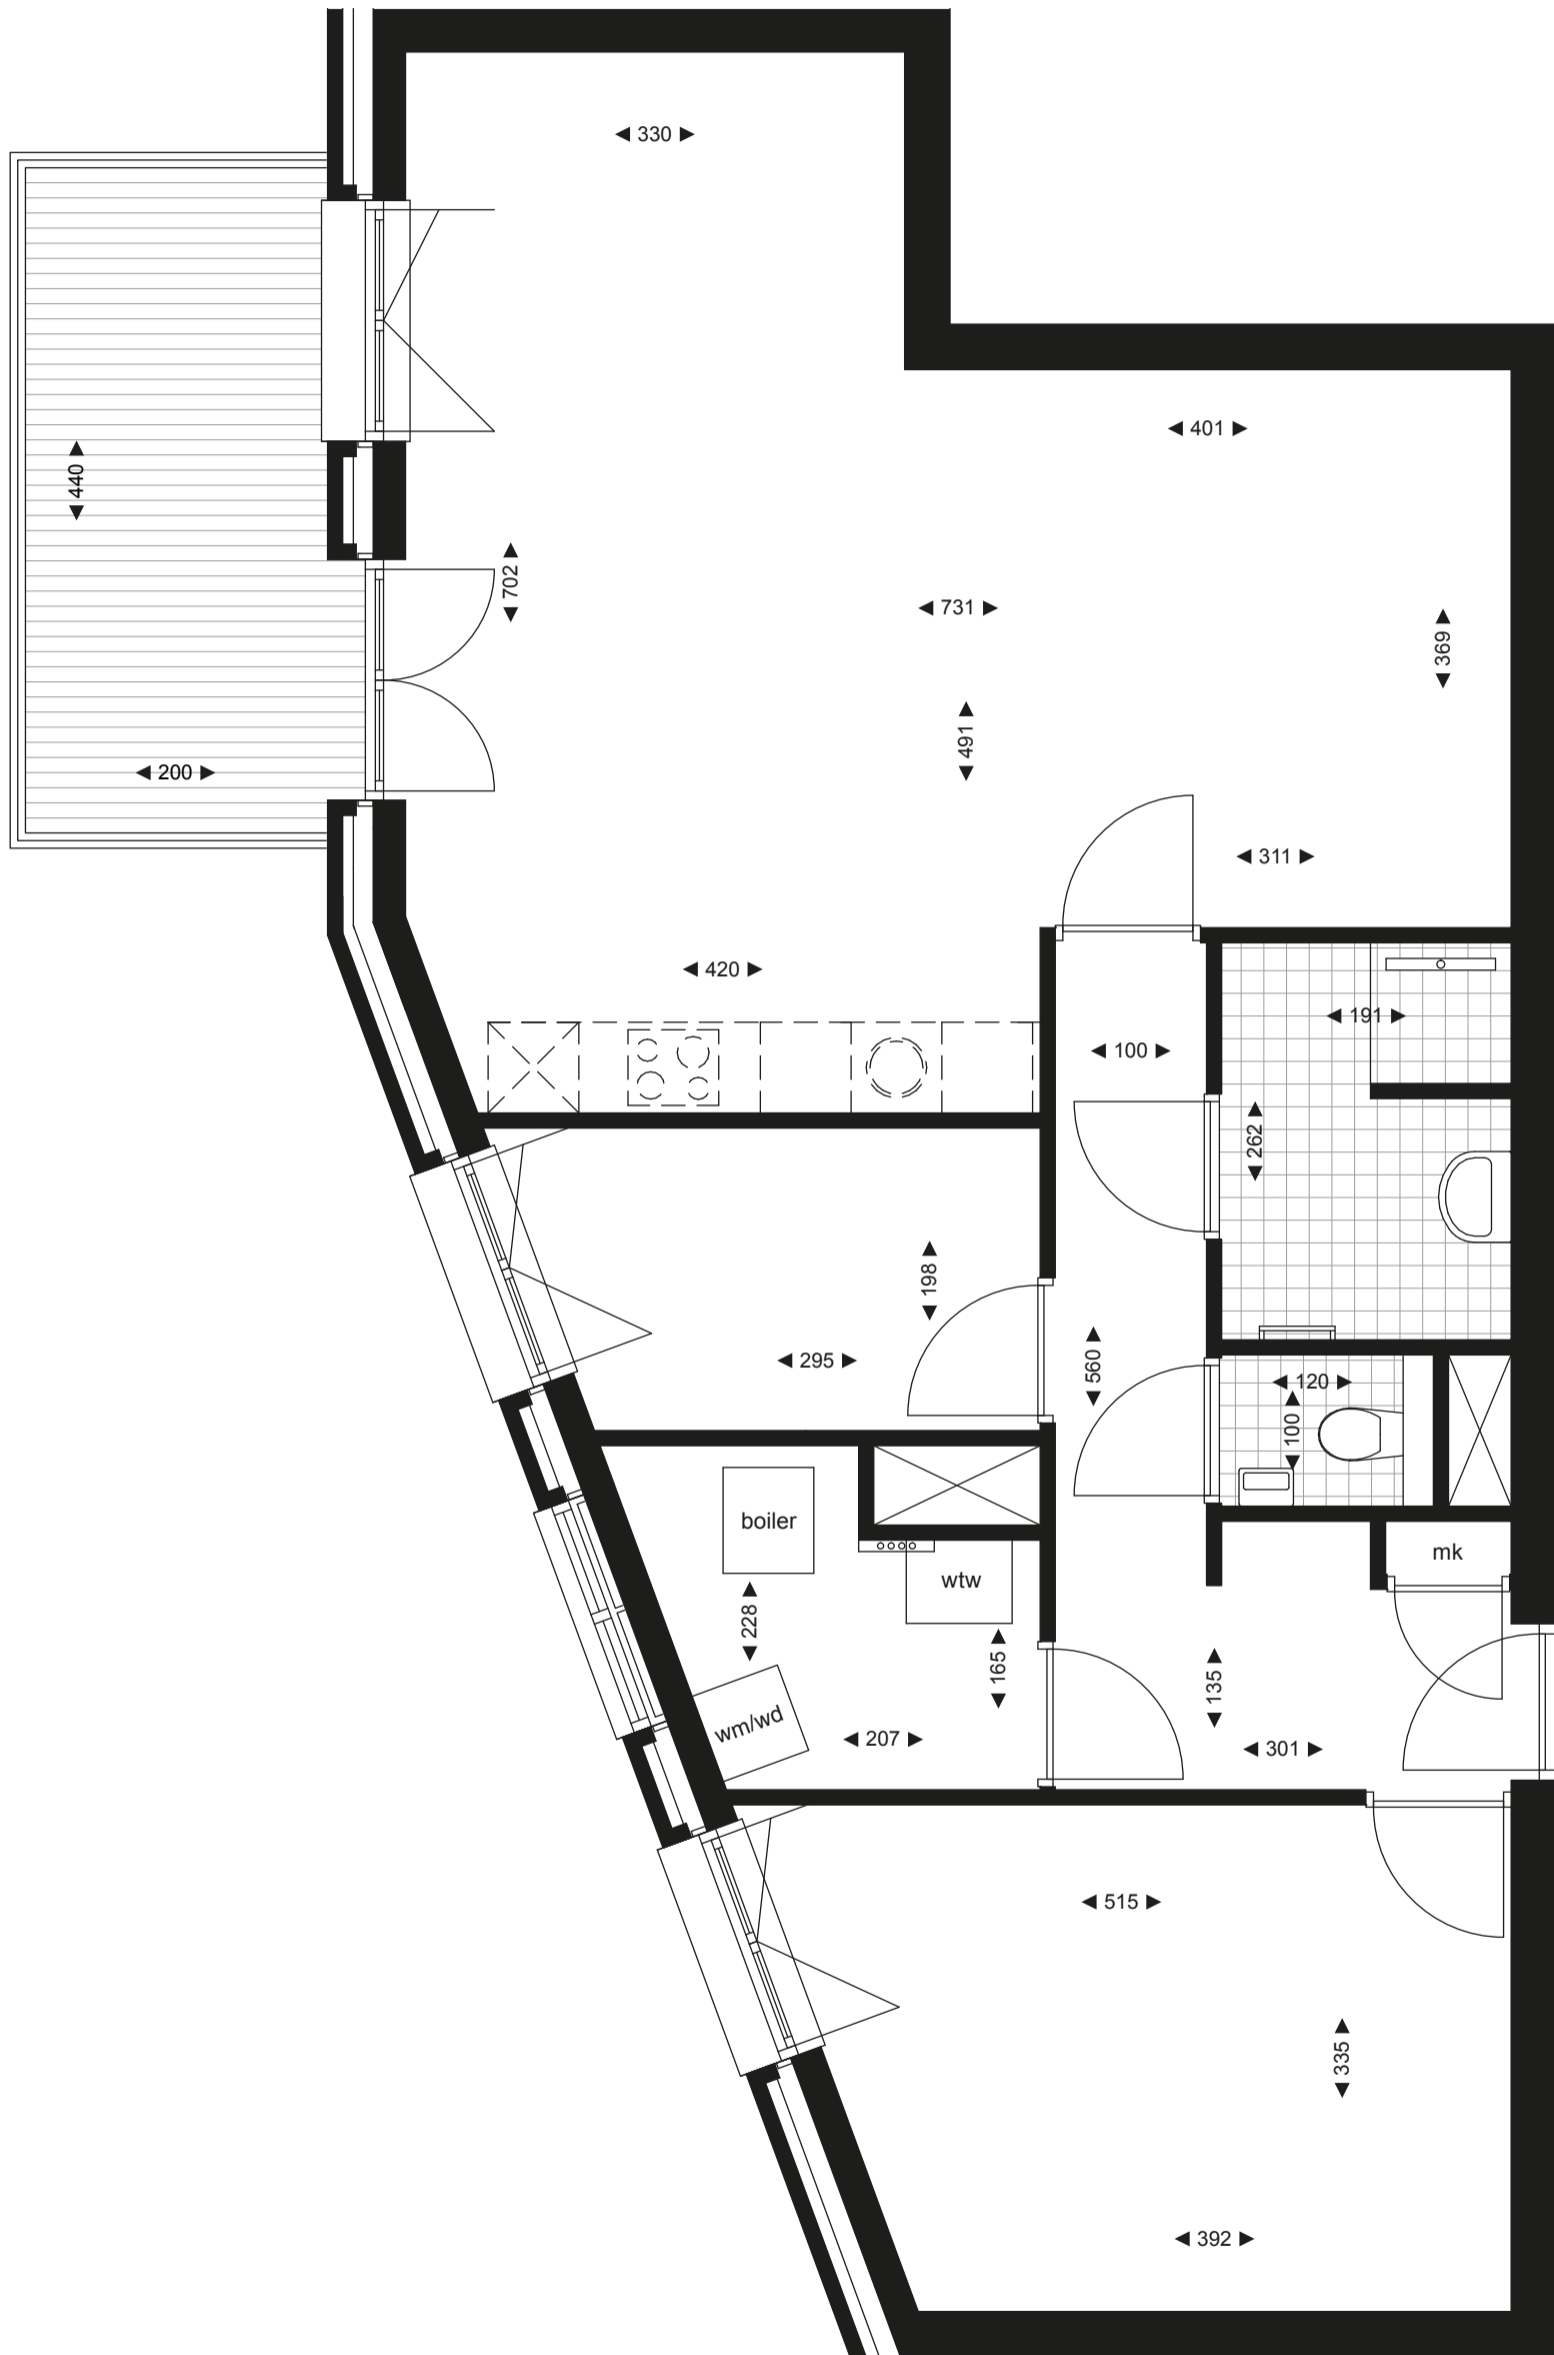

Jakobus Front

begane grond – appartement 26

**AAN
DE
STADS
MUUR**

schaal 1:75

Jakobus Front

1e verdieping – appartement 33

**AAN
DE
STADS
MUUR**

schaal 1:50

0 cm 50 100 150 200 250

Jakobus Front

2e verdieping – appartement 38

**AAN
DE
STADS
MUUR**

schaal 1:50

0 cm 50 100 150 200 250

Jakobus Front

3e verdieping – appartement 43

Jakobus Front

5e verdieping – appartement 53

**AAN
DE
STADS
MUUR**

schaal 1:50

0 cm 50 100 150 200 250

Jakobus Front

6e verdieping – appartement 58

**AAN
DE
STADS
MUUR**

schaal 1:50

0 cm 50 100 150 200 250