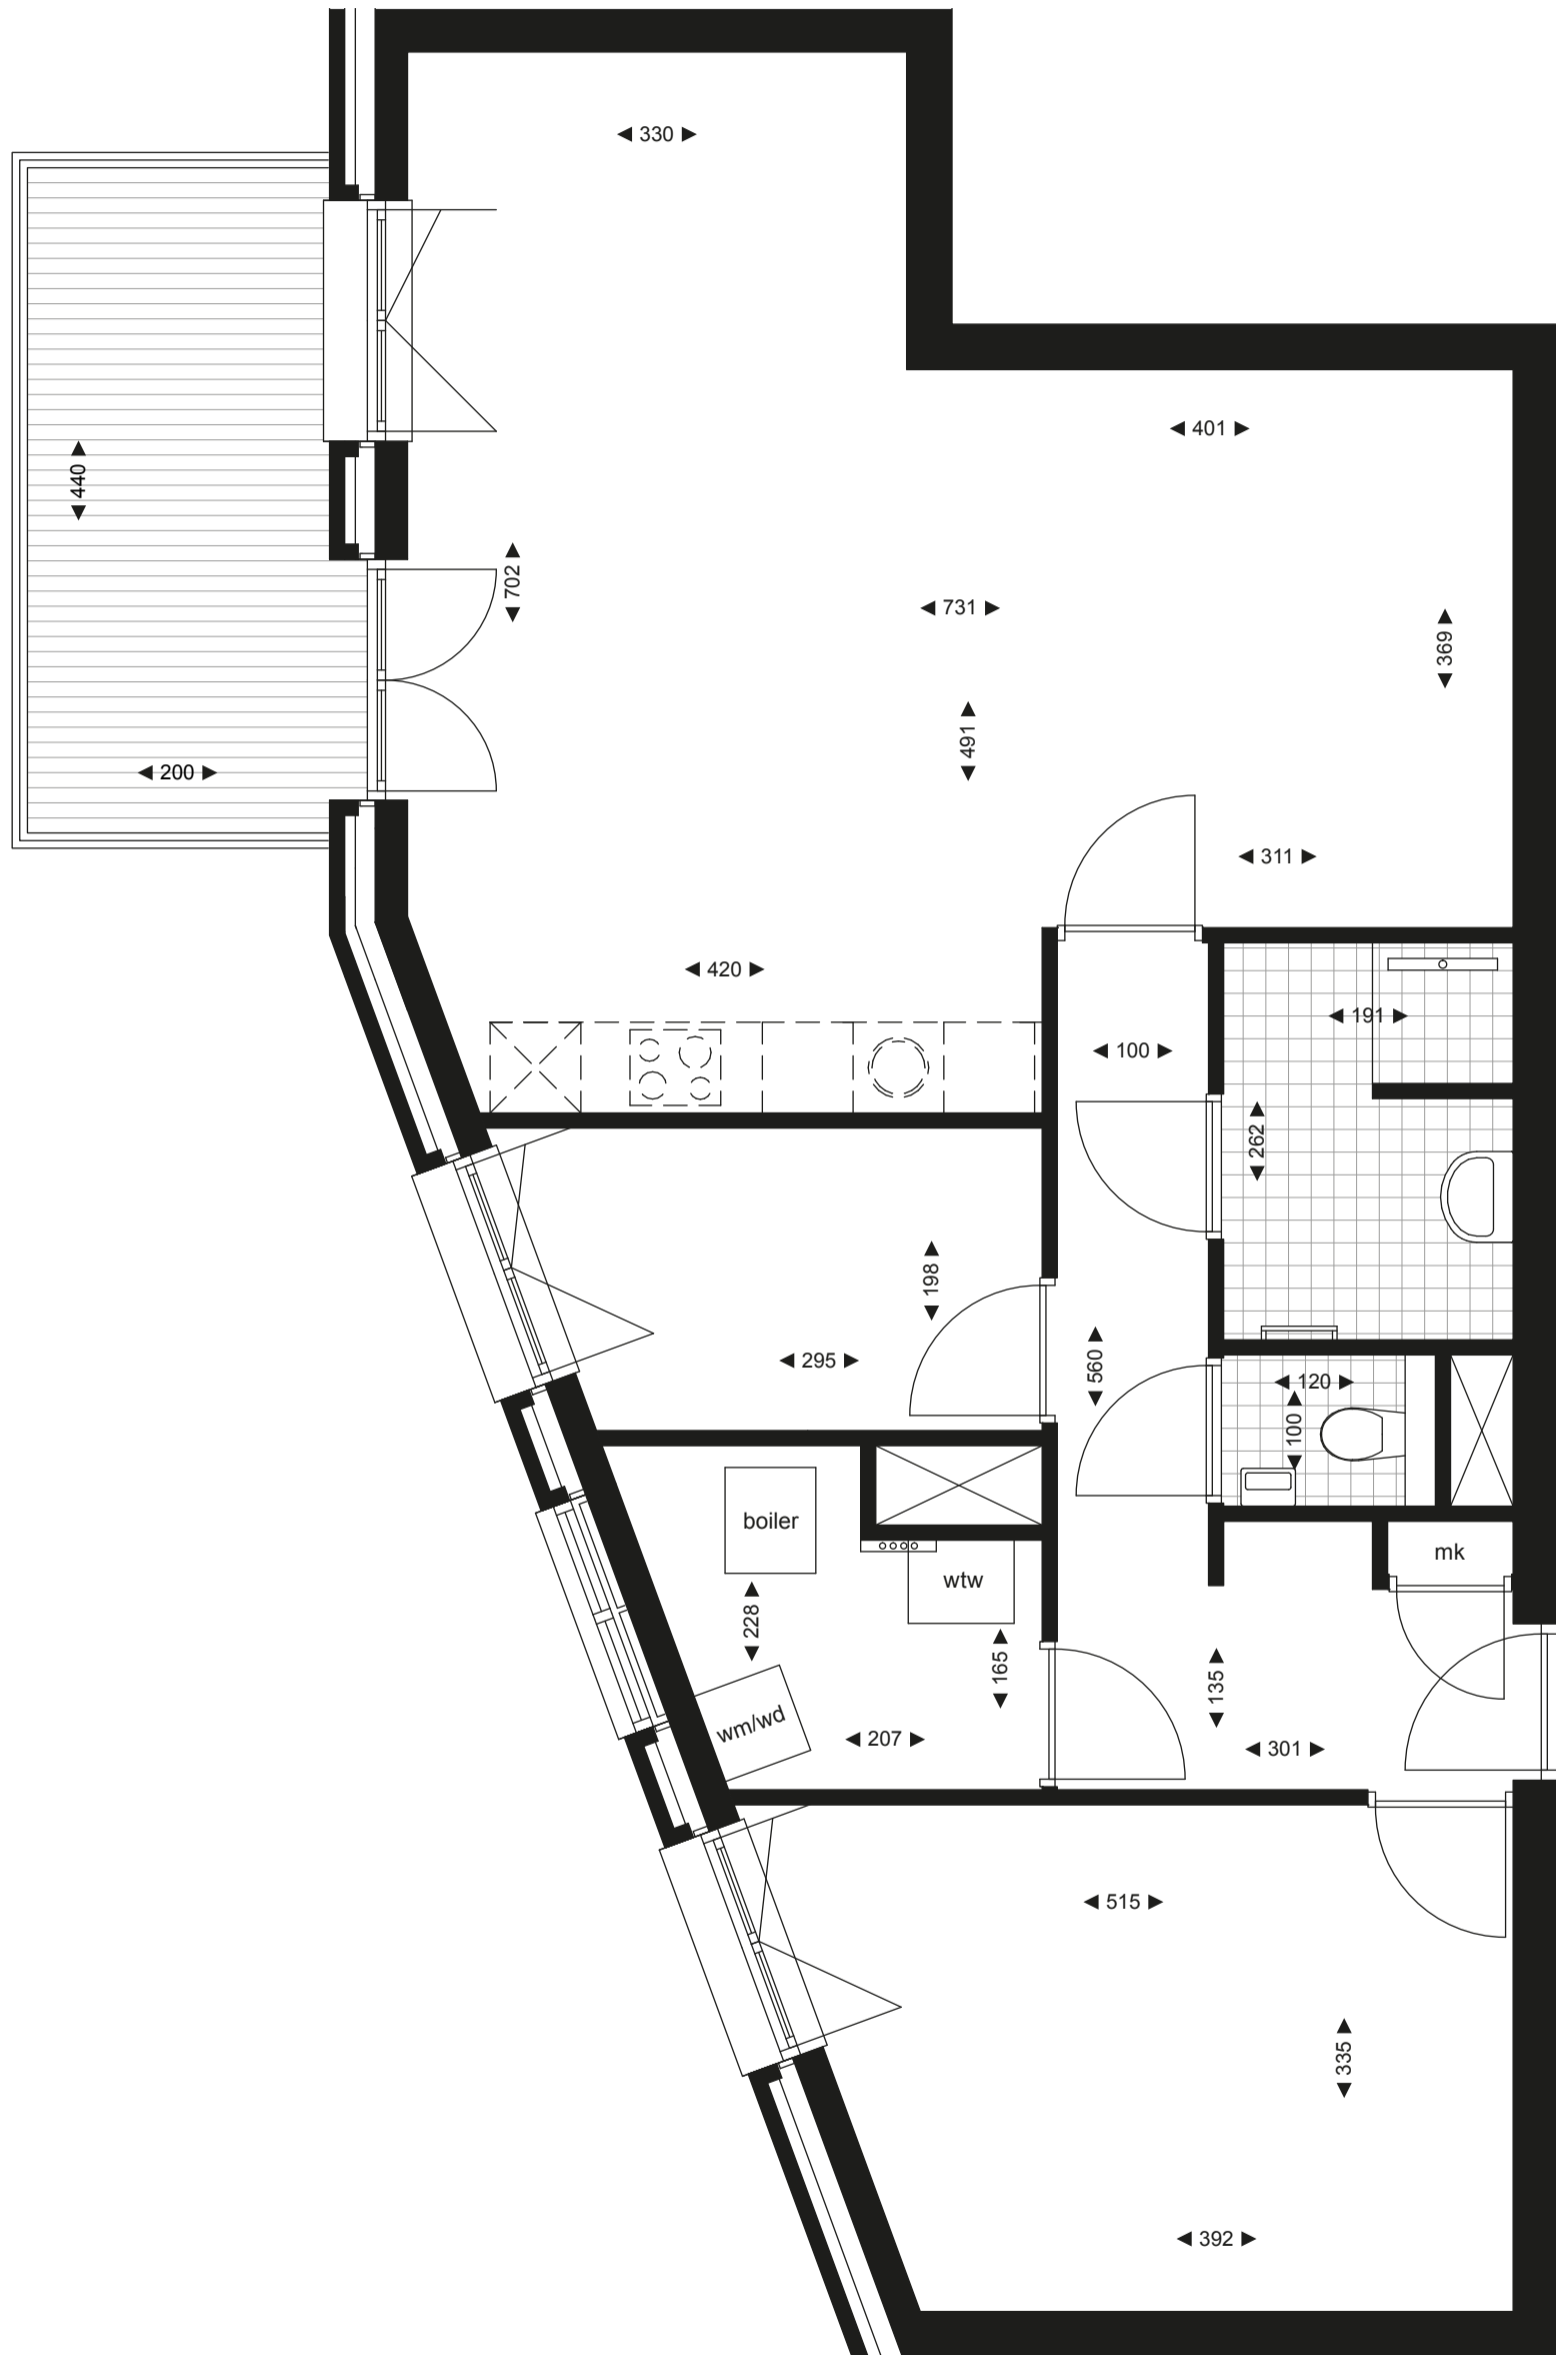

Jakobus Front

begane grond – appartement 26

**AAN
DE
STADS
MUUR**

schaal 1:75

Jakobus Front

1e verdieping – appartement 33

**AAN
DE
STADS
MUUR**

schaal 1:50

0 cm 50 100 150 200 250

Jakobus Front

2e verdieping – appartement 38

**AAN
DE
STADS
MUUR**

schaal 1:50

0 cm 50 100 150 200 250

Jakobus Front

3e verdieping – appartement 43

**AAN
DE
STADS
MUUR**

schaal 1:50

0 cm 50 100 150 200 250

Jakobus Front

4e verdieping – appartement 48

**AAN
DE
STADS
MUUR**

schaal 1:50

0 cm 50 100 150 200 250

Jakobus Front

5e verdieping – appartement 53

**AAN
DE
STADS
MUUR**

schaal 1:50

0 cm 50 100 150 200 250

Jakobus Front

6e verdieping – appartement 58

**AAN
DE
STADS
MUUR**