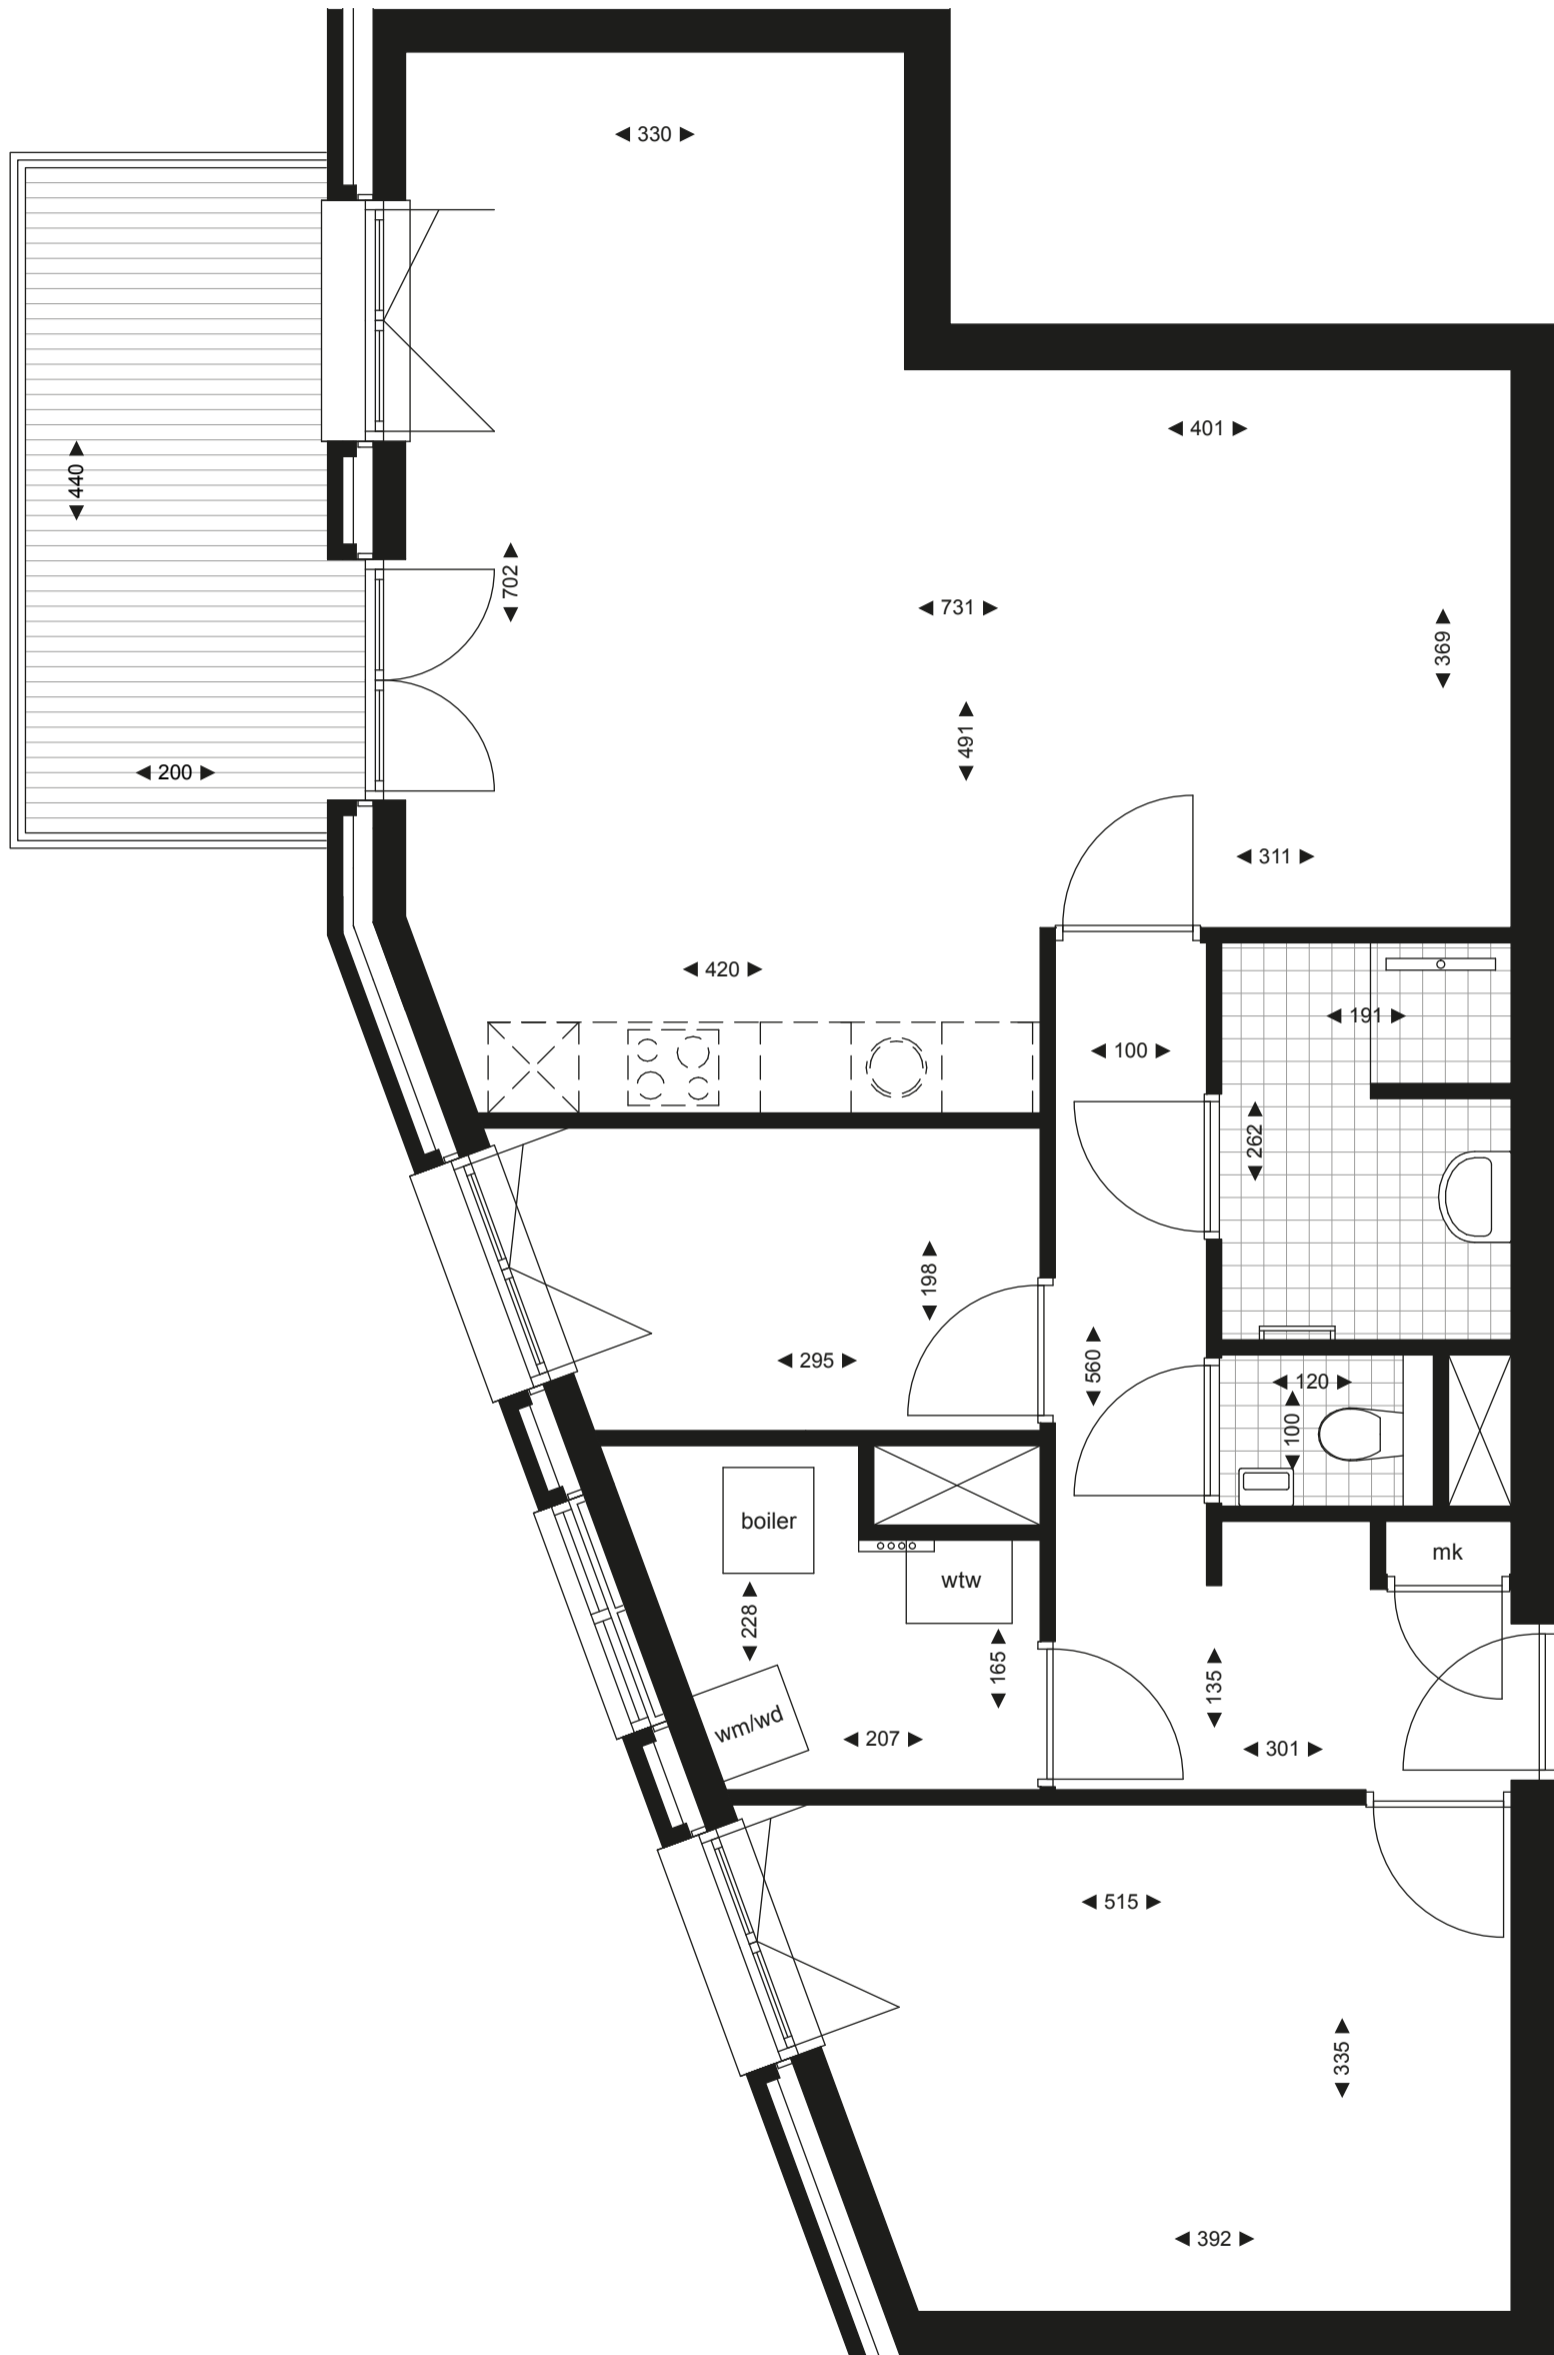

Jakobus Front

begane grond – appartement 26

**AAN
DE
STADS
MUUR**

schaal 1:75

Jakobus Front

1e verdieping – appartement 33

**AAN
DE
STADS
MUUR**

schaal 1:50

0 cm 50 100 150 200 250

Jakobus Front

2e verdieping – appartement 38

**AAN
DE
STADS
MUUR**

schaal 1:50

0 cm 50 100 150 200 250

Jakobus Front

3e verdieping – appartement 43

**AAN
DE
STADS
MUUR**

schaal 1:50

0 cm 50 100 150 200 250

Jakobus Front

4e verdieping – appartement 48

**AAN
DE
STADS
MUUR**

schaal 1:50

0 cm 50 100 150 200 250

Jakobus Front

5e verdieping – appartement 53

**AAN
DE
STADS
MUUR**

schaal 1:50

0 cm 50 100 150 200 250

Jakobus Front

6e verdieping – appartement 58

**AAN
DE
STADS
MUUR**