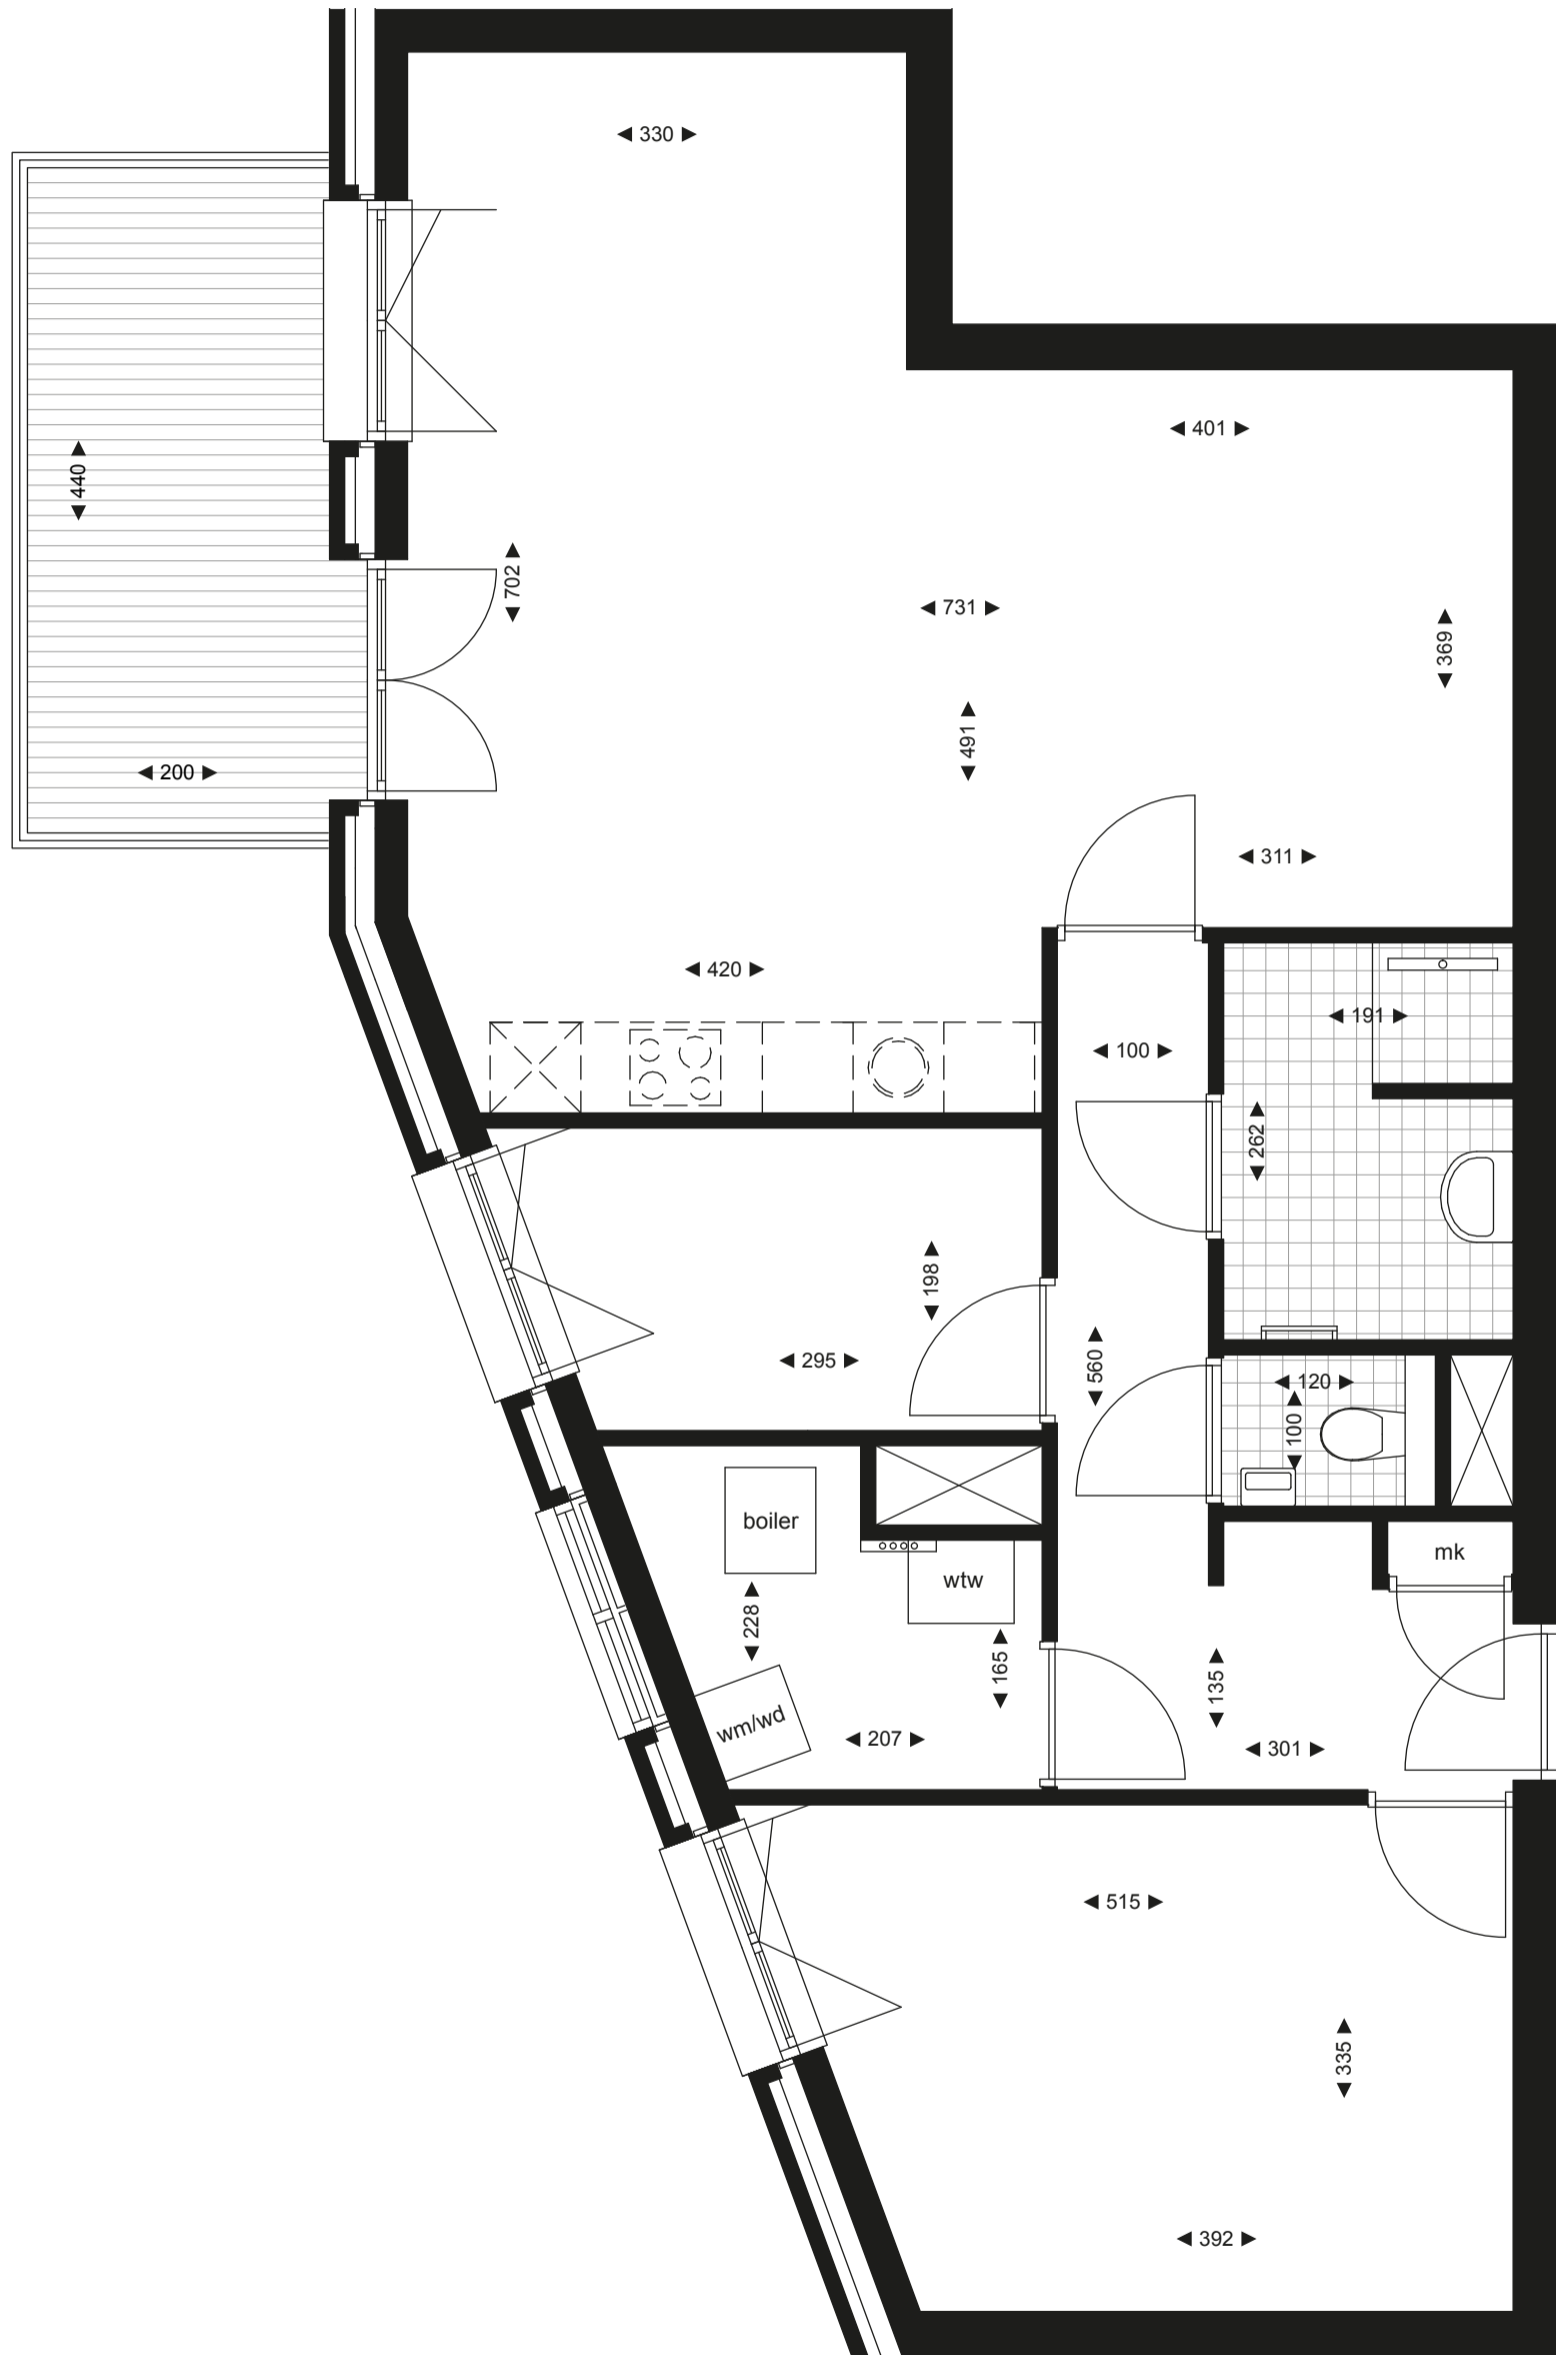

Jakobus Front

begane grond – appartement 26

**AAN
DE
STADS
MUUR**

schaal 1:75

Jakobus Front

1e verdieping – appartement 33

**AAN
DE
STADS
MUUR**

schaal 1:50

**AAN
DE
STADS
MUUR**

schaal 1:50

0 cm 50 100 150 200 250

Jakobus Front

4e verdieping – appartement 48

**AAN
DE
STADS
MUUR**

schaal 1:50

0 cm 50 100 150 200 250

Jakobus Front

5e verdieping – appartement 53

**AAN
DE
STADS
MUUR**

schaal 1:50

0 cm 50 100 150 200 250

Jakobus Front

6e verdieping – appartement 58

**AAN
DE
STADS
MUUR**

schaal 1:50

0 cm 50 100 150 200 250