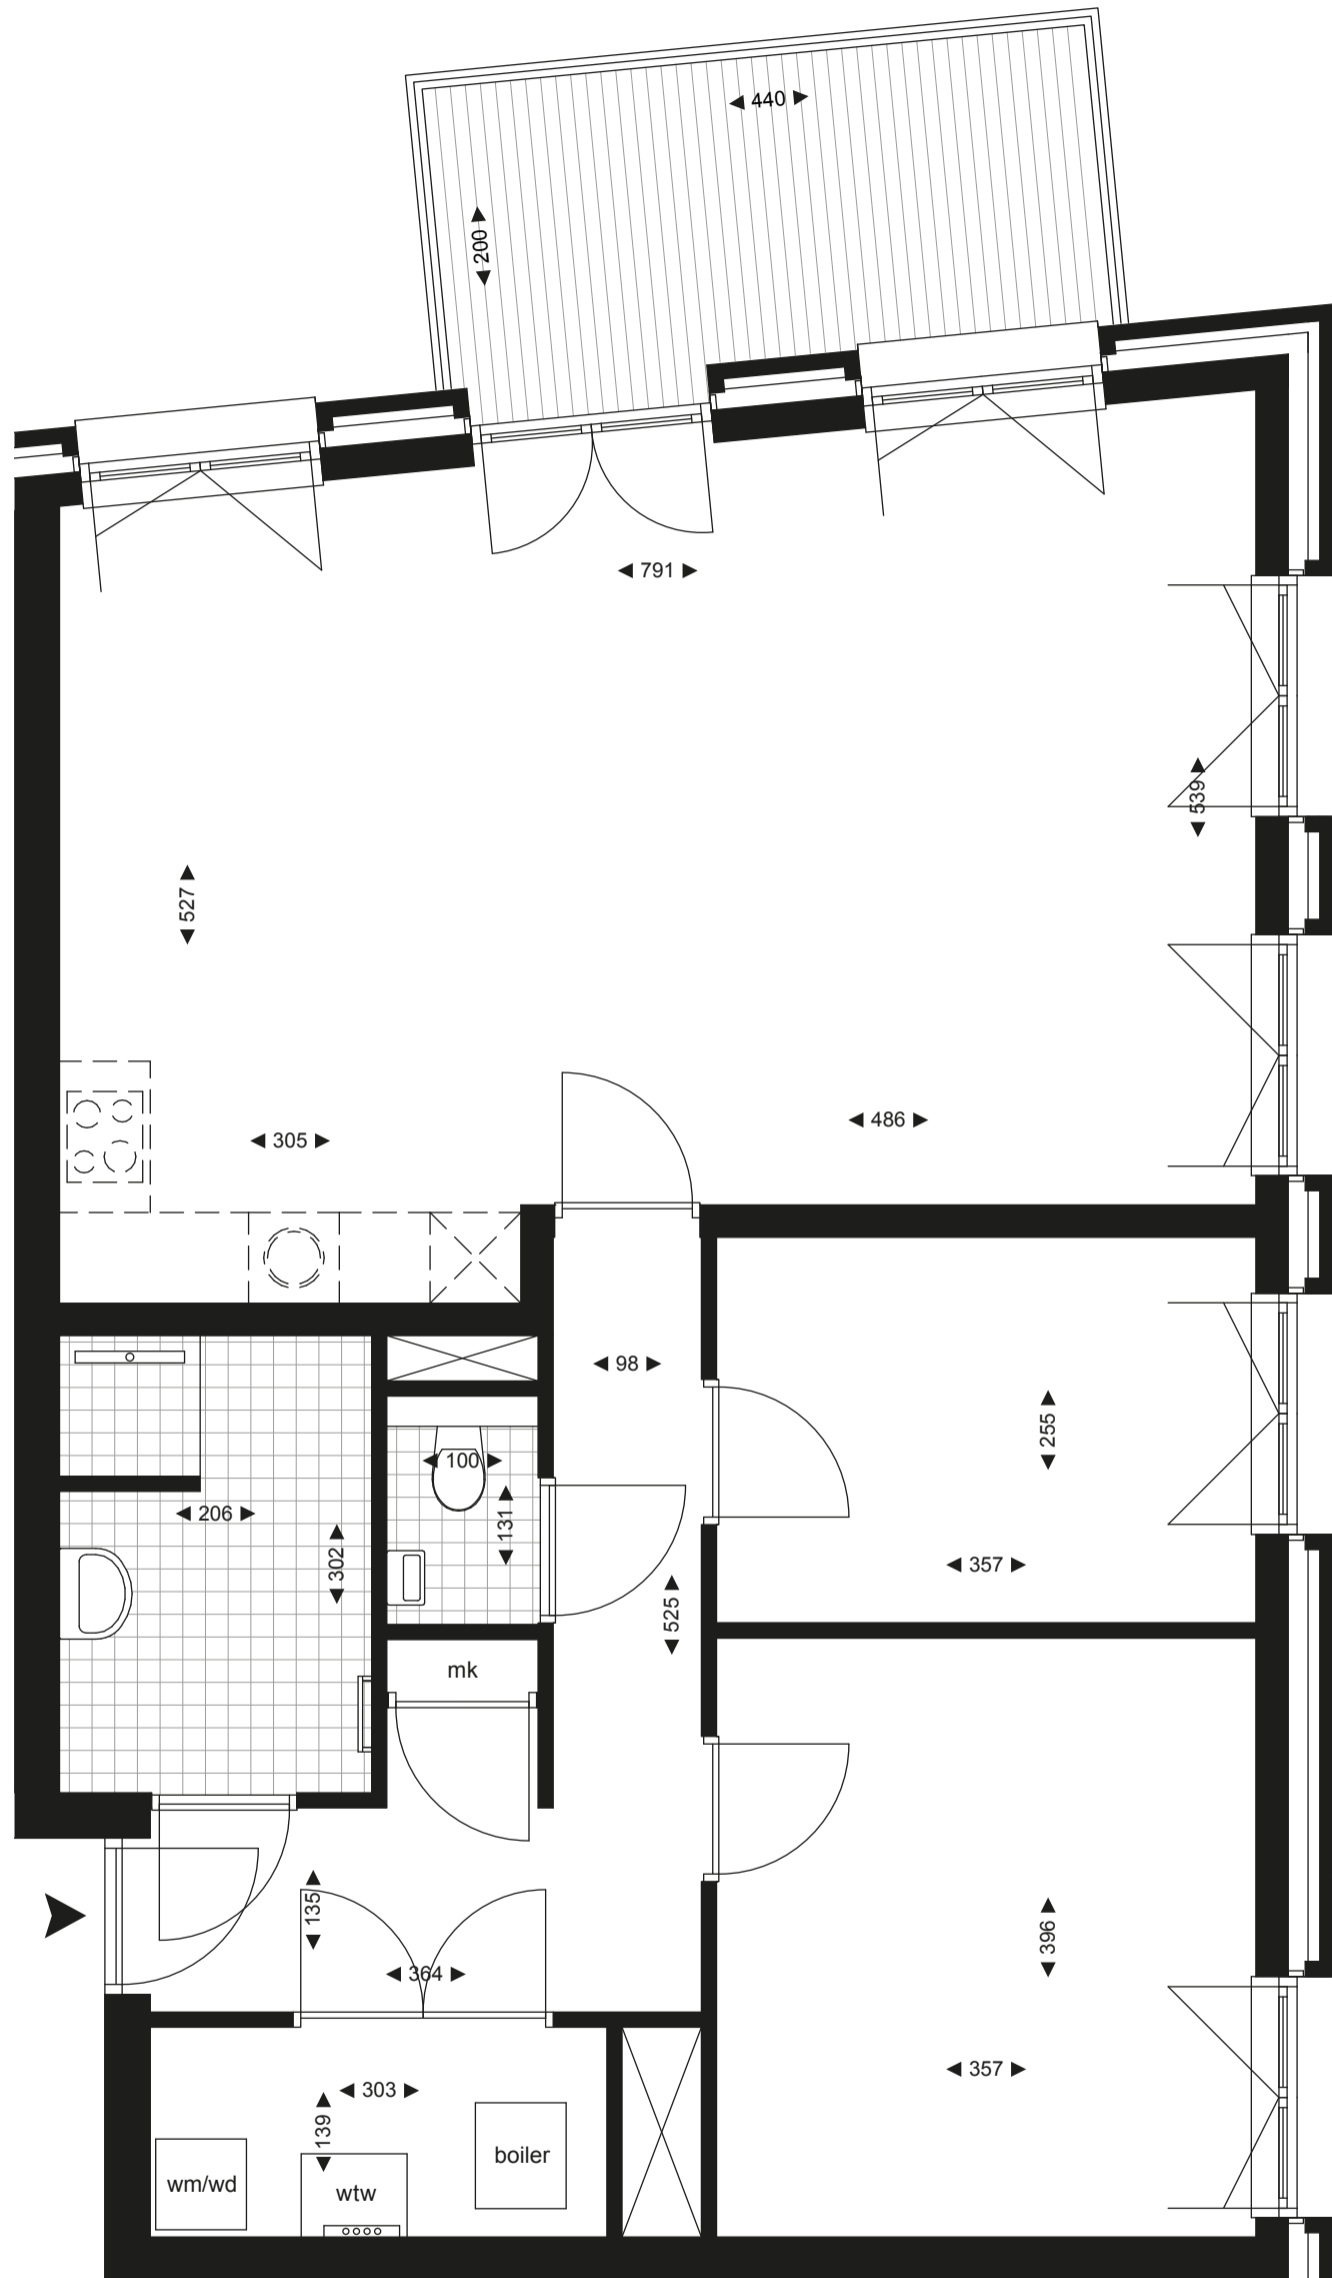

# Jakobus Front

begane grond – appartement 27

# Jakobus Front

souterrain – appartement 27

**AAN  
DE  
STADS  
MUUR**

schaal 1:50

0 cm 50 100 150 200 250

# Jakobus Front

1e verdieping – appartement 31

**AAN  
DE  
STADS  
MUUR**

schaal 1:50

0 cm 50 100 150 200 250

# Jakobus Front

2e verdieping – appartement 36

**AAN  
DE  
STADS  
MUUR**

schaal 1:50

0 cm 50 100 150 200 250