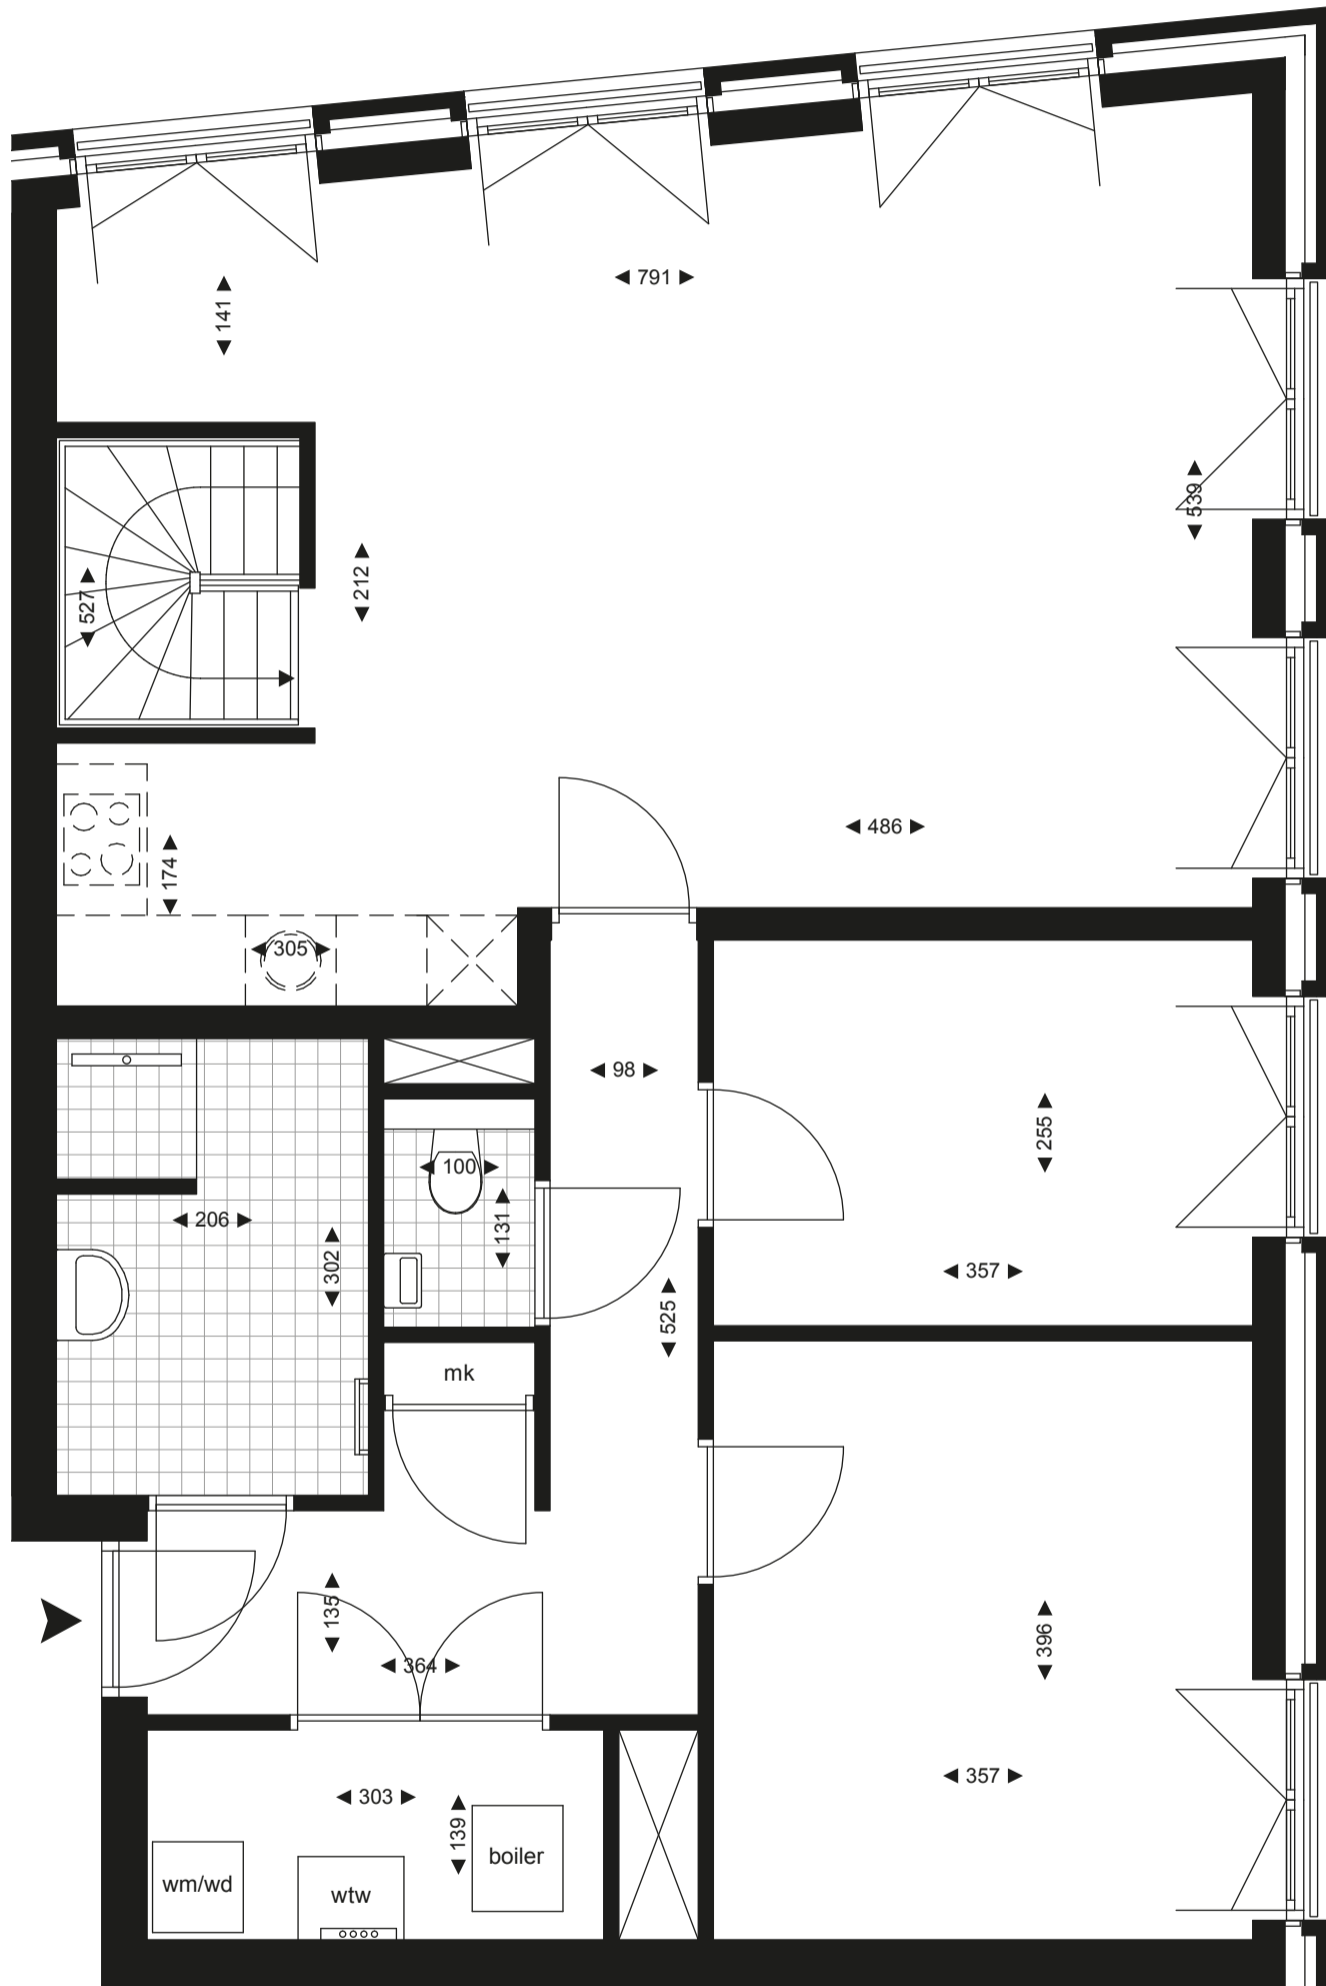

# Jakobus Front

begane grond – appartement 27

# Jakobus Front

souterrain – appartement 27

**AAN  
DE  
STADS  
MUUR**

schaal 1:50

0 cm 50 100 150 200 250

# Jakobus Front

1e verdieping – appartement 31

**AAN  
DE  
STADS  
MUUR**

schaal 1:50

0 cm 50 100 150 200 250

# Jakobus Front

2e verdieping – appartement 36

**AAN  
DE  
STADS  
MUUR**

schaal 1:50

0 cm 50 100 150 200 250