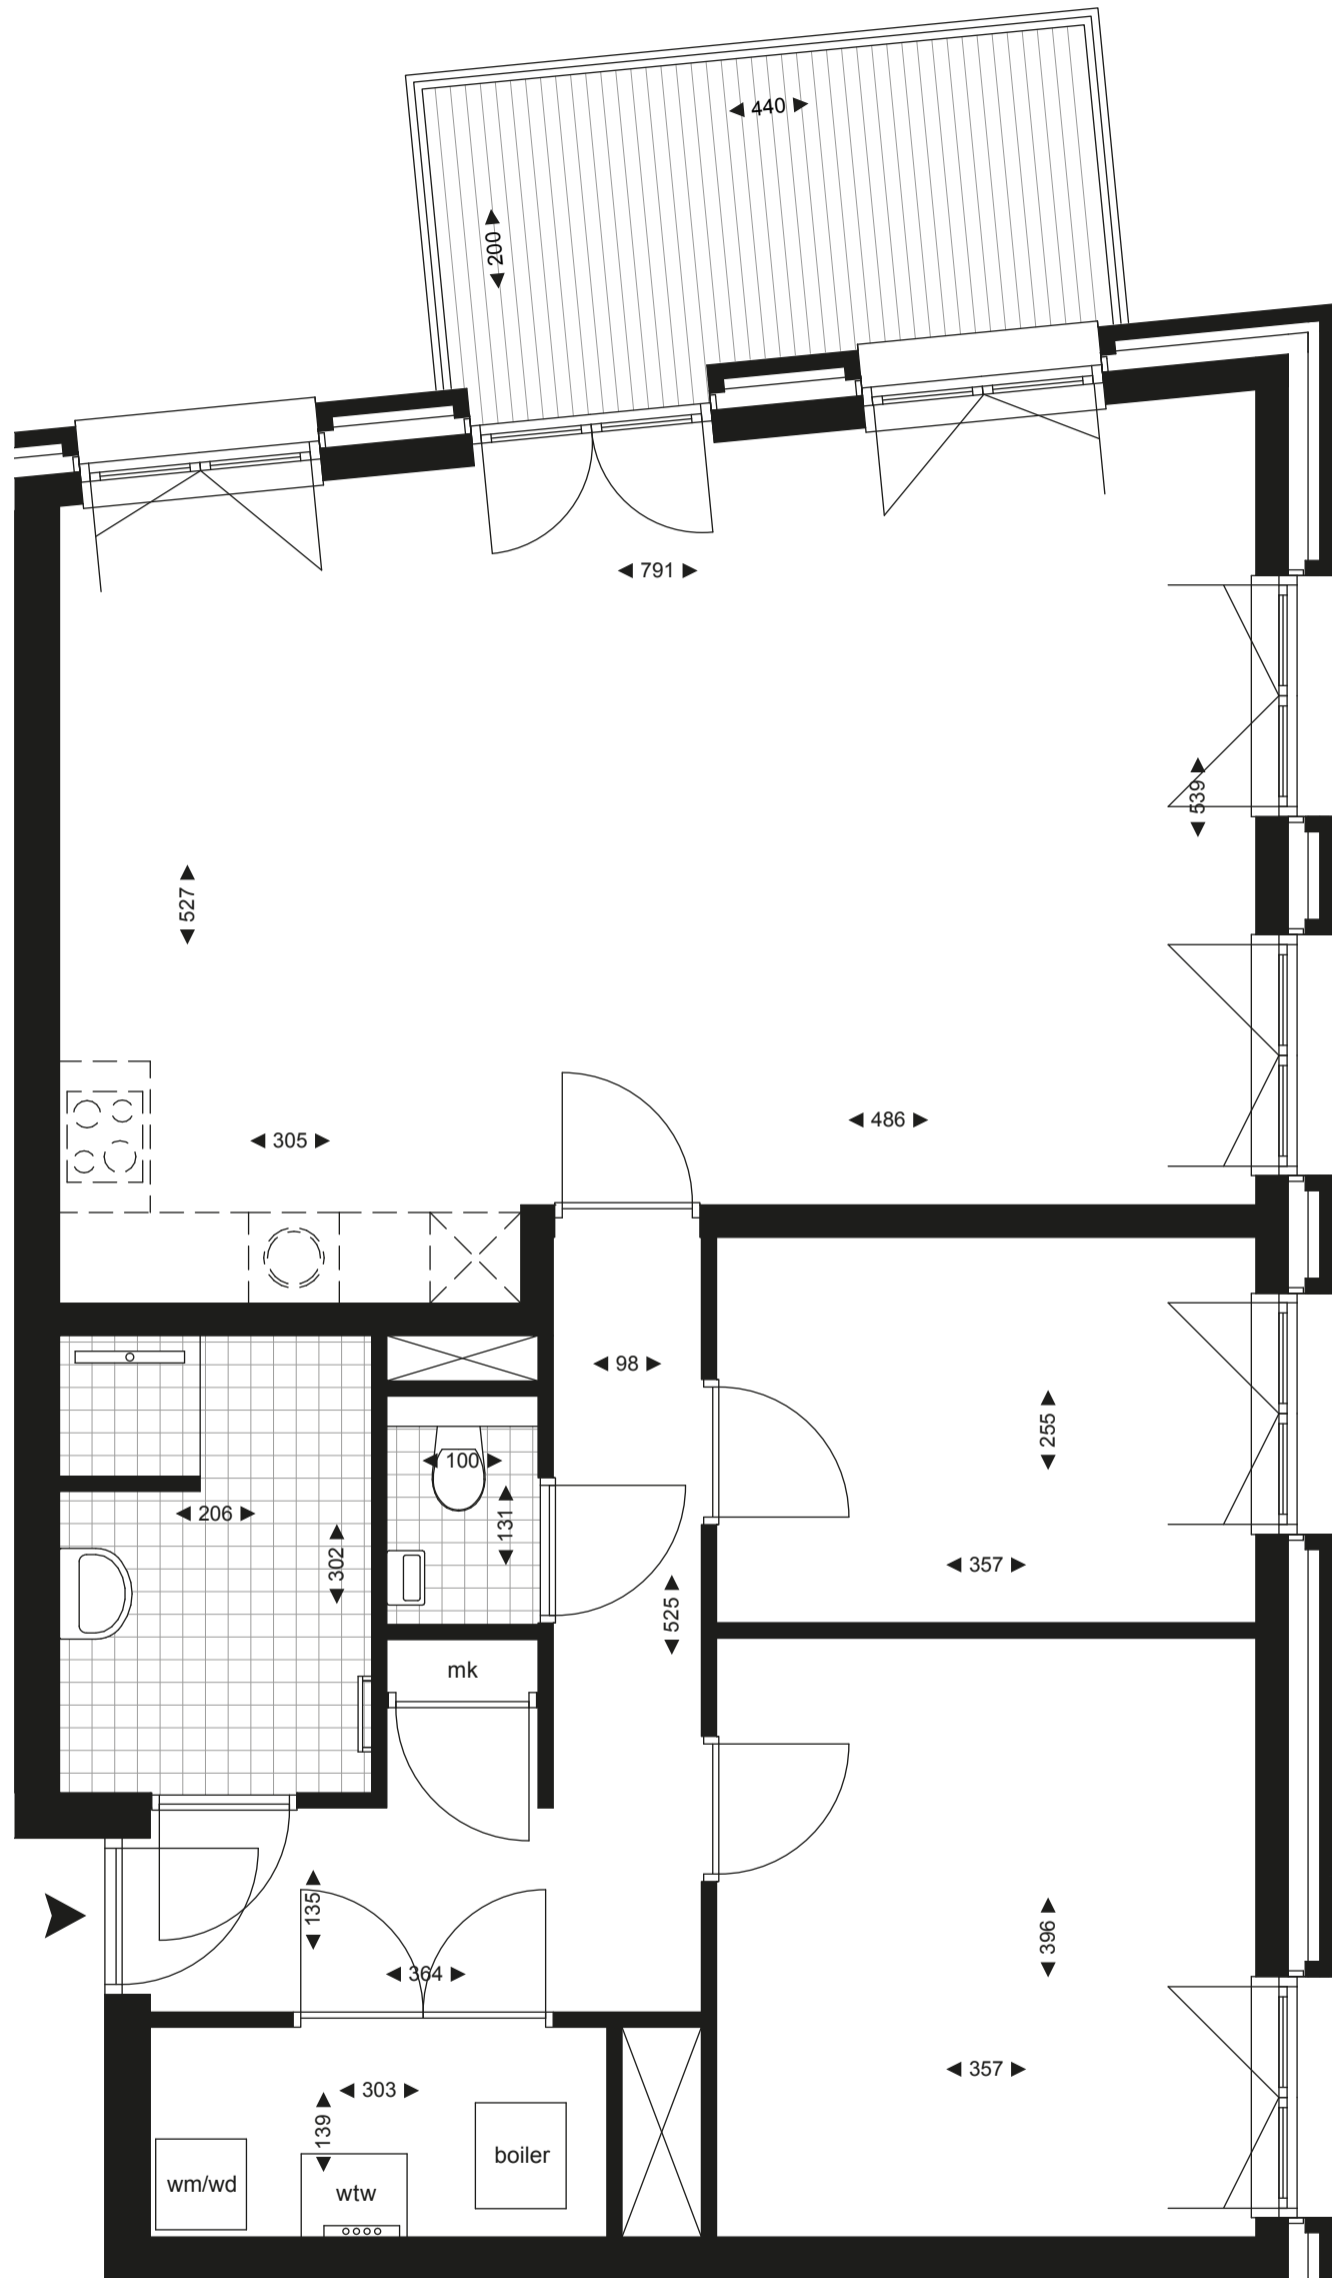

# Jakobus Front

souterrain – appartement 27

**AAN  
DE  
STADS  
MUUR**

schaal 1:50

0 cm 50 100 150 200 250

# Jakobus Front

1e verdieping – appartement 31

**AAN  
DE  
STADS  
MUUR**

schaal 1:50

0 cm 50 100 150 200 250

# Jakobus Front

2e verdieping – appartement 36

**AAN  
DE  
STADS  
MUUR**

schaal 1:50

0 cm 50 100 150 200 250

# Jakobus Front

3e verdieping – appartement 41

**AAN  
DE  
STADS  
MUUR**

schaal 1:50

0 cm 50 100 150 200 250