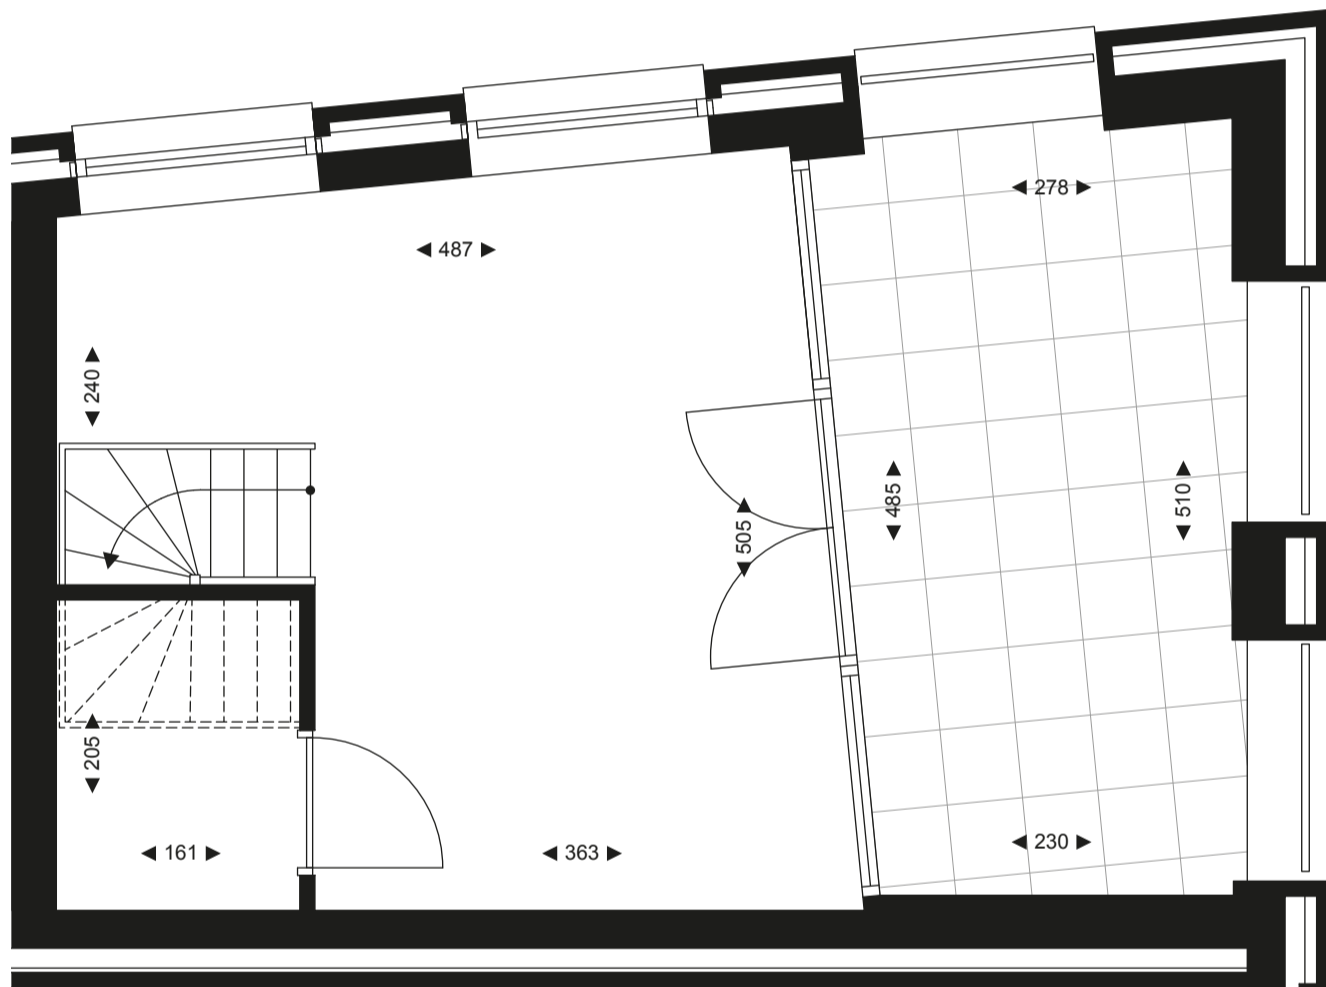

# Jakobus Front

begane grond – appartement 27

# Jakobus Front

souterrain – appartement 27

**AAN  
DE  
STADS  
MUUR**

schaal 1:50

0 cm 50 100 150 200 250

# Jakobus Front

1e verdieping – appartement 31

**AAN  
DE  
STADS  
MUUR**

schaal 1:50

0 cm 50 100 150 200 250

# Jakobus Front

2e verdieping – appartement 36

**AAN  
DE  
STADS  
MUUR**

schaal 1:50

0 cm 50 100 150 200 250