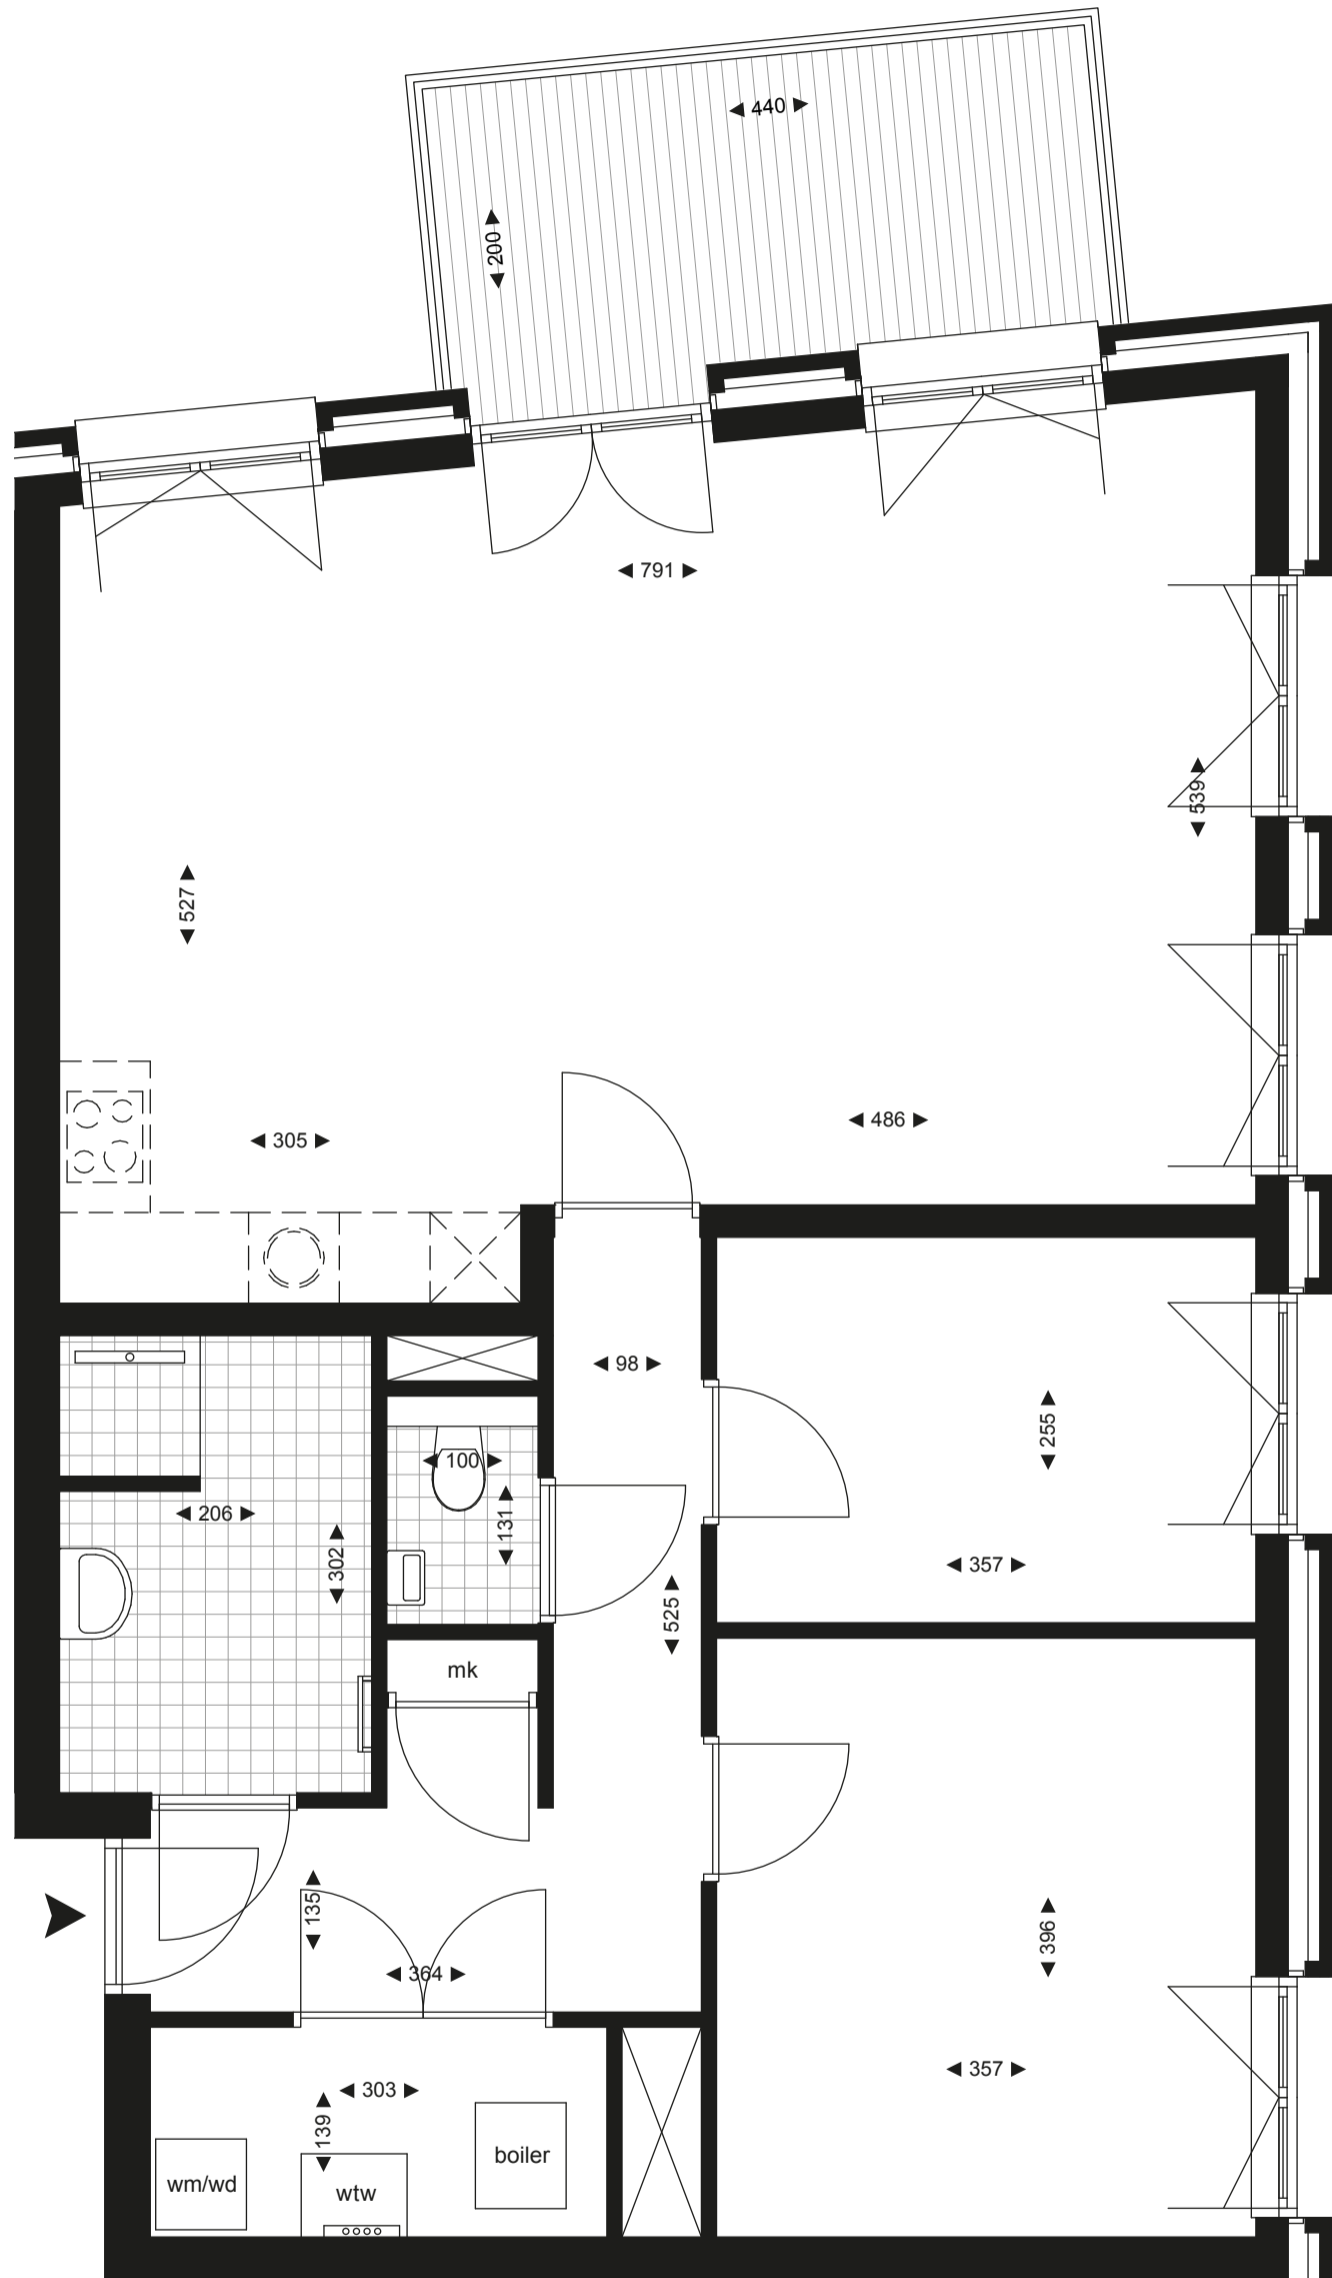

# Jakobus Front

begane grond – appartement 27

# Jakobus Front

souterrain – appartement 27

**AAN  
DE  
STADS  
MUUR**

schaal 1:50

0 cm 50 100 150 200 250

# Jakobus Front

4e verdieping – appartement 46

**AAN  
DE  
STADS  
MUUR**

schaal 1:50

0 cm 50 100 150 200 250

# Jakobus Front

5e verdieping – appartement 51

**AAN  
DE  
STADS  
MUUR**

schaal 1:50

0 cm 50 100 150 200 250