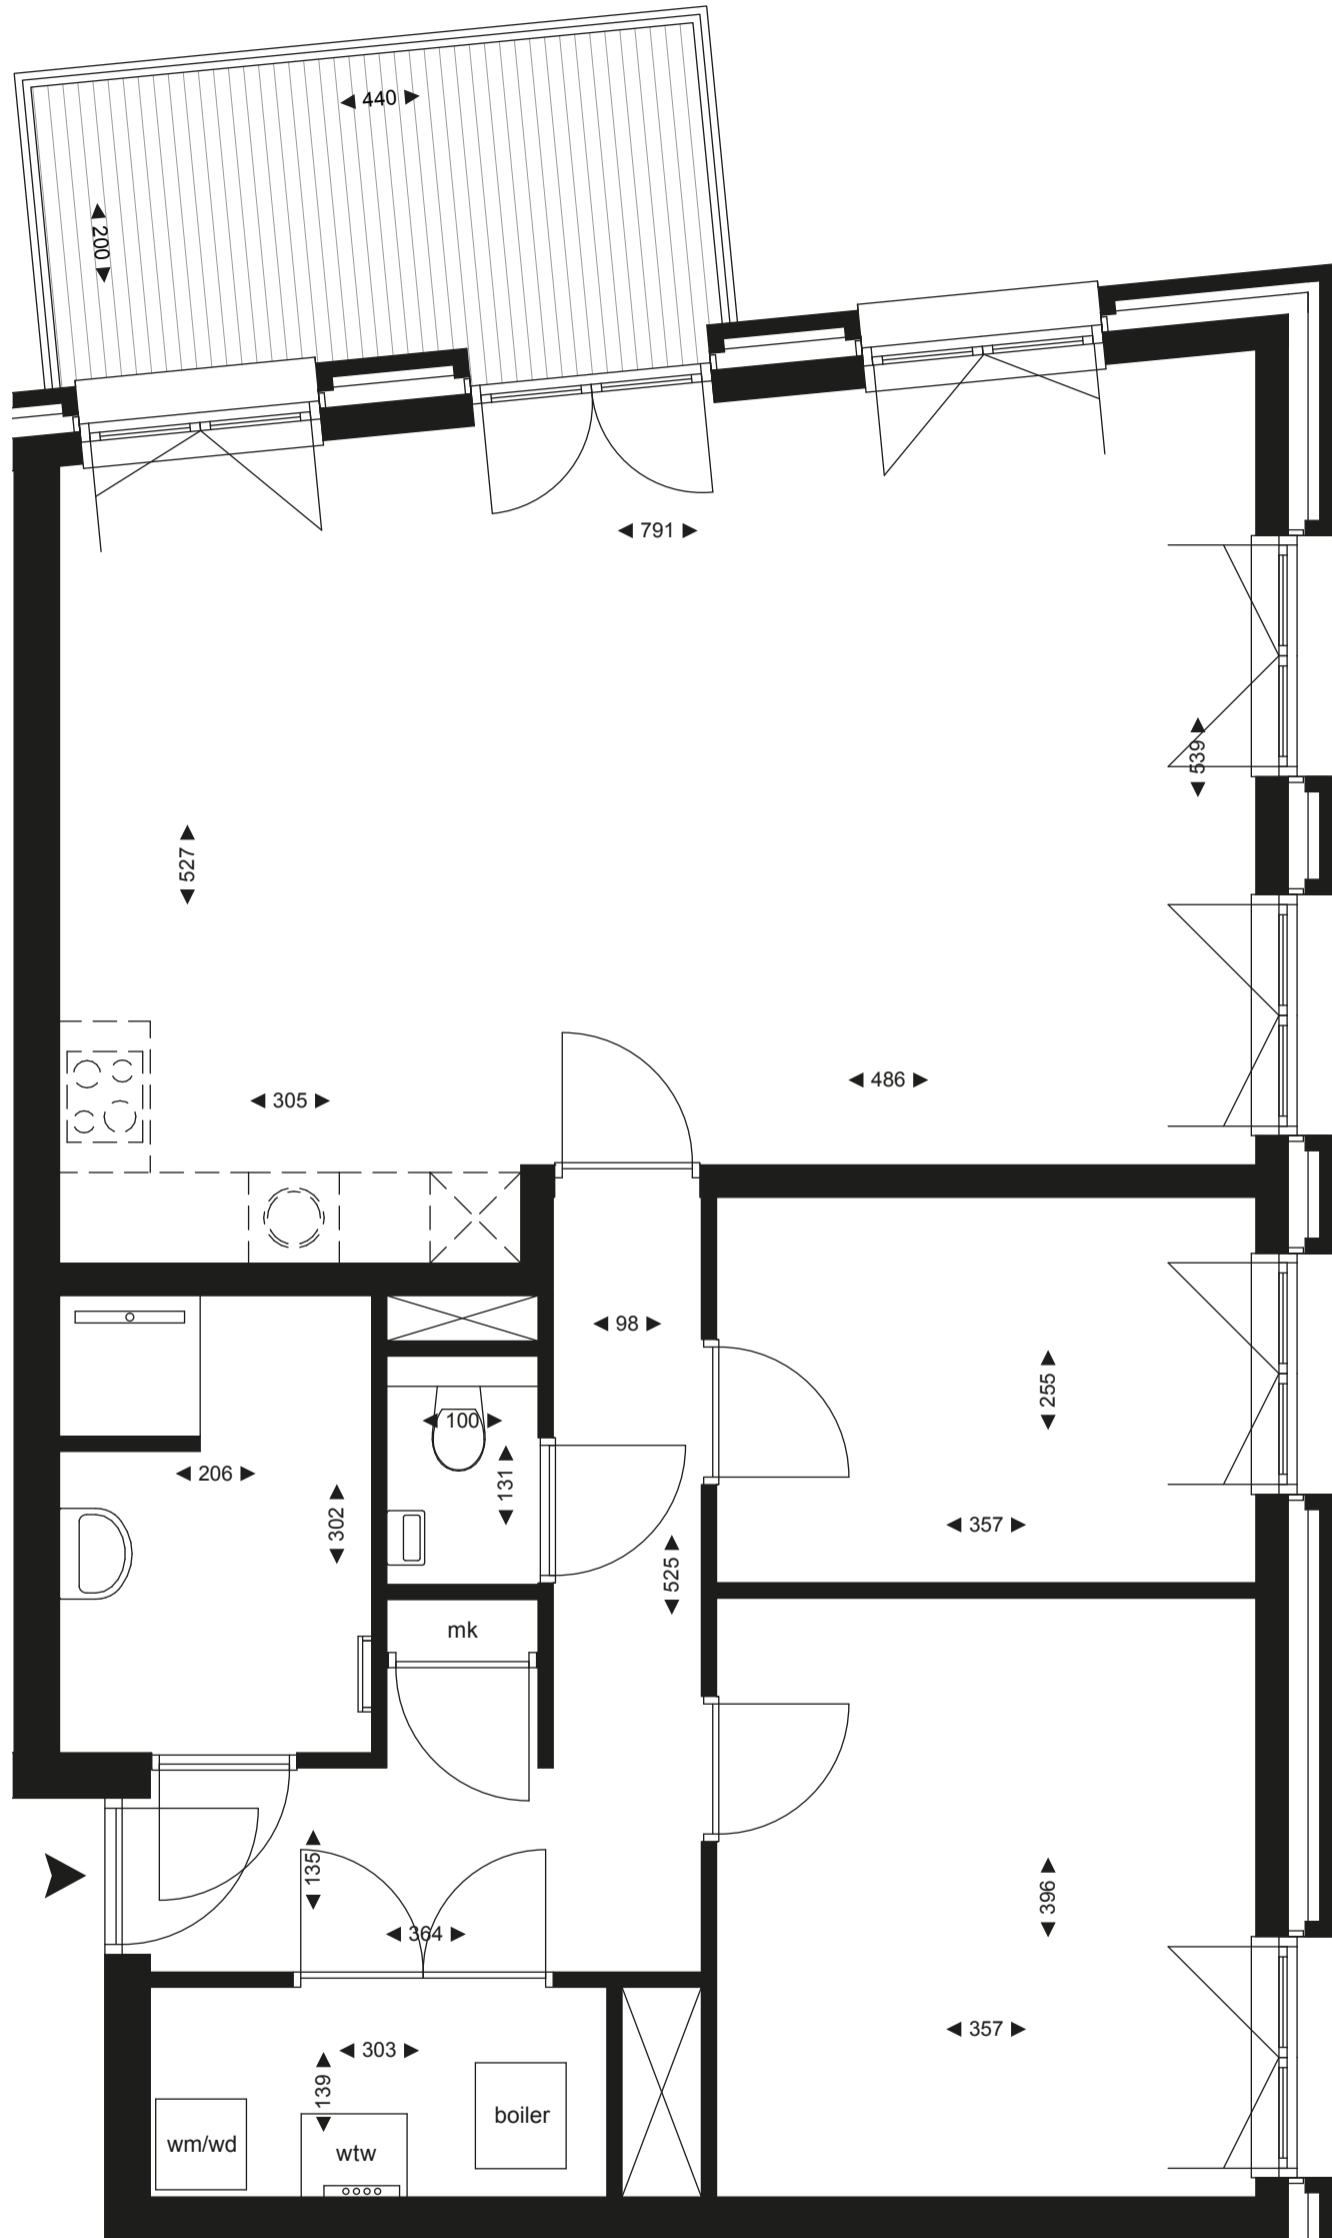

# Jakobus Front

souterrain – appartement 27

**AAN  
DE  
STADS  
MUUR**

schaal 1:50

0 cm 50 100 150 200 250

# Jakobus Front

2e verdieping – appartement 36

**AAN  
DE  
STADS  
MUUR**

schaal 1:50

0 cm 50 100 150 200 250

# Jakobus Front

3e verdieping – appartement 41

**AAN  
DE  
STADS  
MUUR**

schaal 1:50

0 cm 50 100 150 200 250

# Jakobus Front

4e verdieping – appartement 46

**AAN  
DE  
STADS  
MUUR**

schaal 1:50

0 cm 50 100 150 200 250