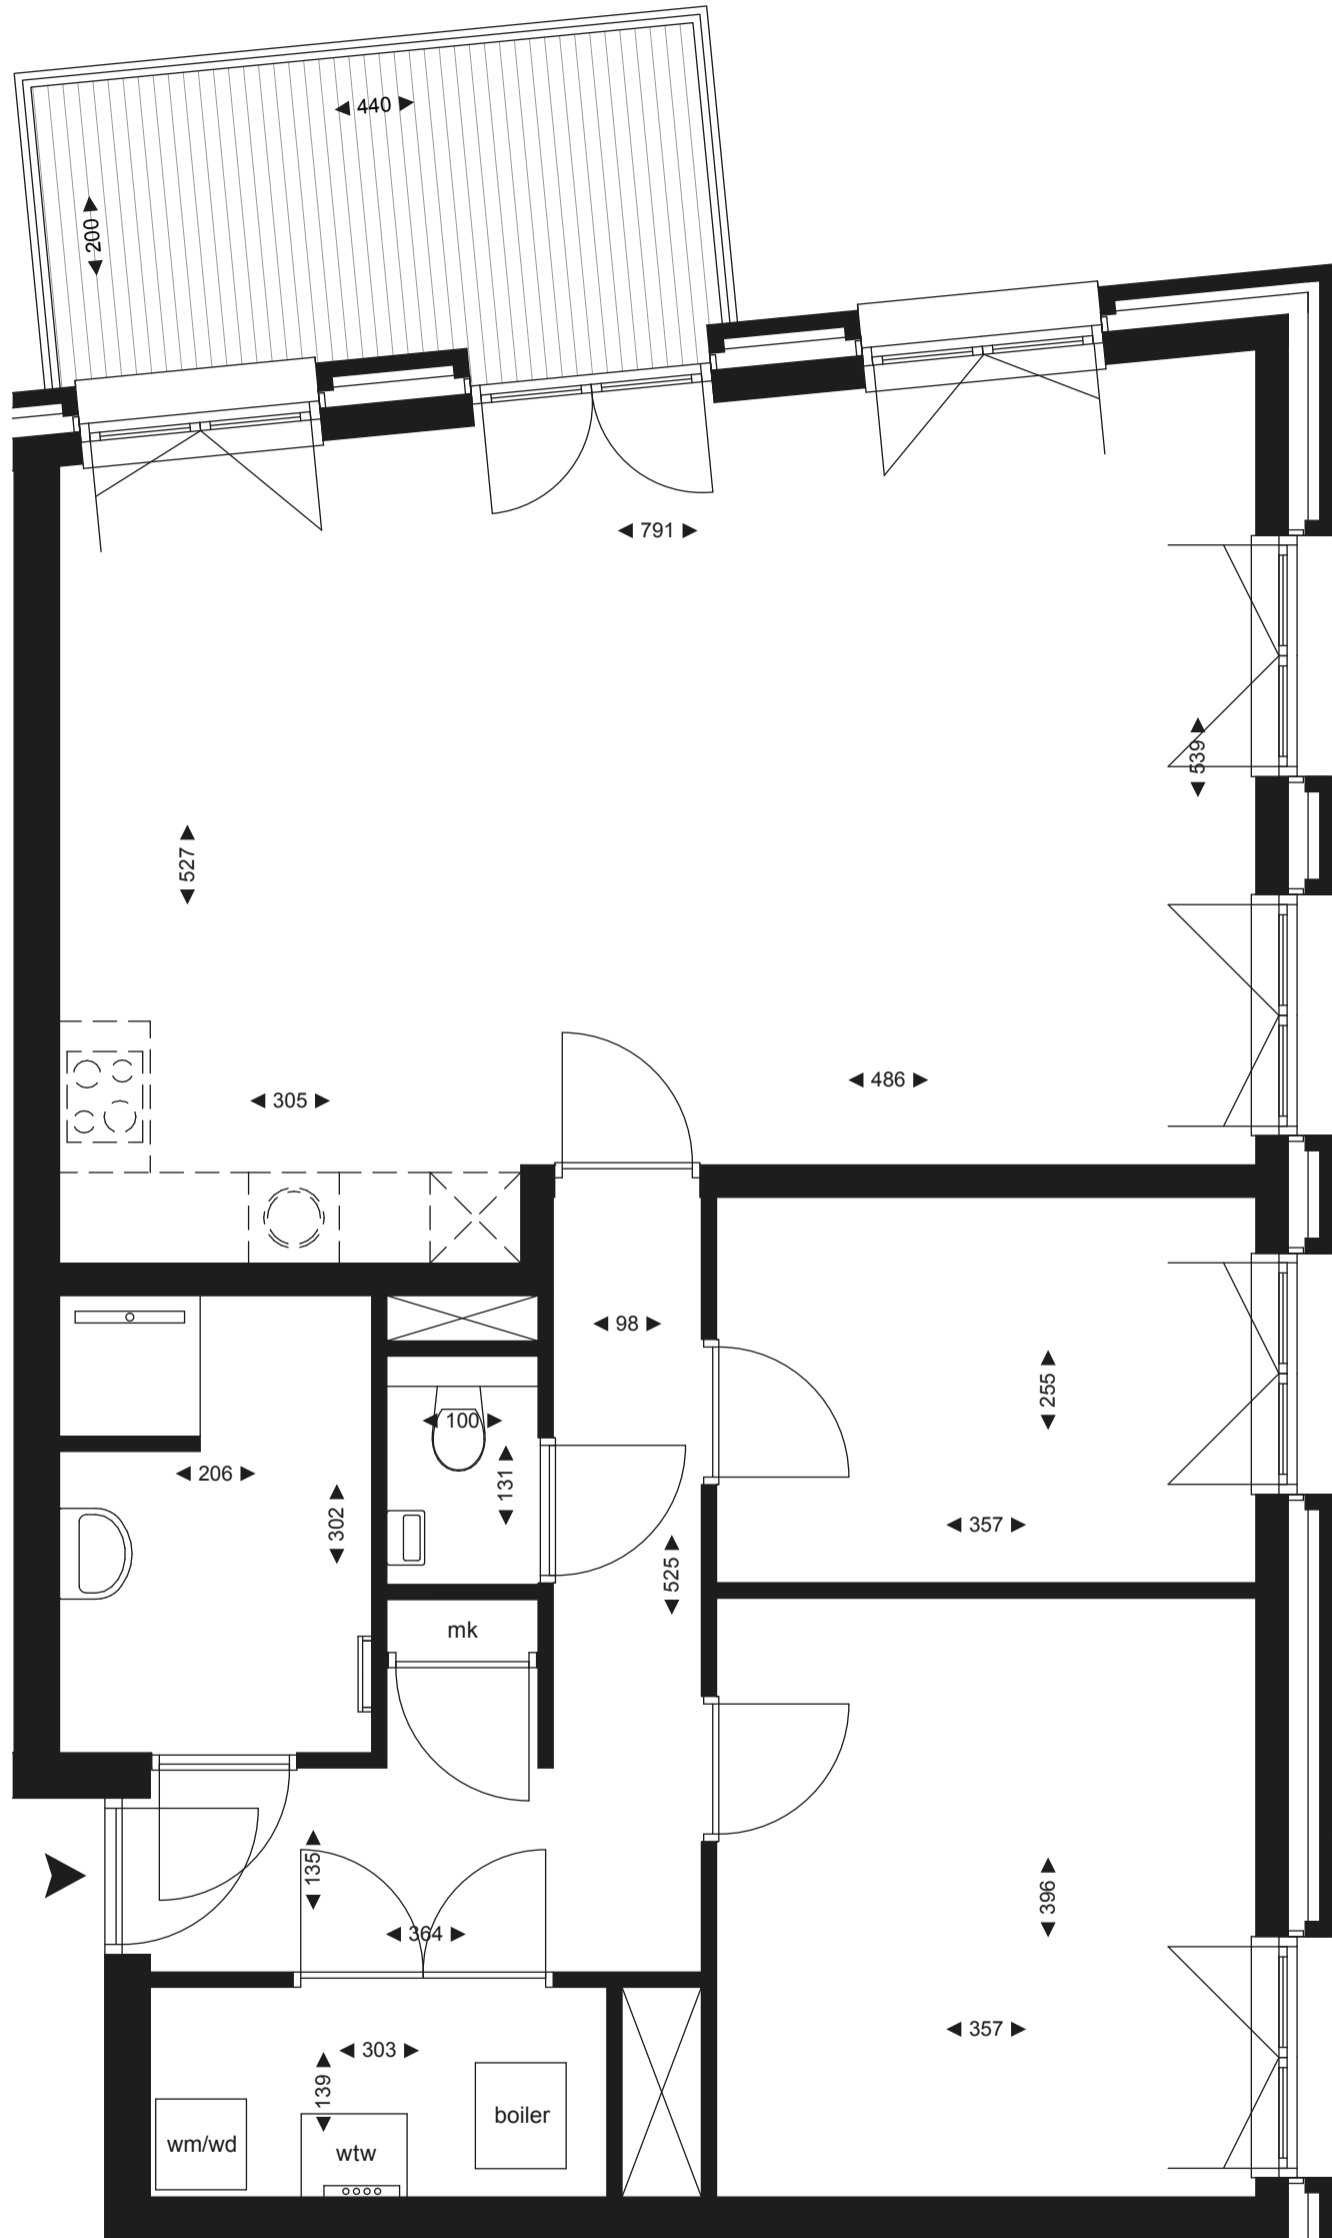

# Jakobus Front

souterrain – appartement 27

**AAN  
DE  
STADS  
MUUR**

schaal 1:50

0 cm 50 100 150 200 250

# Jakobus Front

1e verdieping – appartement 31

**AAN  
DE  
STADS  
MUUR**

schaal 1:50

0 cm 50 100 150 200 250

# Jakobus Front

2e verdieping – appartement 36

**AAN  
DE  
STADS  
MUUR**

schaal 1:50

0 cm 50 100 150 200 250

# Jakobus Front

3e verdieping – appartement 41

**AAN  
DE  
STADS  
MUUR**

schaal 1:50

0 cm 50 100 150 200 250