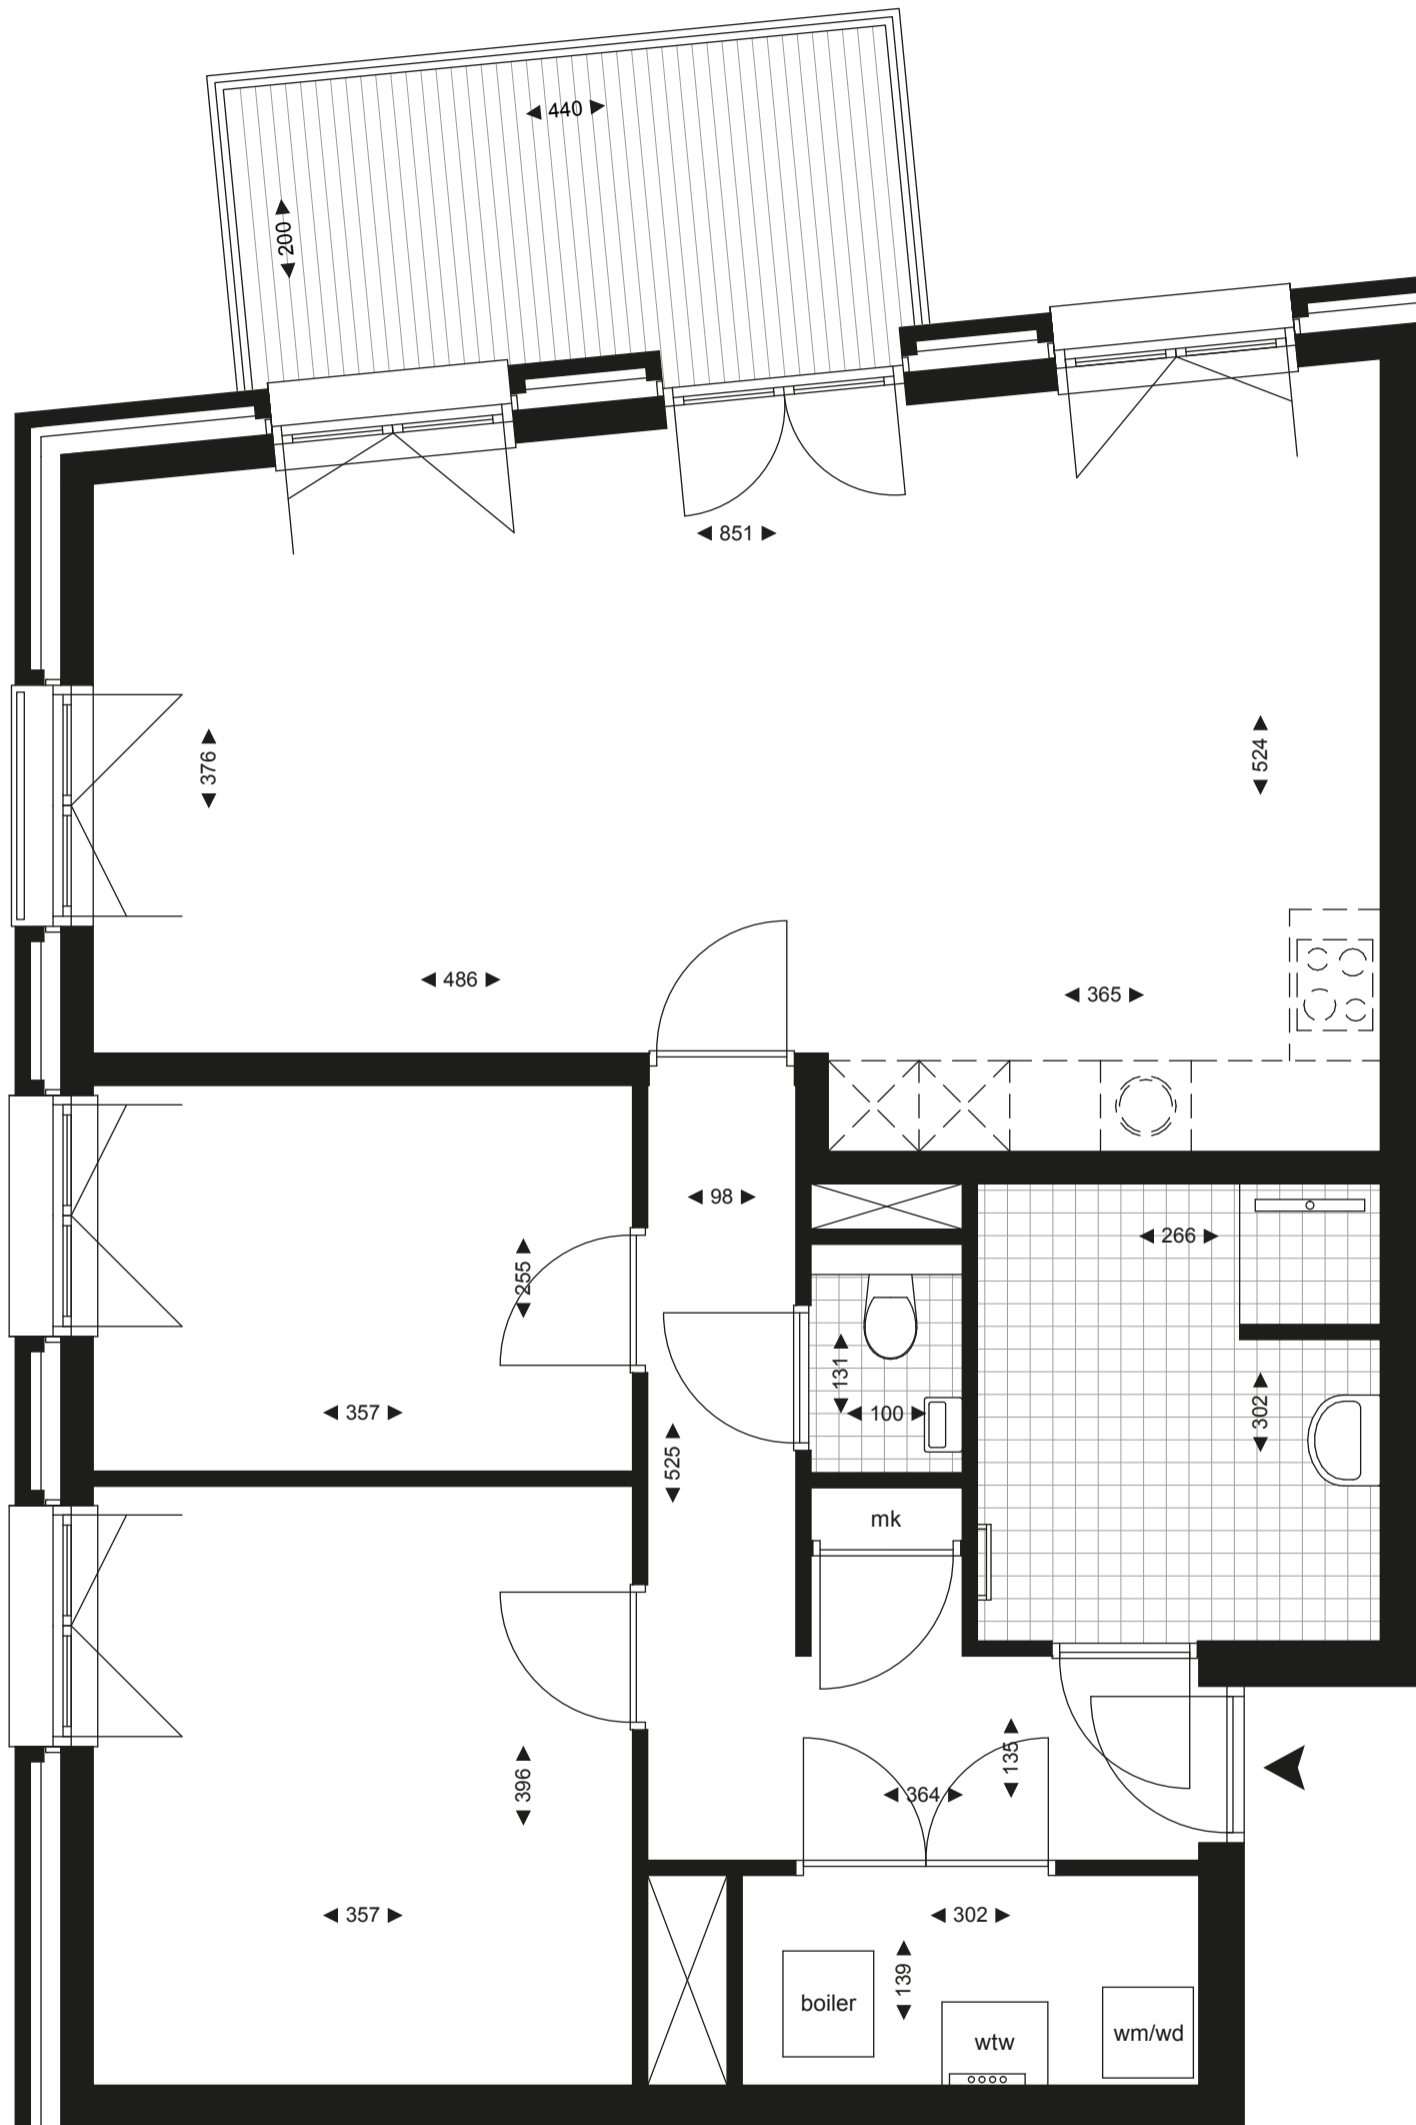

Jakobus Front

begane grond – appartement 28

**AAN
DE
STADS
MUUR**

schaal 1:50

0 cm 50 100 150 200 250

Jakobus Front

souterrain – appartement 28

Jakobus Front

1e verdieping – appartement 32

**AAN
DE
STADS
MUUR**

schaal 1:50

0 cm 50 100 150 200 250

Jakobus Front

2e verdieping – appartement 37

**AAN
DE
STADS
MUUR**

schaal 1:50

0 cm 50 100 150 200 250

Jakobus Front

3e verdieping – appartement 42

Jakobus Front

4e verdieping – appartement 47

Jakobus Front

5e verdieping – appartement 52

**AAN
DE
STADS
MUUR**

schaal 1:50

0 cm 50 100 150 200 250

Jakobus Front

6e verdieping – appartement 57

**AAN
DE
STADS
MUUR**

schaal 1:50

0 cm 50 100 150 200 250