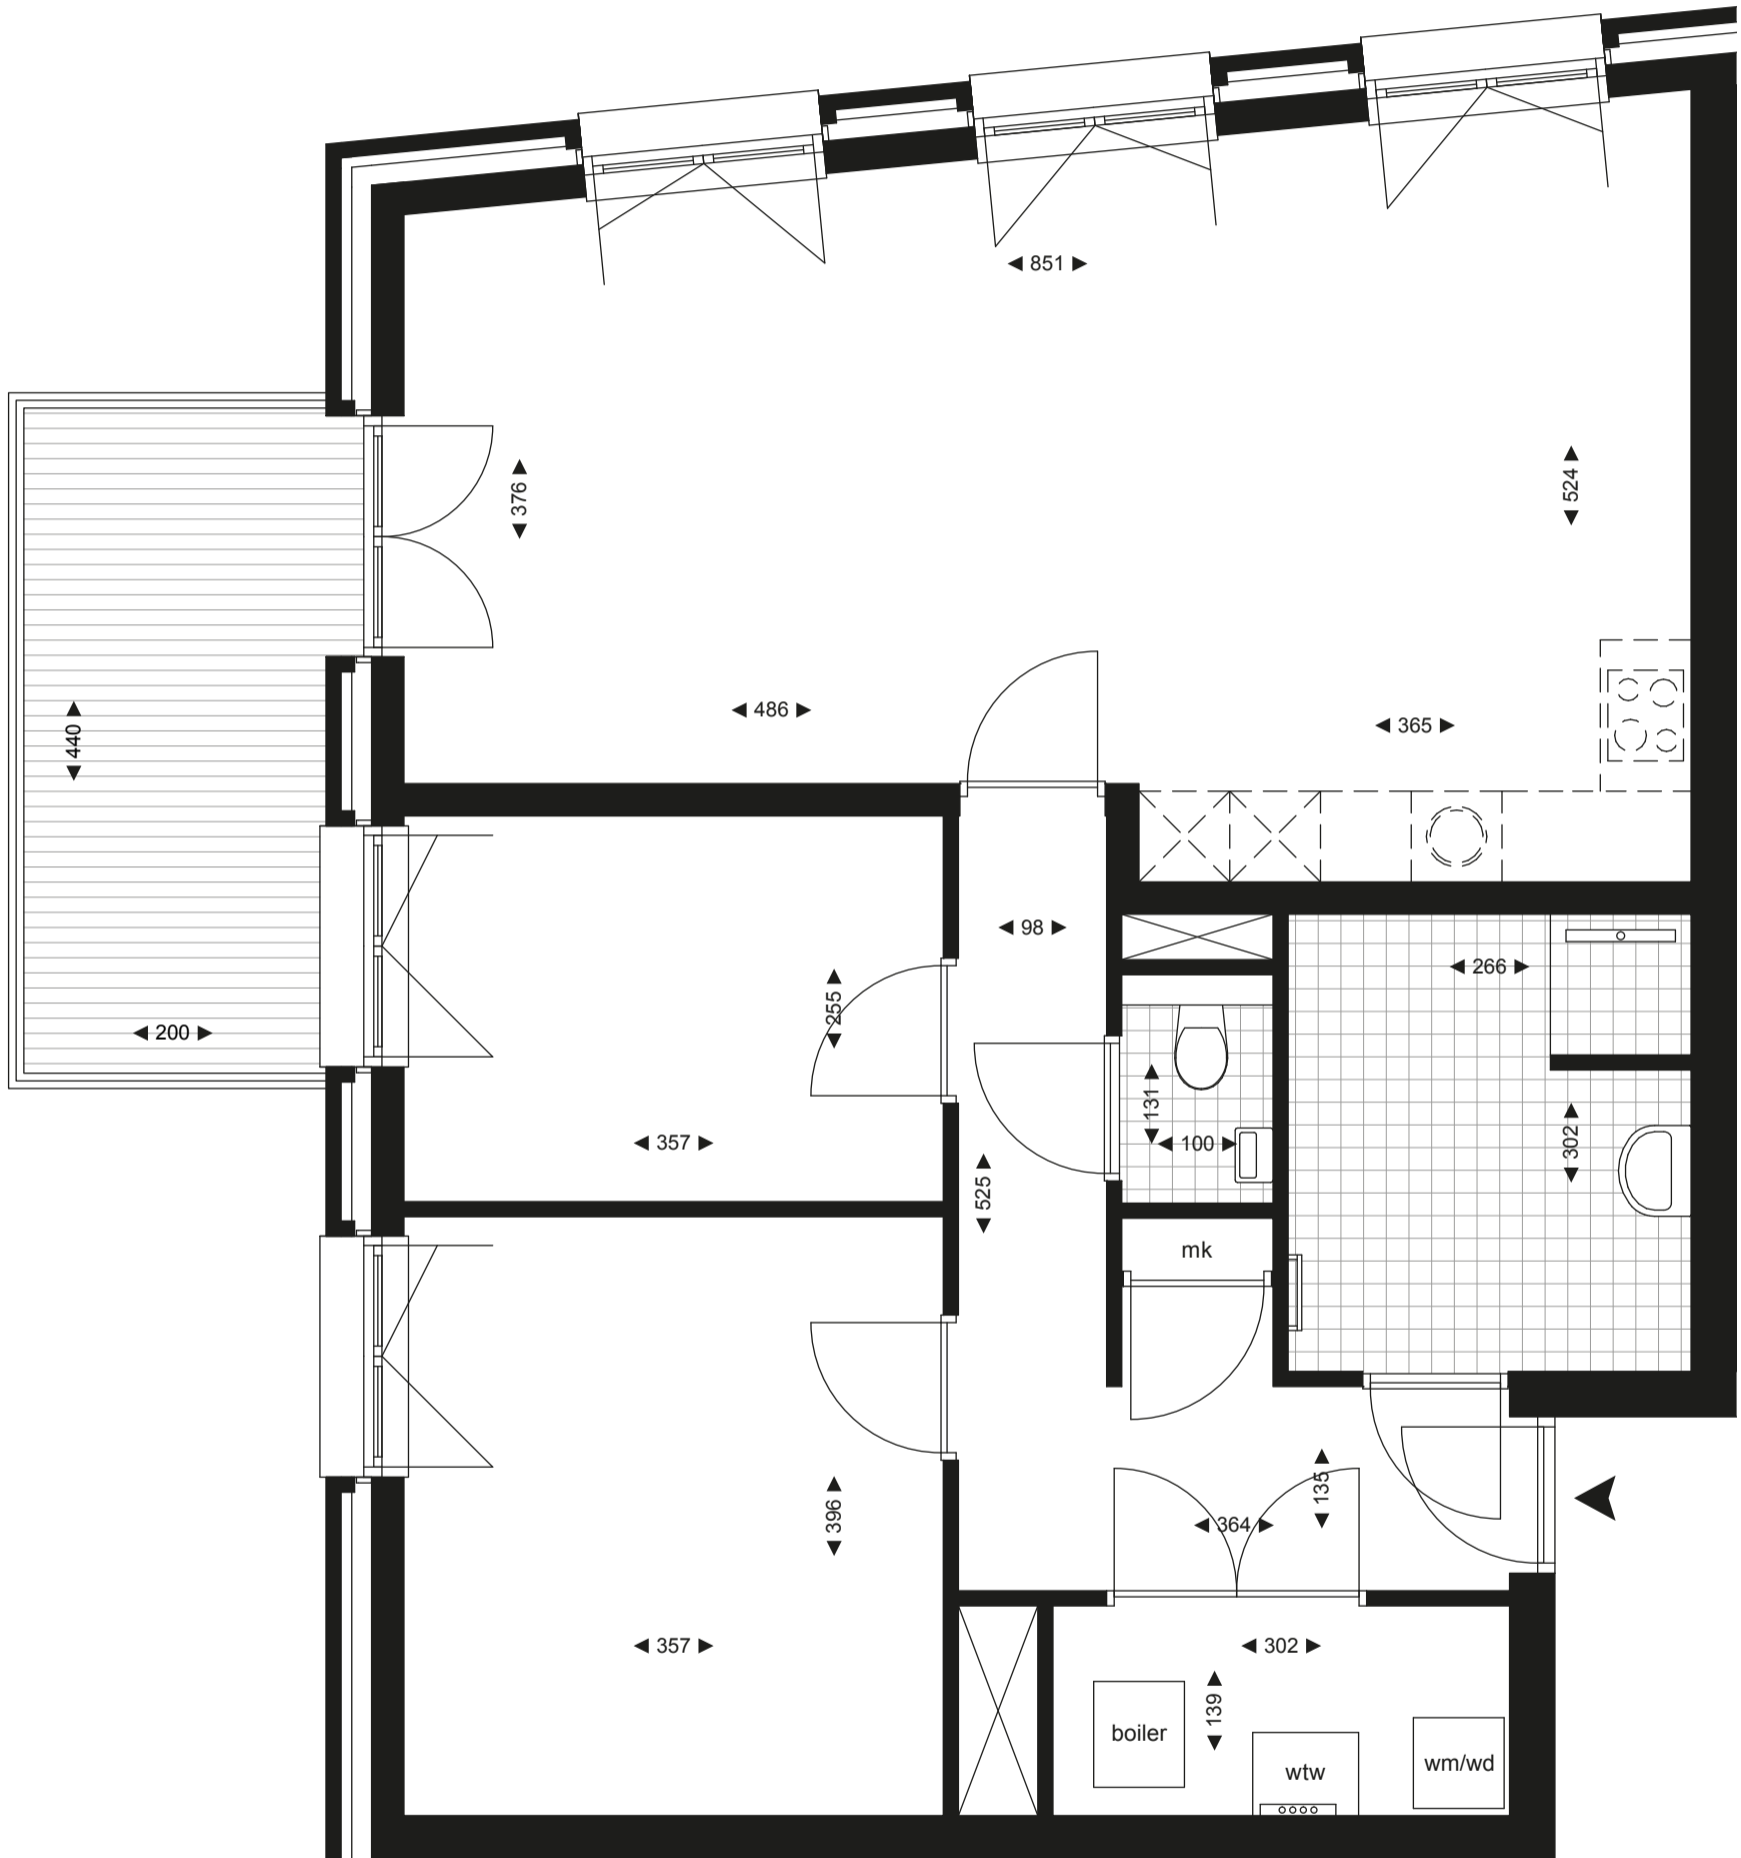

Jakobus Front

begane grond – appartement 28

**AAN
DE
STADS
MUUR**

schaal 1:50

0 cm 50 100 150 200 250

Jakobus Front

souterrain – appartement 28

Jakobus Front

1e verdieping – appartement 32

**AAN
DE
STADS
MUUR**

schaal 1:50

0 cm 50 100 150 200 250

Jakobus Front

2e verdieping – appartement 37

**AAN
DE
STADS
MUUR**

schaal 1:50

0 cm 50 100 150 200 250

Jakobus Front

3e verdieping – appartement 42

Jakobus Front

4e verdieping – appartement 47

Jakobus Front

5e verdieping – appartement 52

**AAN
DE
STADS
MUUR**

schaal 1:50

0 cm 50 100 150 200 250

Jakobus Front

6e verdieping – appartement 57

**AAN
DE
STADS
MUUR**

schaal 1:50

0 cm 50 100 150 200 250