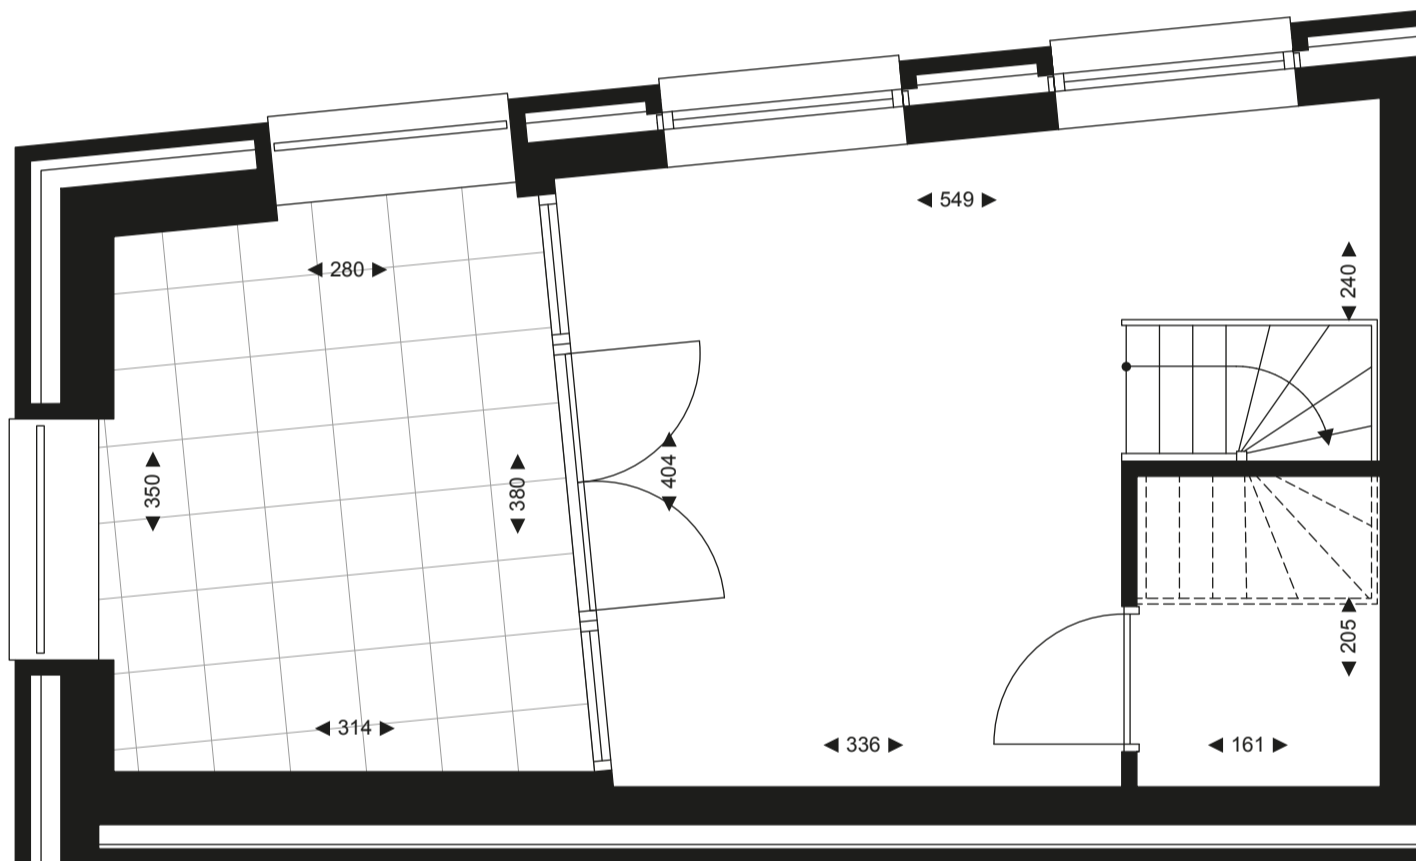

Jakobus Front

begane grond – appartement 28

**AAN
DE
STADS
MUUR**

schaal 1:50

0 cm 50 100 150 200 250

Jakobus Front

souterrain – appartement 28

Jakobus Front

1e verdieping – appartement 32

**AAN
DE
STADS
MUUR**

schaal 1:50

0 cm 50 100 150 200 250

Jakobus Front

2e verdieping – appartement 37

**AAN
DE
STADS
MUUR**

schaal 1:50

0 cm 50 100 150 200 250

Jakobus Front

3e verdieping – appartement 42

Jakobus Front

4e verdieping – appartement 47

Jakobus Front

5e verdieping – appartement 52

**AAN
DE
STADS
MUUR**

schaal 1:50

0 cm 50 100 150 200 250

Jakobus Front

6e verdieping – appartement 57

**AAN
DE
STADS
MUUR**

schaal 1:50

0 cm 50 100 150 200 250