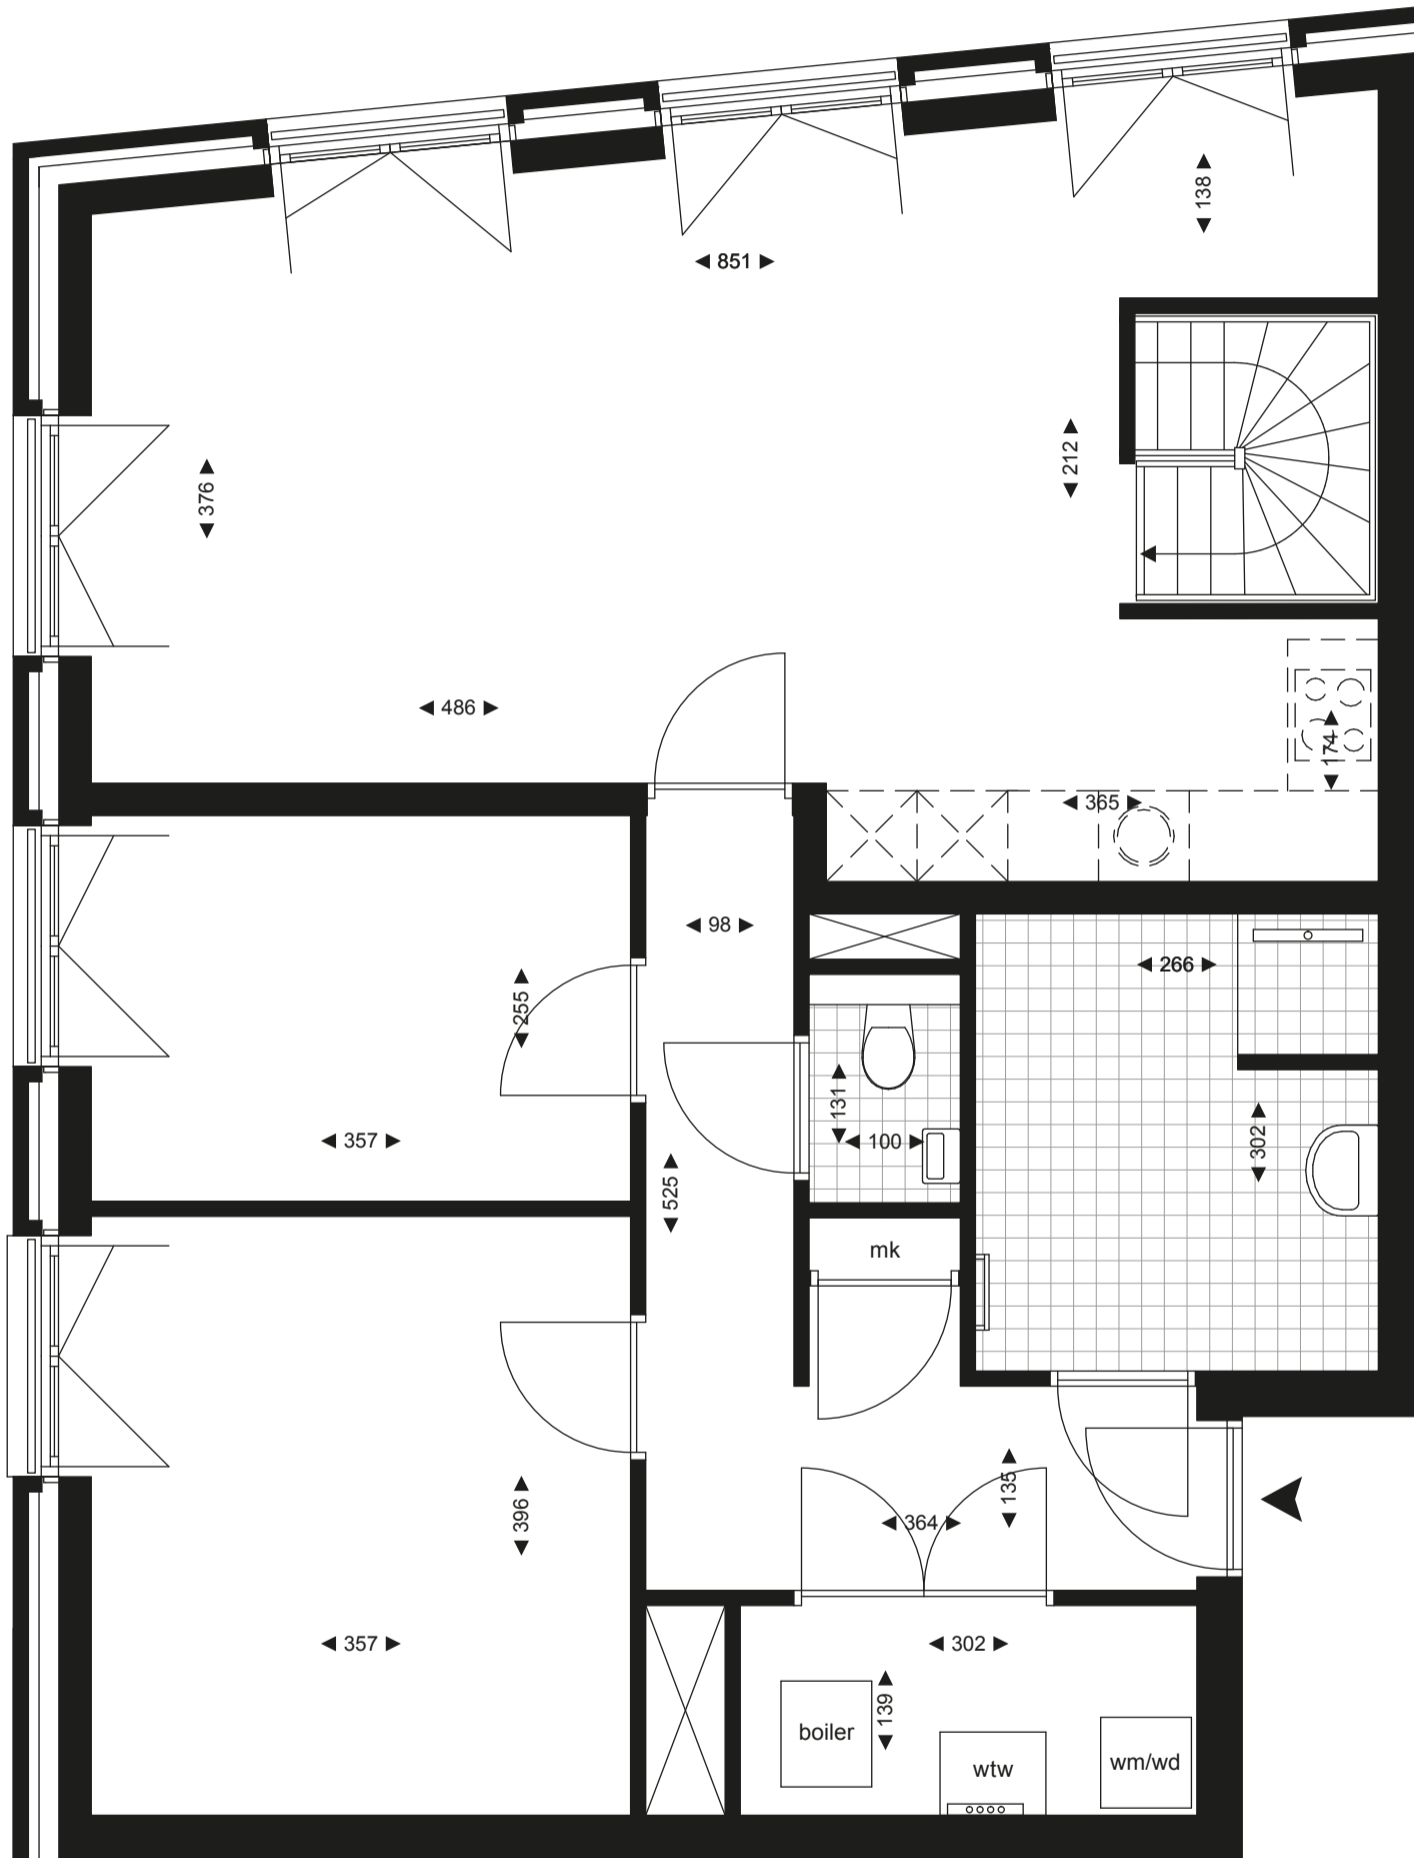

Jakobus Front

begane grond – appartement 28

**AAN
DE
STADS
MUUR**

schaal 1:50

0 cm 50 100 150 200 250

Jakobus Front

souterrain – appartement 28

Jakobus Front

1e verdieping – appartement 32

**AAN
DE
STADS
MUUR**

schaal 1:50

0 cm 50 100 150 200 250

Jakobus Front

2e verdieping – appartement 37

**AAN
DE
STADS
MUUR**

schaal 1:50

0 cm 50 100 150 200 250

Jakobus Front

3e verdieping – appartement 42

Jakobus Front

4e verdieping – appartement 47

Jakobus Front

5e verdieping – appartement 52

**AAN
DE
STADS
MUUR**

schaal 1:50

0 cm 50 100 150 200 250

Jakobus Front

6e verdieping – appartement 57

**AAN
DE
STADS
MUUR**

schaal 1:50

0 cm 50 100 150 200 250