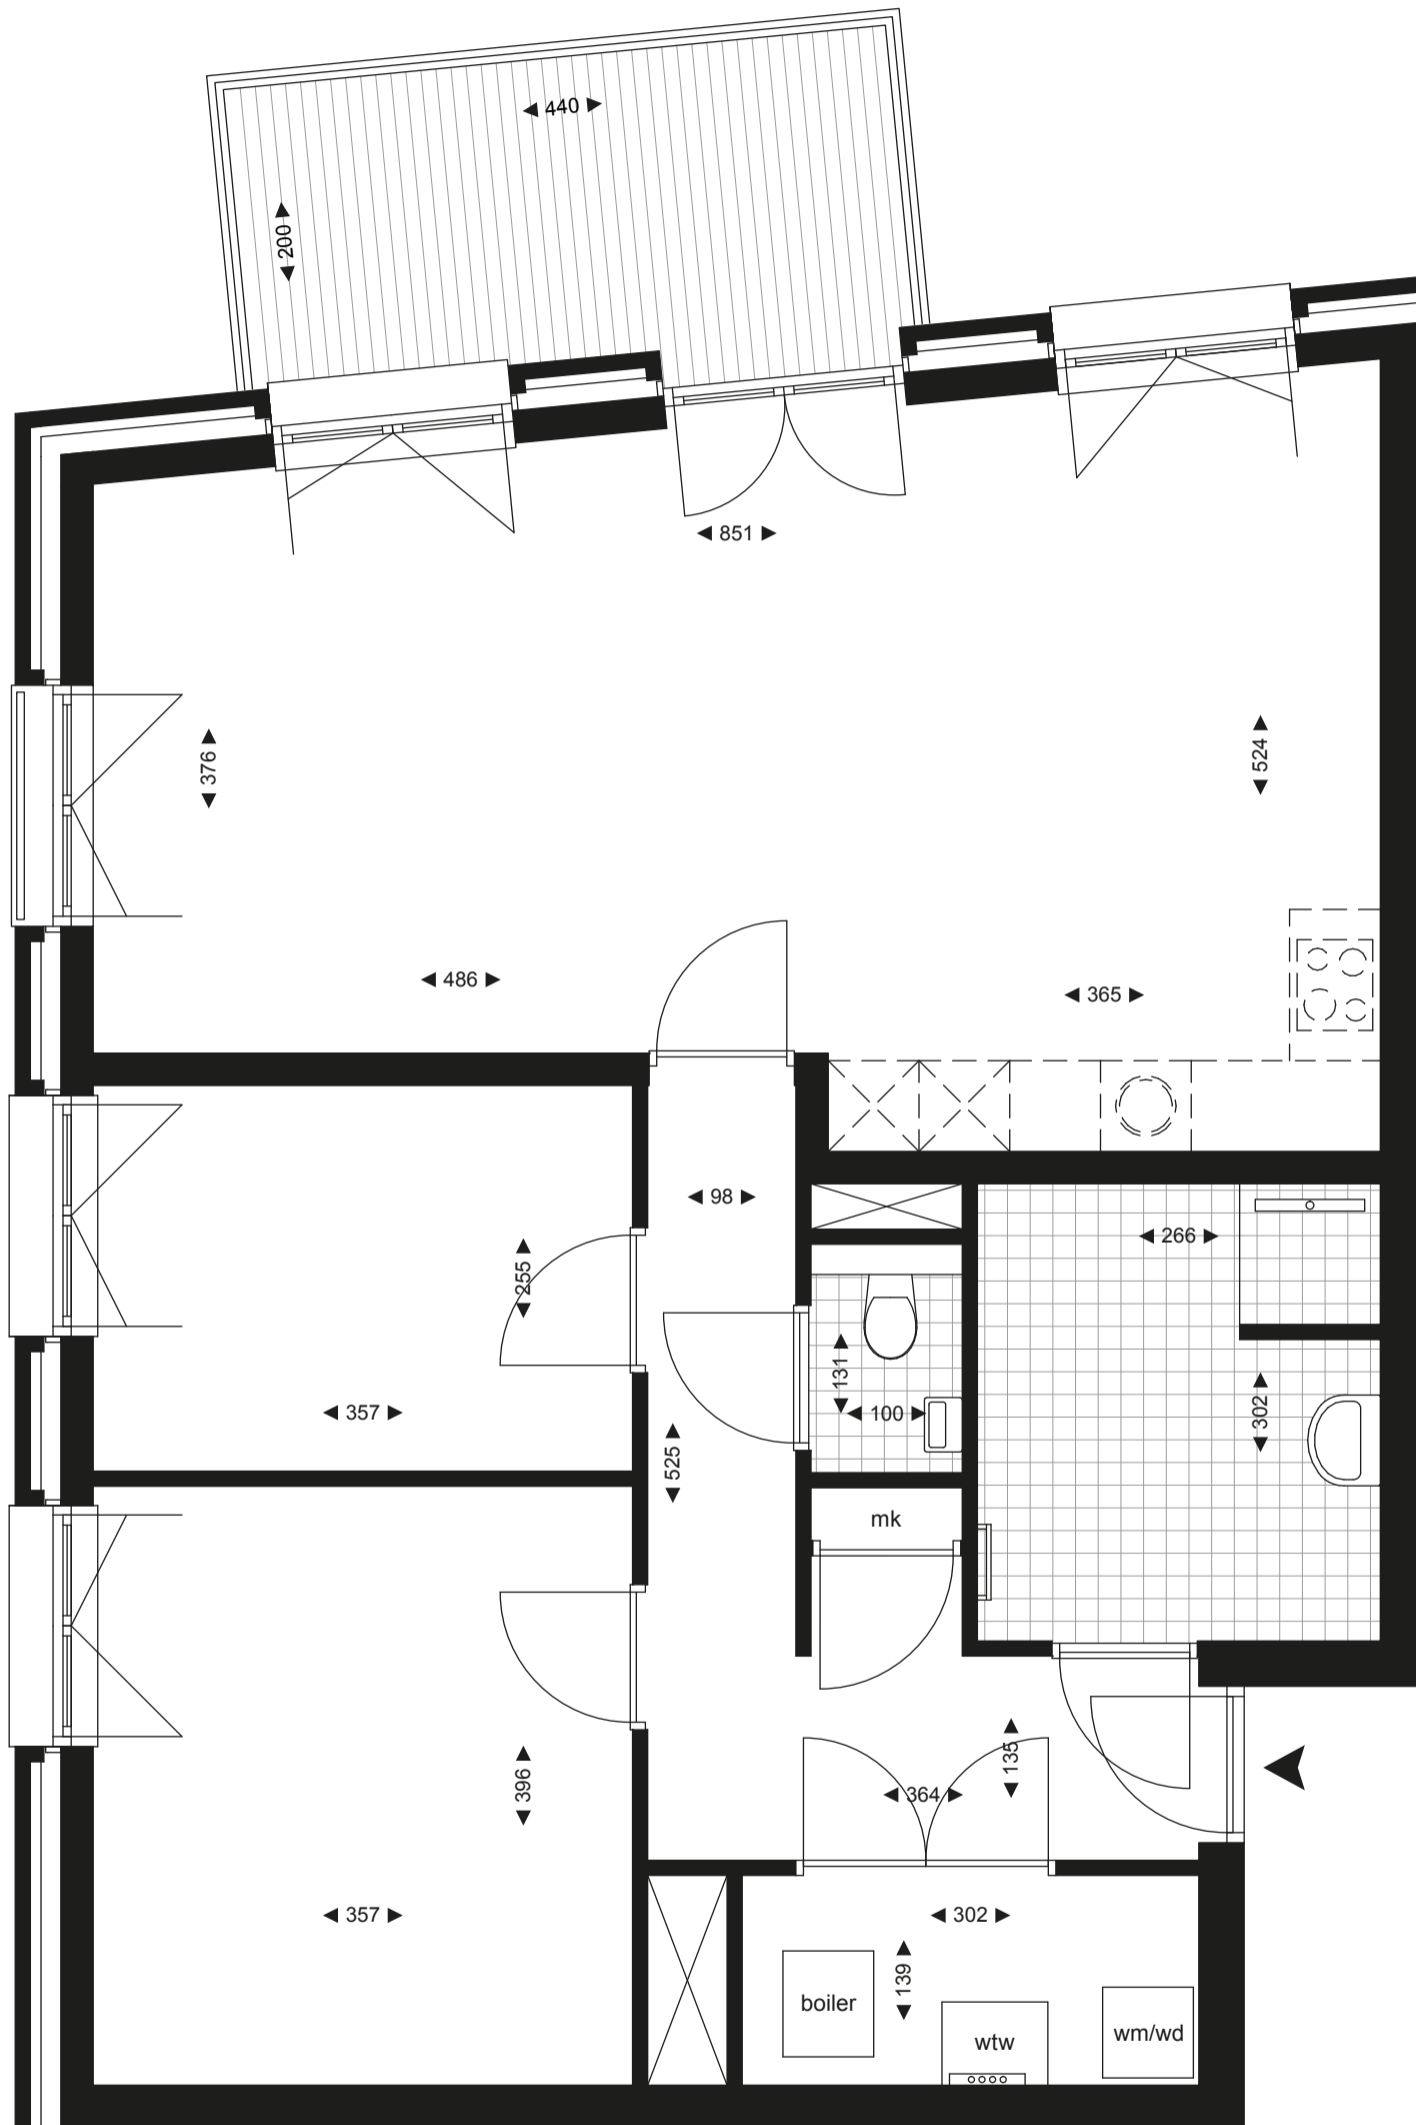

Jakobus Front

begane grond – appartement 28

**AAN
DE
STADS
MUUR**

schaal 1:50

0 cm 50 100 150 200 250

Jakobus Front

souterrain – appartement 28

Jakobus Front

1e verdieping – appartement 32

**AAN
DE
STADS
MUUR**

schaal 1:50

0 cm 50 100 150 200 250

Jakobus Front

2e verdieping – appartement 37

**AAN
DE
STADS
MUUR**

schaal 1:50

0 cm 50 100 150 200 250

Jakobus Front

3e verdieping – appartement 42

Jakobus Front

4e verdieping – appartement 47

Jakobus Front

5e verdieping – appartement 52

**AAN
DE
STADS
MUUR**

schaal 1:50

0 cm 50 100 150 200 250

Jakobus Front

6e verdieping – appartement 57

**AAN
DE
STADS
MUUR**

schaal 1:50

0 cm 50 100 150 200 250