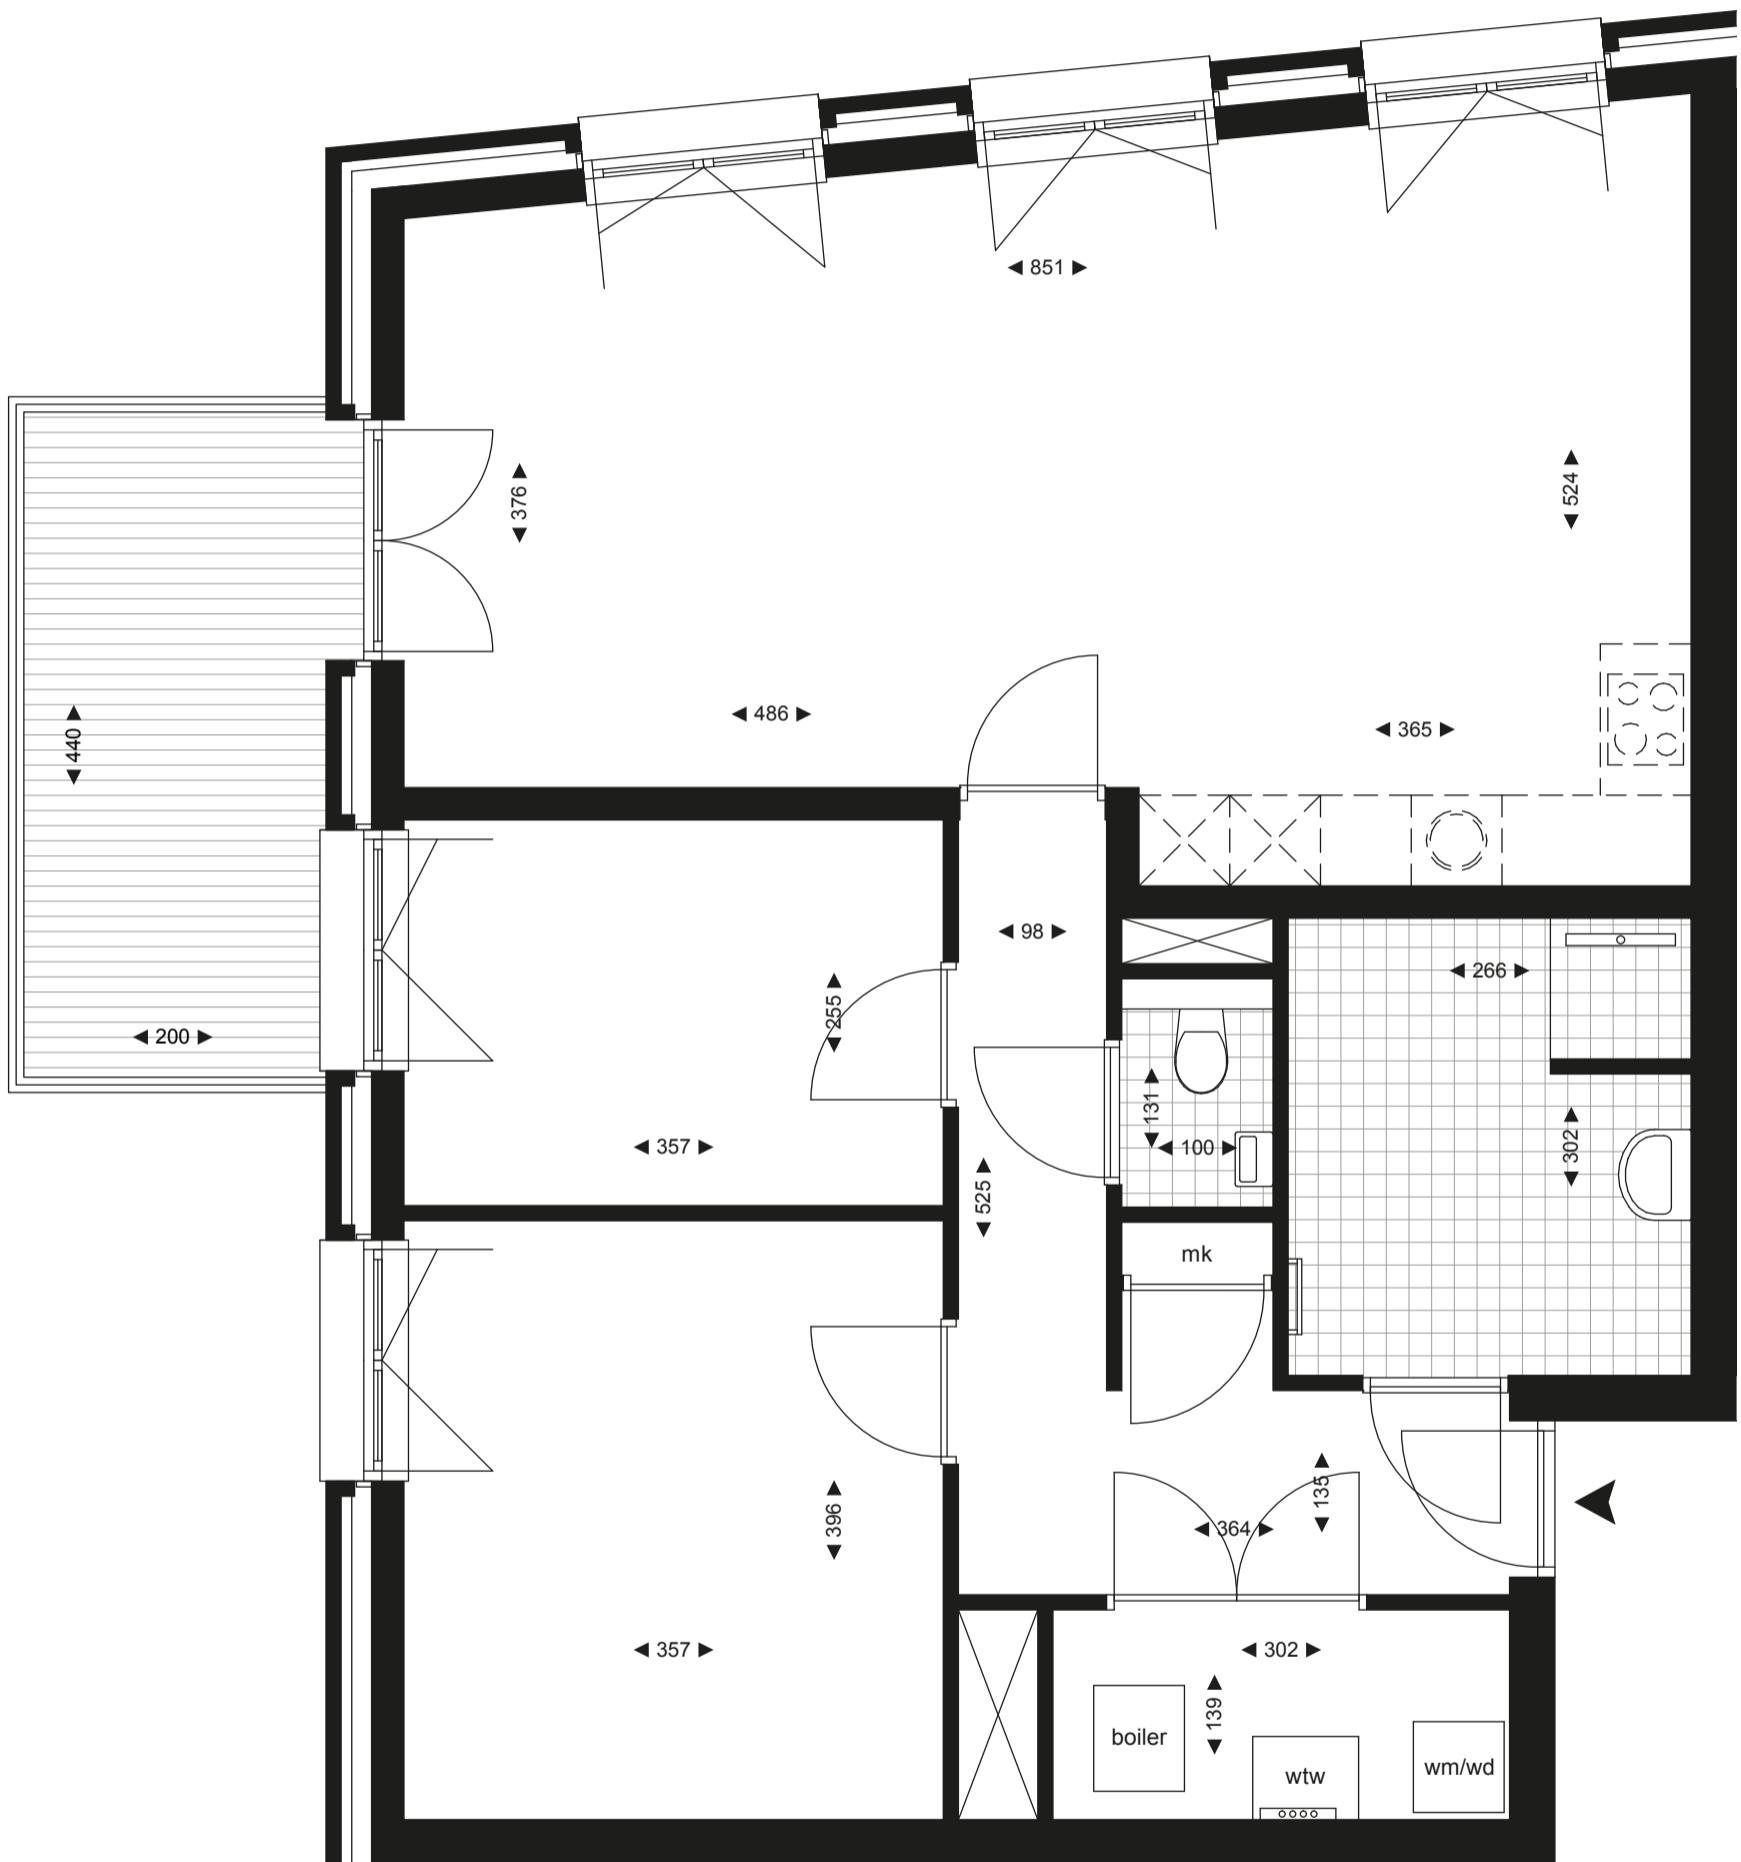

Jakobus Front

begane grond – appartement 28

**AAN
DE
STADS
MUUR**

schaal 1:50

0 cm 50 100 150 200 250

Jakobus Front

souterrain – appartement 28

Jakobus Front

1e verdieping – appartement 32

**AAN
DE
STADS
MUUR**

schaal 1:50

0 cm 50 100 150 200 250

Jakobus Front

2e verdieping – appartement 37

**AAN
DE
STADS
MUUR**

schaal 1:50

0 cm 50 100 150 200 250

Jakobus Front

3e verdieping – appartement 42

Jakobus Front

4e verdieping – appartement 47

Jakobus Front

5e verdieping – appartement 52

**AAN
DE
STADS
MUUR**

schaal 1:50

0 cm 50 100 150 200 250

Jakobus Front

6e verdieping – appartement 57

**AAN
DE
STADS
MUUR**

schaal 1:50

0 cm 50 100 150 200 250