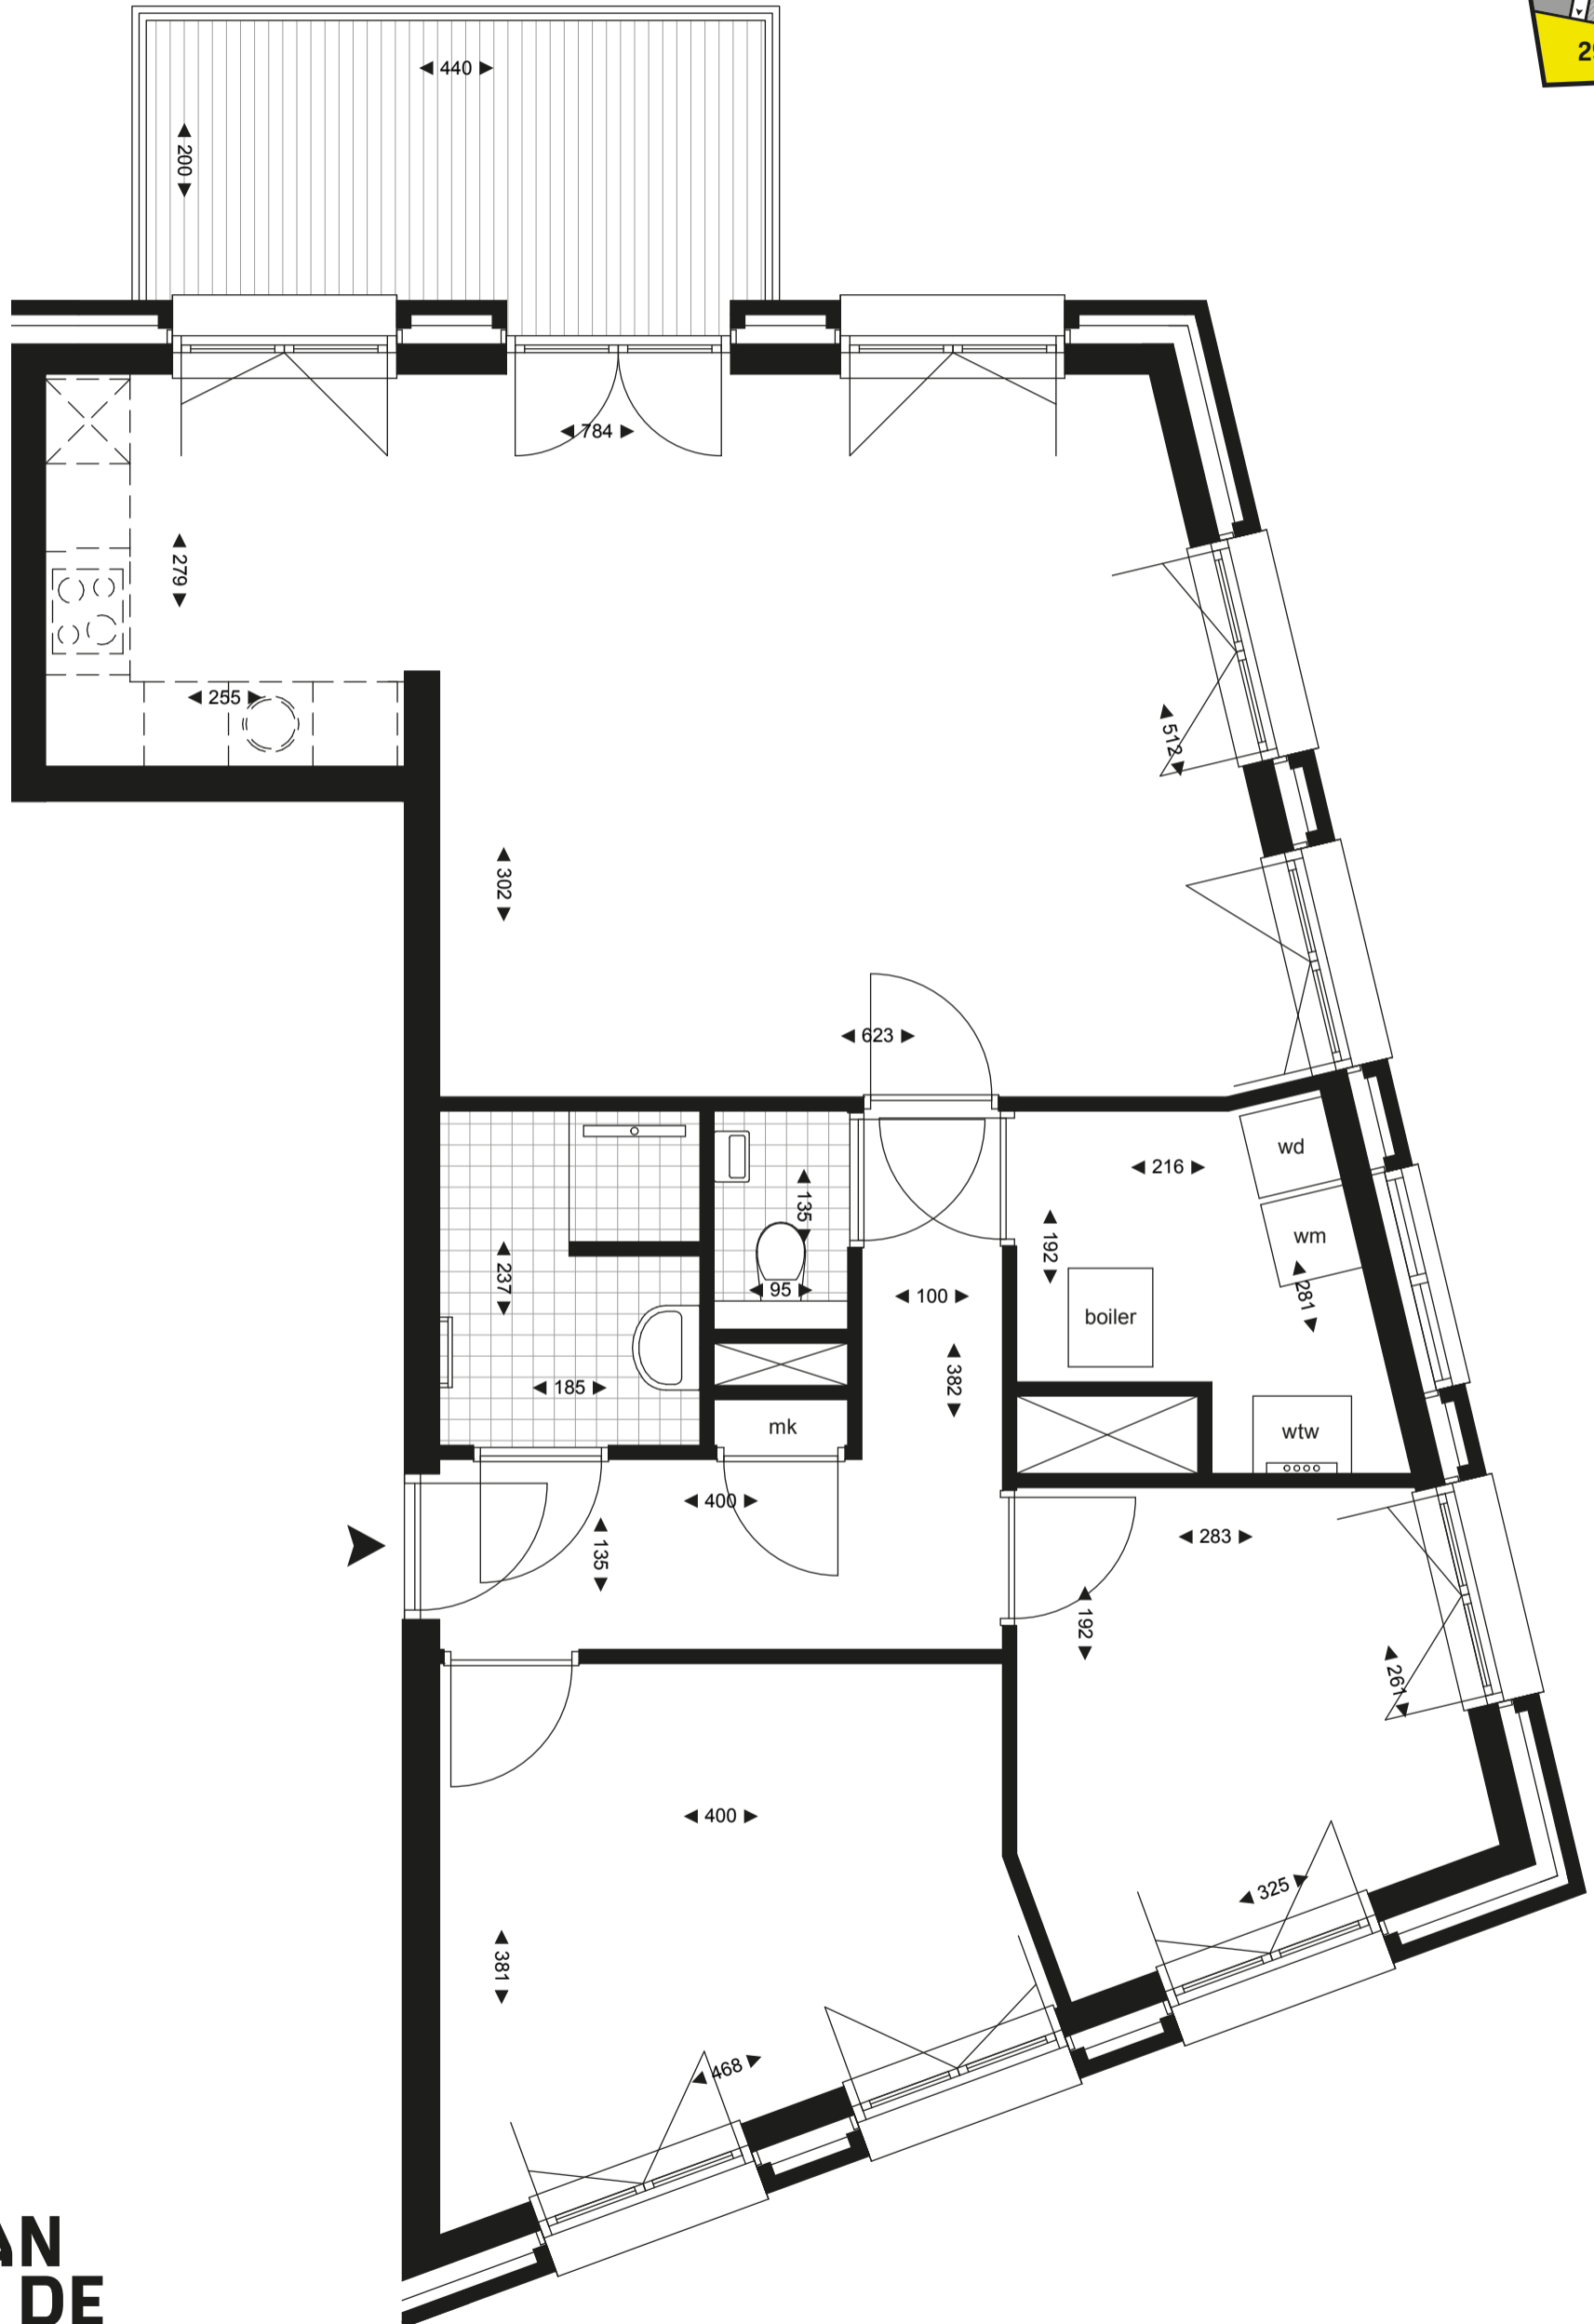

Jakobus Front

1e verdieping – appartement 29

**AAN
DE
STADS
MUUR**

schaal 1:50

0 cm 50 100 150 200 250

Jakobus Front

2e verdieping – appartement 34

**AAN
DE
STADS
MUUR**

schaal 1:50

Jakobus Front

3e verdieping – appartement 39

**AAN
DE
STADS
MUUR**

schaal 1:50

0 cm 50 100 150 200 250

Jakobus Front

4e verdieping – appartement 44

**AAN
DE
STADS
MUUR**

schaal 1:50

0 cm 50 100 150 200 250

Jakobus Front

5e verdieping – appartement 49

**AAN
DE
STADS
MUUR**

schaal 1:50

0 cm 50 100 150 200 250

Jakobus Front

6e verdieping – appartement 54

**AAN
DE
STADS
MUUR**

schaal 1:50

0 cm 50 100 150 200 250