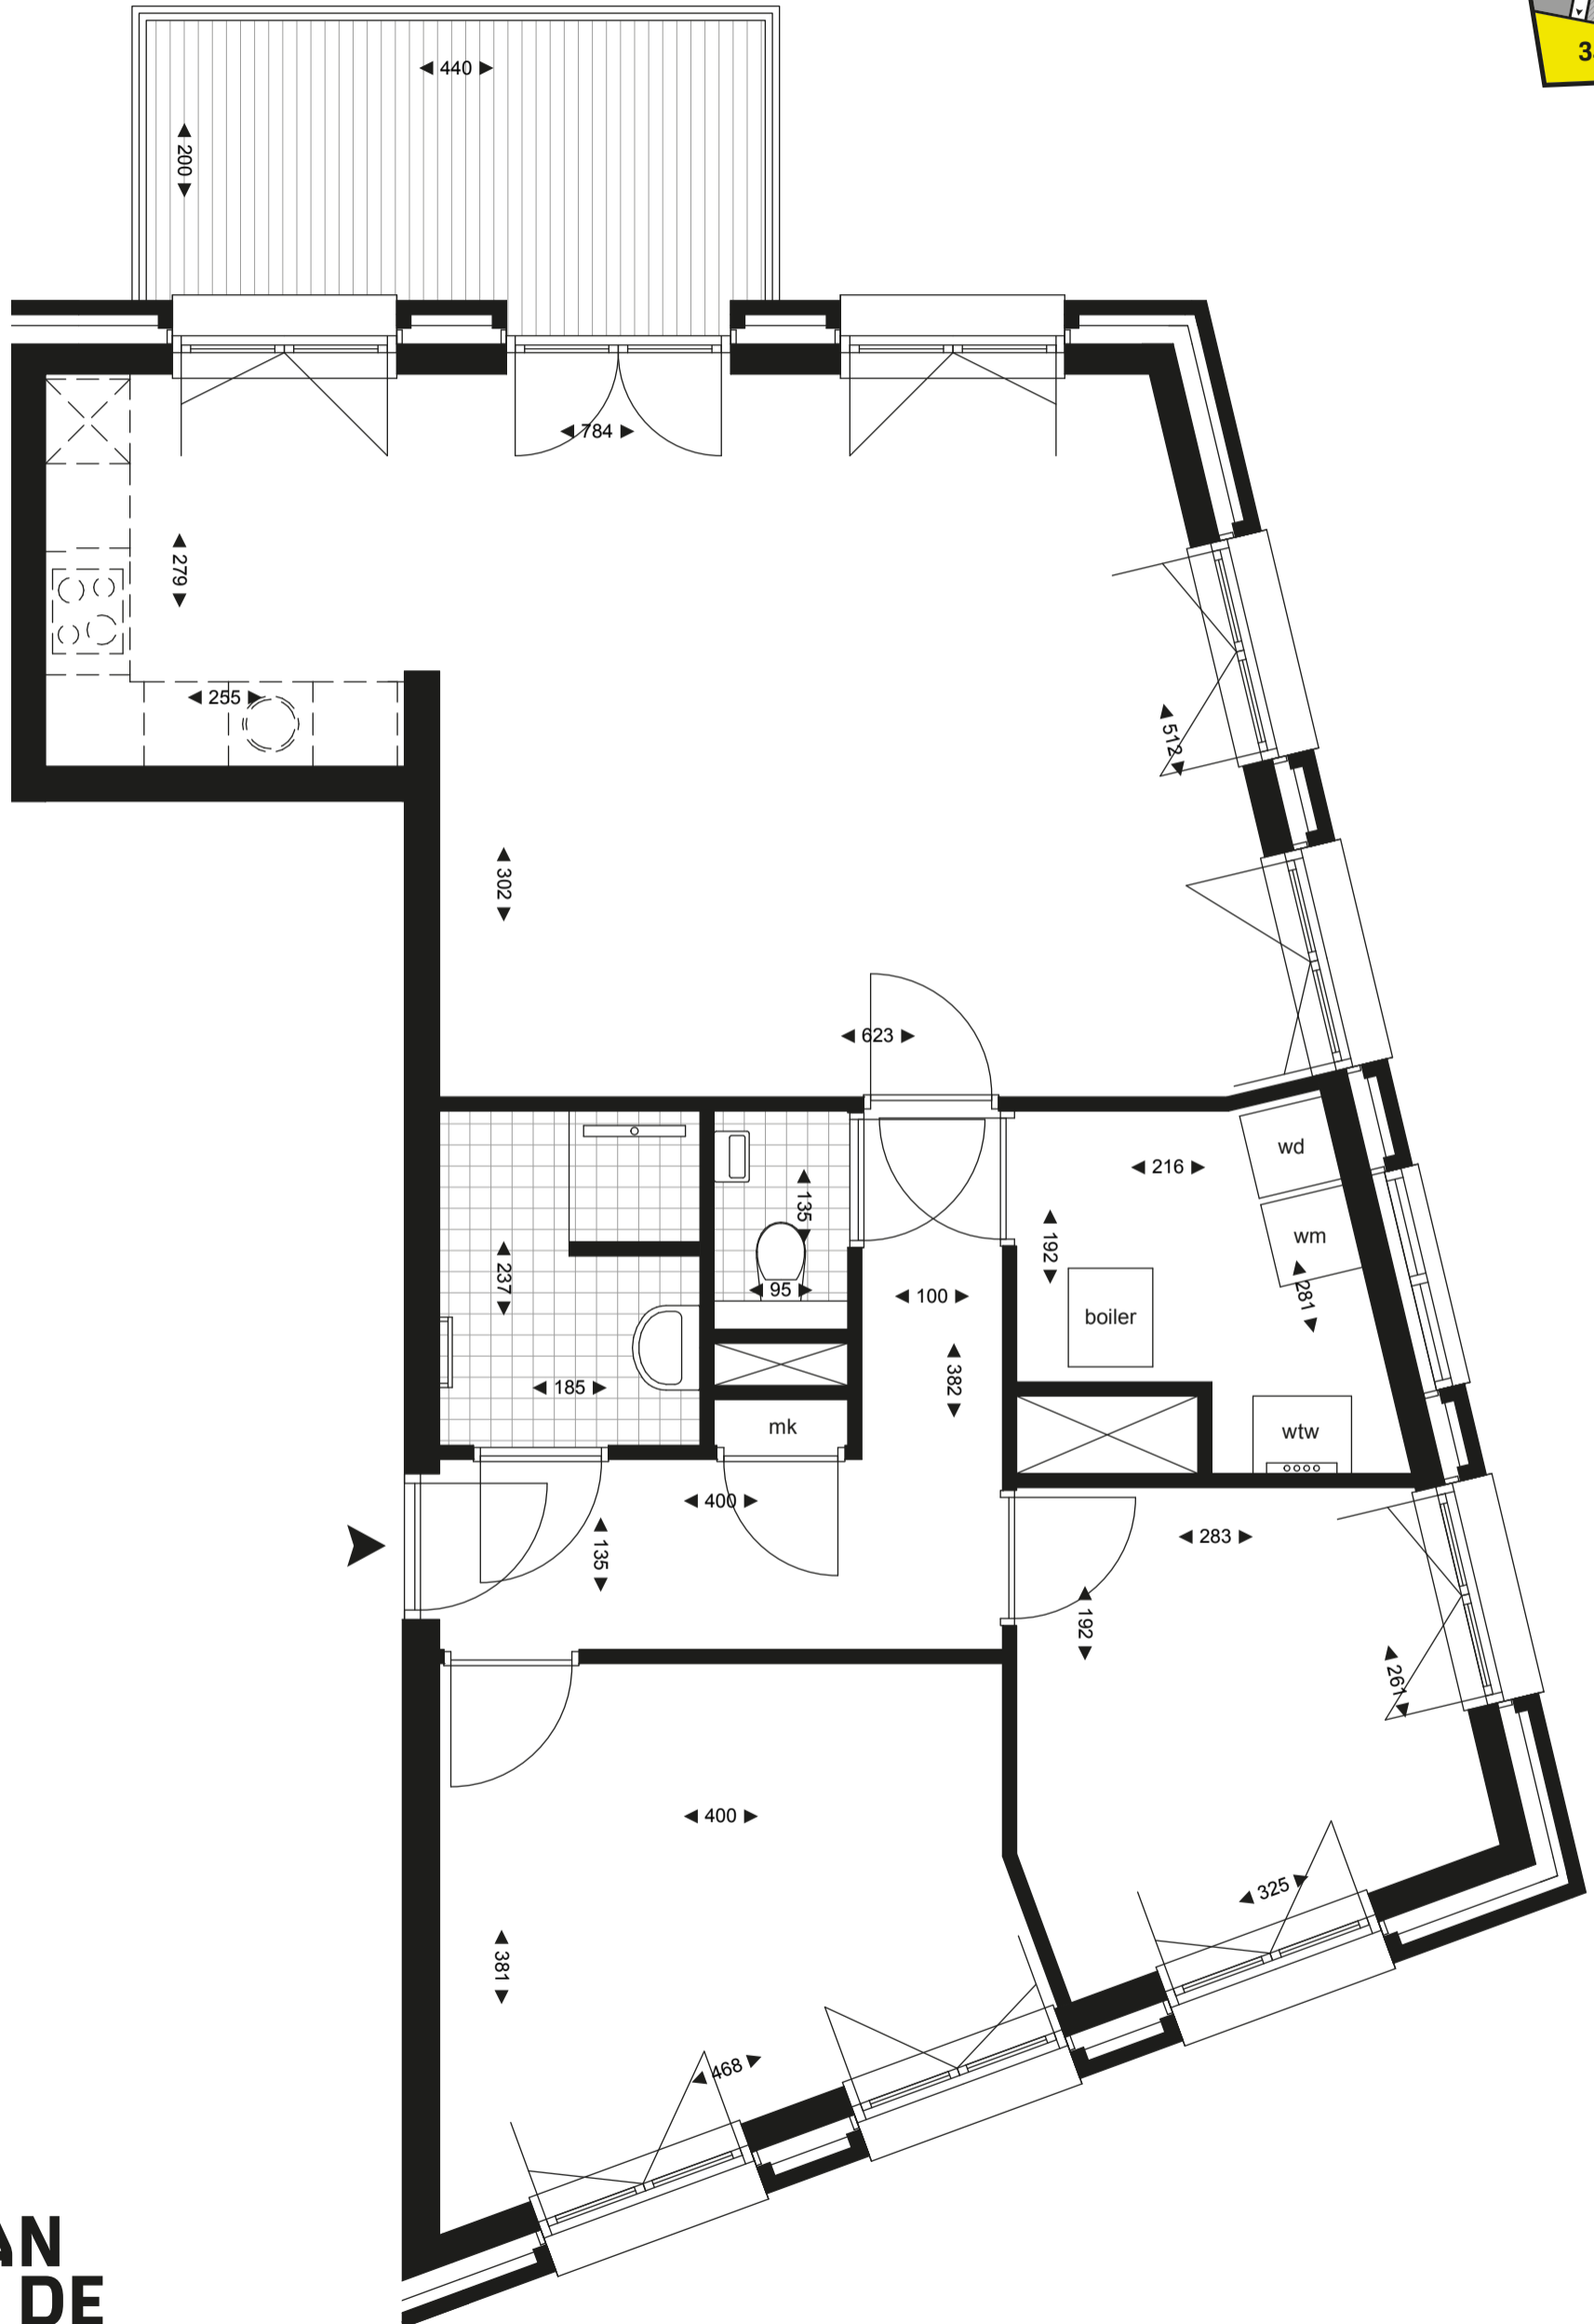

Jakobus Front

1e verdieping – appartement 29

**AAN
DE
STADS
MUUR**

schaal 1:50

0 cm 50 100 150 200 250

Jakobus Front

2e verdieping – appartement 34

**AAN
DE
STADS
MUUR**

schaal 1:50

Jakobus Front

3e verdieping – appartement 39

**AAN
DE
STADS
MUUR**

schaal 1:50

0 cm 50 100 150 200 250

Jakobus Front

4e verdieping – appartement 44

**AAN
DE
STADS
MUUR**

schaal 1:50

0 cm 50 100 150 200 250

Jakobus Front

5e verdieping – appartement 49

**AAN
DE
STADS
MUUR**

schaal 1:50

0 cm 50 100 150 200 250

Jakobus Front

6e verdieping – appartement 54

**AAN
DE
STADS
MUUR**

schaal 1:50

0 cm 50 100 150 200 250