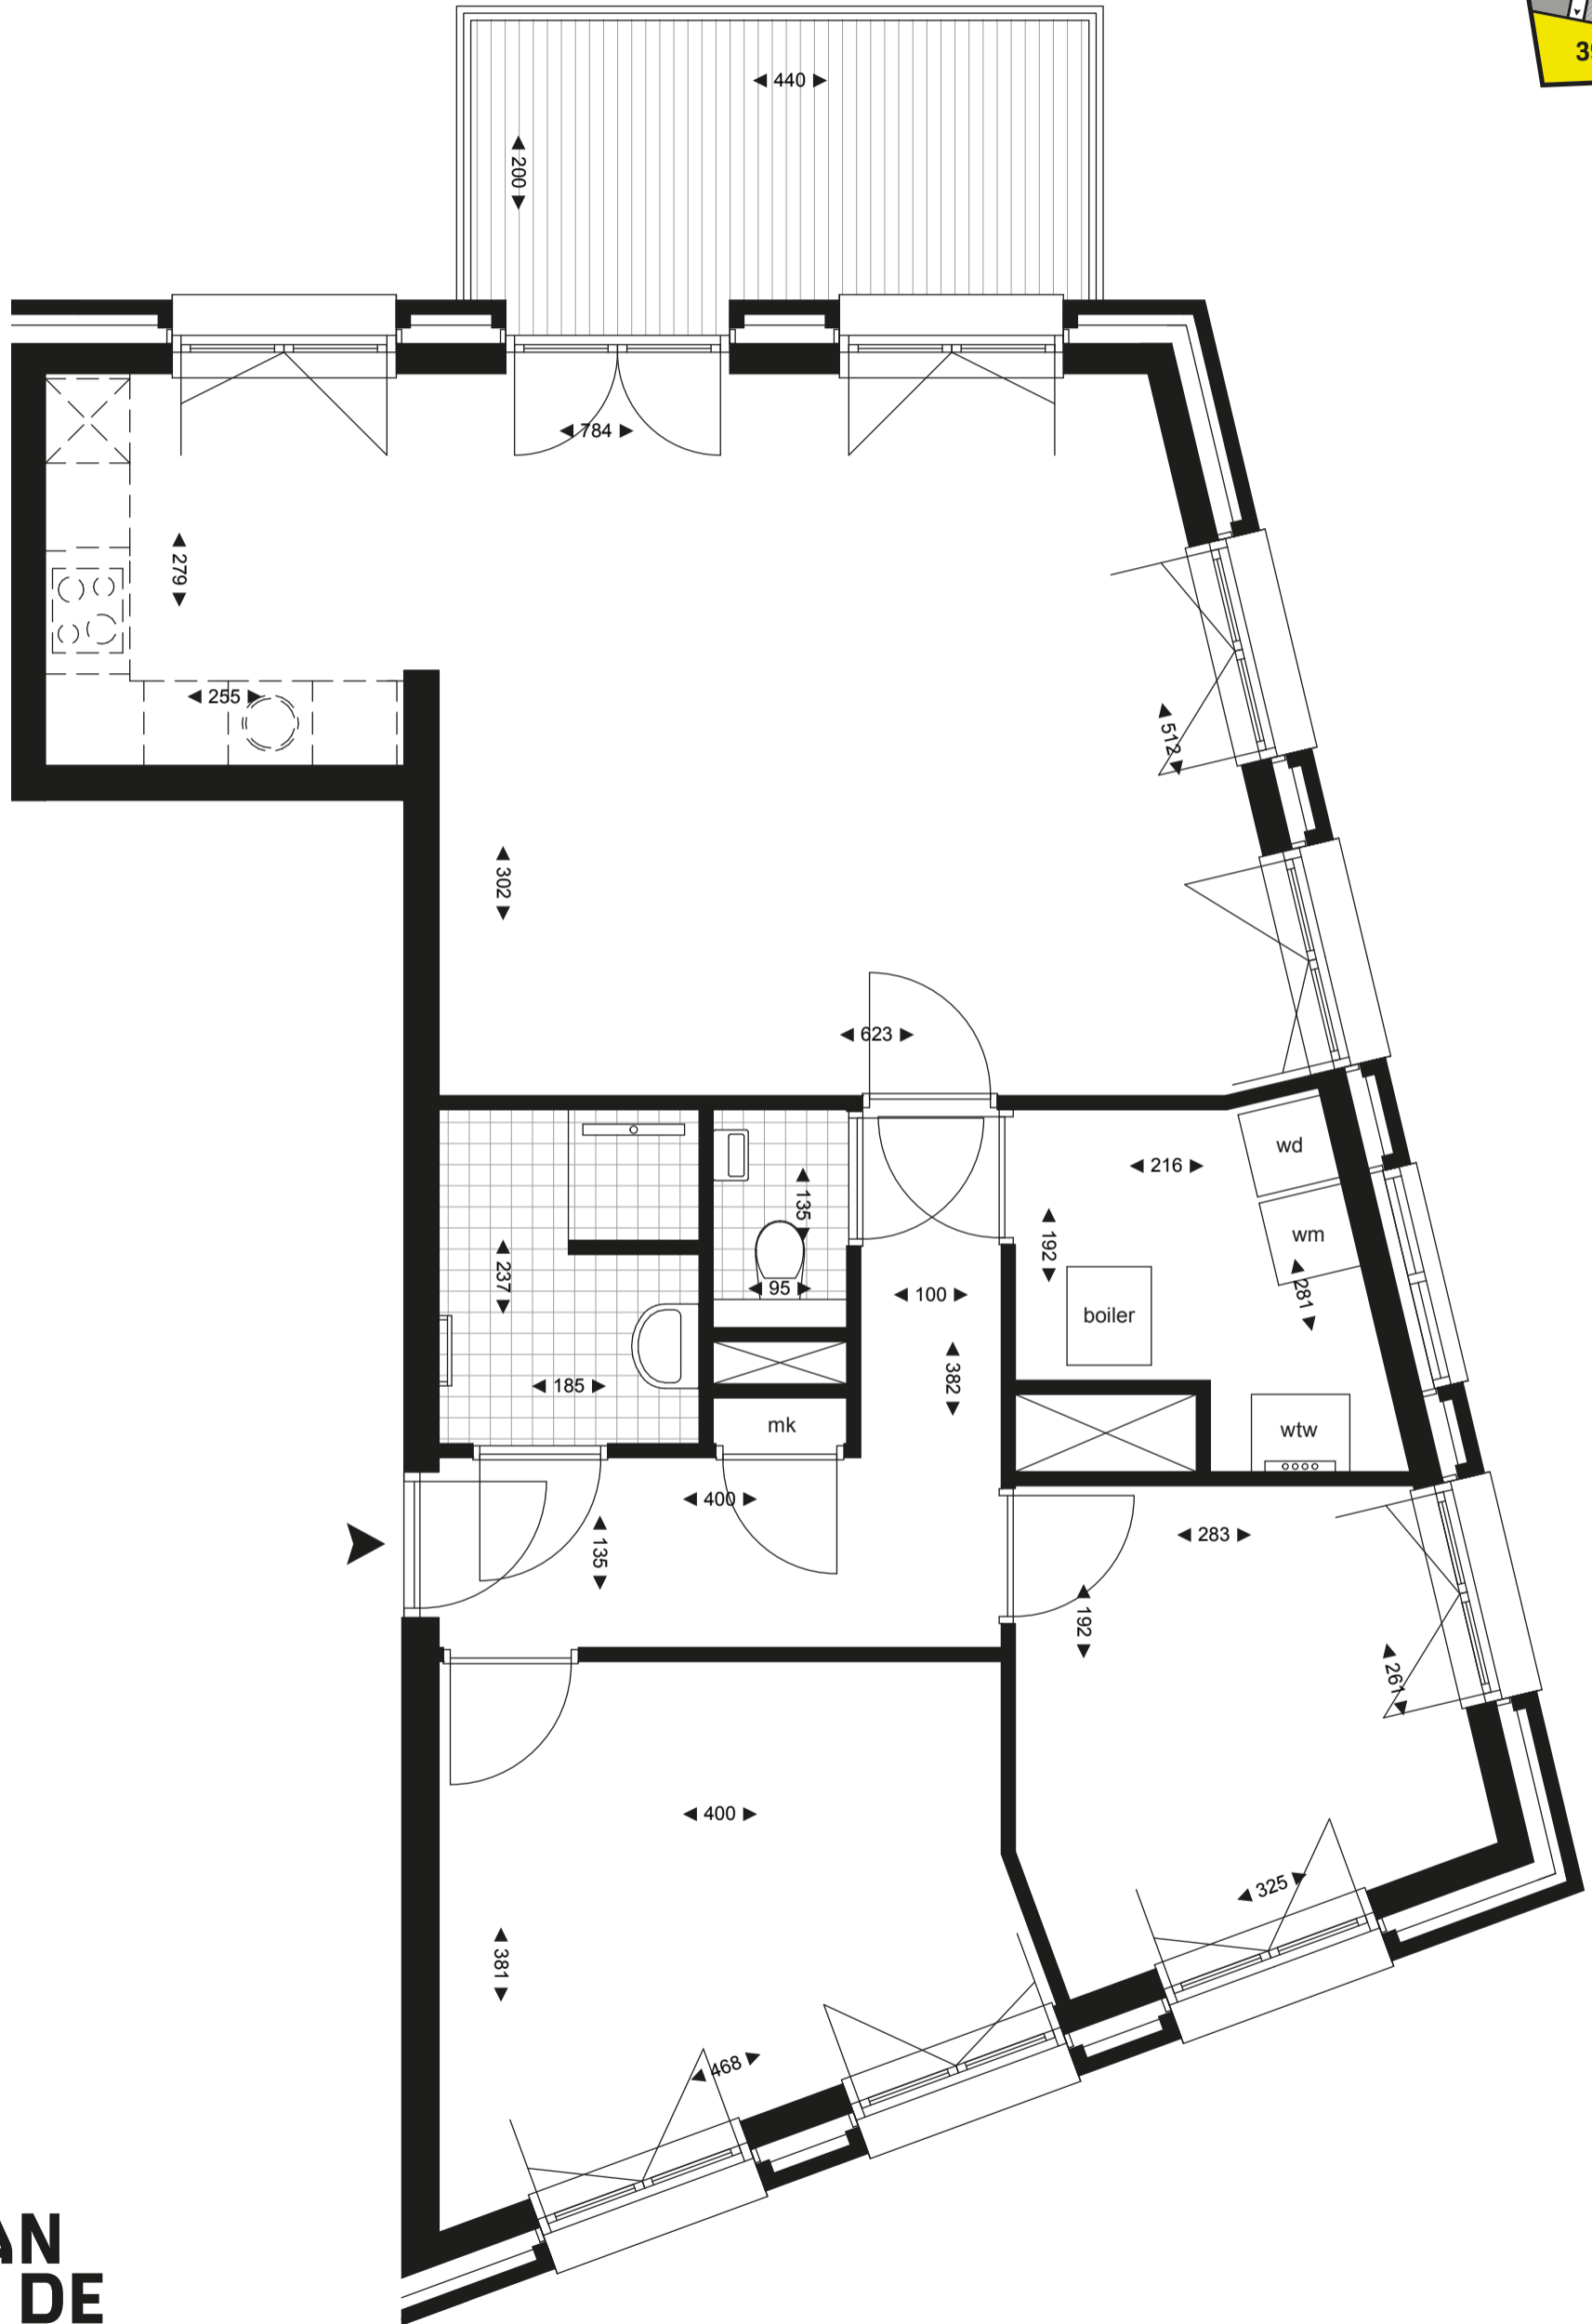

Jakobus Front

1e verdieping – appartement 29

**AAN
DE
STADS
MUUR**

schaal 1:50

0 cm 50 100 150 200 250

Jakobus Front

2e verdieping – appartement 34

**AAN
DE
STADS
MUUR**

schaal 1:50

Jakobus Front

3e verdieping – appartement 39

**AAN
DE
STADS
MUUR**

schaal 1:50

0 cm 50 100 150 200 250

Jakobus Front

4e verdieping – appartement 44

**AAN
DE
STADS
MUUR**

schaal 1:50

0 cm 50 100 150 200 250

Jakobus Front

5e verdieping – appartement 49

**AAN
DE
STADS
MUUR**

schaal 1:50

0 cm 50 100 150 200 250

Jakobus Front

6e verdieping – appartement 54

**AAN
DE
STADS
MUUR**

schaal 1:50

0 cm 50 100 150 200 250