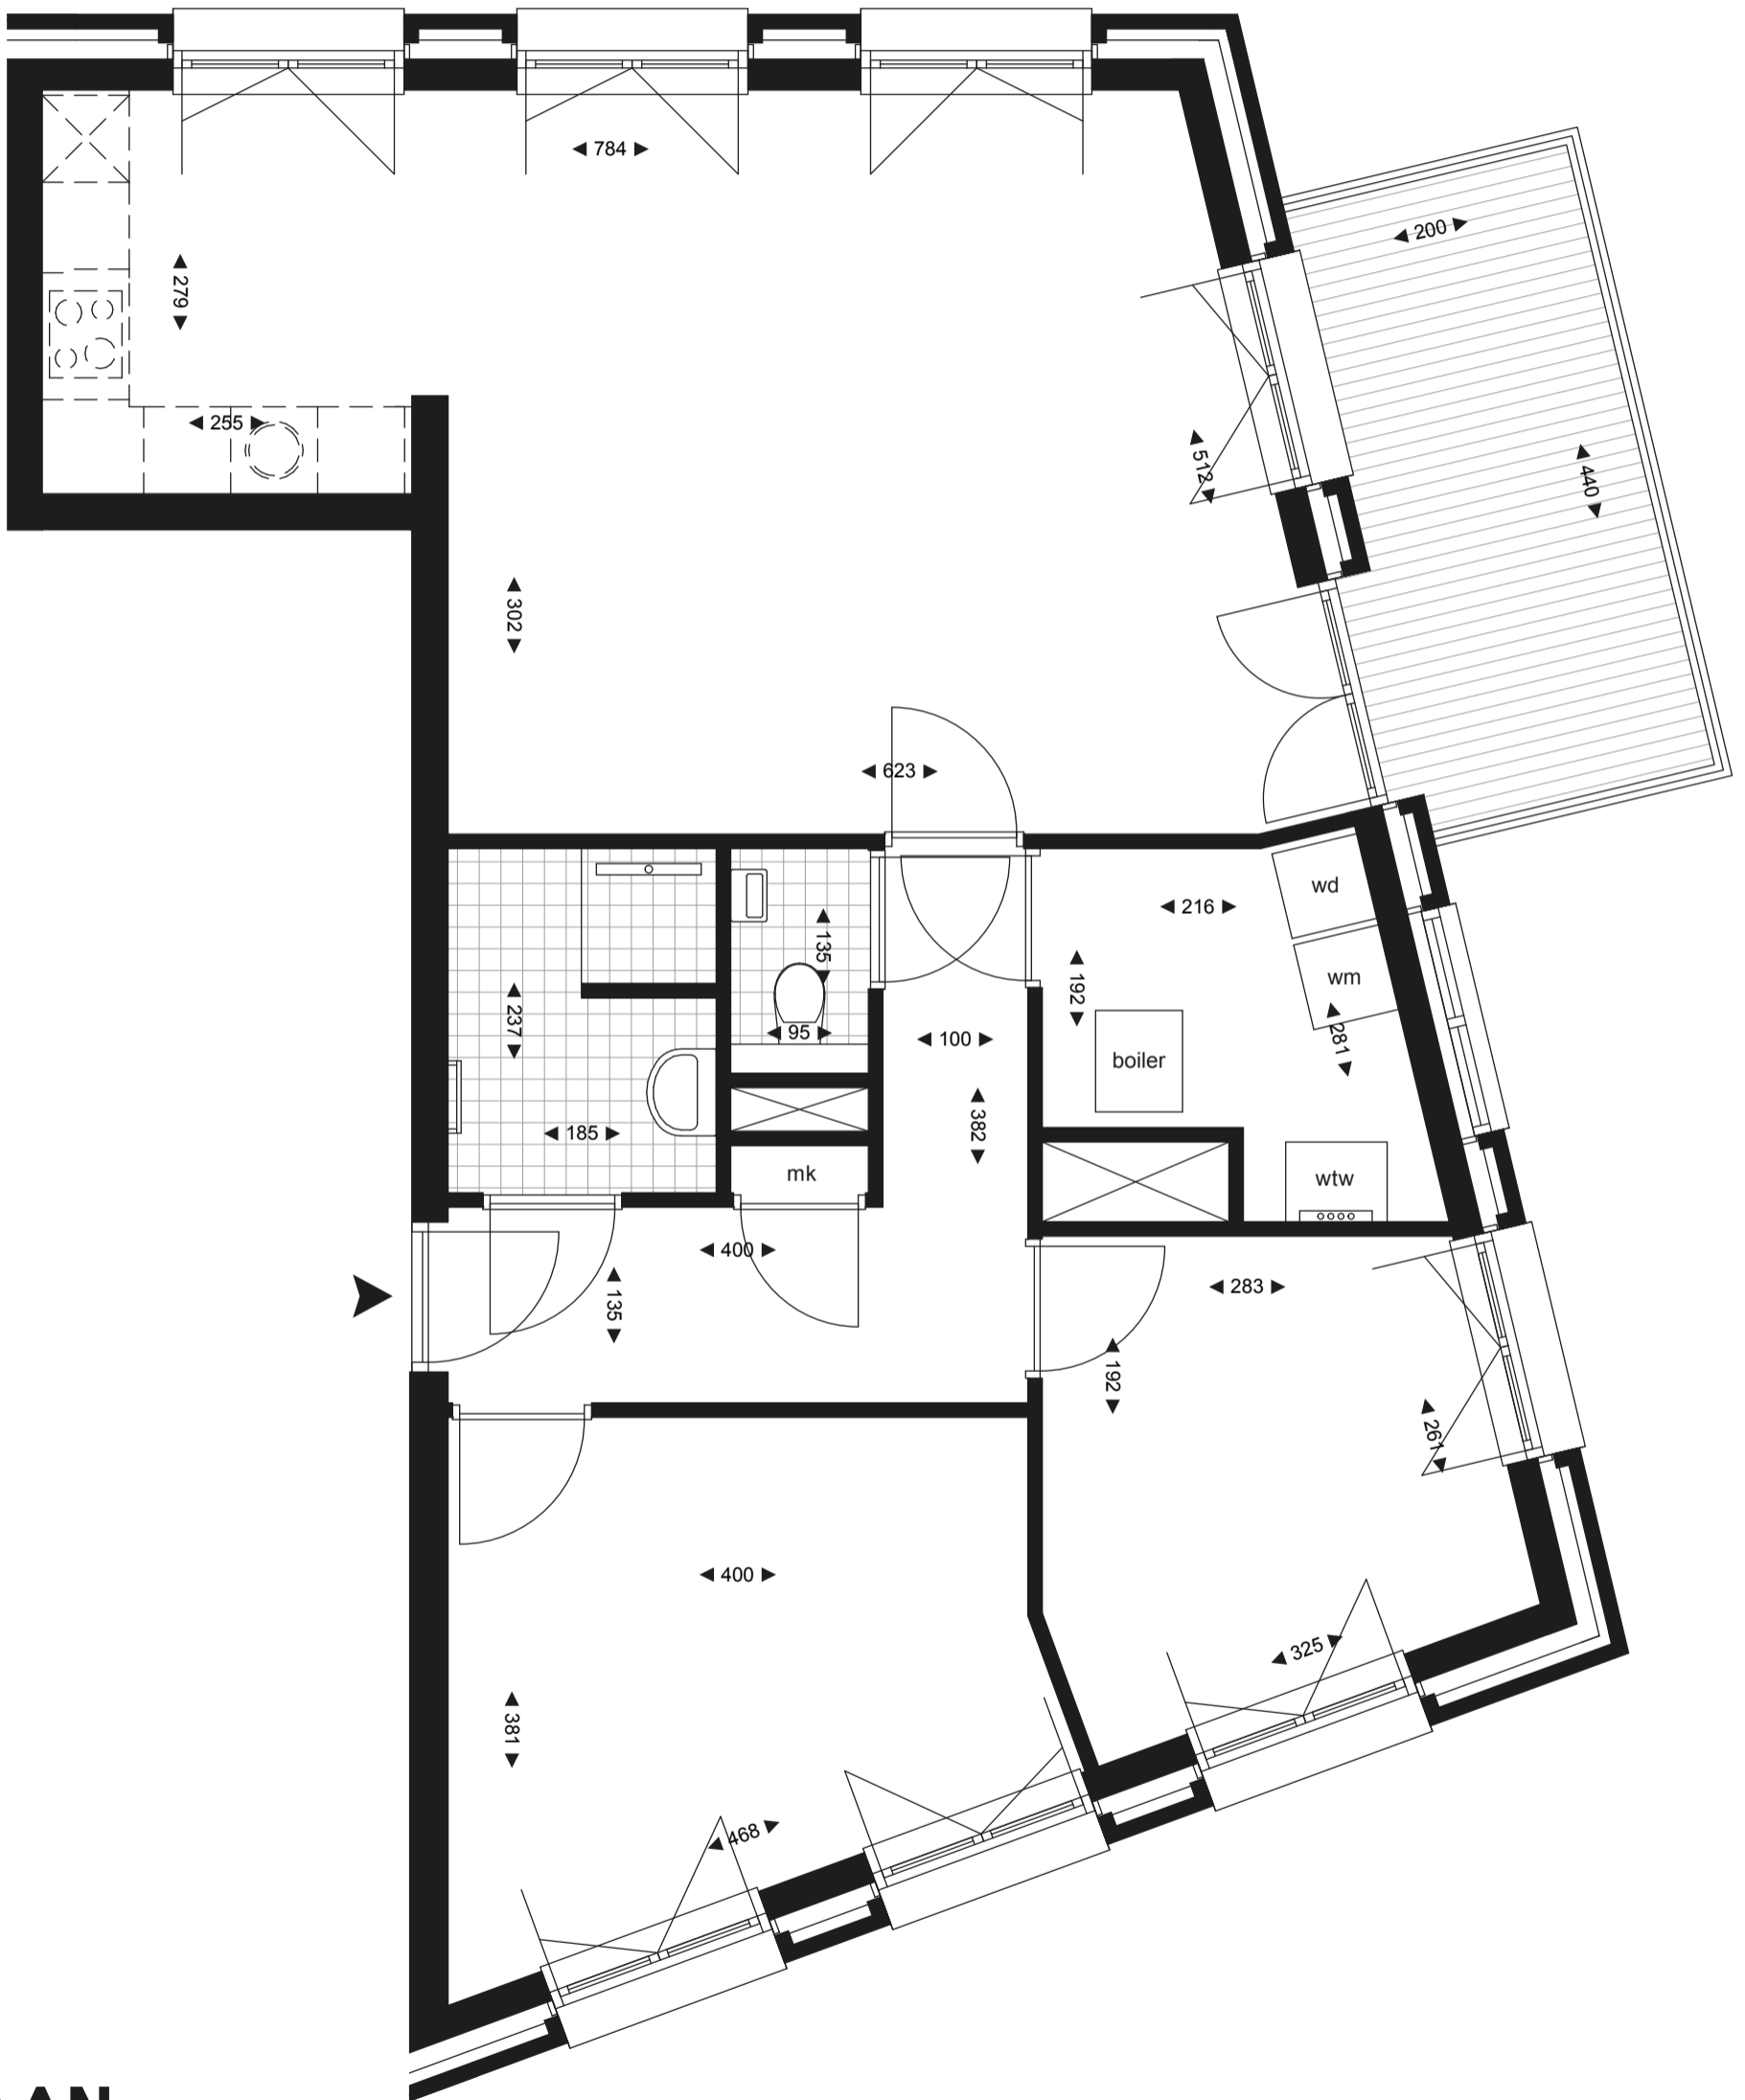

Jakobus Front

1e verdieping – appartement 29

**AAN
DE
STADS
MUUR**

schaal 1:50

0 cm 50 100 150 200 250

Jakobus Front

2e verdieping – appartement 34

**AAN
DE
STADS
MUUR**

schaal 1:50

Jakobus Front

3e verdieping – appartement 39

**AAN
DE
STADS
MUUR**

schaal 1:50

0 cm 50 100 150 200 250

Jakobus Front

4e verdieping – appartement 44

**AAN
DE
STADS
MUUR**

schaal 1:50

0 cm 50 100 150 200 250

Jakobus Front

5e verdieping – appartement 49

**AAN
DE
STADS
MUUR**

schaal 1:50

0 cm 50 100 150 200 250

Jakobus Front

6e verdieping – appartement 54

**AAN
DE
STADS
MUUR**

schaal 1:50

0 cm 50 100 150 200 250