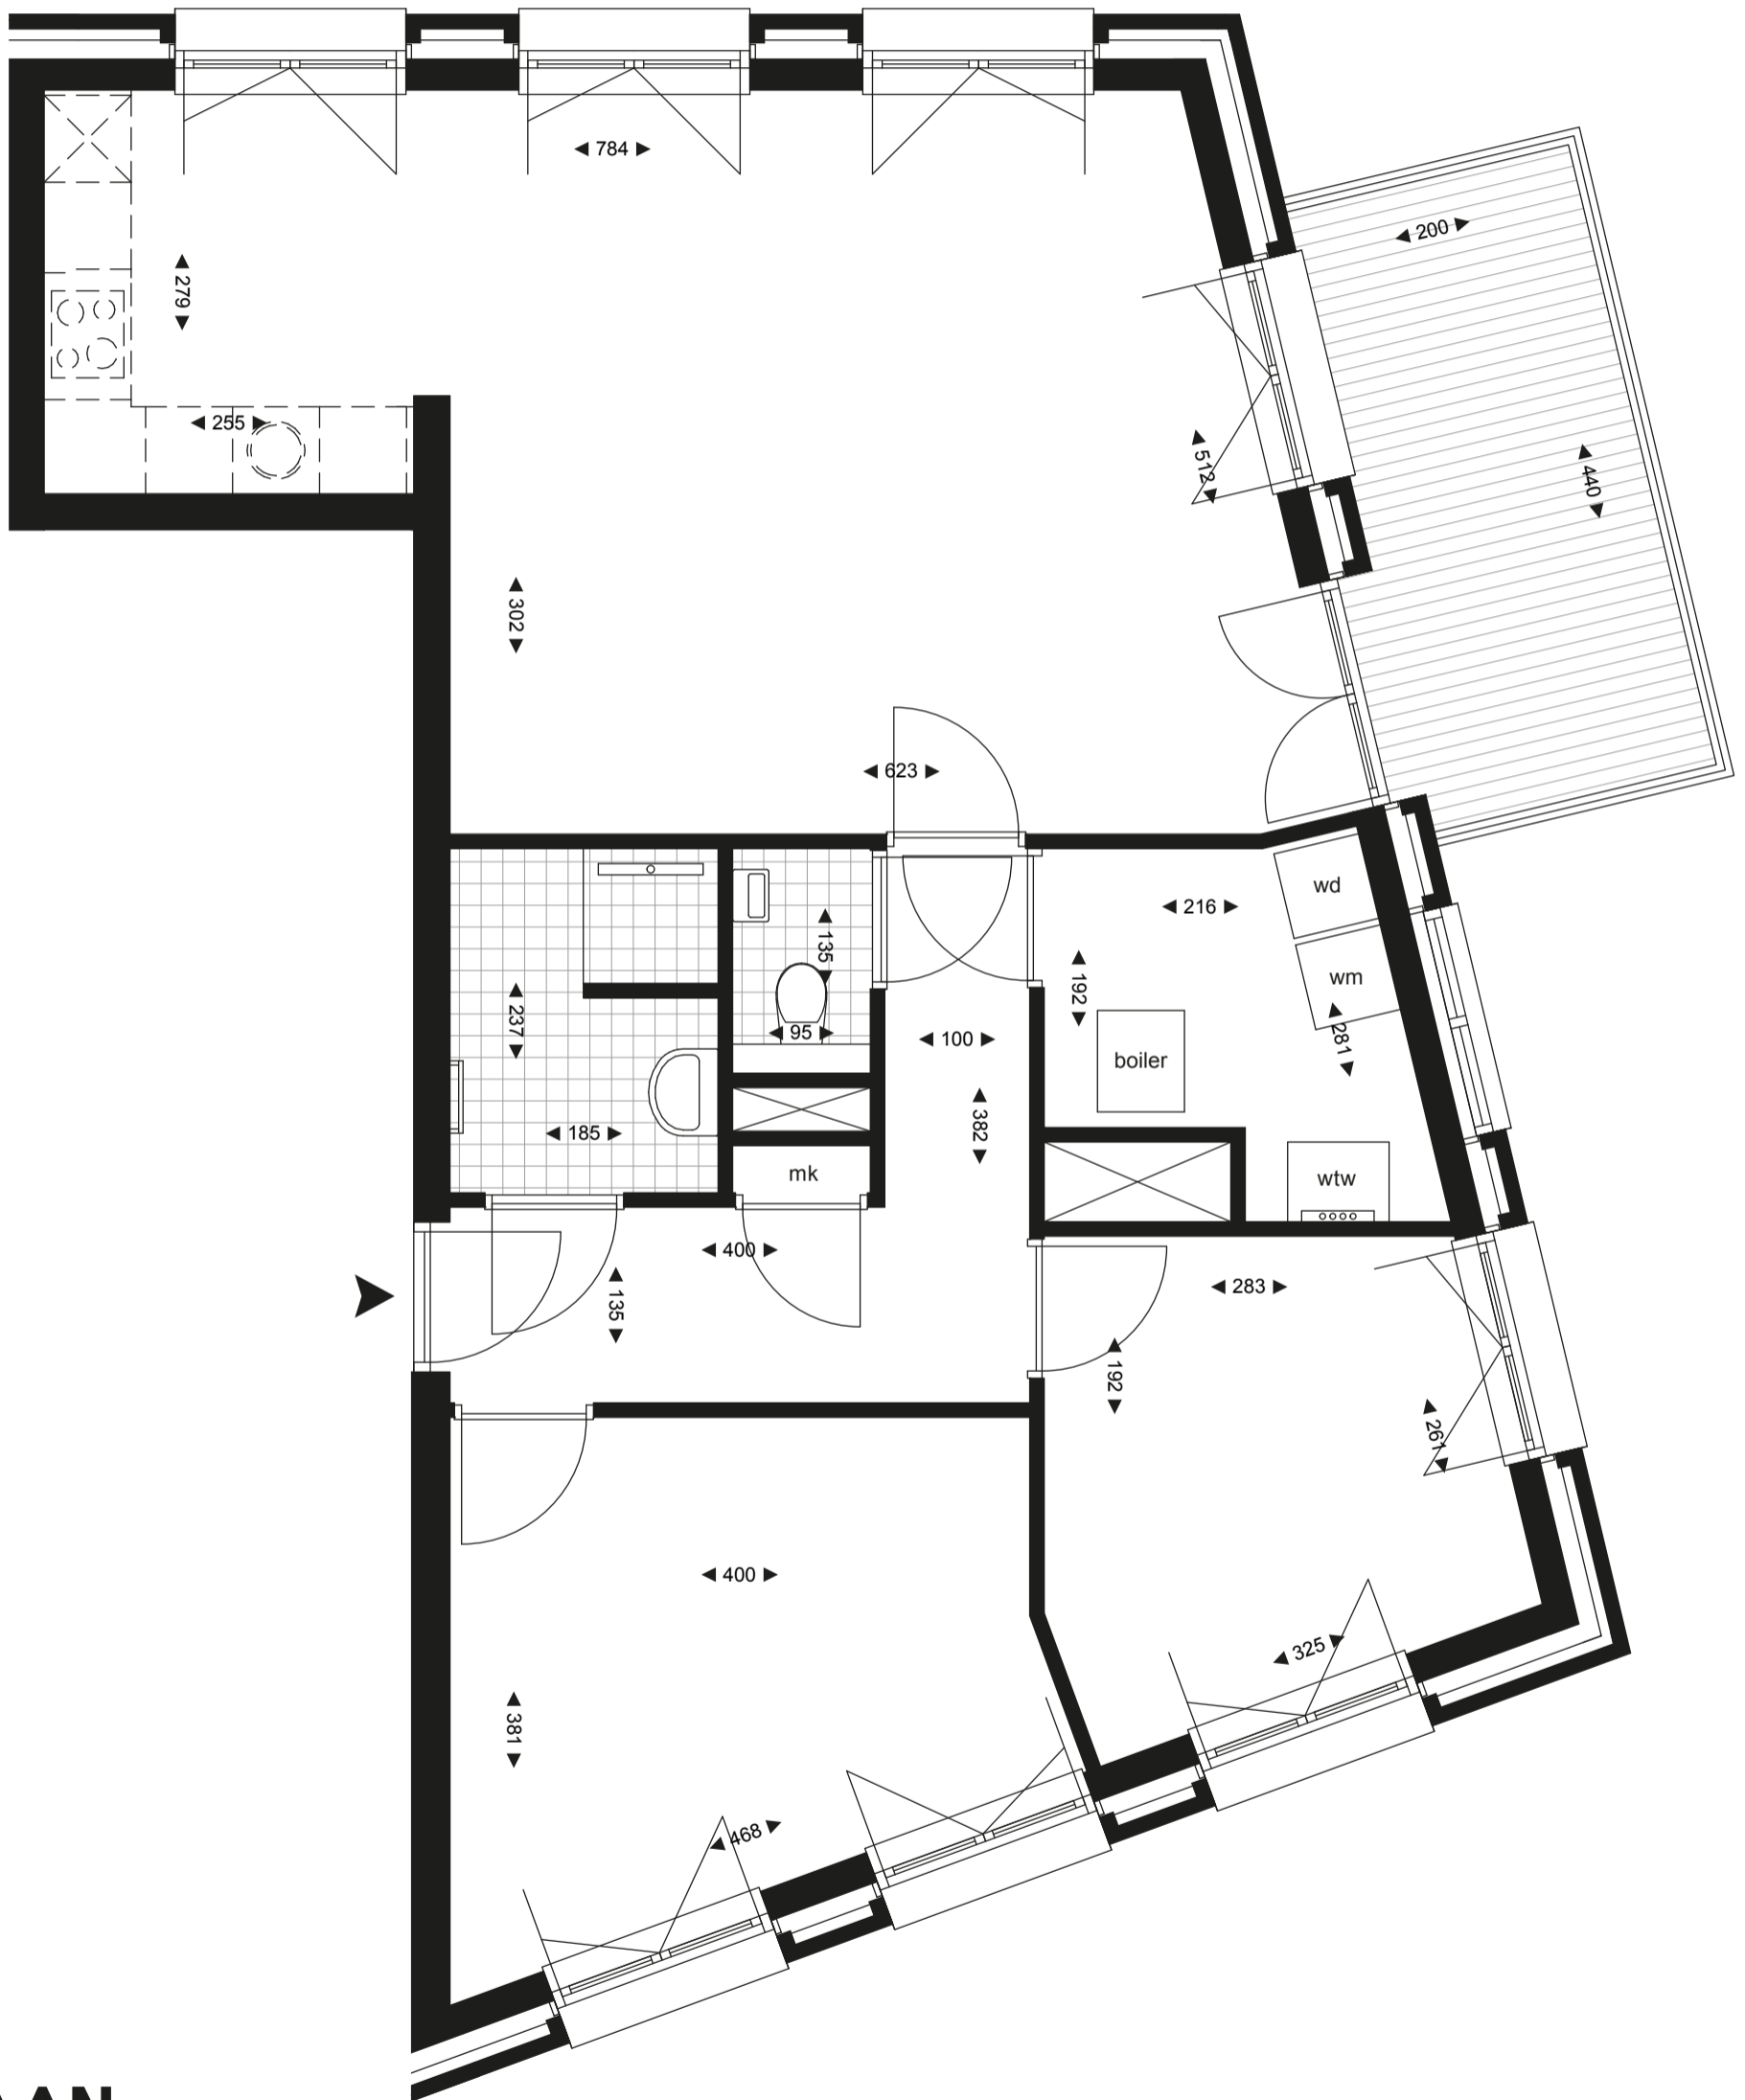

Jakobus Front

1e verdieping – appartement 29

**AAN
DE
STADS
MUUR**

schaal 1:50

0 cm 50 100 150 200 250

Jakobus Front

2e verdieping – appartement 34

**AAN
DE
STADS
MUUR**

schaal 1:50

Jakobus Front

3e verdieping – appartement 39

**AAN
DE
STADS
MUUR**

schaal 1:50

0 cm 50 100 150 200 250

Jakobus Front

4e verdieping – appartement 44

**AAN
DE
STADS
MUUR**

schaal 1:50

0 cm 50 100 150 200 250

Jakobus Front

5e verdieping – appartement 49

**AAN
DE
STADS
MUUR**

schaal 1:50

0 cm 50 100 150 200 250

Jakobus Front

6e verdieping – appartement 54

**AAN
DE
STADS
MUUR**

schaal 1:50

0 cm 50 100 150 200 250