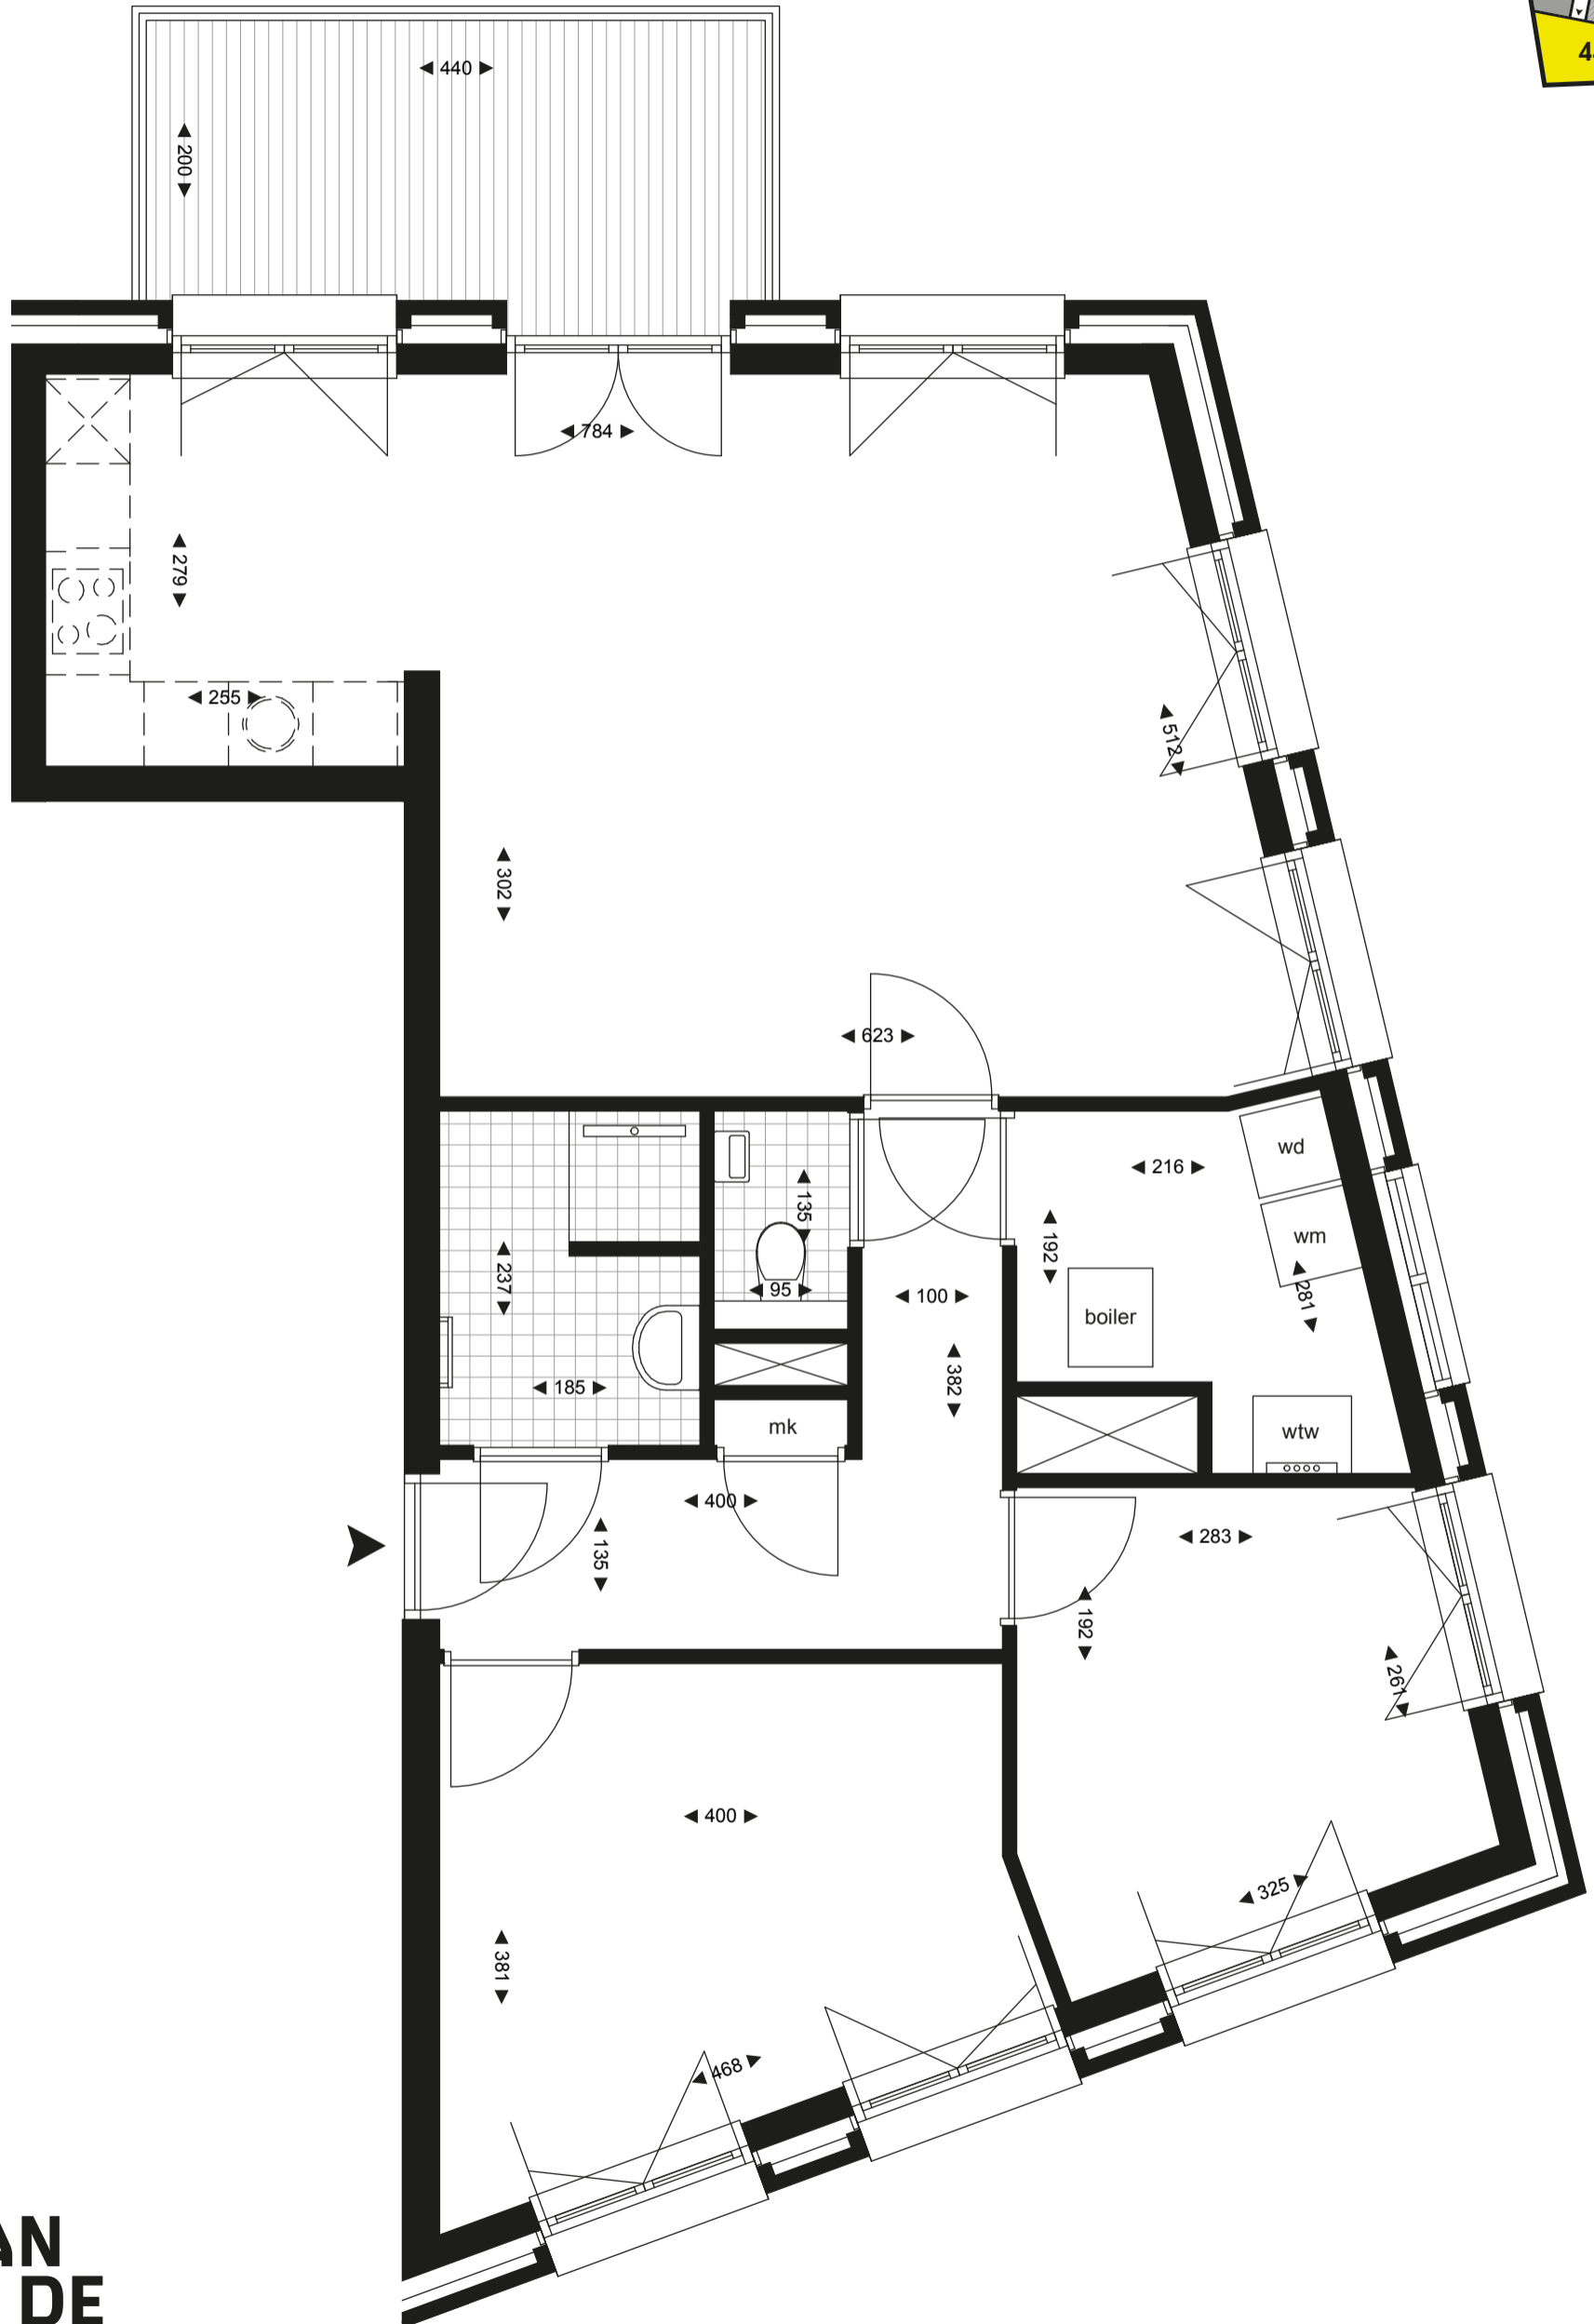

Jakobus Front

1e verdieping – appartement 29

**AAN
DE
STADS
MUUR**

schaal 1:50

0 cm 50 100 150 200 250

Jakobus Front

2e verdieping – appartement 34

**AAN
DE
STADS
MUUR**

schaal 1:50

Jakobus Front

3e verdieping – appartement 39

**AAN
DE
STADS
MUUR**

schaal 1:50

0 cm 50 100 150 200 250

Jakobus Front

4e verdieping – appartement 44

**AAN
DE
STADS
MUUR**

schaal 1:50

0 cm 50 100 150 200 250

Jakobus Front

5e verdieping – appartement 49

**AAN
DE
STADS
MUUR**

schaal 1:50

0 cm 50 100 150 200 250

Jakobus Front

6e verdieping – appartement 54

**AAN
DE
STADS
MUUR**

schaal 1:50

0 cm 50 100 150 200 250