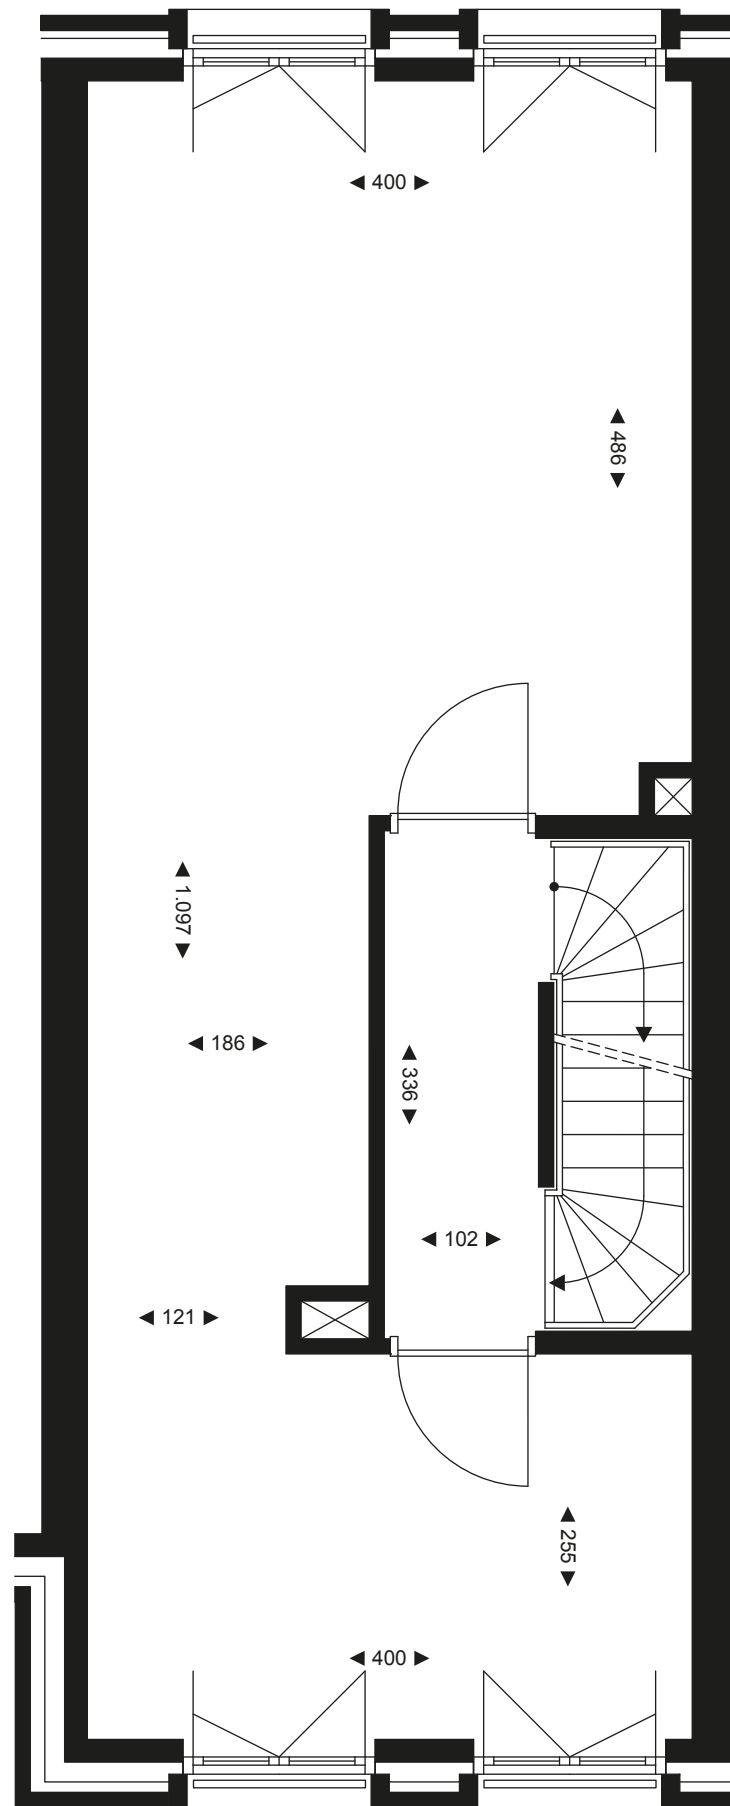

# Koopmanshuizen

2e verdieping – woning 01

**AAN  
DE  
STADS  
MUUR**

schaal 1:50

0 cm 50 100 150 200 250

# Koopmanshuizen

2e verdieping – woning 02

**AAN  
DE  
STADS  
MUUR**

schaal 1:50

0 cm 50 100 150 200 250

# Koopmanshuizen

begane grond – woning 24

**AAN  
DE  
STADS  
MUUR**

schaal 1:50

# Koopmanshuizen

1e verdieping – woning 24

AAN  
DE  
STADS  
MUUR

schaal 1:50

0 cm 50 100 150 200 250