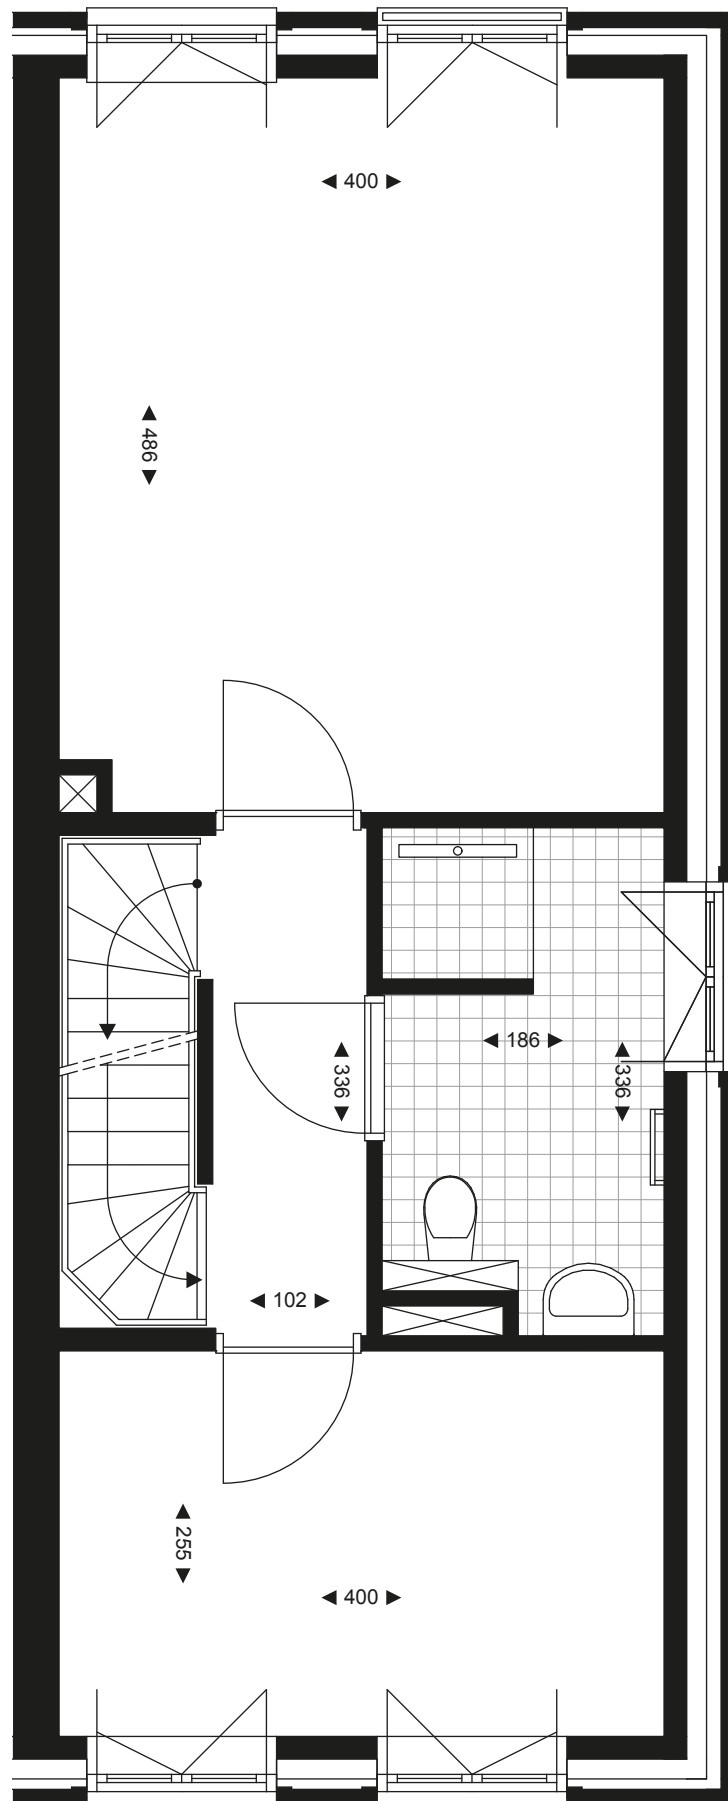

# Koopmanshuizen

2e verdieping – woning 01

**AAN  
DE  
STADS  
MUUR**

schaal 1:50

0 cm 50 100 150 200 250

# Koopmanshuizen

begane grond – woning 25

**AAN  
DE  
STADS  
MUUR**

schaal 1:50

0 cm 50 100 150 200 250

# Koopmanshuizen

1e verdieping – woning 25

**AAN  
DE  
STADS  
MUUR**

schaal 1:50

0 cm 50 100 150 200 250

# Koopmanshuizen

2e verdieping – woning 25

**AAN  
DE  
STADS  
MUUR**

schaal 1:50

0 cm 50 100 150 200 250