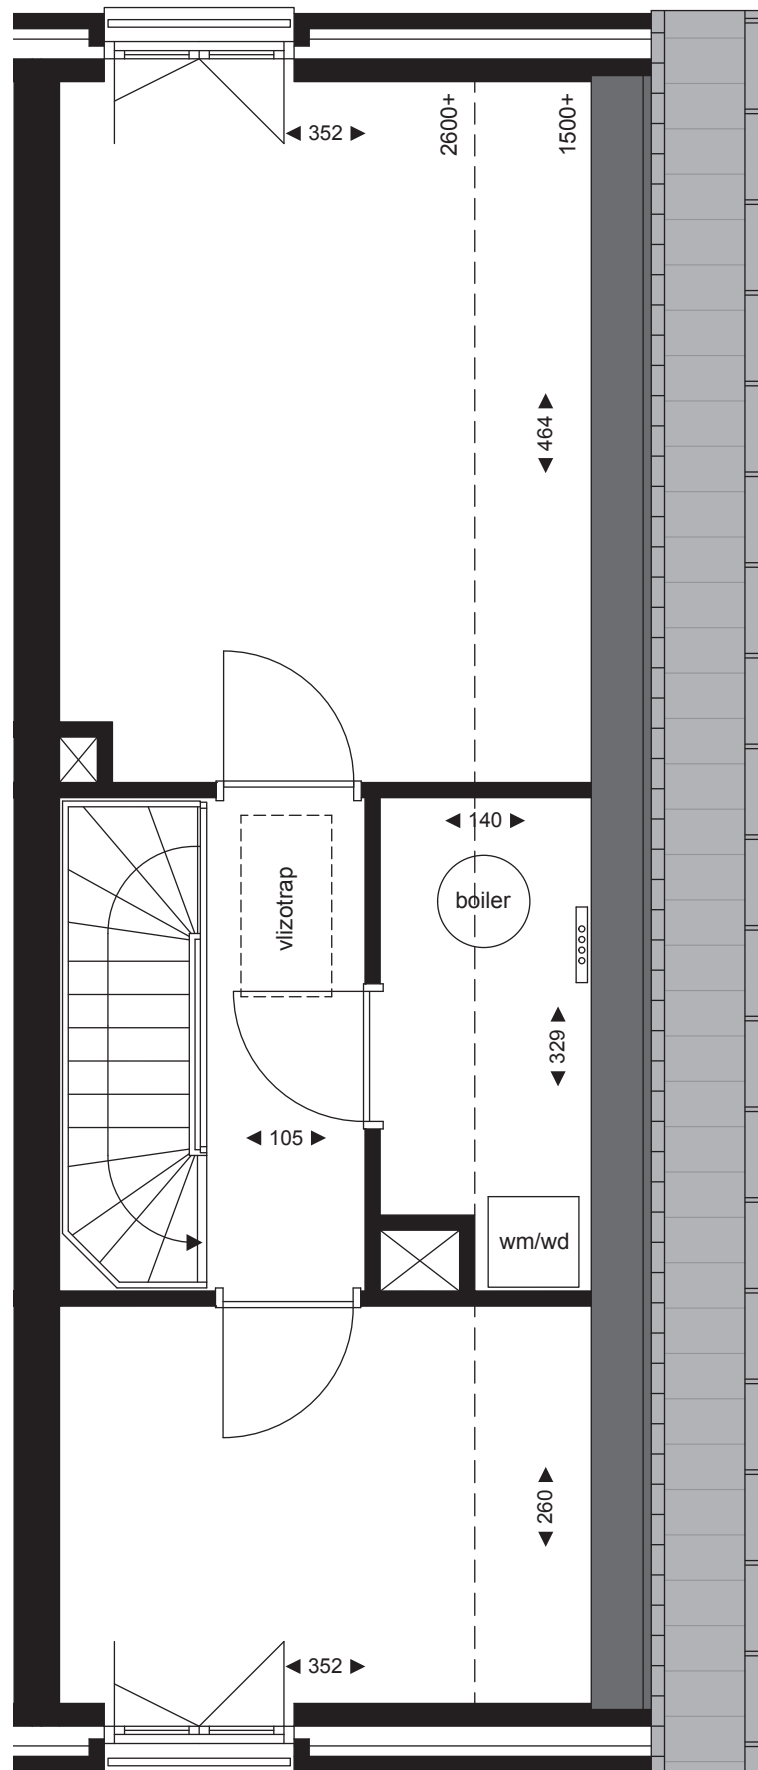

Koopmanshuizen

3e verdieping – woning 02