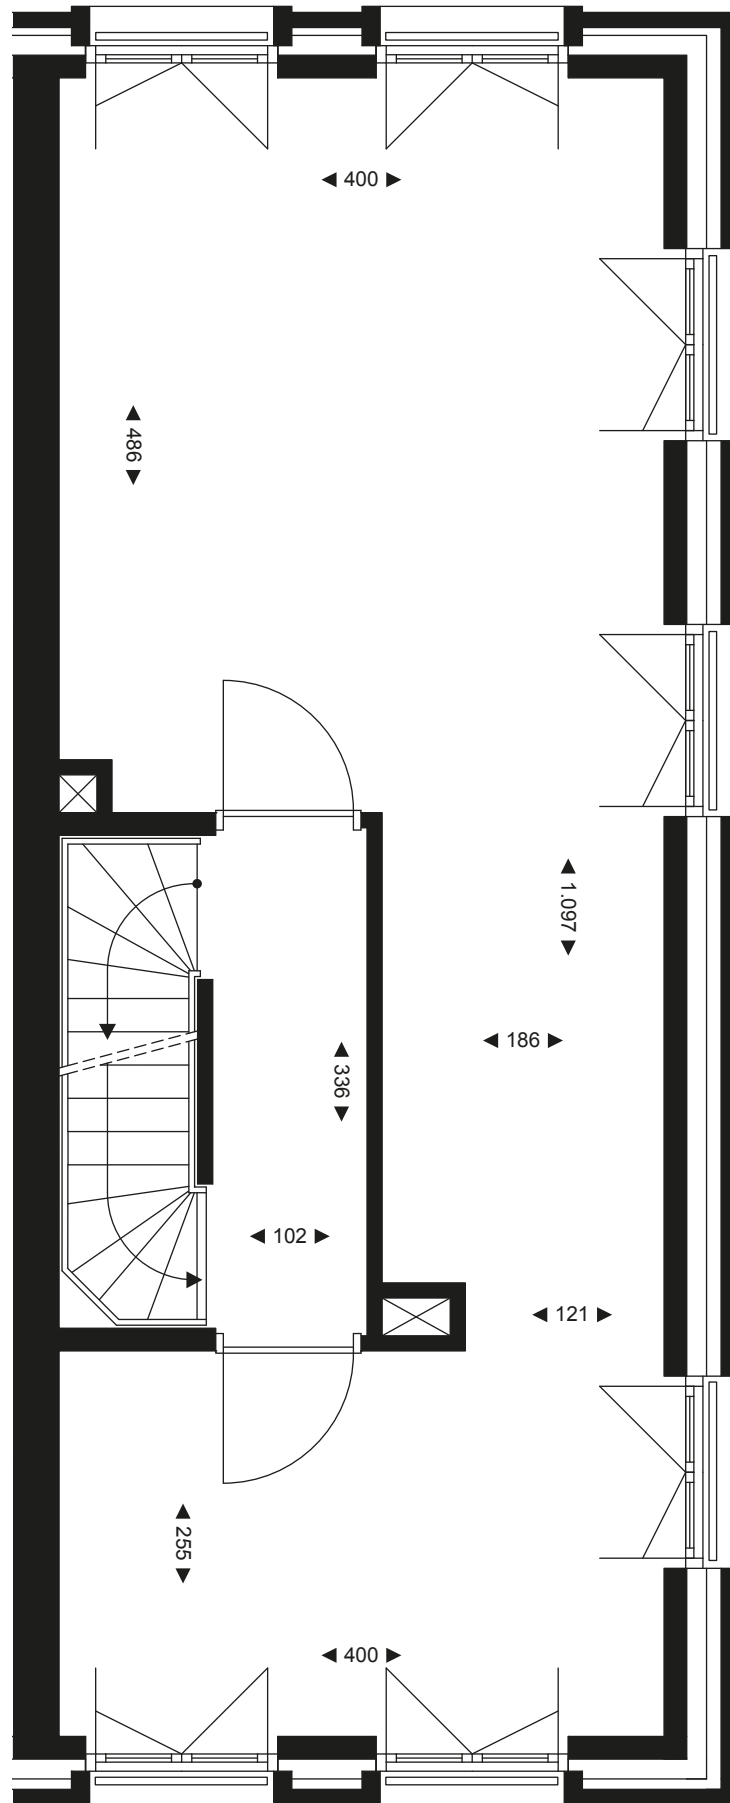

# Koopmanshuizen

2e verdieping – woning 01

**AAN  
DE  
STADS  
MUUR**

schaal 1:50

0 cm 50 100 150 200 250

# Koopmanshuizen

2e verdieping – woning 02

**AAN  
DE  
STADS  
MUUR**

schaal 1:50

0 cm 50 100 150 200 250

# Koopmanshuizen

begane grond – woning 25

**AAN  
DE  
STADS  
MUUR**

schaal 1:50

0 cm 50 100 150 200 250

# Koopmanshuizen

1e verdieping – woning 25

**AAN  
DE  
STADS  
MUUR**

schaal 1:50

0 cm 50 100 150 200 250