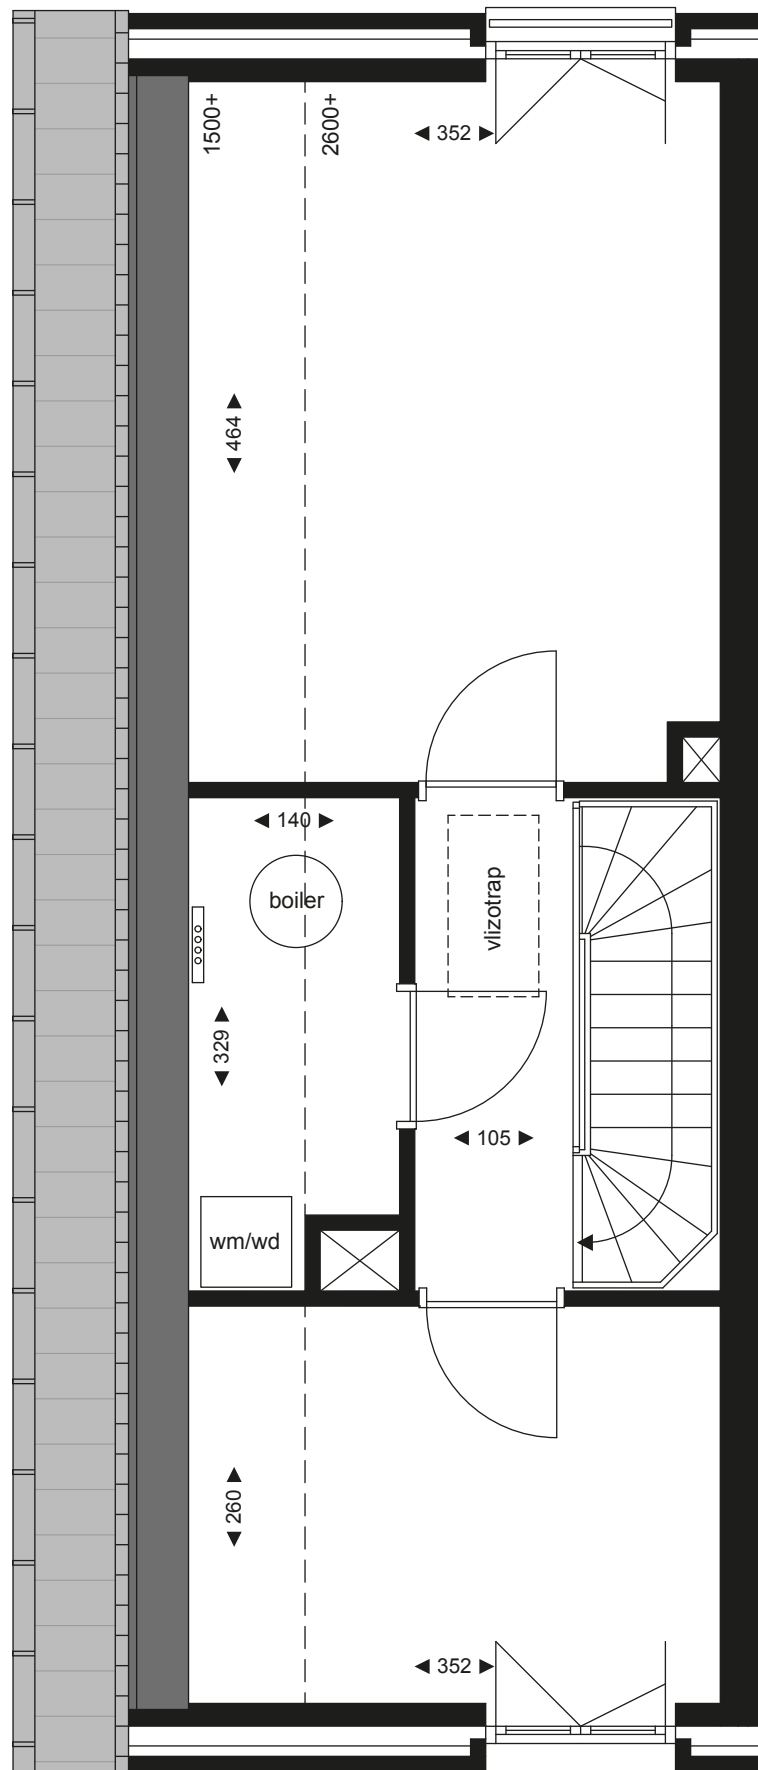

Koopmanshuizen

3e verdieping – woning 01