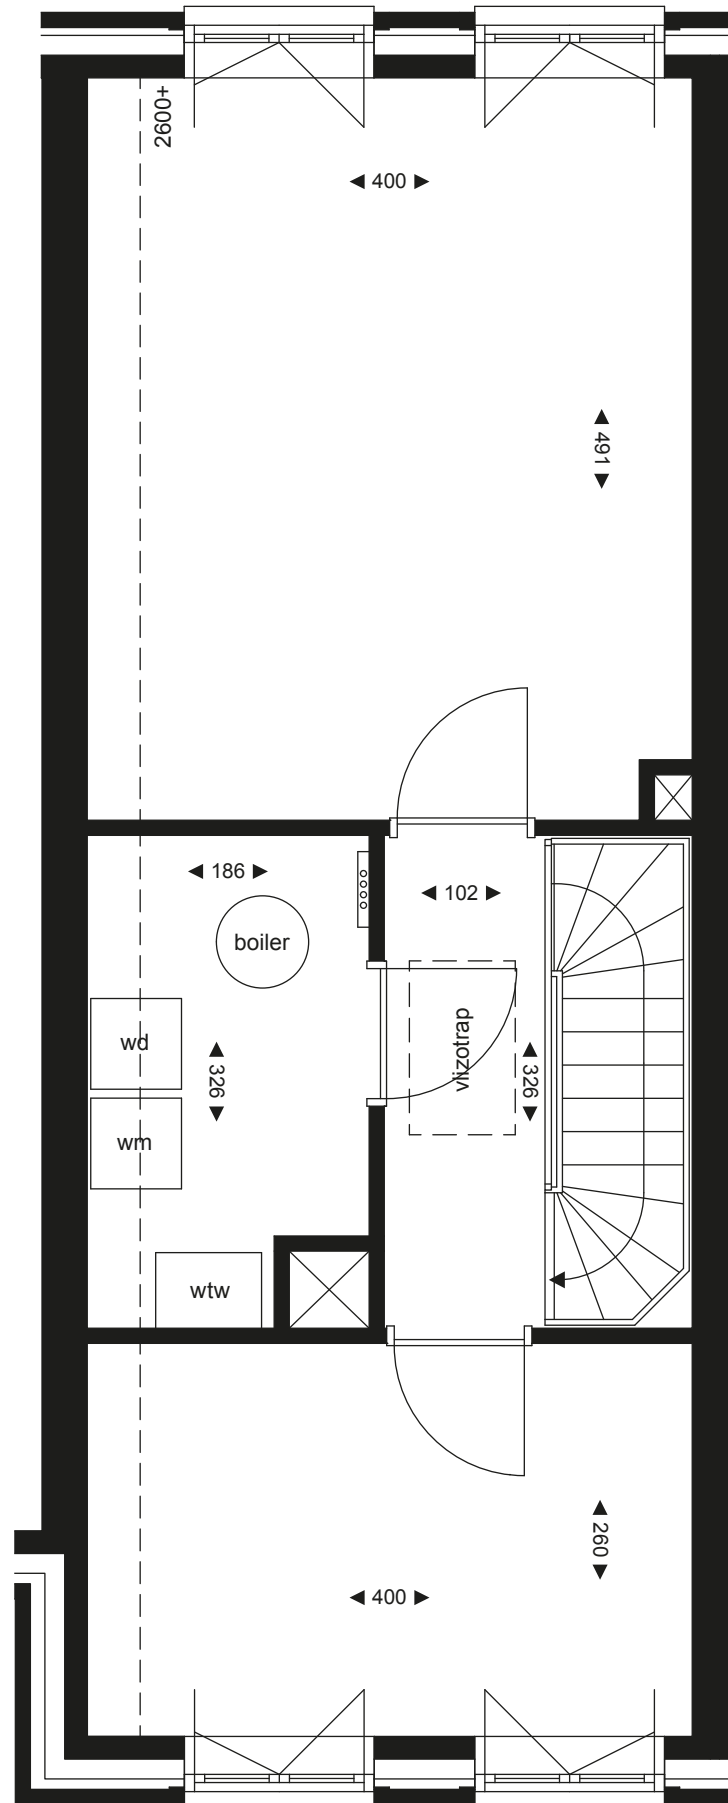

Koopmanshuizen

3e verdieping – woning 24