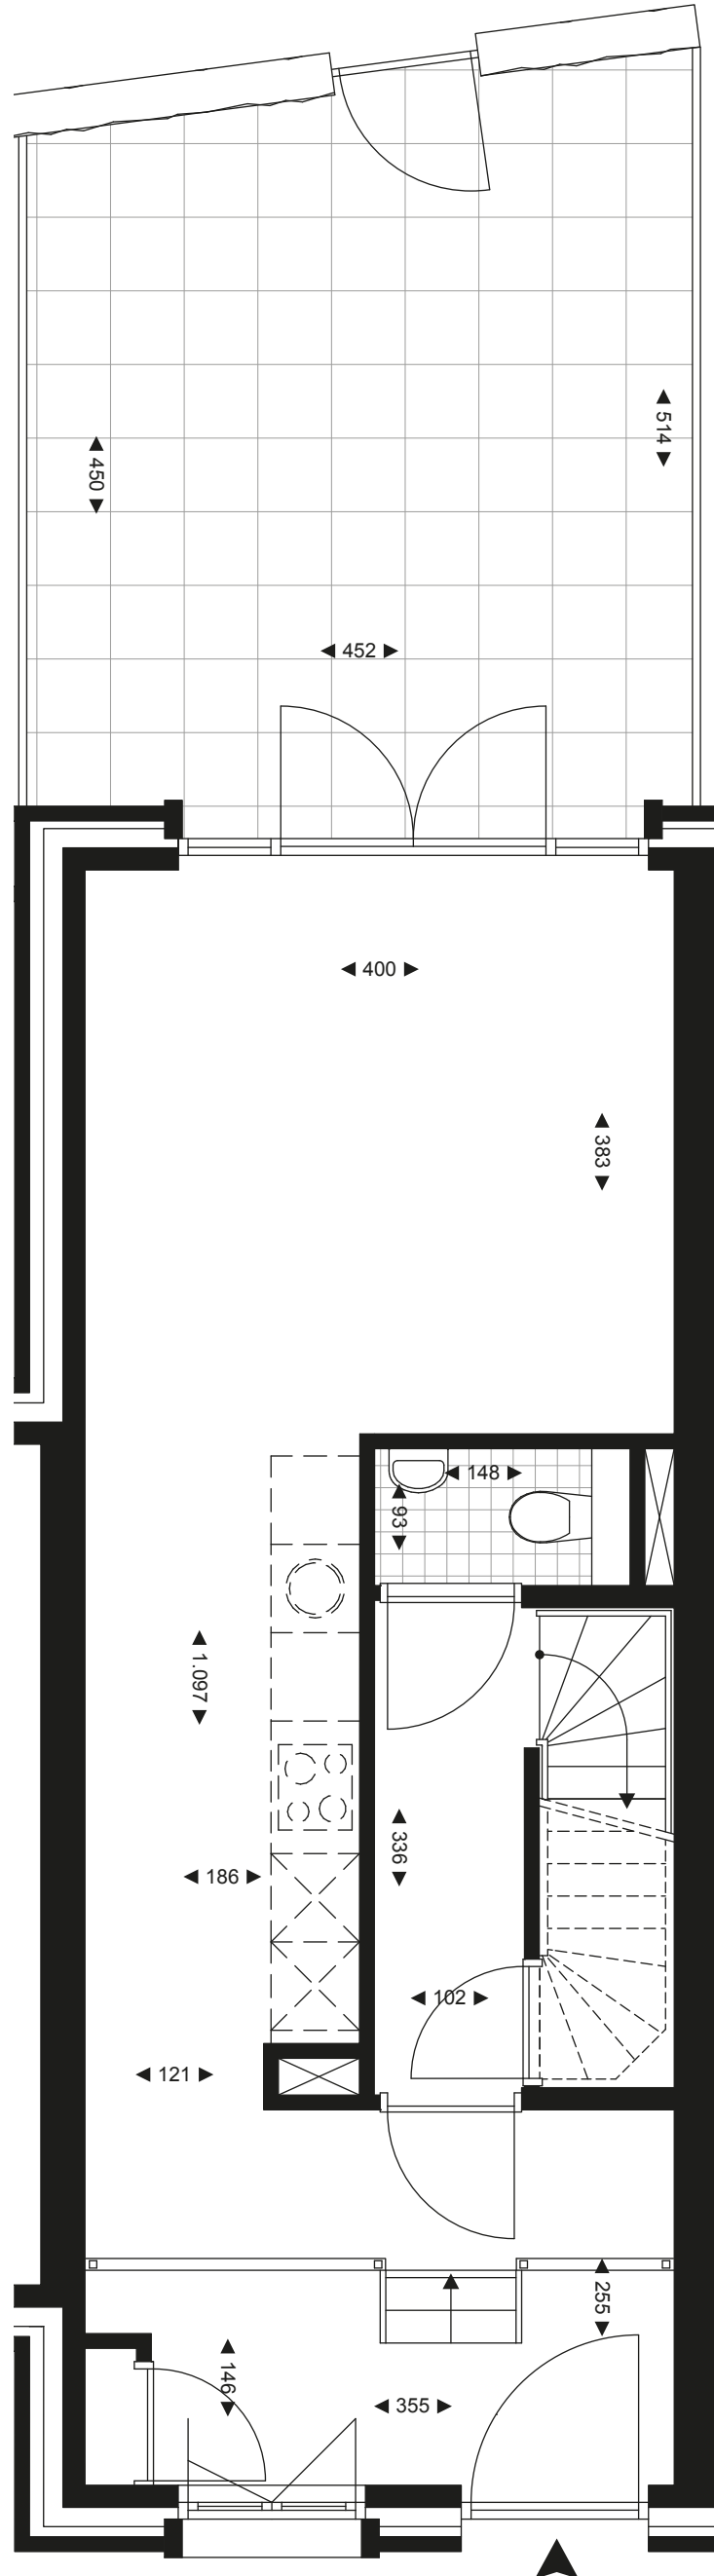

Koopmanshuizen

begane grond – woning 24

**AAN
DE
STADS
MUUR**

schaal 1:50