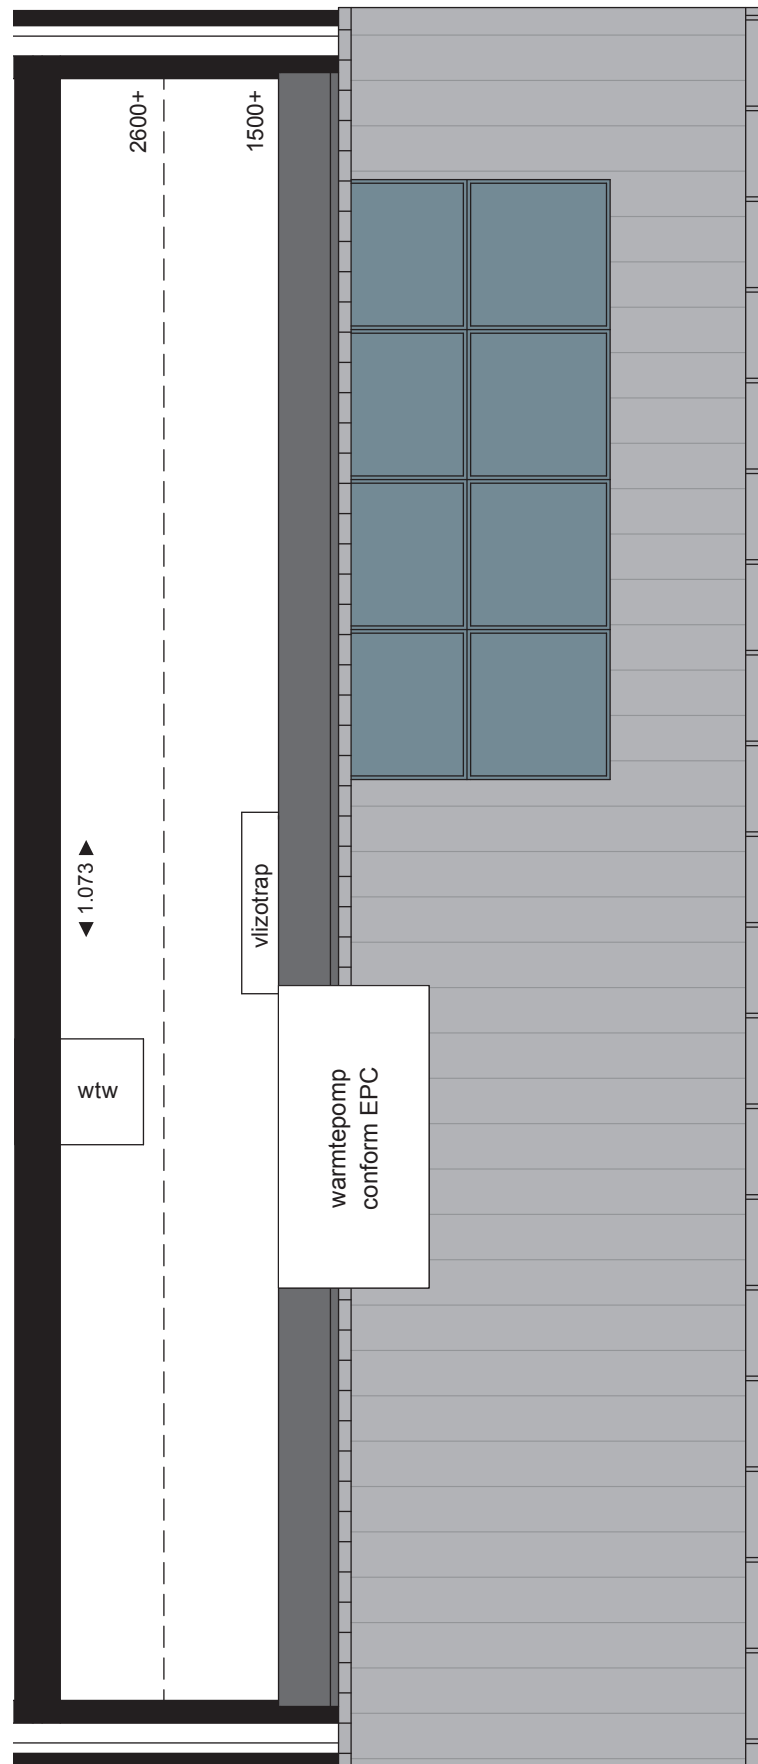

Koopmanshuizen

dak – woning 02