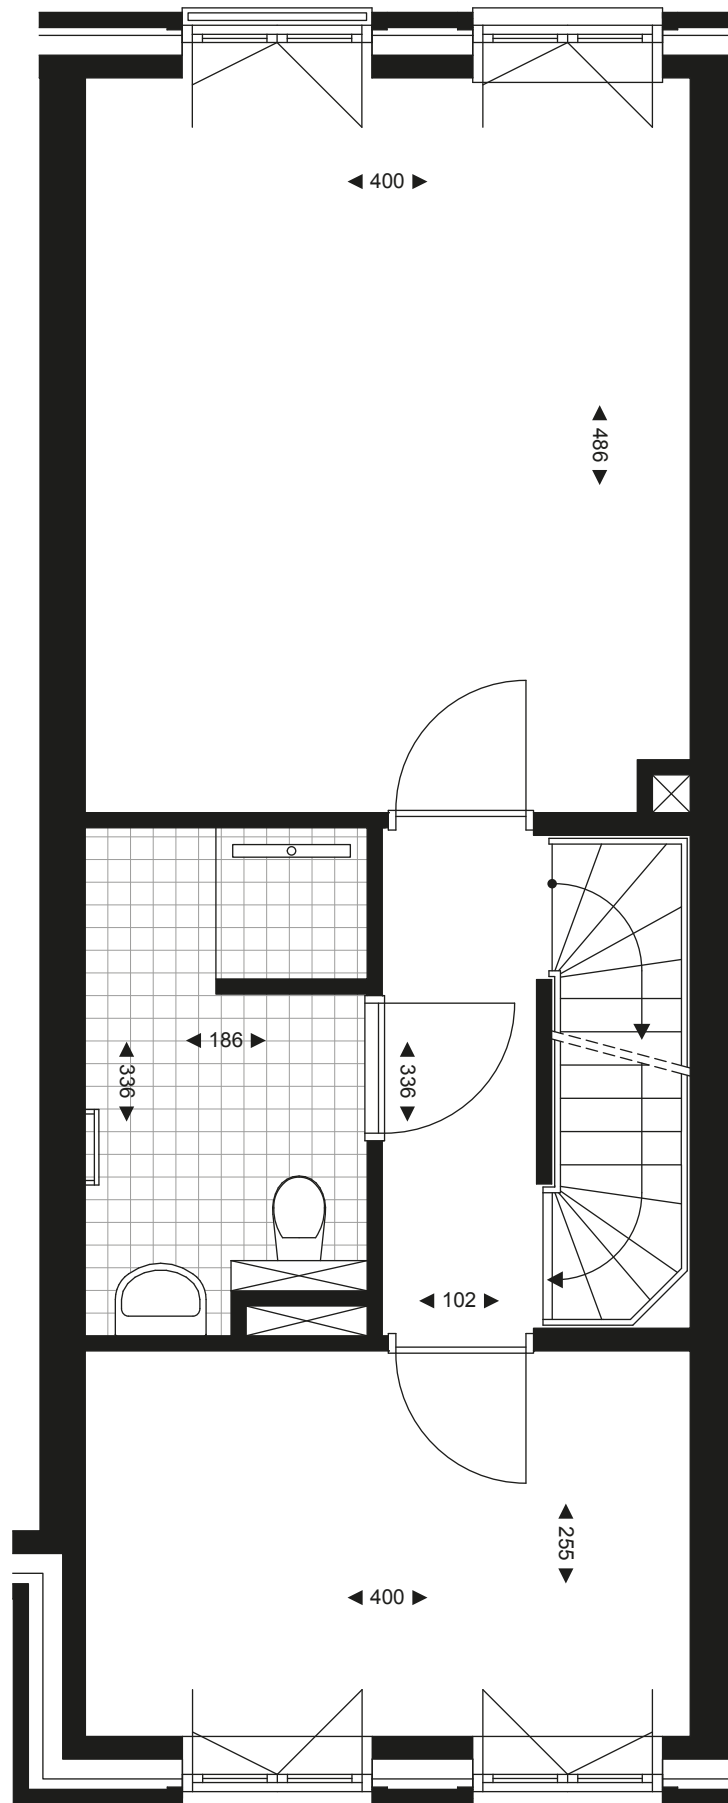

Koopmanshuizen

2e verdieping – woning 24