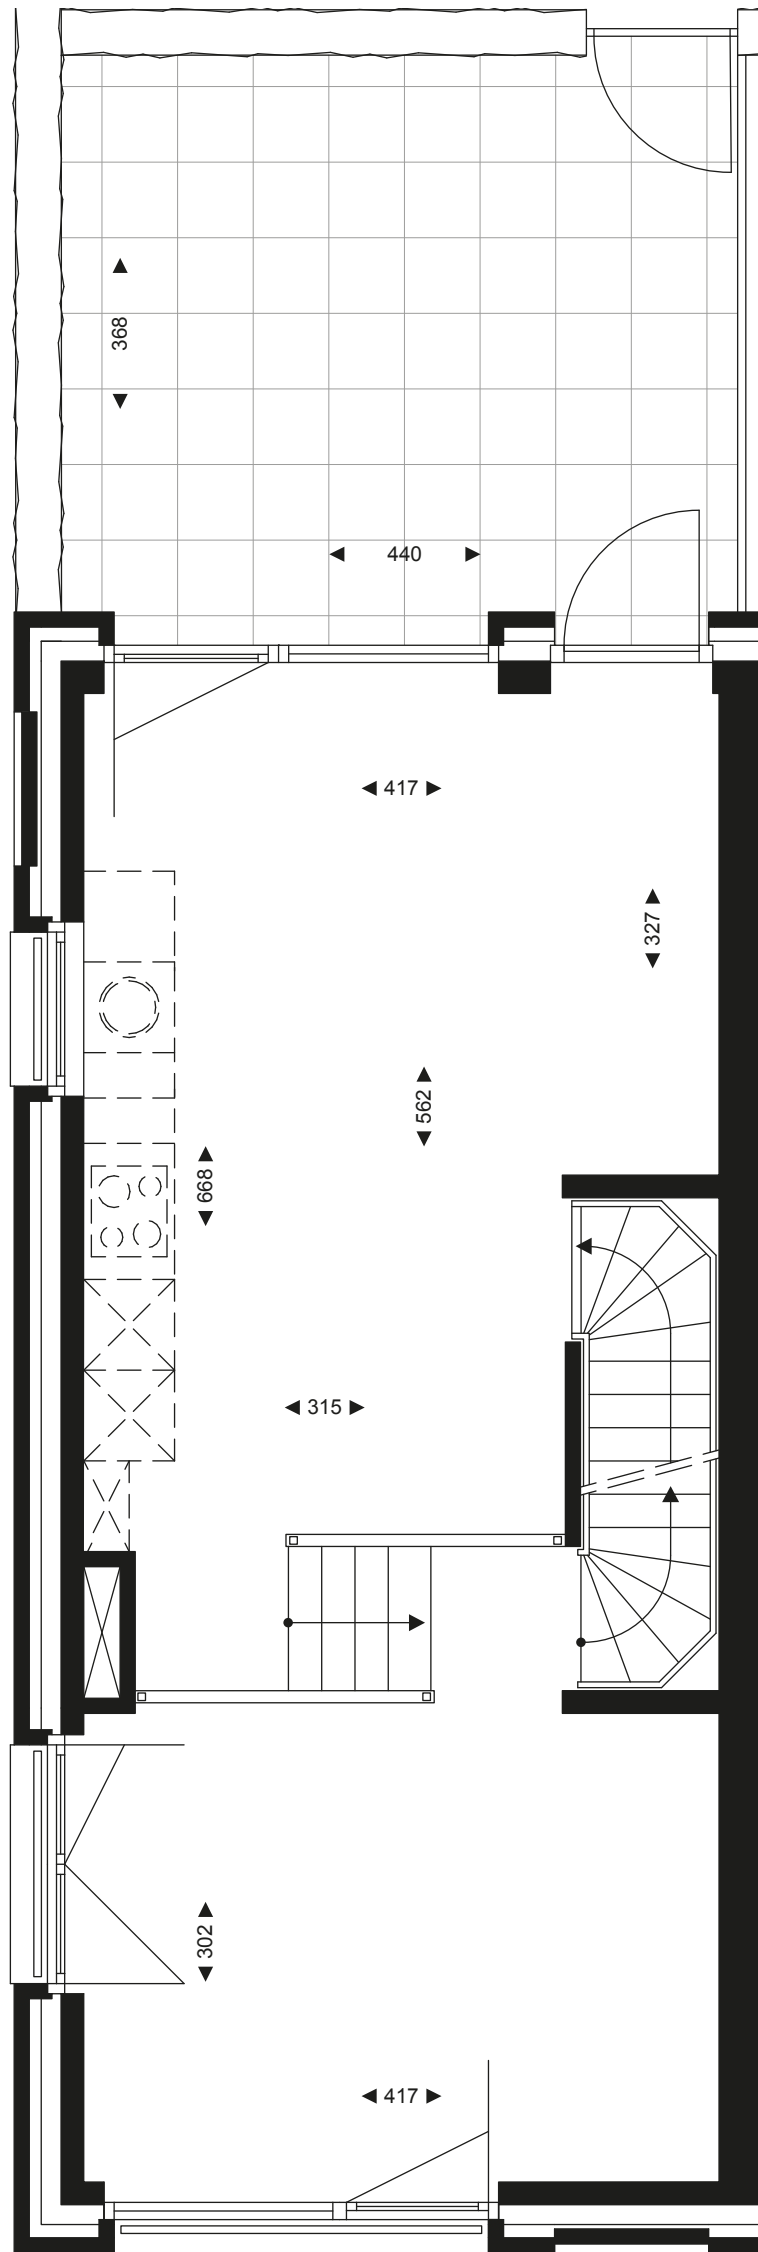

# Kadewoningen

entree & parkeren – woning 59

**AAN  
DE  
STADS  
MUUR**

schaal 1:50

0 cm 50 100 150 200 250

# Kadewoningen

begane grond – woning 59

**AAN  
DE  
STADS  
MUUR**

schaal 1:50

0 cm 50 100 150 200 250

# Kadewoningen

1e verdieping – woning 59