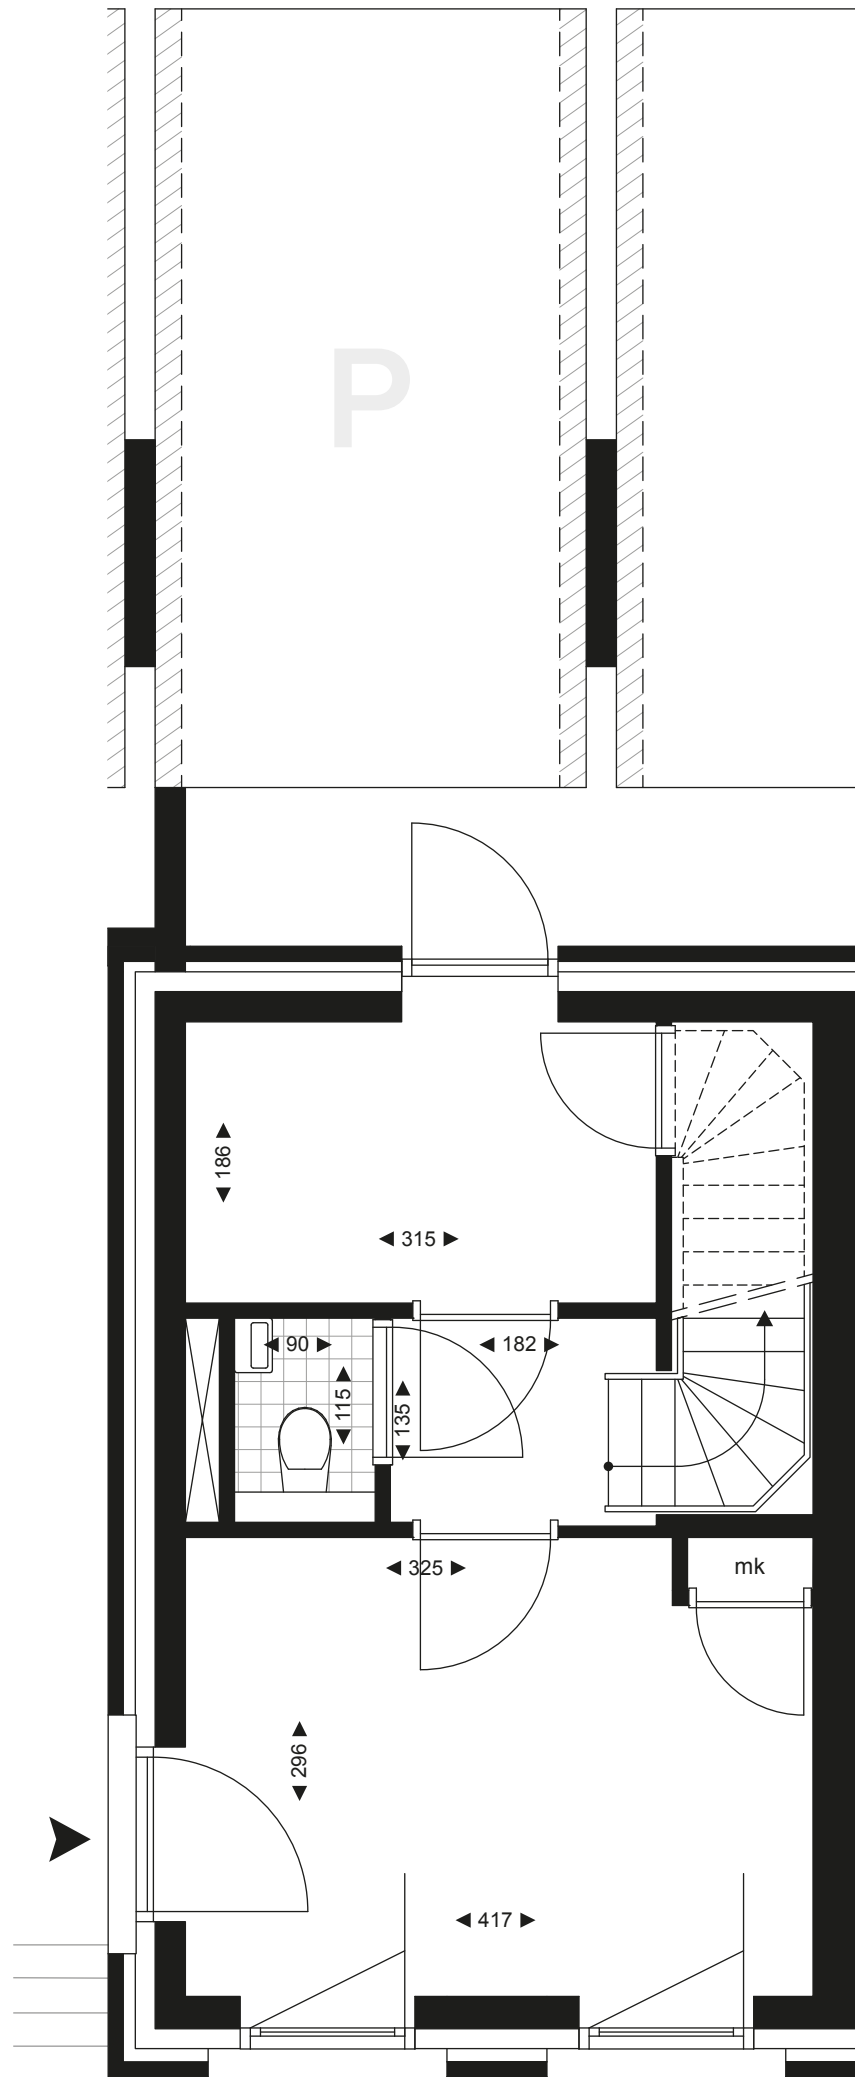

# Kadewoningen

entree & parkeren – woning 59

**AAN  
DE  
STADS  
MUUR**

schaal 1:50

0 cm 50 100 150 200 250

# Kadewoningen

begane grond – woning 59

**AAN  
DE  
STADS  
MUUR**

schaal 1:50

0 cm 50 100 150 200 250

# Kadewoningen

1e verdieping – woning 59