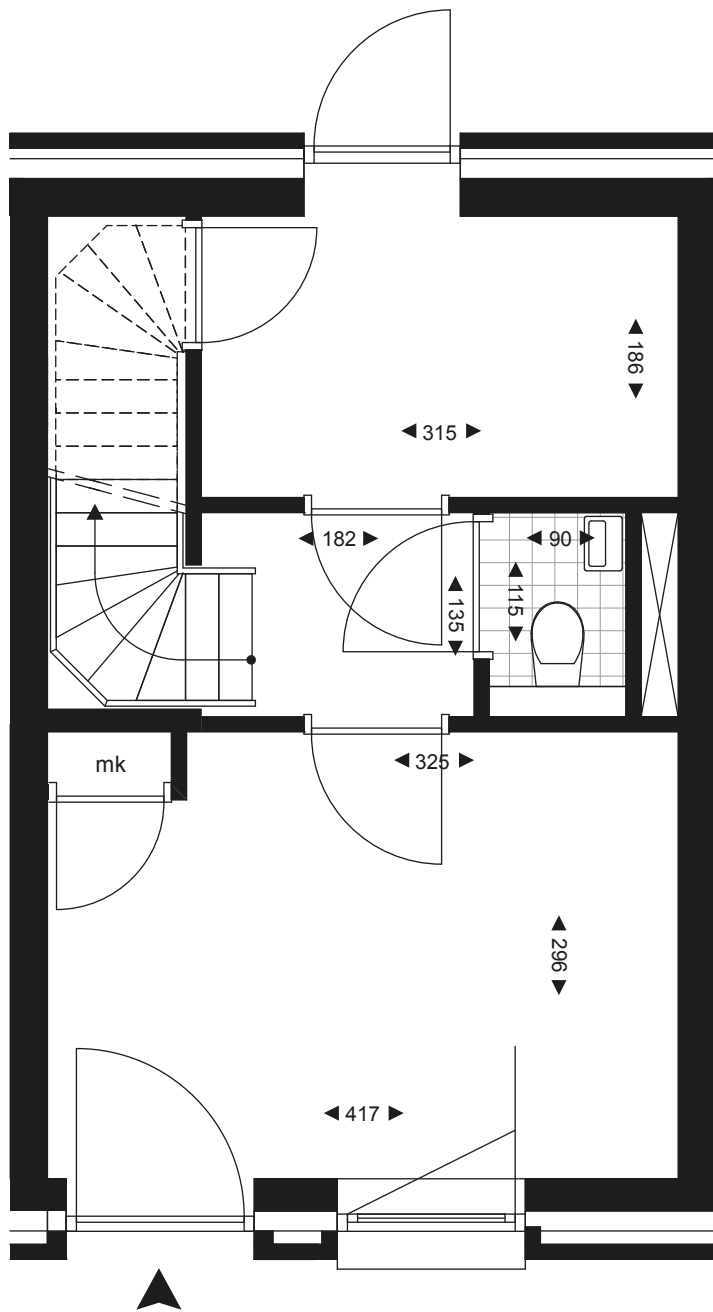

Kadewoningen

entree & parkeren – woning 66

**AAN
DE
STADS
MUUR**

schaal 1:50

0 cm 50 100 150 200 250