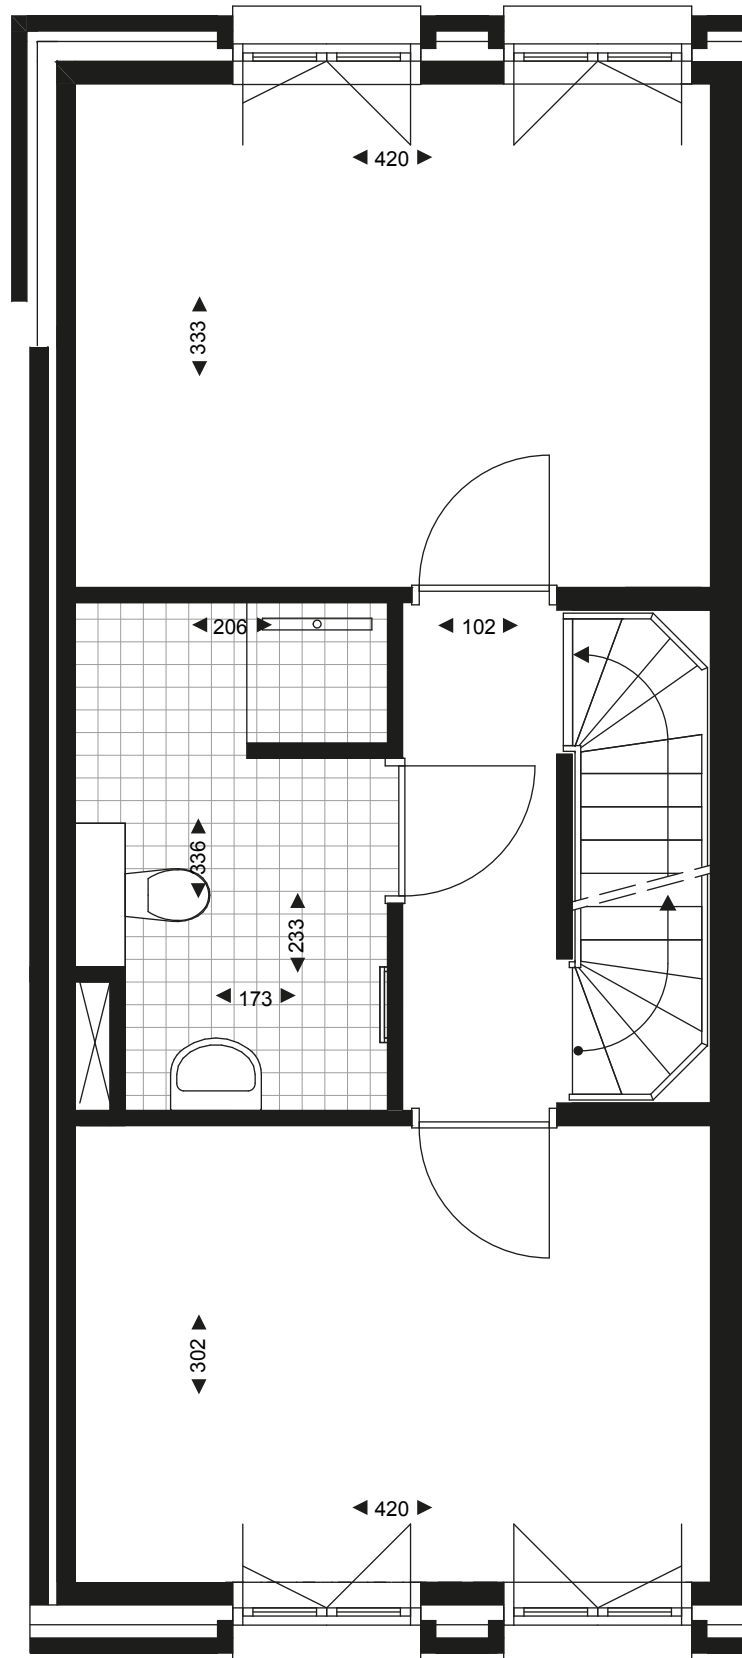

# Kadewoningen

begane grond – woning 65

**AAN  
DE  
STADS  
MUUR**

schaal 1:50

0 cm 50 100 150 200 250

# Kadewoningen

eerste verdieping – woning 65

# Kadewoningen

tweede verdieping – woning 65