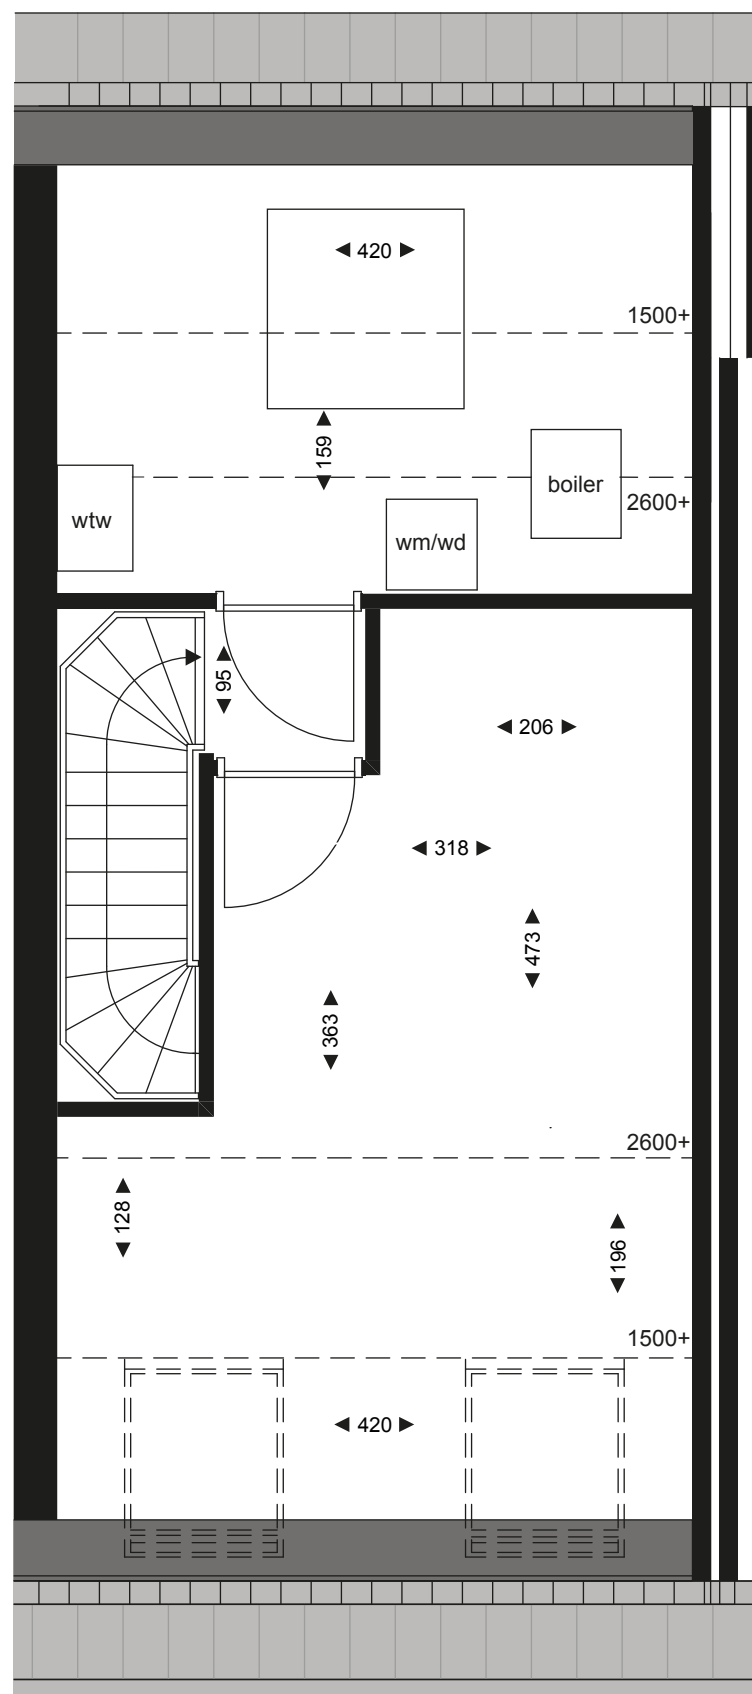

Kadewoningen

2e verdieping – woning 60