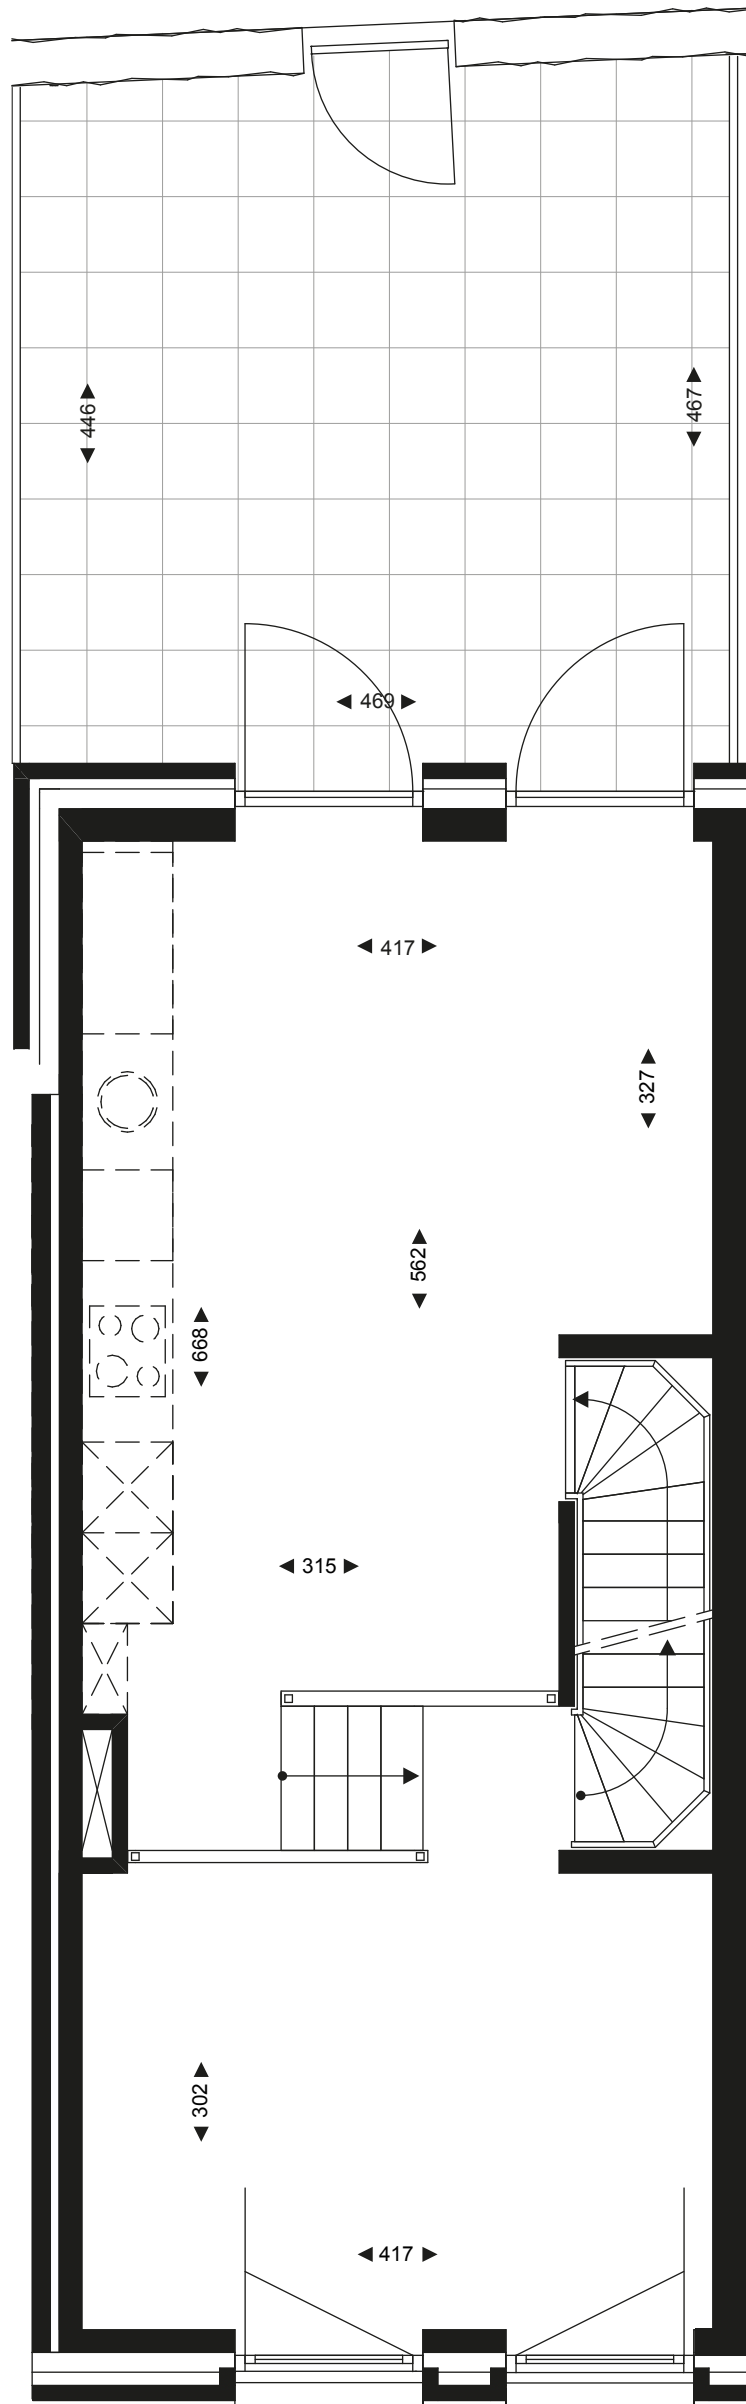

# Kadewoningen

2e verdieping – woning 60

# Kadewoningen

entree & parkeren – woning 65

**AAN  
DE  
STADS  
MUUR**

schaal 1:50

0 cm 50 100 150 200 250

# Kadewoningen

begane grond – woning 65

**AAN  
DE  
STADS  
MUUR**

schaal 1:50

0 cm 50 100 150 200 250

# Kadewoningen

eerste verdieping – woning 65