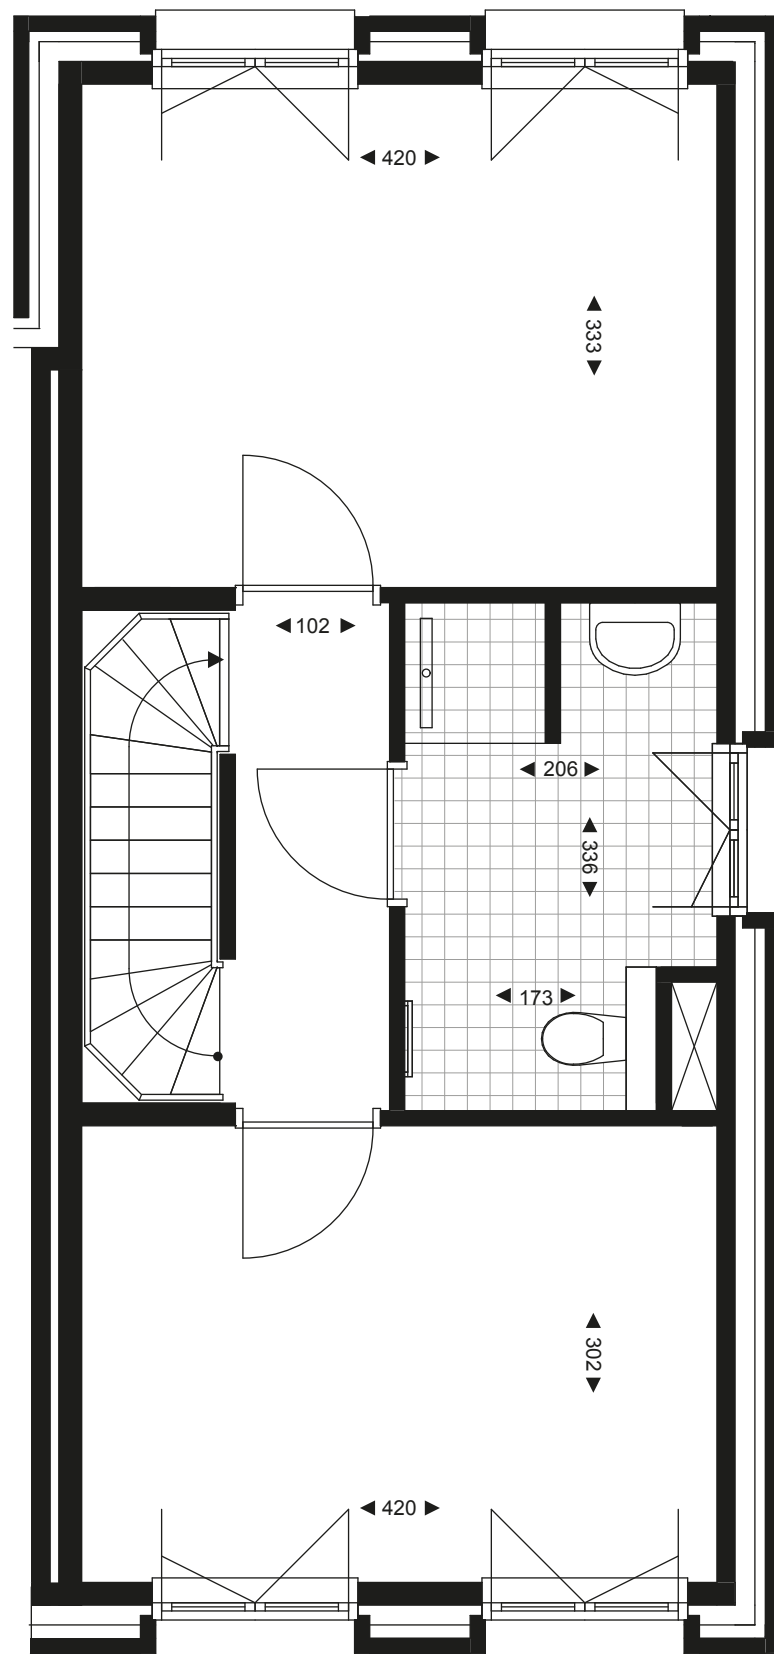

Kadewoningen

eerste verdieping – woning 70