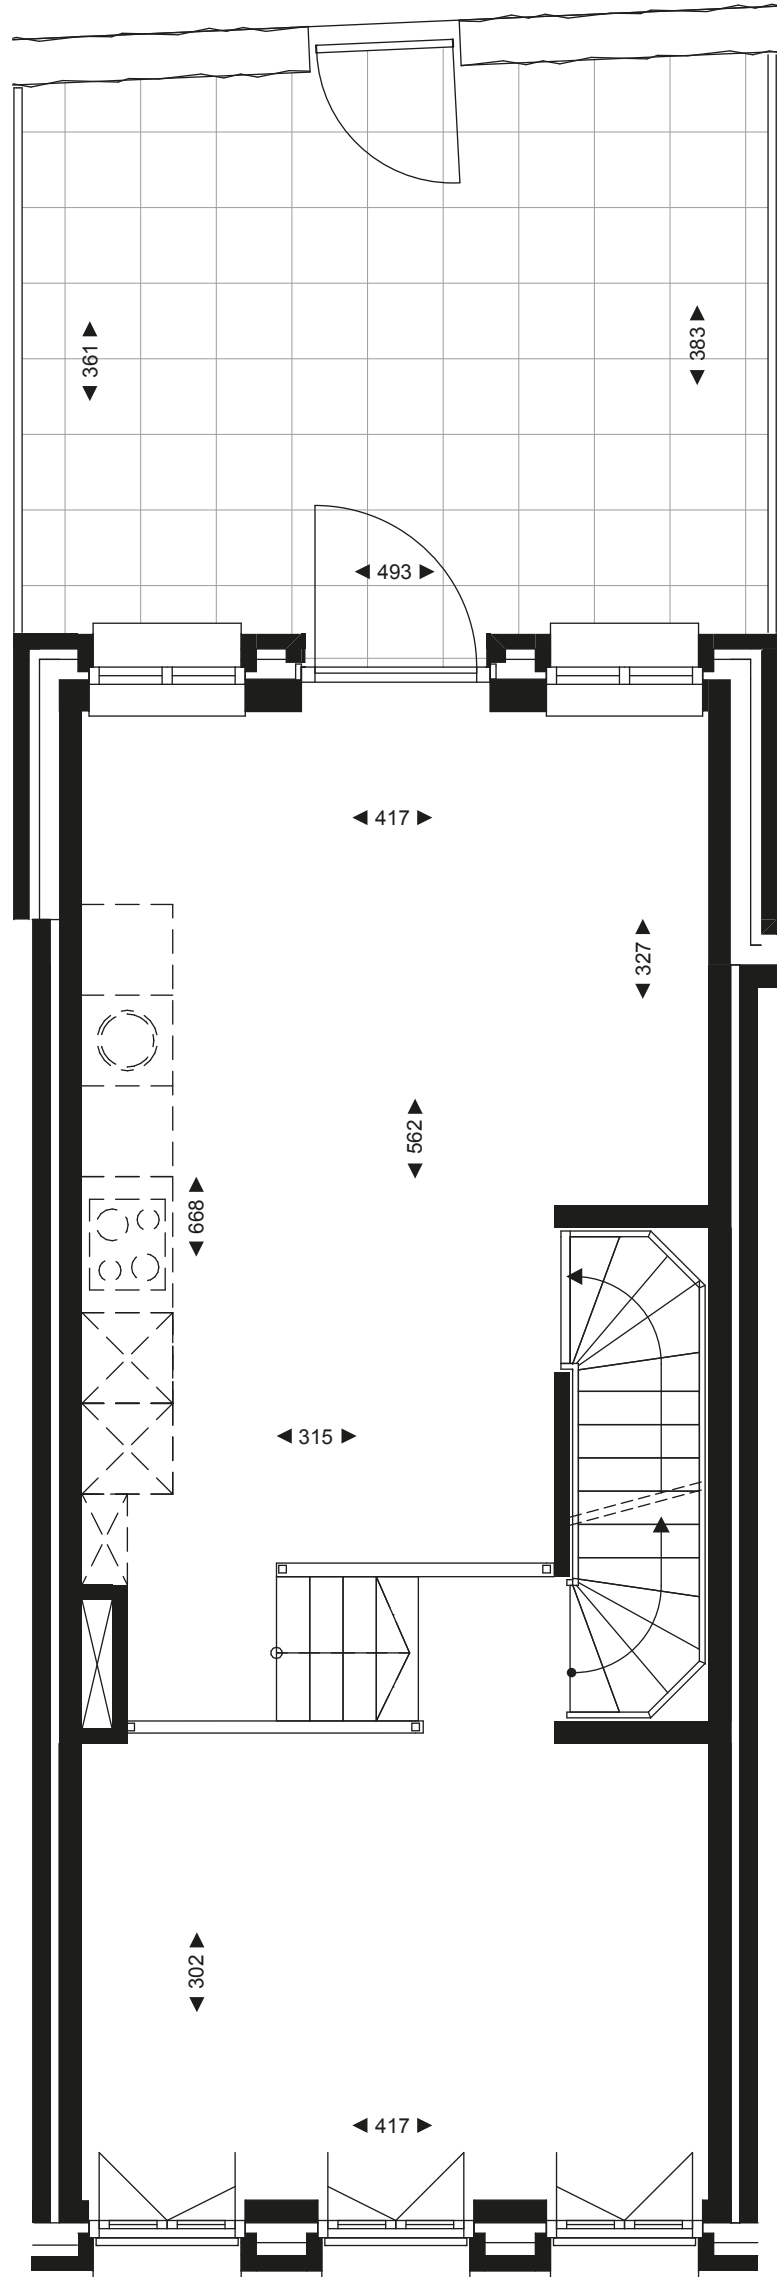

# Kadewoningen

tweede verdieping – woning 66

# Kadewoningen

entree & parkeren – woning 68

**AAN  
DE  
STADS  
MUUR**

schaal 1:50

0 cm 50 100 150 200 250

# Kadewoningen

begane grond – woning 68

**AAN  
DE  
STADS  
MUUR**

schaal 1:50

0 cm 50 100 150 200 250