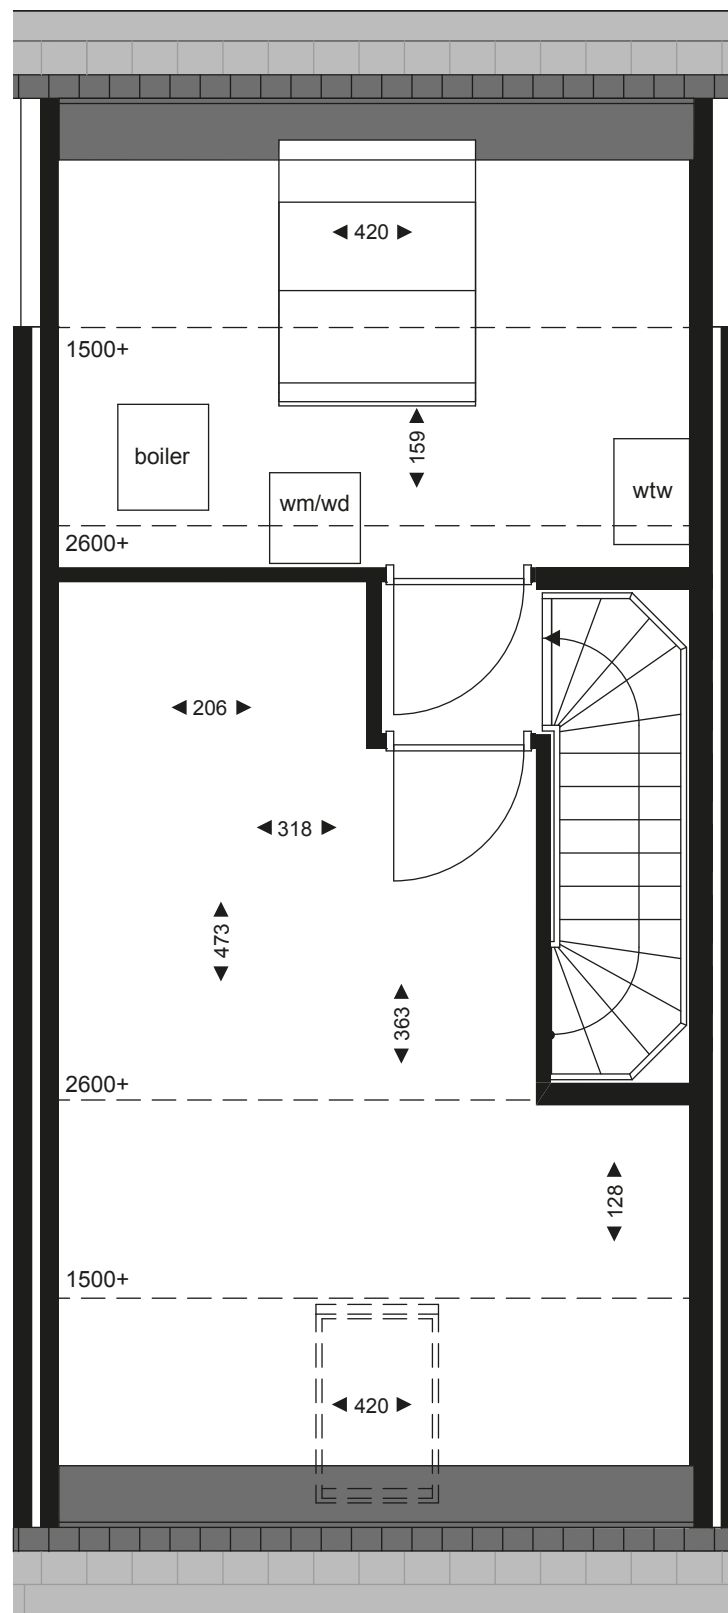

Kadewoningen

tweede verdieping – woning 68