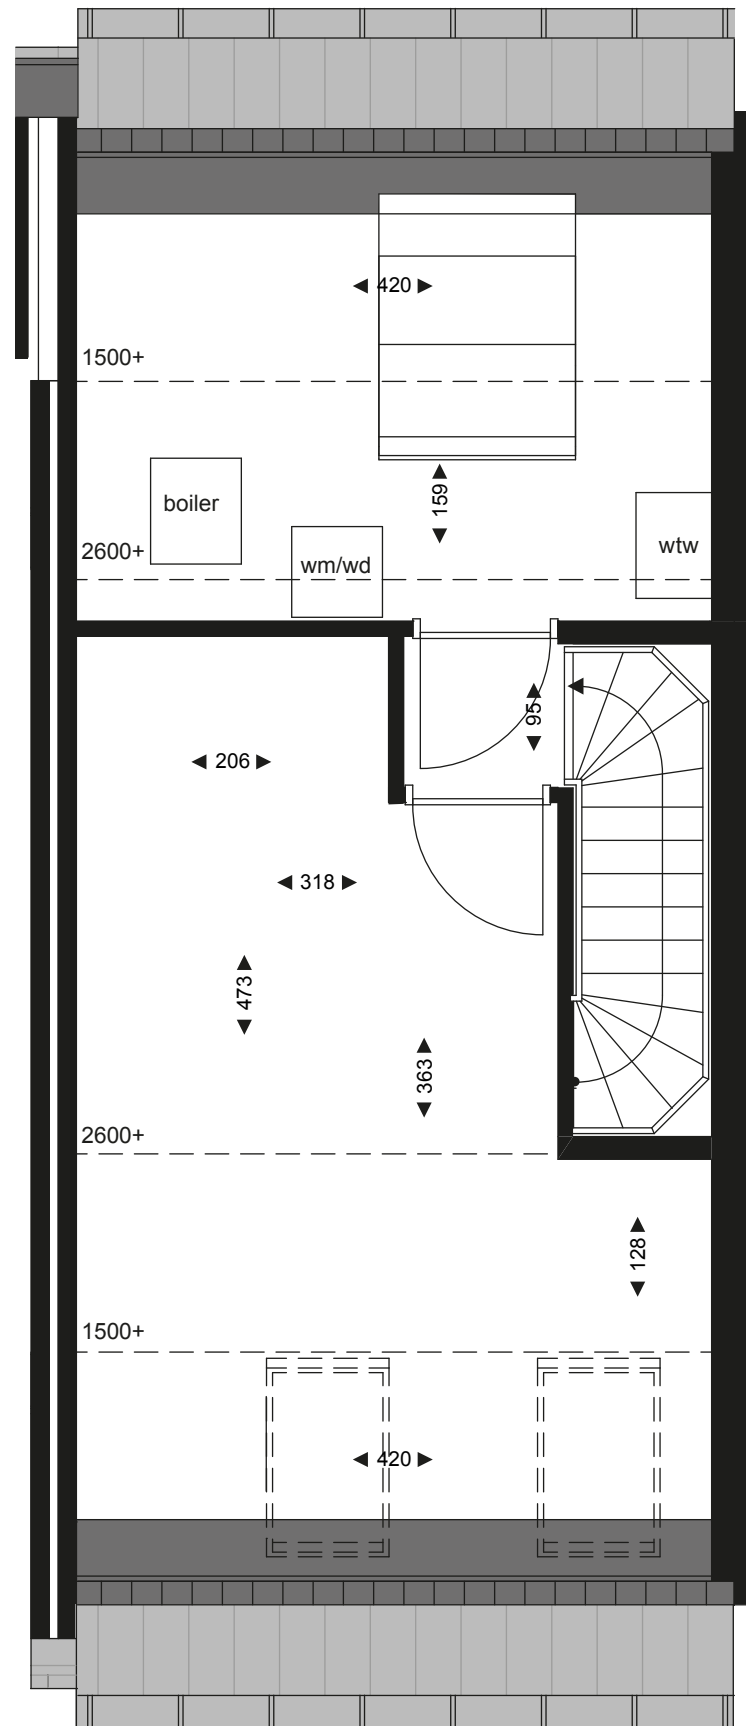

# Kadewoningen

begane grond – woning 65

**AAN  
DE  
STADS  
MUUR**

schaal 1:50

0 cm 50 100 150 200 250

# Kadewoningen

eerste verdieping – woning 65

# Kadewoningen

tweede verdieping – woning 65