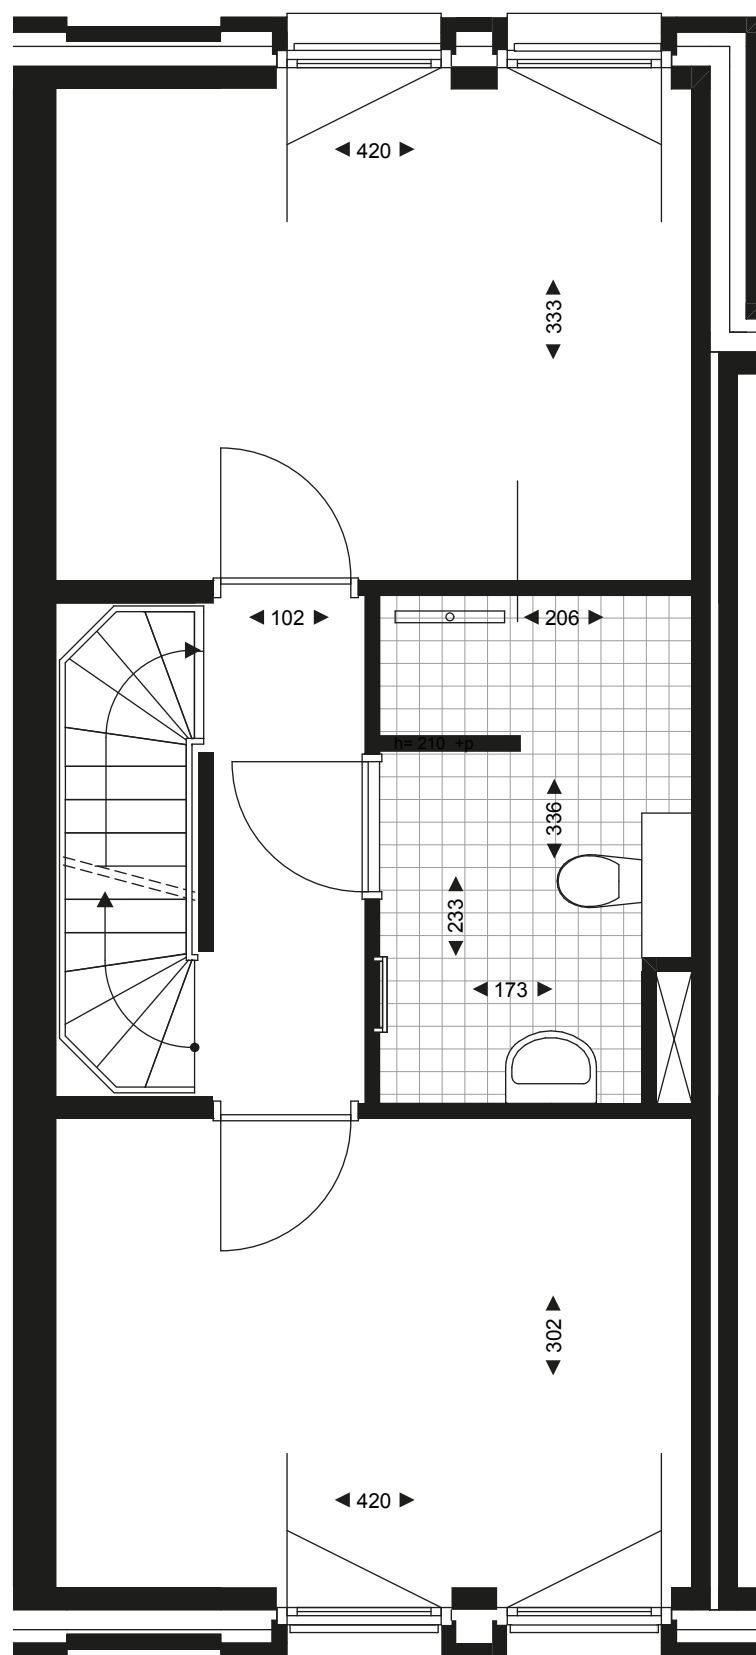

# Kadewoningen

begane grond – woning 60

**AAN  
DE  
STADS  
MUUR**

schaal 1:50

0 cm 50 100 150 200 250

# Kadewoningen

1e verdieping – woning 60