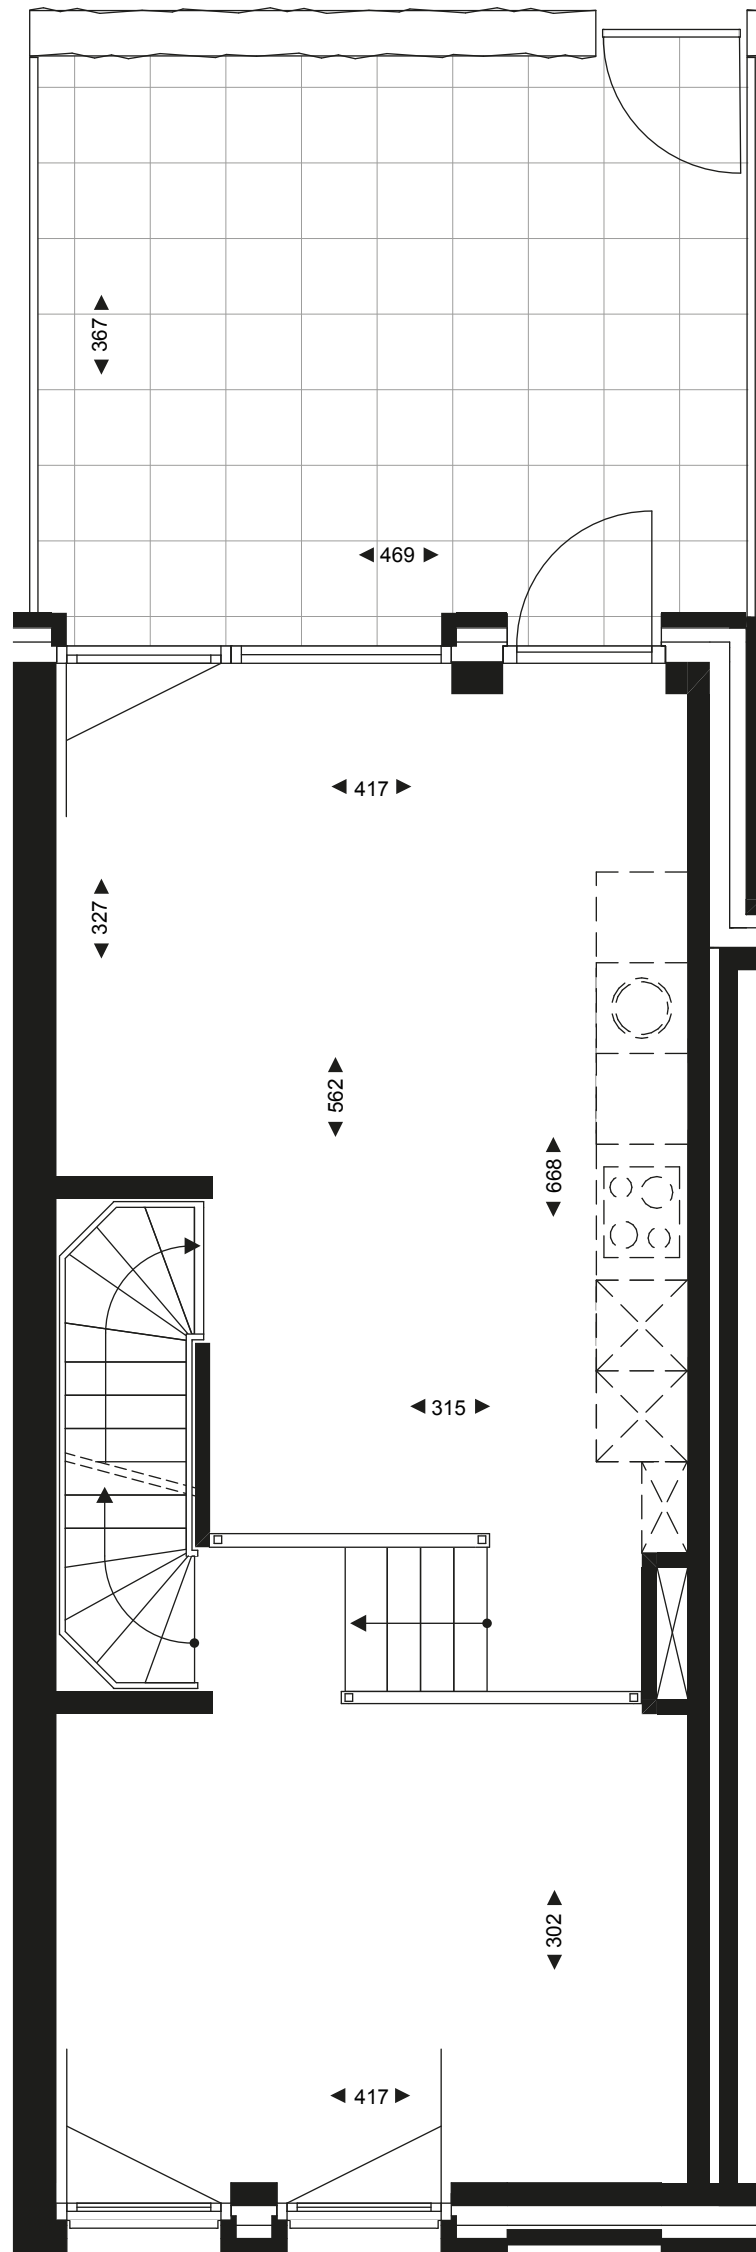

# Kadewoningen

begane grond – woning 59

**AAN  
DE  
STADS  
MUUR**

schaal 1:50

0 cm 50 100 150 200 250

# Kadewoningen

2e verdieping – woning 59

# Kadewoningen

entree & parkeren – woning 60

**AAN  
DE  
STADS  
MUUR**

schaal 1:50

0 cm 50 100 150 200 250

# Kadewoningen

begane grond – woning 60

**AAN  
DE  
STADS  
MUUR**

schaal 1:50

0 cm 50 100 150 200 250