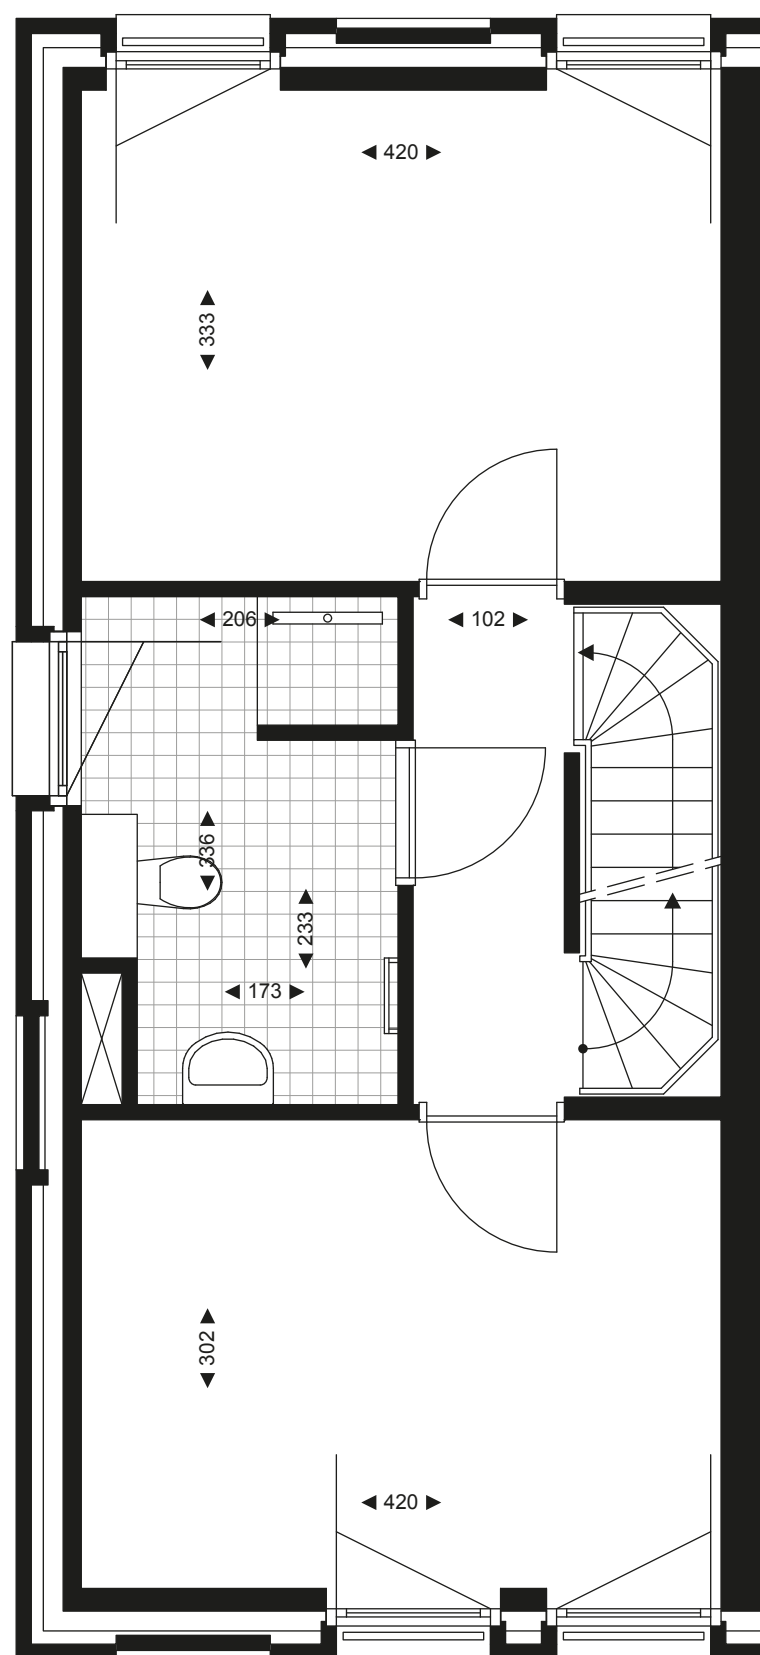

# Kadewoningen

begane grond – woning 59

**AAN  
DE  
STADS  
MUUR**

schaal 1:50

0 cm 50 100 150 200 250

# Kadewoningen

1e verdieping – woning 59

# Kadewoningen

2e verdieping – woning 59