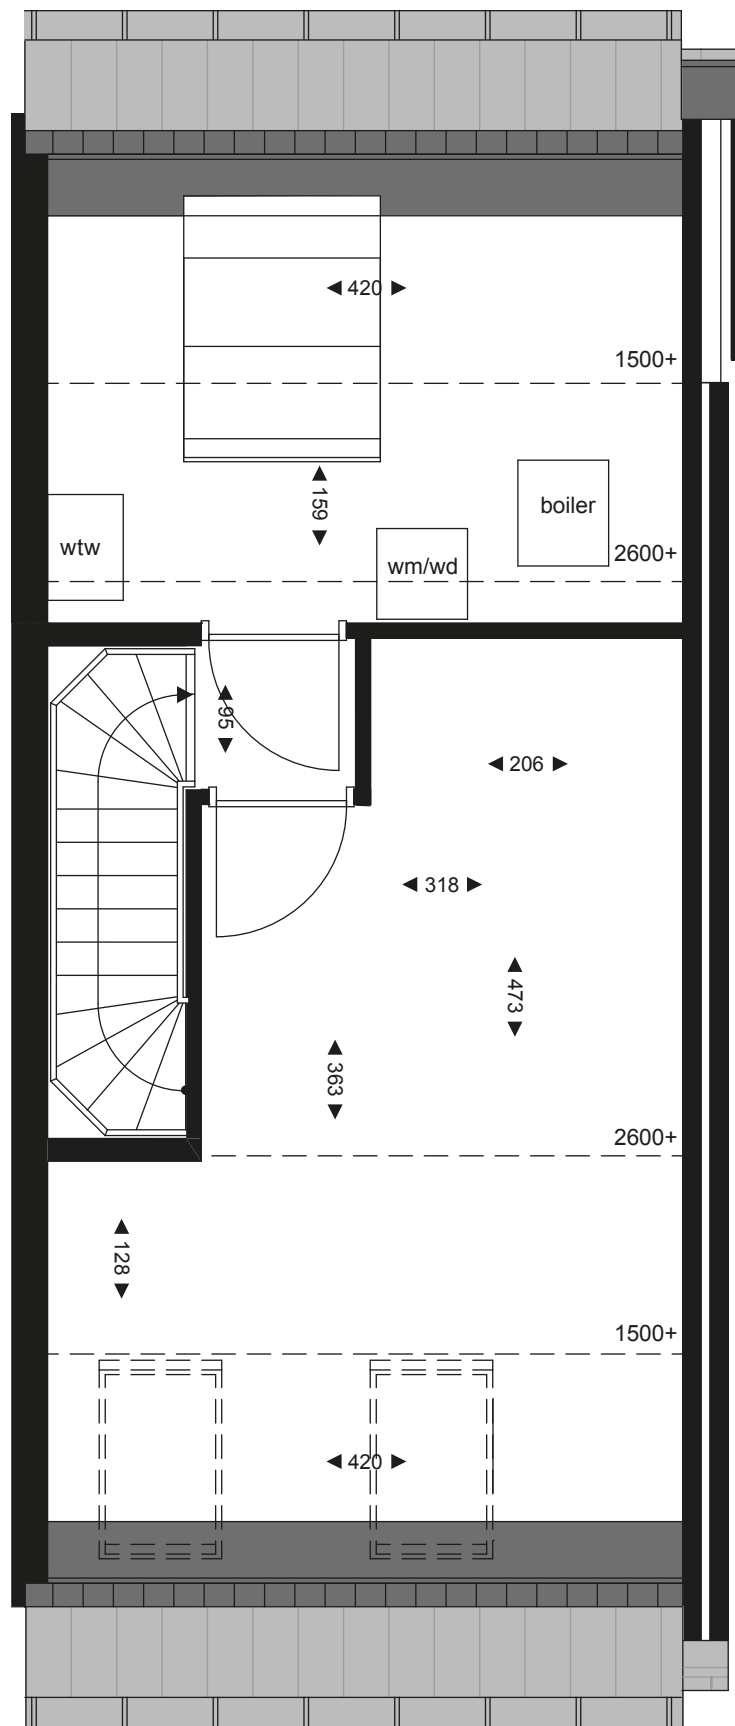

Kadewoningen

tweede verdieping – woning 66