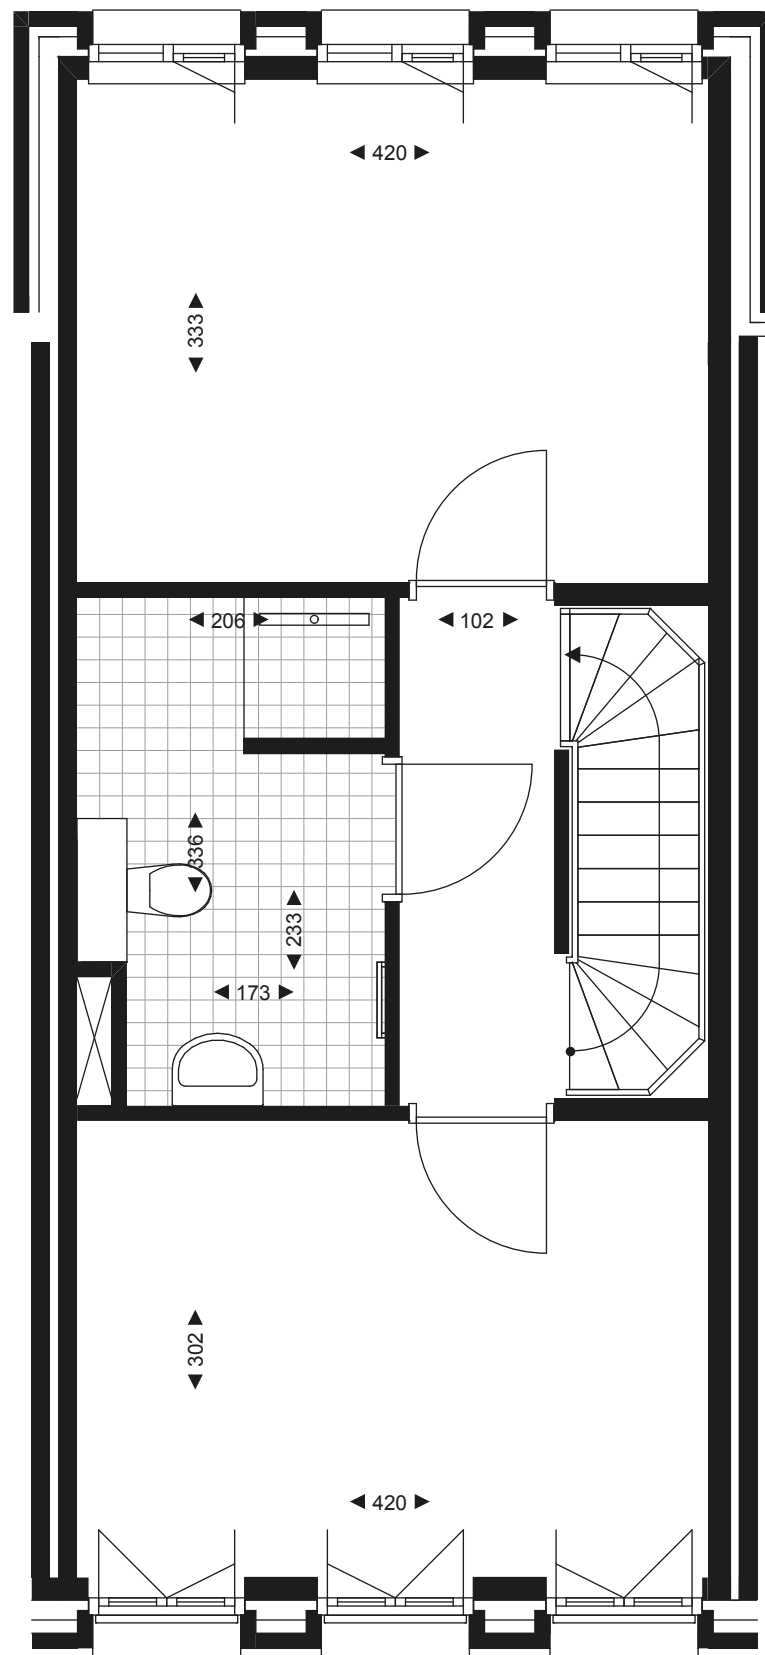

Kadewoningen

eerste verdieping – woning 68