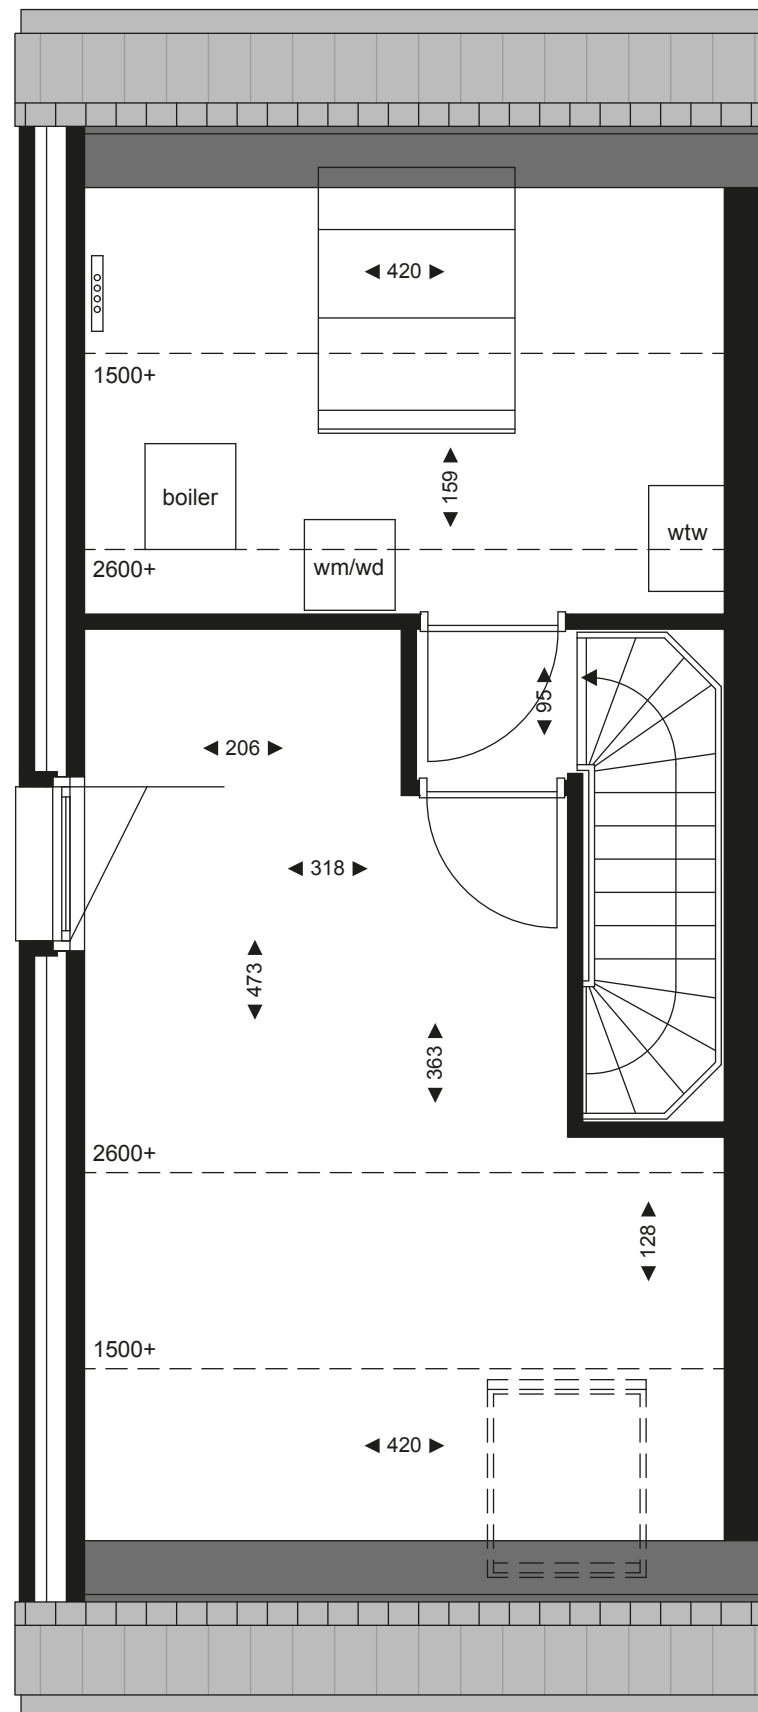

Kadewoningen

2e verdieping – woning 59