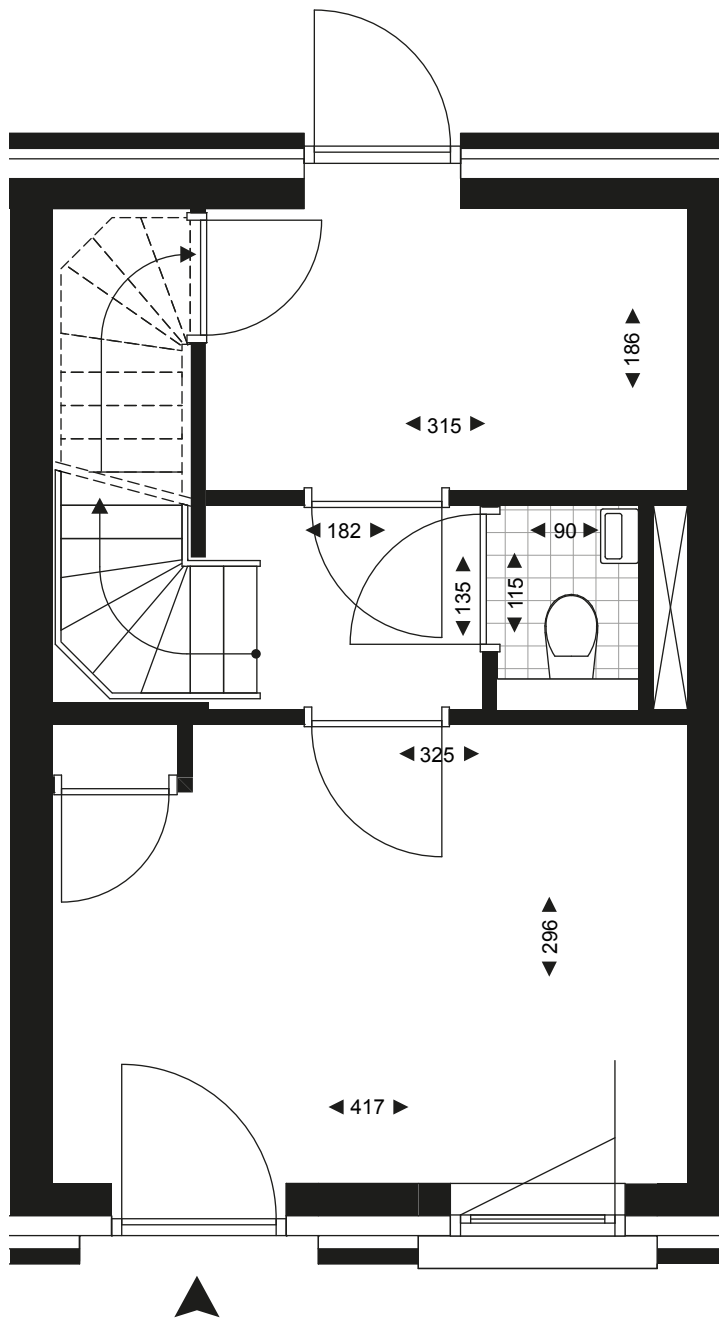

Kadewoningen

entree & parkeren – woning 60

**AAN
DE
STADS
MUUR**

schaal 1:50

0 cm 50 100 150 200 250