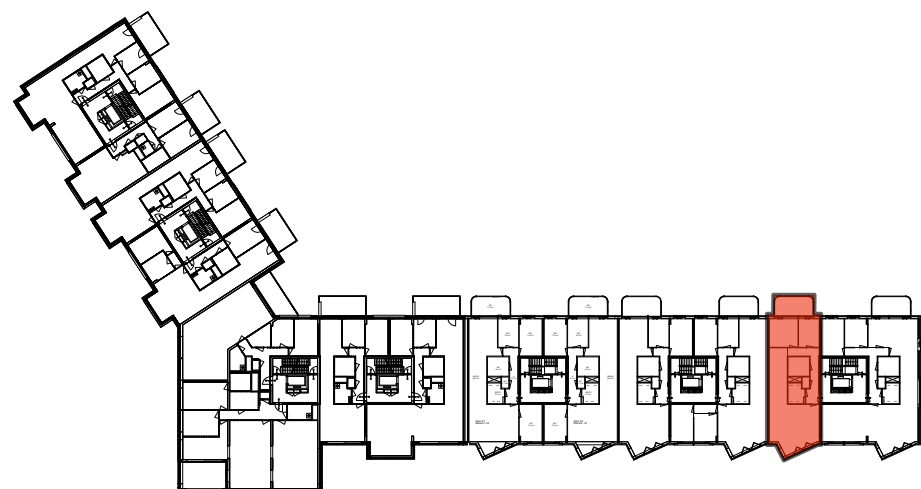

Zuidkade ZECC 99

totaal ca. 101,7 m²
bouwnummer 20, 22, 24
schaal 1:100

Indeling ZECC 99

woonkamer/keuken	51,1 m ²
slaapkamer 1	13,2 m ²
slaapkamer 2	9,6 m ²
badkamer	6,8 m ²
berging/technische ruimte	5,2 m ²
balkon	11,8 m ²

verdiepingsplattegrond bouwdeel ZECC

gevelaanzicht bouwdeel ZECC