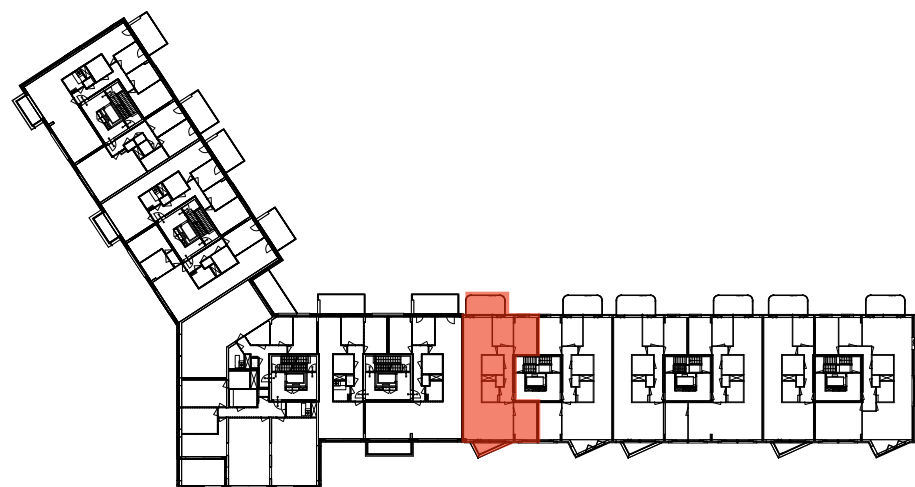

# Zuidkade ZECC 131

**totaal ca. 125,6 m<sup>2</sup>**  
 bouwnummers 46  
 schaal 1:100

## Indeling ZECC 131

woonkamer/keuken	62,3 m <sup>2</sup>
slaapkamer 1	13,8 m <sup>2</sup>
slaapkamer 2	13,8 m <sup>2</sup>
werkkamer	9,6 m <sup>2</sup>
badkamer	6,8 m <sup>2</sup>
berging/technische ruimte	5,2 m <sup>2</sup>
balkon 1	11,8 m <sup>2</sup>
balkon 2	3,4 m <sup>2</sup>