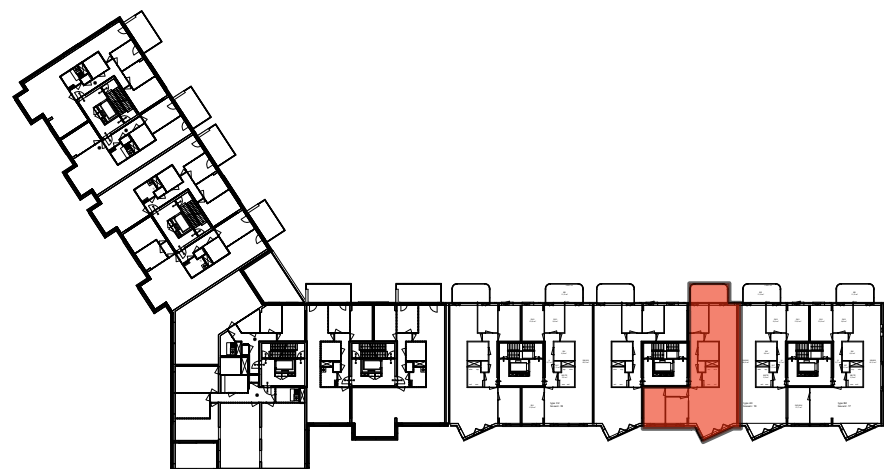

# Zuidkade ZECC 128

**totaal ca. 130,2 m<sup>2</sup>**  
**bouwnummer 28**  
 schaal 1:100

## Indeling ZECC 128

woonkamer/keuken	67,7 m <sup>2</sup>
slaapkamer 1	13,5 m <sup>2</sup>
slaapkamer 2	10,4 m <sup>2</sup>
slaapkamer 3	9,6 m <sup>2</sup>
badkamer	6,8 m <sup>2</sup>
berging/technische ruimte	5,2 m <sup>2</sup>
<b>balkon</b>	<b>11,8 m<sup>2</sup></b>