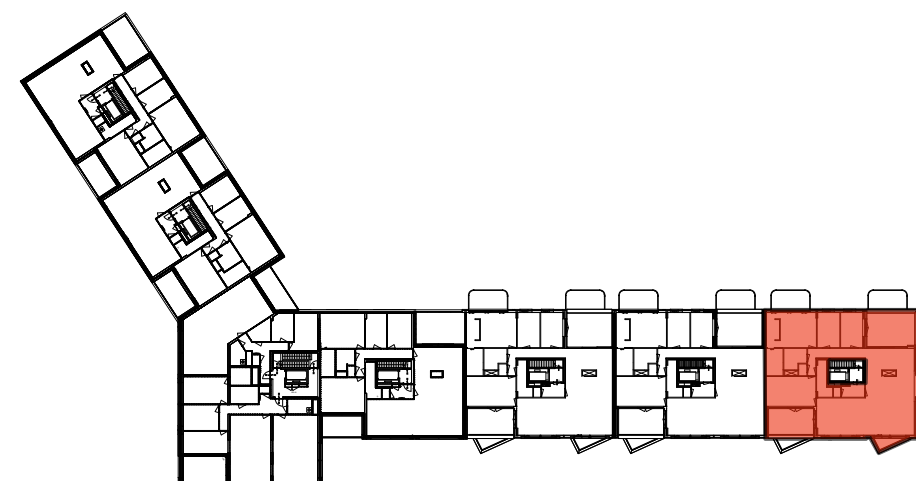

# Zuidkade ZECC 223

totaal ca. 223,6 m<sup>2</sup>  
 bouwnummer 25  
 schaal 1:100

## Indeling ZECC 223

woonkamer/keuken	97,4 m <sup>2</sup>
slaapkamer 1	24,2 m <sup>2</sup>
slaapkamer 2	24,2 m <sup>2</sup>
slaapkamer 3	13 m <sup>2</sup>
slaapkamer 4	13,5 m <sup>2</sup>
badkamer 1	7,1 m <sup>2</sup>
badkamer 2	7,5 m <sup>2</sup>
berging/techniek	6,9 m <sup>2</sup>
balkon 1	20,8 m <sup>2</sup>
balkon 2	26,9 m <sup>2</sup>